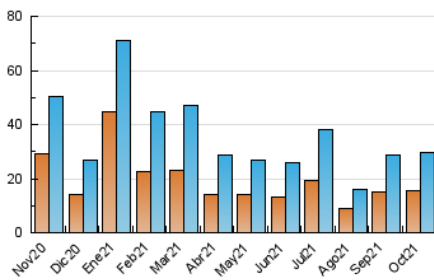

2. Secciones (Nacional)

	PAGINAS	%
HOME	8.660	19.66 %
RESTO	35.390	80.34 %

3. Por día del mes (Nacional)

Día	N. únicos	Visitas	Páginas	Día	N. únicos	Visitas	Páginas	Día	N. únicos	Visitas	Páginas
1	952	1.096	1.641	11	358	417	592	21	1.116	1.317	2.074
2	525	586	834	12	913	957	1.540	22	1.068	1.229	1.806
3	348	401	567	13	731	827	1.253	23	1.737	1.986	2.655
4	416	509	822	14	823	966	1.431	24	583	653	888
5	620	723	1.122	15	2.226	2.548	3.583	25	699	825	1.292
6	482	589	923	16	964	1.075	1.393	26	591	714	1.144
7	629	721	1.147	17	807	873	1.207	27	493	613	975
8	996	1.163	1.808	18	1.085	1.235	1.853	28	481	613	956
9	606	689	1.011	19	717	848	1.284	29	760	901	1.550
10	340	367	533	20	2.898	3.461	5.042	30	342	395	567
								31	327	385	557

4. Gráficas (Nacional)

4.1 Por día de la semana (promedio)

N. únicos / Visitas (x 100)

Páginas (x 100)

4.2 Por franja horaria (promedio)

Visitas__ (x 1000)

Páginas (x 1000)

4.3 Por meses

N. únicos / Visitas (x 1000)

Páginas (x 1000)

5. Observaciones

Este Medio Electrónico de Comunicación ha sido medido por la herramienta Google Analytics de Google

6. Definiciones básicas (Para más información ver Normas Técnicas para el Control de los Medios Electrónicos de Comunicación)

Visita:

Una secuencia ininterrumpida de páginas servidas a un usuario válido. Si dicho usuario no realiza peticiones de páginas en un periodo de tiempo (30 min) la siguiente petición constituirá el inicio de una nueva visita.