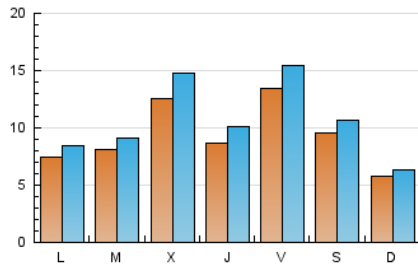

1. Cifras totales y promedios (Nacional e Internacional)

MES - AÑO	NAVEGADORES UNICOS	VISITAS	PAGINAS
Octubre - 2021	19.064	33.193	47.781
PROMEDIO DIARIO	939	1.071	1.541
PROMEDIO LUNES-VIERNES	1.021	1.175	1.734
PROMEDIO SABADO-DOMINGO	767	851	1.137
PAGINAS / VISITAS	1,44		
DURACION MEDIA VISITAS	0:00:50		
DURACION MEDIA PAGINAS	0:01:54		

2. Secciones (Nacional e Internacional)

	PAGINAS	%
HOME	8.783	18.38 %
RESTO	38.998	81.62 %

3. Por día del mes (Nacional e Internacional)

Día	N. únicos	Visitas	Páginas	Día	N. únicos	Visitas	Páginas	Día	N. únicos	Visitas	Páginas
1	1.086	1.230	1.785	11	439	500	683	21	1.233	1.437	2.201
2	653	715	966	12	979	1.024	1.607	22	1.197	1.362	1.957
3	430	483	651	13	818	914	1.345	23	1.869	2.121	2.806
4	514	608	924	14	931	1.074	1.544	24	703	773	1.012
5	746	851	1.265	15	2.440	2.763	3.814	25	800	926	1.394
6	558	668	1.007	16	1.121	1.234	1.556	26	693	817	1.251
7	705	798	1.226	17	932	998	1.334	27	606	731	1.101
8	1.135	1.303	1.953	18	1.214	1.366	1.989	28	585	717	1.065
9	695	779	1.107	19	825	958	1.405	29	894	1.035	1.694
10	402	429	595	20	3.035	3.603	5.200	30	432	485	671
								31	432	491	673

4. Gráficas (Nacional e Internacional)

4.1 Por día de la semana (promedio)

N. únicos / Visitas (x 100)

Páginas (x 100)

4.2 Por franja horaria (promedio)

Visitas__ (x 1000)

Páginas (x 1000)

4.3 Por meses