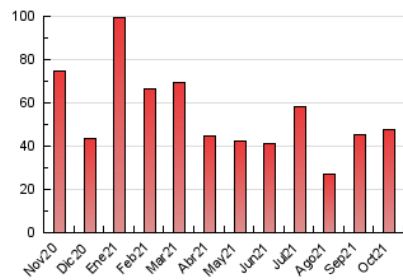

Páginas (x 1000)