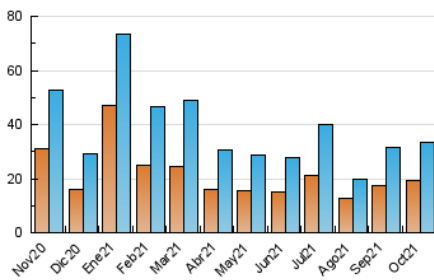

4.3 Por meses

N. únicos / Visitas (x 1000)