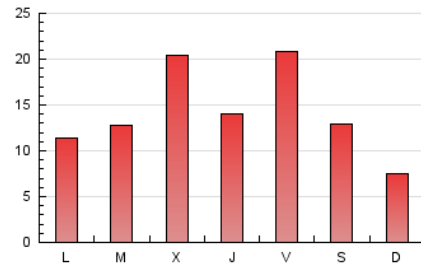

1. Cifras totales y promedios (Nacional)

MES - AÑO	NAVEGADORES UNICOS	VISITAS	PAGINAS
Octubre - 2021	15.599	29.682	44.050
PROMEDIO DIARIO	827	957	1.421
PROMEDIO LUNES-VIERNES	907	1.061	1.611
PROMEDIO SABADO-DOMINGO	658	741	1.021
PAGINAS / VISITAS	1,48		
DURACION MEDIA VISITAS		0:00:55	
DURACION MEDIA PAGINAS		0:01:54	

2. Secciones (Nacional)

	PAGINAS	%
HOME	8.660	19.66 %
RESTO	35.390	80.34 %

3. Por día del mes (Nacional)

Día	N. únicos	Visitas	Páginas	Día	N. únicos	Visitas	Páginas	Día	N. únicos	Visitas	Páginas
1	952	1.096	1.641	11	358	417	592	21	1.116	1.317	2.074
2	525	586	834	12	913	957	1.540	22	1.068	1.229	1.806
3	348	401	567	13	731	827	1.253	23	1.737	1.986	2.655
4	416	509	822	14	823	966	1.431	24	583	653	888
5	620	723	1.122	15	2.226	2.548	3.583	25	699	825	1.292
6	482	589	923	16	964	1.075	1.393	26	591	714	1.144
7	629	721	1.147	17	807	873	1.207	27	493	613	975
8	996	1.163	1.808	18	1.085	1.235	1.853	28	481	613	956
9	606	689	1.011	19	717	848	1.284	29	760	901	1.550
10	340	367	533	20	2.898	3.461	5.042	30	342	395	567
								31	327	385	557

4. Gráficas (Nacional)

4.1 Por día de la semana (promedio)

N. únicos / Visitas (x 100)

Páginas (x 100)

4.2 Por franja horaria (promedio)

Visitas__ (x 1000)

Páginas (x 1000)

4.3 Por meses