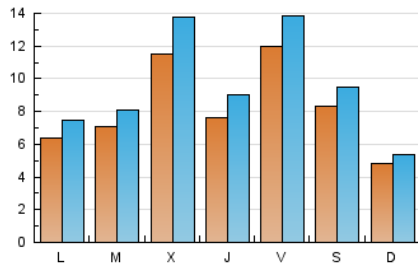

1. Cifras totales y promedios (Nacional)

MES - AÑO	NAVEGADORES UNICOS	VISITAS	PAGINAS
Octubre - 2021	15.599	29.682	44.050
PROMEDIO DIARIO	827	957	1.421
PROMEDIO LUNES-VIERNES	907	1.061	1.611
PROMEDIO SABADO-DOMINGO	658	741	1.021
PAGINAS / VISITAS	1,48		
DURACION MEDIA VISITAS		0:00:55	
DURACION MEDIA PAGINAS		0:01:54	

2. Secciones (Nacional)

	PAGINAS	%
HOME	8.660	19.66 %
RESTO	35.390	80.34 %

3. Por día del mes (Nacional)

Día	N. únicos	Visitas	Páginas	Día	N. únicos	Visitas	Páginas	Día	N. únicos	Visitas	Páginas
1	952	1.096	1.641	11	358	417	592	21	1.116	1.317	2.074
2	525	586	834	12	913	957	1.540	22	1.068	1.229	1.806
3	348	401	567	13	731	827	1.253	23	1.737	1.986	2.655
4	416	509	822	14	823	966	1.431	24	583	653	888
5	620	723	1.122	15	2.226	2.548	3.583	25	699	825	1.292
6	482	589	923	16	964	1.075	1.393	26	591	714	1.144
7	629	721	1.147	17	807	873	1.207	27	493	613	975
8	996	1.163	1.808	18	1.085	1.235	1.853	28	481	613	956
9	606	689	1.011	19	717	848	1.284	29	760	901	1.550
10	340	367	533	20	2.898	3.461	5.042	30	342	395	567
								31	327	385	557

4. Gráficas (Nacional)

4.1 Por día de la semana (promedio)

N. únicos / Visitas (x 100)

Páginas (x 100)

4.2 Por franja horaria (promedio)

Visitas__ (x 1000)

Páginas (x 1000)

4.3 Por meses