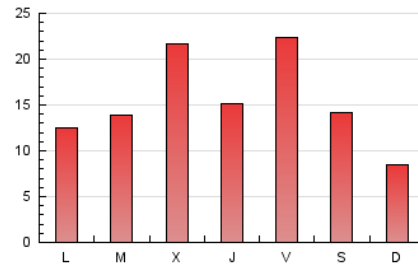

1. Cifras totales y promedios (Nacional e Internacional)

MES - AÑO	NAVEGADORES UNICOS	VISITAS	PAGINAS
Octubre - 2021	19.064	33.193	47.781
PROMEDIO DIARIO	939	1.071	1.541
PROMEDIO LUNES-VIERNES	1.021	1.175	1.734
PROMEDIO SABADO-DOMINGO	767	851	1.137
PAGINAS / VISITAS	1,44		
DURACION MEDIA VISITAS	0:00:50		
DURACION MEDIA PAGINAS	0:01:54		

2. Secciones (Nacional e Internacional)

	PAGINAS	%
HOME	8.783	18.38 %
RESTO	38.998	81.62 %

3. Por día del mes (Nacional e Internacional)

Día	N. únicos	Visitas	Páginas	Día	N. únicos	Visitas	Páginas	Día	N. únicos	Visitas	Páginas
1	1.086	1.230	1.785	11	439	500	683	21	1.233	1.437	2.201
2	653	715	966	12	979	1.024	1.607	22	1.197	1.362	1.957
3	430	483	651	13	818	914	1.345	23	1.869	2.121	2.806
4	514	608	924	14	931	1.074	1.544	24	703	773	1.012
5	746	851	1.265	15	2.440	2.763	3.814	25	800	926	1.394
6	558	668	1.007	16	1.121	1.234	1.556	26	693	817	1.251
7	705	798	1.226	17	932	998	1.334	27	606	731	1.101
8	1.135	1.303	1.953	18	1.214	1.366	1.989	28	585	717	1.065
9	695	779	1.107	19	825	958	1.405	29	894	1.035	1.694
10	402	429	595	20	3.035	3.603	5.200	30	432	485	671
								31	432	491	673

4. Gráficas (Nacional e Internacional)

4.1 Por día de la semana (promedio)

N. únicos / Visitas (x 100)

Páginas (x 100)

4.2 Por franja horaria (promedio)

Visitas__ (x 1000)

Páginas (x 1000)

4.3 Por meses