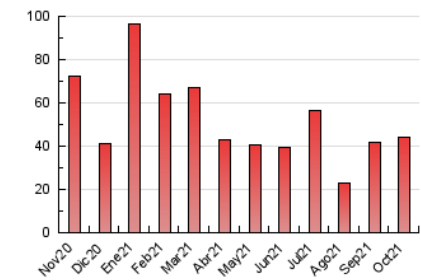

Páginas (x 1000)