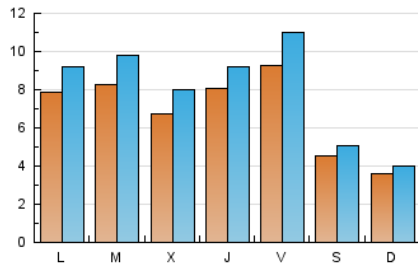

4. Gráficas (Nacional)

4.1 Por día de la semana (promedio)

N. únicos / Visitas (x 100)