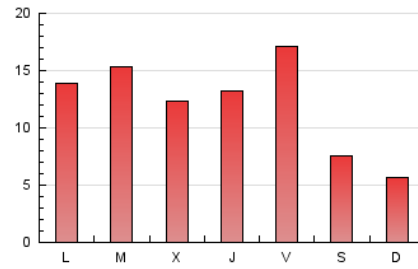

Páginas (x 100)