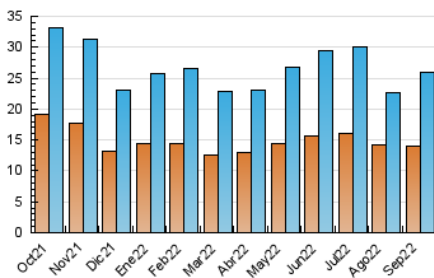

### 3. Por día del mes (Nacional e Internacional)

Día	N. únicos	Visitas	Páginas	Día	N. únicos	Visitas	Páginas	Día	N. únicos	Visitas	Páginas
1	1.854	2.029	2.702	11	312	358	496	21	623	725	1.104
2	1.204	1.373	2.069	12	1.476	1.678	2.358	22	773	894	1.308
3	559	608	844	13	1.005	1.165	1.702	23	1.241	1.479	2.349
4	432	480	660	14	639	762	1.255	24	663	749	1.092
5	830	958	1.423	15	420	509	783	25	489	541	743
6	1.335	1.536	2.245	16	621	734	1.148	26	559	692	1.078
7	1.039	1.218	1.794	17	340	371	622	27	532	643	1.086
8	629	726	1.072	18	280	319	447	28	558	663	994
9	848	995	1.460	19	453	552	919	29	552	651	977
10	368	428	591	20	628	785	1.334	30	1.012	1.220	1.923

4. Gráficas (Nacional e Internacional)

4.1 Por día de la semana (promedio)

N. únicos / Visitas (x 100)

Páginas (x 100)

4.2 Por franja horaria (promedio)

Visitas\_ (x 1000)

Páginas (x 1000)

4.3 Por meses

N. únicos / Visitas (x 1000)

Páginas (x 1000)