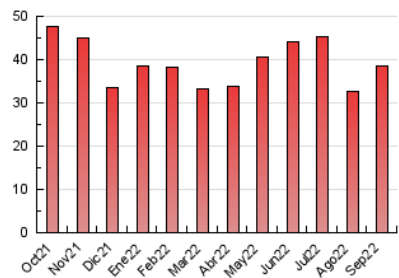

Páginas (x 1000)