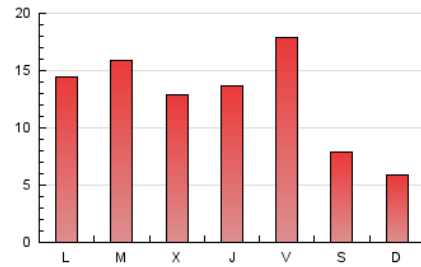

### 3. Por día del mes (Nacional e Internacional)

Día	N. únicos	Visitas	Páginas	Día	N. únicos	Visitas	Páginas	Día	N. únicos	Visitas	Páginas
1	1.854	2.029	2.702	11	312	358	496	21	623	725	1.104
2	1.204	1.373	2.069	12	1.476	1.678	2.358	22	773	894	1.308
3	559	608	844	13	1.005	1.165	1.702	23	1.241	1.479	2.349
4	432	480	660	14	639	762	1.255	24	663	749	1.092
5	830	958	1.423	15	420	509	783	25	489	541	743
6	1.335	1.536	2.245	16	621	734	1.148	26	559	692	1.078
7	1.039	1.218	1.794	17	340	371	622	27	532	643	1.086
8	629	726	1.072	18	280	319	447	28	558	663	994
9	848	995	1.460	19	453	552	919	29	552	651	977
10	368	428	591	20	628	785	1.334	30	1.012	1.220	1.923

4. Gráficas (Nacional e Internacional)

4.1 Por día de la semana (promedio)

N. únicos / Visitas (x 100)

Páginas (x 100)

4.2 Por franja horaria (promedio)

Visitas\_ (x 1000)

Páginas (x 1000)

4.3 Por meses