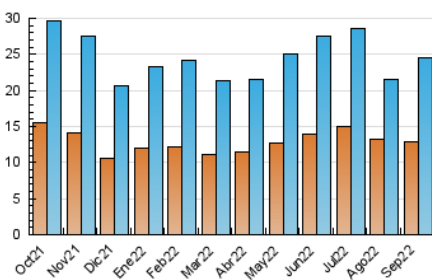

##### 4.1 Por día de la semana (promedio)

N. únicos / Visitas (x 100)

Páginas (x 100)

##### 4.2 Por franja horaria (promedio)

Visitas\_\_ (x 1000)

Páginas (x 1000)

##### 4.3 Por meses

N. únicos / Visitas (x 1000)

Páginas (x 1000)