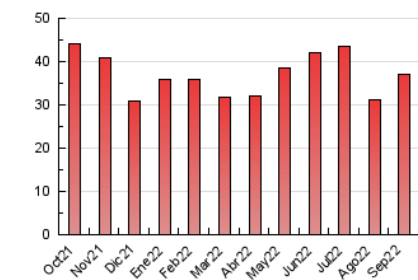

#### 3. Por día del mes (Nacional)

Día	N. únicos	Visitas	Páginas	Día	N. únicos	Visitas	Páginas	Día	N. únicos	Visitas	Páginas
1	1.810	1.983	2.653	11	293	334	469	21	570	667	1.043
2	1.140	1.305	1.996	12	1.423	1.622	2.296	22	726	843	1.254
3	539	588	824	13	940	1.095	1.622	23	1.173	1.407	2.271
4	418	465	644	14	600	722	1.214	24	631	715	1.056
5	772	898	1.360	15	396	483	751	25	459	507	706
6	1.282	1.483	2.192	16	575	683	1.086	26	524	652	1.036
7	1.000	1.177	1.747	17	295	324	571	27	484	591	1.030
8	592	681	1.014	18	267	306	428	28	521	622	940
9	786	929	1.387	19	425	519	883	29	518	616	939
10	349	407	568	20	594	744	1.291	30	962	1.167	1.836

##### 4.1 Por día de la semana (promedio)

N. únicos / Visitas (x 100)

Páginas (x 100)

##### 4.2 Por franja horaria (promedio)

Visitas\_\_ (x 1000)

Páginas (x 1000)

##### 4.3 Por meses

N. únicos / Visitas (x 1000)

Páginas (x 1000)