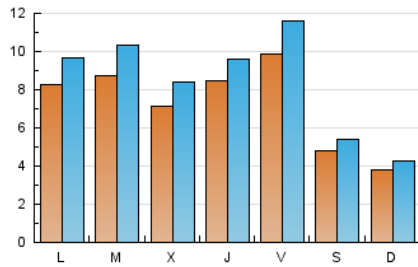

4. Gráficas (Nacional e Internacional)

4.1 Por día de la semana (promedio)

N. únicos / Visitas (x 100)