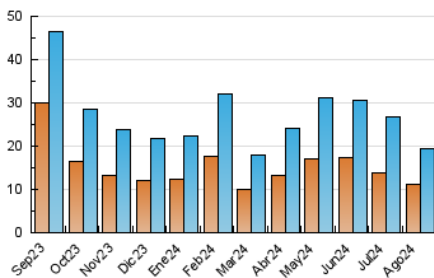

### 3. Por día del mes (Nacional e Internacional)

Día	N. únicos	Visitas	Páginas	Día	N. únicos	Visitas	Páginas	Día	N. únicos	Visitas	Páginas
1	534	637	929	11	334	384	516	21	651	782	1.109
2	483	593	881	12	370	426	635	22	398	467	689
3	298	345	450	13	566	643	824	23	286	337	510
4	259	289	407	14	588	677	925	24	184	234	339
5	670	782	1.181	15	523	605	807	25	209	255	341
6	495	582	928	16	467	553	790	26	1.191	1.347	1.950
7	364	433	643	17	349	392	516	27	771	900	1.241
8	278	361	552	18	415	490	661	28	391	477	711
9	1.814	1.981	2.562	19	670	781	1.113	29	331	418	691
10	513	572	745	20	659	782	1.134	30	1.272	1.432	1.963
								31	464	532	741

##### 4.1 Por día de la semana (promedio)

N. únicos / Visitas (x 100)

Páginas (x 100)

##### 4.2 Por franja horaria (promedio)

Visitas\_ (x 1000)

Páginas (x 1000)

##### 4.3 Por meses

N. únicos / Visitas (x 1000)

Páginas (x 1000)