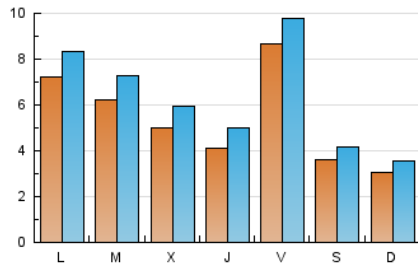

4. Gráficas (Nacional e Internacional)

4.1 Por día de la semana (promedio)

N. únicos / Visitas (x 100)