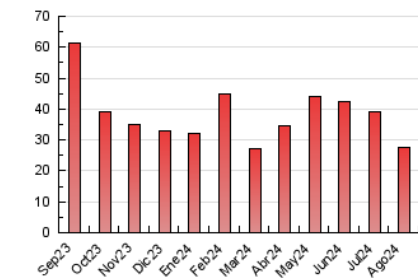

### 3. Por día del mes (Nacional e Internacional)

Día	N. únicos	Visitas	Páginas	Día	N. únicos	Visitas	Páginas	Día	N. únicos	Visitas	Páginas
1	534	637	929	11	334	384	516	21	651	782	1.109
2	483	593	881	12	370	426	635	22	398	467	689
3	298	345	450	13	566	643	824	23	286	337	510
4	259	289	407	14	588	677	925	24	184	234	339
5	670	782	1.181	15	523	605	807	25	209	255	341
6	495	582	928	16	467	553	790	26	1.191	1.347	1.950
7	364	433	643	17	349	392	516	27	771	900	1.241
8	278	361	552	18	415	490	661	28	391	477	711
9	1.814	1.981	2.562	19	670	781	1.113	29	331	418	691
10	513	572	745	20	659	782	1.134	30	1.272	1.432	1.963
								31	464	532	741

##### 4.1 Por día de la semana (promedio)

N. únicos / Visitas (x 100)

Páginas (x 100)

##### 4.2 Por franja horaria (promedio)

Visitas\_ (x 1000)

Páginas (x 1000)

##### 4.3 Por meses

N. únicos / Visitas (x 1000)

Páginas (x 1000)