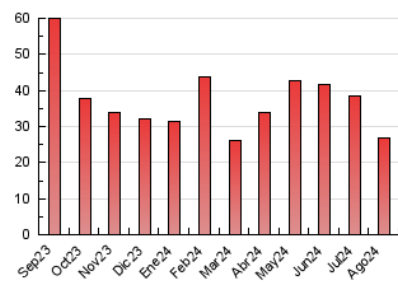

#### 3. Por día del mes (Nacional)

Día	N. únicos	Visitas	Páginas	Día	N. únicos	Visitas	Páginas	Día	N. únicos	Visitas	Páginas
<b>1</b>	525	627	918	<b>11</b>	323	372	497	<b>21</b>	636	766	1.085
<b>2</b>	469	578	859	<b>12</b>	358	415	620	<b>22</b>	389	458	680
<b>3</b>	289	335	438	<b>13</b>	554	631	809	<b>23</b>	279	330	497
<b>4</b>	248	278	395	<b>14</b>	566	655	902	<b>24</b>	176	223	326
<b>5</b>	654	765	1.163	<b>15</b>	508	588	786	<b>25</b>	199	245	326
<b>6</b>	480	565	903	<b>16</b>	439	525	760	<b>26</b>	1.166	1.320	1.918
<b>7</b>	356	421	625	<b>17</b>	318	360	484	<b>27</b>	725	855	1.192
<b>8</b>	269	350	537	<b>18</b>	404	479	649	<b>28</b>	380	465	694
<b>9</b>	1.761	1.922	2.496	<b>19</b>	651	762	1.092	<b>29</b>	326	413	685
<b>10</b>	489	548	718	<b>20</b>	643	762	1.111	<b>30</b>	1.219	1.376	1.898
								<b>31</b>	455	520	728

#### 4.1 Por día de la semana (promedio)

N. únicos / Visitas (x 100)

Páginas (x 100)

#### 4.2 Por franja horaria (promedio)

Visitas\_ (x 1000)

Páginas (x 1000)

#### 4.3 Por meses

N. únicos / Visitas (x 1000)

Páginas (x 1000)