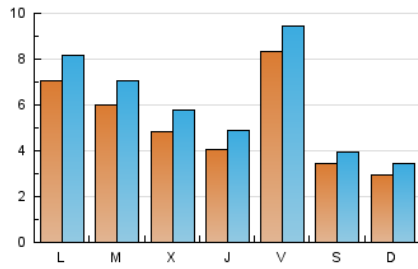

4. Gráficas (Nacional)

4.1 Por día de la semana (promedio)

N. únicos / Visitas (x 100)