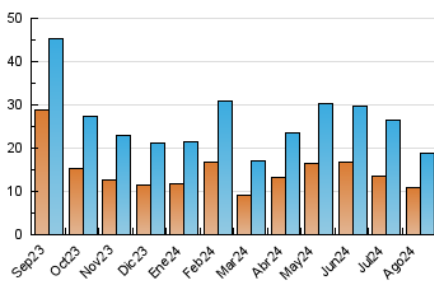

#### 3. Por día del mes (Nacional)

Día	N. únicos	Visitas	Páginas	Día	N. únicos	Visitas	Páginas	Día	N. únicos	Visitas	Páginas
<b>1</b>	525	627	918	<b>11</b>	323	372	497	<b>21</b>	636	766	1.085
<b>2</b>	469	578	859	<b>12</b>	358	415	620	<b>22</b>	389	458	680
<b>3</b>	289	335	438	<b>13</b>	554	631	809	<b>23</b>	279	330	497
<b>4</b>	248	278	395	<b>14</b>	566	655	902	<b>24</b>	176	223	326
<b>5</b>	654	765	1.163	<b>15</b>	508	588	786	<b>25</b>	199	245	326
<b>6</b>	480	565	903	<b>16</b>	439	525	760	<b>26</b>	1.166	1.320	1.918
<b>7</b>	356	421	625	<b>17</b>	318	360	484	<b>27</b>	725	855	1.192
<b>8</b>	269	350	537	<b>18</b>	404	479	649	<b>28</b>	380	465	694
<b>9</b>	1.761	1.922	2.496	<b>19</b>	651	762	1.092	<b>29</b>	326	413	685
<b>10</b>	489	548	718	<b>20</b>	643	762	1.111	<b>30</b>	1.219	1.376	1.898
								<b>31</b>	455	520	728

#### 4.1 Por día de la semana (promedio)

N. únicos / Visitas (x 100)

Páginas (x 100)

#### 4.2 Por franja horaria (promedio)

Visitas\_ (x 1000)

Páginas (x 1000)

#### 4.3 Por meses

N. únicos / Visitas (x 1000)

Páginas (x 1000)