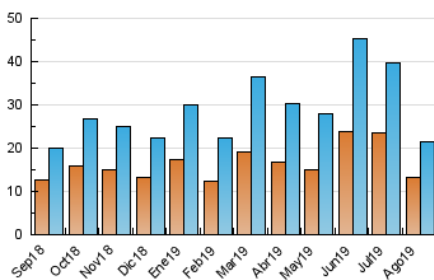

#### 3. Por día del mes (Nacional)

Día	N. únicos	Visitas	Páginas	Día	N. únicos	Visitas	Páginas	Día	N. únicos	Visitas	Páginas
1	248	286	378	11	225	237	300	21	750	877	1.242
2	233	271	407	12	436	473	622	22	399	444	644
3	144	158	213	13	273	299	374	23	636	672	934
4	173	190	302	14	273	292	376	24	452	478	625
5	174	199	272	15	191	207	311	25	229	252	359
6	281	304	387	16	519	580	787	26	382	468	704
7	215	235	301	17	609	668	898	27	549	622	823
8	163	179	220	18	707	782	992	28	413	467	732
9	197	224	330	19	558	640	912	29	2.963	3.305	4.377
10	152	170	224	20	841	971	1.274	30	1.982	2.189	2.861
								31	3.725	4.198	5.741

4. Gráficas (Nacional)

4.1 Por día de la semana (promedio)

N. únicos / Visitas (x 100)

Páginas (x 100)

4.2 Por franja horaria (promedio)

Visitas (x 1000)

Páginas (x 1000)

4.3 Por meses

N. únicos / Visitas (x 1000)

Páginas (x 1000)