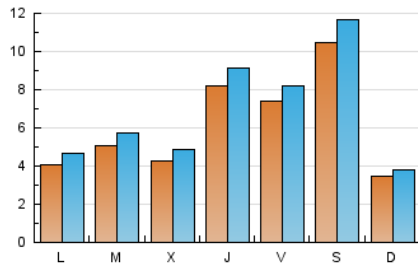

4. Gráficas (Nacional e Internacional)

4.1 Por día de la semana (promedio)

N. únicos / Visitas (x 100)