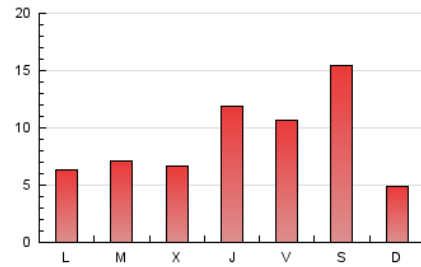

#### 2. Secciones (Nacional)

	PAGINAS	%
<b>HOME</b>	4.151	14.35 %
<b>RESTO</b>	24.771	85.65 %

#### 3. Por día del mes (Nacional)

Día	N. únicos	Visitas	Páginas	Día	N. únicos	Visitas	Páginas	Día	N. únicos	Visitas	Páginas
1	248	286	378	11	225	237	300	21	750	877	1.242
2	233	271	407	12	436	473	622	22	399	444	644
3	144	158	213	13	273	299	374	23	636	672	934
4	173	190	302	14	273	292	376	24	452	478	625
5	174	199	272	15	191	207	311	25	229	252	359
6	281	304	387	16	519	580	787	26	382	468	704
7	215	235	301	17	609	668	898	27	549	622	823
8	163	179	220	18	707	782	992	28	413	467	732
9	197	224	330	19	558	640	912	29	2.963	3.305	4.377
10	152	170	224	20	841	971	1.274	30	1.982	2.189	2.861
								31	3.725	4.198	5.741

4. Gráficas (Nacional)

4.1 Por día de la semana (promedio)

N. únicos / Visitas (x 100)

Páginas (x 100)

4.2 Por franja horaria (promedio)

Visitas (x 1000)

Páginas (x 1000)

4.3 Por meses