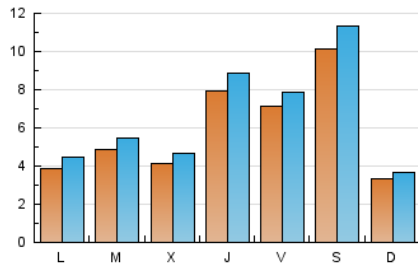

4. Gráficas (Nacional)

4.1 Por día de la semana (promedio)

N. únicos / Visitas (x 100)