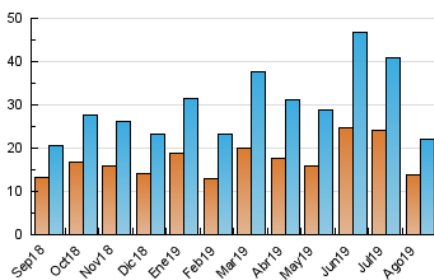

### 3. Por día del mes (Nacional e Internacional)

Día	N. únicos	Visitas	Páginas	Día	N. únicos	Visitas	Páginas	Día	N. únicos	Visitas	Páginas
1	258	296	388	11	244	256	325	21	777	908	1.292
2	242	280	424	12	459	499	650	22	421	468	674
3	153	168	225	13	287	315	391	23	656	693	962
4	181	198	313	14	292	315	402	24	481	508	668
5	181	207	283	15	201	217	326	25	242	265	372
6	293	317	408	16	552	615	852	26	406	495	741
7	222	242	308	17	640	699	931	27	574	647	852
8	171	187	236	18	730	805	1.023	28	430	485	753
9	211	239	345	19	579	664	956	29	3.045	3.394	4.479
10	158	176	232	20	873	1.010	1.324	30	2.050	2.257	2.943
								31	3.800	4.279	5.843

4. Gráficas (Nacional e Internacional)

4.1 Por día de la semana (promedio)

N. únicos / Visitas (x 100)

Páginas (x 100)

4.2 Por franja horaria (promedio)

Visitas (x 1000)

Páginas (x 1000)

4.3 Por meses

N. únicos / Visitas (x 1000)

Páginas (x 1000)