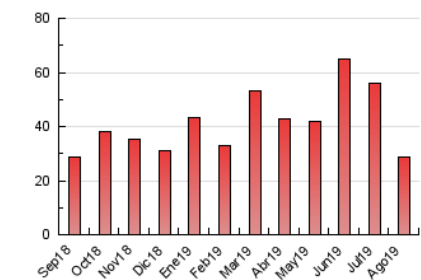

#### 3. Por día del mes (Nacional)

Día	N. únicos	Visitas	Páginas	Día	N. únicos	Visitas	Páginas	Día	N. únicos	Visitas	Páginas
1	248	286	378	11	225	237	300	21	750	877	1.242
2	233	271	407	12	436	473	622	22	399	444	644
3	144	158	213	13	273	299	374	23	636	672	934
4	173	190	302	14	273	292	376	24	452	478	625
5	174	199	272	15	191	207	311	25	229	252	359
6	281	304	387	16	519	580	787	26	382	468	704
7	215	235	301	17	609	668	898	27	549	622	823
8	163	179	220	18	707	782	992	28	413	467	732
9	197	224	330	19	558	640	912	29	2.963	3.305	4.377
10	152	170	224	20	841	971	1.274	30	1.982	2.189	2.861
								31	3.725	4.198	5.741

4. Gráficas (Nacional)

4.1 Por día de la semana (promedio)

N. únicos / Visitas (x 100)

Páginas (x 100)

4.2 Por franja horaria (promedio)

Visitas (x 1000)

Páginas (x 1000)

4.3 Por meses

N. únicos / Visitas (x 1000)

Páginas (x 1000)