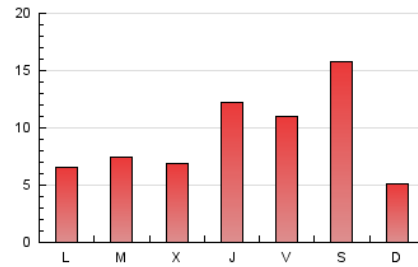

### 3. Por día del mes (Nacional e Internacional)

Día	N. únicos	Visitas	Páginas	Día	N. únicos	Visitas	Páginas	Día	N. únicos	Visitas	Páginas
1	258	296	388	11	244	256	325	21	777	908	1.292
2	242	280	424	12	459	499	650	22	421	468	674
3	153	168	225	13	287	315	391	23	656	693	962
4	181	198	313	14	292	315	402	24	481	508	668
5	181	207	283	15	201	217	326	25	242	265	372
6	293	317	408	16	552	615	852	26	406	495	741
7	222	242	308	17	640	699	931	27	574	647	852
8	171	187	236	18	730	805	1.023	28	430	485	753
9	211	239	345	19	579	664	956	29	3.045	3.394	4.479
10	158	176	232	20	873	1.010	1.324	30	2.050	2.257	2.943
								31	3.800	4.279	5.843

4. Gráficas (Nacional e Internacional)

4.1 Por día de la semana (promedio)

N. únicos / Visitas (x 100)

Páginas (x 100)

4.2 Por franja horaria (promedio)

Visitas (x 1000)

Páginas (x 1000)

4.3 Por meses