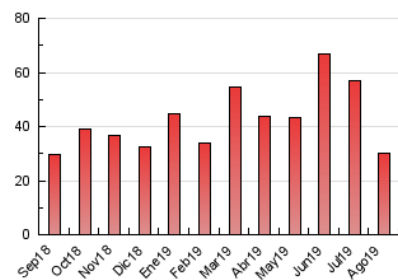

### 3. Por día del mes (Nacional e Internacional)

Día	N. únicos	Visitas	Páginas	Día	N. únicos	Visitas	Páginas	Día	N. únicos	Visitas	Páginas
1	258	296	388	11	244	256	325	21	777	908	1.292
2	242	280	424	12	459	499	650	22	421	468	674
3	153	168	225	13	287	315	391	23	656	693	962
4	181	198	313	14	292	315	402	24	481	508	668
5	181	207	283	15	201	217	326	25	242	265	372
6	293	317	408	16	552	615	852	26	406	495	741
7	222	242	308	17	640	699	931	27	574	647	852
8	171	187	236	18	730	805	1.023	28	430	485	753
9	211	239	345	19	579	664	956	29	3.045	3.394	4.479
10	158	176	232	20	873	1.010	1.324	30	2.050	2.257	2.943
								31	3.800	4.279	5.843

4. Gráficas (Nacional e Internacional)

4.1 Por día de la semana (promedio)

N. únicos / Visitas (x 100)

Páginas (x 100)

4.2 Por franja horaria (promedio)

Visitas (x 1000)

Páginas (x 1000)

4.3 Por meses

N. únicos / Visitas (x 1000)

Páginas (x 1000)