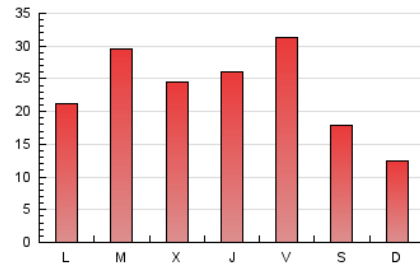

1. Cifras totales y promedios (Nacional)

MES - AÑO	NAVEGADORES UNICOS	VISITAS	PAGINAS
Julio - 2020	26.644	49.232	73.383
PROMEDIO DIARIO	1.402	1.588	2.367
PROMEDIO LUNES-VIERNES	1.583	1.797	2.664
PROMEDIO SABADO-DOMINGO	879	987	1.513
PAGINAS / VISITAS	1,49		
DURACION MEDIA VISITAS	0:00:53		
DURACION MEDIA PAGINAS	0:01:47		

2. Secciones (Nacional)

	PAGINAS	%
HOME	12.796	17.44 %
RESTO	60.587	82.56 %

3. Por día del mes (Nacional)

Día	N. únicos	Visitas	Páginas	Día	N. únicos	Visitas	Páginas	Día	N. únicos	Visitas	Páginas
1	2.101	2.362	3.338	11	779	886	1.278	21	1.659	1.867	2.996
2	1.193	1.340	1.988	12	485	551	848	22	1.700	1.958	2.993
3	1.068	1.202	1.861	13	625	771	1.399	23	980	1.165	1.808
4	640	687	1.104	14	791	928	1.461	24	1.048	1.256	2.162
5	370	407	699	15	836	1.003	1.622	25	747	869	1.444
6	1.022	1.184	1.802	16	3.474	3.827	5.271	26	515	590	946
7	2.771	3.044	4.062	17	4.539	5.106	7.370	27	2.073	2.302	3.172
8	1.238	1.386	1.978	18	1.979	2.253	3.293	28	2.154	2.350	3.323
9	881	1.043	1.596	19	1.514	1.654	2.492	29	1.488	1.668	2.342
10	1.176	1.416	2.198	20	1.151	1.333	2.100	30	1.311	1.513	2.345
								31	1.141	1.311	2.092

4. Gráficas (Nacional)

4.1 Por día de la semana (promedio)

N. únicos / Visitas (x 100)

Páginas (x 100)

4.2 Por franja horaria (promedio)

Visitas (x 1000)

Páginas (x 1000)

4.3 Por meses