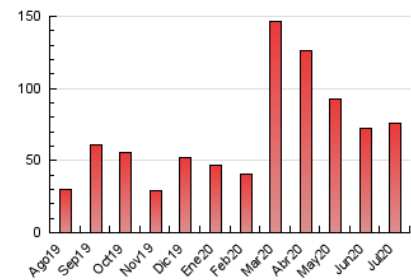

Páginas (x 1000)