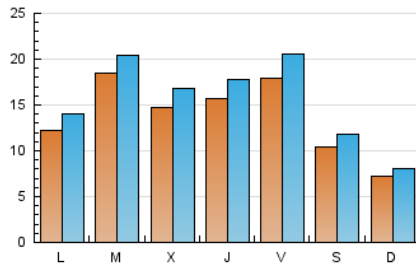

1. Cifras totales y promedios (Nacional)

MES - AÑO	NAVEGADORES UNICOS	VISITAS	PAGINAS
Julio - 2020	26.644	49.232	73.383
PROMEDIO DIARIO	1.402	1.588	2.367
PROMEDIO LUNES-VIERNES	1.583	1.797	2.664
PROMEDIO SABADO-DOMINGO	879	987	1.513
PAGINAS / VISITAS	1,49		
DURACION MEDIA VISITAS	0:00:53		
DURACION MEDIA PAGINAS	0:01:47		

2. Secciones (Nacional)

	PAGINAS	%
HOME	12.796	17.44 %
RESTO	60.587	82.56 %

3. Por día del mes (Nacional)

Día	N. únicos	Visitas	Páginas	Día	N. únicos	Visitas	Páginas	Día	N. únicos	Visitas	Páginas
1	2.101	2.362	3.338	11	779	886	1.278	21	1.659	1.867	2.996
2	1.193	1.340	1.988	12	485	551	848	22	1.700	1.958	2.993
3	1.068	1.202	1.861	13	625	771	1.399	23	980	1.165	1.808
4	640	687	1.104	14	791	928	1.461	24	1.048	1.256	2.162
5	370	407	699	15	836	1.003	1.622	25	747	869	1.444
6	1.022	1.184	1.802	16	3.474	3.827	5.271	26	515	590	946
7	2.771	3.044	4.062	17	4.539	5.106	7.370	27	2.073	2.302	3.172
8	1.238	1.386	1.978	18	1.979	2.253	3.293	28	2.154	2.350	3.323
9	881	1.043	1.596	19	1.514	1.654	2.492	29	1.488	1.668	2.342
10	1.176	1.416	2.198	20	1.151	1.333	2.100	30	1.311	1.513	2.345
								31	1.141	1.311	2.092

4. Gráficas (Nacional)

4.1 Por día de la semana (promedio)

N. únicos / Visitas (x 100)

Páginas (x 100)

4.2 Por franja horaria (promedio)

Visitas (x 1000)

Páginas (x 1000)

4.3 Por meses