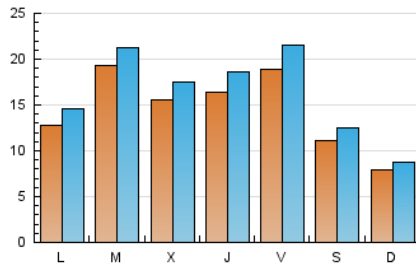

1. Cifras totales y promedios (Nacional e Internacional)

MES - AÑO	NAVEGADORES UNICOS	VISITAS	PAGINAS
Julio - 2020	28.951	51.704	76.090
PROMEDIO DIARIO	1.480	1.668	2.455
PROMEDIO LUNES-VIERNES	1.663	1.878	2.753
PROMEDIO SABADO-DOMINGO	954	1.063	1.596
PAGINAS / VISITAS	1,47		
DURACION MEDIA VISITAS	0:00:51		
DURACION MEDIA PAGINAS	0:01:47		

2. Secciones (Nacional e Internacional)

	PAGINAS	%
HOME	12.945	17.01 %
RESTO	63.145	82.99 %

3. Por día del mes (Nacional e Internacional)

Día	N. únicos	Visitas	Páginas	Día	N. únicos	Visitas	Páginas	Día	N. únicos	Visitas	Páginas
1	2.192	2.454	3.440	11	850	958	1.353	21	1.732	1.941	3.076
2	1.269	1.417	2.074	12	527	594	894	22	1.762	2.020	3.055
3	1.150	1.286	1.968	13	664	815	1.445	23	1.039	1.229	1.879
4	712	759	1.180	14	832	969	1.504	24	1.138	1.348	2.261
5	452	490	787	15	894	1.061	1.687	25	847	971	1.561
6	1.093	1.255	1.875	16	3.550	3.907	5.369	26	594	670	1.029
7	2.907	3.181	4.200	17	4.646	5.216	7.495	27	2.166	2.398	3.269
8	1.343	1.492	2.089	18	2.061	2.337	3.382	28	2.238	2.434	3.425
9	943	1.105	1.662	19	1.586	1.726	2.585	29	1.570	1.751	2.434
10	1.283	1.525	2.309	20	1.185	1.373	2.157	30	1.414	1.617	2.459
								31	1.234	1.405	2.187

4. Gráficas (Nacional e Internacional)

4.1 Por día de la semana (promedio)

N. únicos / Visitas (x 100)

Páginas (x 100)

4.2 Por franja horaria (promedio)

Visitas (x 1000)

Páginas (x 1000)

4.3 Por meses