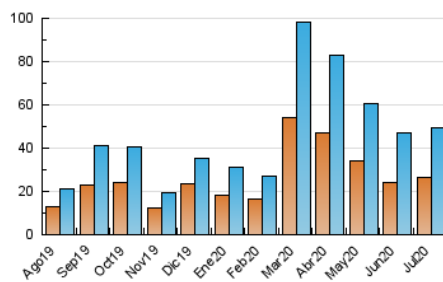

4.3 Por meses

N. únicos / Visitas (x 1000)