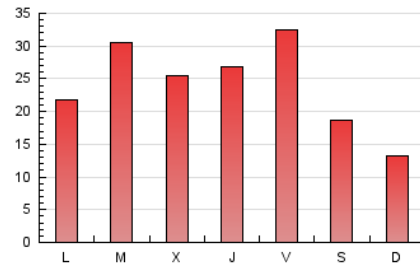

1. Cifras totales y promedios (Nacional e Internacional)

MES - AÑO	NAVEGADORES UNICOS	VISITAS	PAGINAS
Julio - 2020	28.951	51.704	76.090
PROMEDIO DIARIO	1.480	1.668	2.455
PROMEDIO LUNES-VIERNES	1.663	1.878	2.753
PROMEDIO SABADO-DOMINGO	954	1.063	1.596
PAGINAS / VISITAS	1,47		
DURACION MEDIA VISITAS	0:00:51		
DURACION MEDIA PAGINAS	0:01:47		

2. Secciones (Nacional e Internacional)

	PAGINAS	%
HOME	12.945	17.01 %
RESTO	63.145	82.99 %

3. Por día del mes (Nacional e Internacional)

Día	N. únicos	Visitas	Páginas	Día	N. únicos	Visitas	Páginas	Día	N. únicos	Visitas	Páginas
1	2.192	2.454	3.440	11	850	958	1.353	21	1.732	1.941	3.076
2	1.269	1.417	2.074	12	527	594	894	22	1.762	2.020	3.055
3	1.150	1.286	1.968	13	664	815	1.445	23	1.039	1.229	1.879
4	712	759	1.180	14	832	969	1.504	24	1.138	1.348	2.261
5	452	490	787	15	894	1.061	1.687	25	847	971	1.561
6	1.093	1.255	1.875	16	3.550	3.907	5.369	26	594	670	1.029
7	2.907	3.181	4.200	17	4.646	5.216	7.495	27	2.166	2.398	3.269
8	1.343	1.492	2.089	18	2.061	2.337	3.382	28	2.238	2.434	3.425
9	943	1.105	1.662	19	1.586	1.726	2.585	29	1.570	1.751	2.434
10	1.283	1.525	2.309	20	1.185	1.373	2.157	30	1.414	1.617	2.459
								31	1.234	1.405	2.187

4. Gráficas (Nacional e Internacional)

4.1 Por día de la semana (promedio)

N. únicos / Visitas (x 100)

Páginas (x 100)

4.2 Por franja horaria (promedio)

Visitas (x 1000)

Páginas (x 1000)

4.3 Por meses