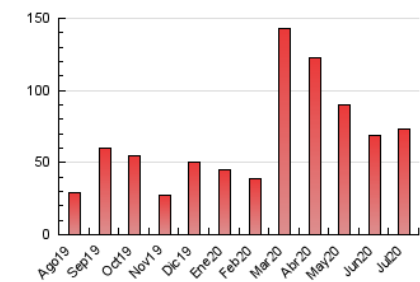

Páginas (x 1000)