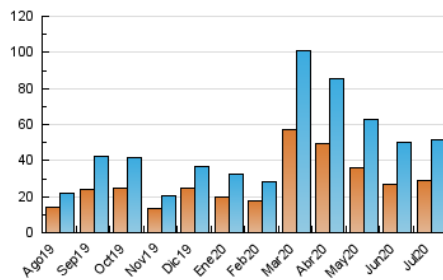

4.3 Por meses

N. únicos / Visitas (x 1000)