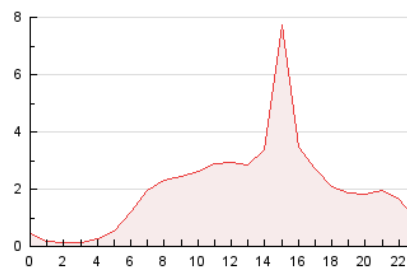

### 3. Por día del mes (Nacional e Internacional)

Día	N. únicos	Visitas	Páginas	Día	N. únicos	Visitas	Páginas	Día	N. únicos	Visitas	Páginas
1	531	643	975	11	1.605	1.763	2.260	21	434	496	710
2	393	476	770	12	917	1.049	1.593	22	845	984	1.288
3	877	1.003	1.370	13	624	708	1.005	23	537	639	896
4	422	510	737	14	589	661	909	24	457	532	740
5	7.102	7.947	9.776	15	910	1.047	1.375	25	730	852	1.178
6	524	587	803	16	1.338	1.513	1.987	26	2.154	2.462	3.295
7	287	333	507	17	1.380	1.571	2.050	27	561	635	931
8	841	950	1.255	18	1.079	1.236	1.767	28	382	446	731
9	810	910	1.194	19	1.653	1.877	2.907	29	947	1.103	1.463
10	528	625	905	20	617	689	1.012	30	1.438	1.632	2.075

#### 4. Gráficas (Nacional e Internacional)

##### 4.1 Por día de la semana (promedio)

N. únicos / Visitas (x 100)

Páginas (x 100)

##### 4.2 Por franja horaria (promedio)

Visitas\_ (x 1000)

Páginas (x 1000)