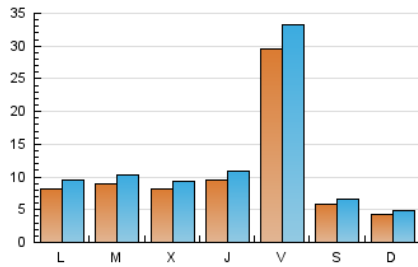

4. Gráficas (Nacional)

4.1 Por día de la semana (promedio)

N. únicos / Visitas (x 100)