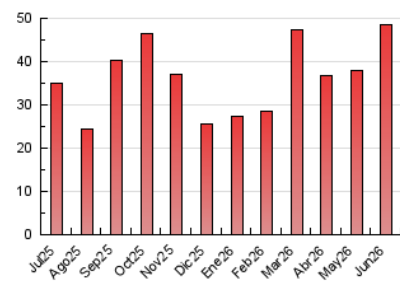

##### 4.1 Por día de la semana (promedio)

N. únicos / Visitas (x 100)

Páginas (x 100)

##### 4.2 Por franja horaria (promedio)

Visitas\_ (x 1000)

Páginas (x 1000)

##### 4.3 Por meses

N. únicos / Visitas (x 1000)

Páginas (x 1000)