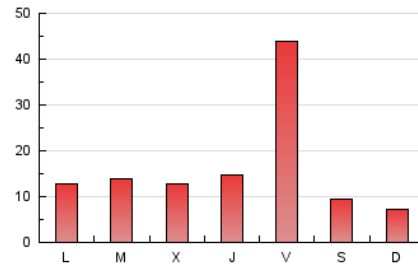

Páginas (x 100)