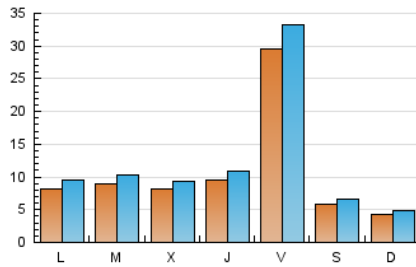

4. Gráficas (Nacional e Internacional)

4.1 Por día de la semana (promedio)

N. únicos / Visitas (x 100)