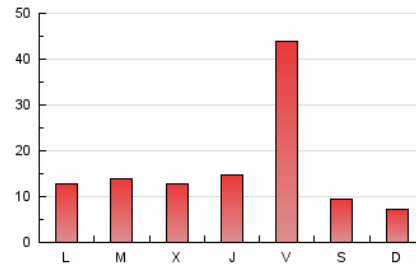

Páginas (x 100)