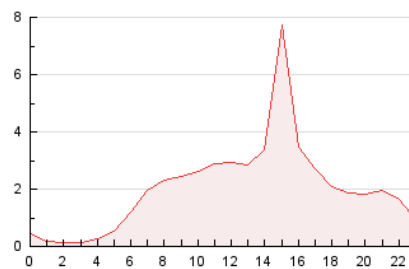

#### 3. Por día del mes (Nacional)

Día	N. únicos	Visitas	Páginas	Día	N. únicos	Visitas	Páginas	Día	N. únicos	Visitas	Páginas
1	531	643	975	11	1.605	1.763	2.260	21	434	496	710
2	393	476	770	12	917	1.049	1.593	22	845	984	1.288
3	877	1.003	1.370	13	624	708	1.005	23	537	639	896
4	422	510	737	14	588	660	908	24	457	532	740
5	7.096	7.942	9.768	15	910	1.047	1.375	25	730	852	1.178
6	524	587	803	16	1.336	1.511	1.984	26	2.151	2.459	3.292
7	287	333	507	17	1.379	1.570	2.049	27	559	633	928
8	838	947	1.252	18	1.079	1.236	1.767	28	381	445	730
9	809	909	1.192	19	1.653	1.877	2.907	29	945	1.101	1.461
10	528	625	905	20	617	689	1.012	30	1.438	1.632	2.075

##### 4.1 Por día de la semana (promedio)

N. únicos / Visitas (x 100)

Páginas (x 100)

##### 4.2 Por franja horaria (promedio)

Visitas\_ (x 1000)

Páginas (x 1000)

##### 4.3 Por meses

N. únicos / Visitas (x 1000)

Páginas (x 1000)