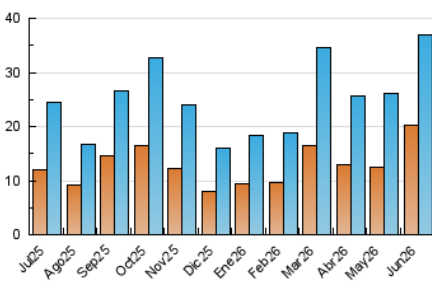

#### 4. Gráficas (Nacional)

##### 4.1 Por día de la semana (promedio)

N. únicos / Visitas (x 100)

Páginas (x 100)

##### 4.2 Por franja horaria (promedio)

Visitas\_ (x 1000)

Páginas (x 1000)

##### 4.3 Por meses

N. únicos / Visitas (x 1000)

Páginas (x 1000)