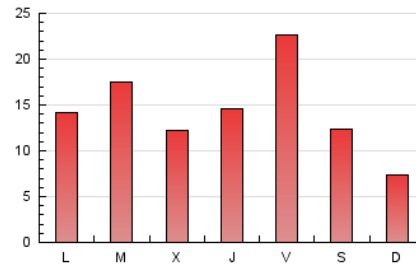

1. Cifras totales y promedios (Nacional e Internacional)

MES - AÑO	NAVEGADORES UNICOS	VISITAS	PAGINAS
Junio - 2024	17.483	30.511	42.322
PROMEDIO DIARIO	891	1.017	1.411
PROMEDIO LUNES-VIERNES	1.009	1.163	1.622
PROMEDIO SABADO-DOMINGO	654	724	988
PAGINAS / VISITAS	1,39		
DURACION MEDIA VISITAS	0:01:43		
TIEMPO INTERACCIÓN MEDIO	0:01:11		

2. Secciones (Nacional e Internacional)

	PAGINAS	%
HOME	8.513	20.11 %
RESTO	33.809	79.89 %

3. Por día del mes (Nacional e Internacional)

Día	N. únicos	Visitas	Páginas	Día	N. únicos	Visitas	Páginas	Día	N. únicos	Visitas	Páginas
1	557	626	881	11	892	1.004	1.306	21	973	1.123	1.672
2	335	391	563	12	585	711	1.174	22	525	587	876
3	1.910	2.105	2.633	13	730	868	1.227	23	479	529	786
4	1.648	1.812	2.308	14	1.656	1.840	2.590	24	451	515	760
5	767	907	1.238	15	1.499	1.608	2.076	25	702	826	1.152
6	1.437	1.666	2.224	16	571	624	828	26	431	541	856
7	1.618	1.853	2.510	17	641	762	1.050	27	496	618	888
8	826	913	1.225	18	1.482	1.679	2.218	28	1.241	1.474	2.267
9	498	565	711	19	1.015	1.172	1.639	29	725	803	1.145
10	652	780	1.245	20	850	1.012	1.484	30	525	597	790

4. Gráficas (Nacional e Internacional)

4.1 Por día de la semana (promedio)

N. únicos / Visitas (x 100)

Páginas (x 100)

4.2 Por franja horaria (promedio)

Visitas_ (x 1000)

Páginas (x 1000)

4.3 Por meses