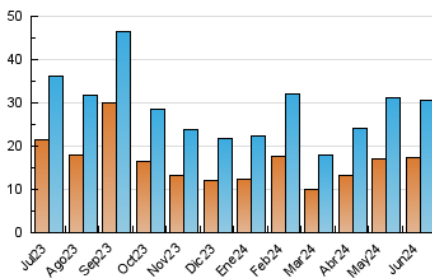

4.3 Por meses

N. únicos / Visitas (x 1000)