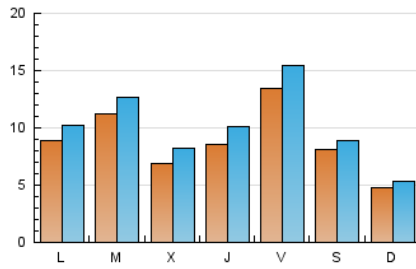

1. Cifras totales y promedios (Nacional)

MES - AÑO	NAVEGADORES UNICOS	VISITAS	PAGINAS
Junio - 2024	16.840	29.777	41.504
PROMEDIO DIARIO	868	993	1.383
PROMEDIO LUNES-VIERNES	981	1.133	1.588
PROMEDIO SABADO-DOMINGO	643	711	974
PAGINAS / VISITAS	1,39		
DURACION MEDIA VISITAS	0:01:44		
TIEMPO INTERACCIÓN MEDIO	0:01:13		

2. Secciones (Nacional)

	PAGINAS	%
HOME	8.361	20.15 %
RESTO	33.143	79.85 %

3. Por día del mes (Nacional)

Día	N. únicos	Visitas	Páginas	Día	N. únicos	Visitas	Páginas	Día	N. únicos	Visitas	Páginas
1	548	614	868	11	884	996	1.295	21	943	1.092	1.629
2	330	386	558	12	577	702	1.165	22	519	576	864
3	1.889	2.081	2.609	13	706	842	1.200	23	467	516	769
4	1.635	1.799	2.295	14	1.632	1.815	2.561	24	431	495	737
5	752	889	1.219	15	1.472	1.578	2.044	25	513	631	954
6	1.406	1.629	2.185	16	560	613	816	26	423	533	842
7	1.595	1.828	2.481	17	624	744	1.028	27	473	587	854
8	811	896	1.205	18	1.460	1.653	2.192	28	1.219	1.449	2.223
9	493	560	708	19	1.001	1.155	1.618	29	709	787	1.128
10	631	758	1.219	20	829	988	1.460	30	516	585	778

4. Gráficas (Nacional)

4.1 Por día de la semana (promedio)

N. únicos / Visitas (x 100)

Páginas (x 100)

4.2 Por franja horaria (promedio)

Visitas_ (x 1000)

Páginas (x 1000)

4.3 Por meses