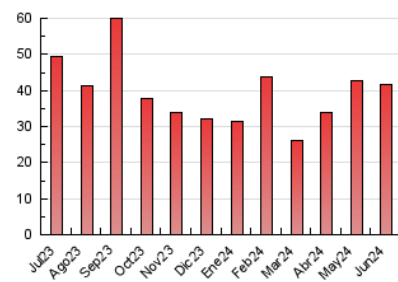

1. Cifras totales y promedios (Nacional)

MES - AÑO	NAVEGADORES UNICOS	VISITAS	PAGINAS
Junio - 2024	16.840	29.777	41.504
PROMEDIO DIARIO	868	993	1.383
PROMEDIO LUNES-VIERNES	981	1.133	1.588
PROMEDIO SABADO-DOMINGO	643	711	974
PAGINAS / VISITAS	1,39		
DURACION MEDIA VISITAS	0:01:44		
TIEMPO INTERACCIÓN MEDIO	0:01:13		

2. Secciones (Nacional)

	PAGINAS	%
HOME	8.361	20.15 %
RESTO	33.143	79.85 %

3. Por día del mes (Nacional)

Día	N. únicos	Visitas	Páginas	Día	N. únicos	Visitas	Páginas	Día	N. únicos	Visitas	Páginas
1	548	614	868	11	884	996	1.295	21	943	1.092	1.629
2	330	386	558	12	577	702	1.165	22	519	576	864
3	1.889	2.081	2.609	13	706	842	1.200	23	467	516	769
4	1.635	1.799	2.295	14	1.632	1.815	2.561	24	431	495	737
5	752	889	1.219	15	1.472	1.578	2.044	25	513	631	954
6	1.406	1.629	2.185	16	560	613	816	26	423	533	842
7	1.595	1.828	2.481	17	624	744	1.028	27	473	587	854
8	811	896	1.205	18	1.460	1.653	2.192	28	1.219	1.449	2.223
9	493	560	708	19	1.001	1.155	1.618	29	709	787	1.128
10	631	758	1.219	20	829	988	1.460	30	516	585	778

4. Gráficas (Nacional)

4.1 Por día de la semana (promedio)

N. únicos / Visitas (x 100)

Páginas (x 100)

4.2 Por franja horaria (promedio)

Visitas_ (x 1000)

Páginas (x 1000)

4.3 Por meses

N. únicos / Visitas (x 1000)

Páginas (x 1000)

5. Observaciones

Este Medio Electrónico de Comunicación ha sido medido por la herramienta Google Analytics de Google (GA4)

6. Definiciones básicas (Para más información ver Normas Técnicas para el Control de los Medios Electrónicos de Comunicación)