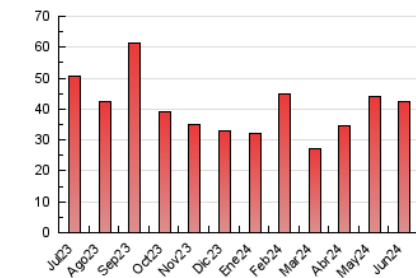

Páginas (x 1000)