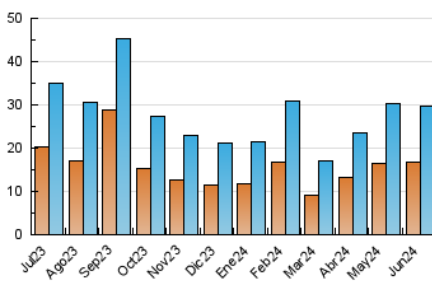

1. Cifras totales y promedios (Nacional)

MES - AÑO	NAVEGADORES UNICOS	VISITAS	PAGINAS
Junio - 2024	16.840	29.777	41.504
PROMEDIO DIARIO	868	993	1.383
PROMEDIO LUNES-VIERNES	981	1.133	1.588
PROMEDIO SABADO-DOMINGO	643	711	974
PAGINAS / VISITAS	1,39		
DURACION MEDIA VISITAS	0:01:44		
TIEMPO INTERACCIÓN MEDIO	0:01:13		

2. Secciones (Nacional)

	PAGINAS	%
HOME	8.361	20.15 %
RESTO	33.143	79.85 %

3. Por día del mes (Nacional)

Día	N. únicos	Visitas	Páginas	Día	N. únicos	Visitas	Páginas	Día	N. únicos	Visitas	Páginas
1	548	614	868	11	884	996	1.295	21	943	1.092	1.629
2	330	386	558	12	577	702	1.165	22	519	576	864
3	1.889	2.081	2.609	13	706	842	1.200	23	467	516	769
4	1.635	1.799	2.295	14	1.632	1.815	2.561	24	431	495	737
5	752	889	1.219	15	1.472	1.578	2.044	25	513	631	954
6	1.406	1.629	2.185	16	560	613	816	26	423	533	842
7	1.595	1.828	2.481	17	624	744	1.028	27	473	587	854
8	811	896	1.205	18	1.460	1.653	2.192	28	1.219	1.449	2.223
9	493	560	708	19	1.001	1.155	1.618	29	709	787	1.128
10	631	758	1.219	20	829	988	1.460	30	516	585	778

4. Gráficas (Nacional)

4.1 Por día de la semana (promedio)

N. únicos / Visitas (x 100)

Páginas (x 100)

4.2 Por franja horaria (promedio)

Visitas_ (x 1000)

Páginas (x 1000)

4.3 Por meses

N. únicos / Visitas (x 1000)

Páginas (x 1000)

5. Observaciones

Este Medio Electrónico de Comunicación ha sido medido por la herramienta Google Analytics de Google (GA4)

6. Definiciones básicas (Para más información ver Normas Técnicas para el Control de los Medios Electrónicos de Comunicación)