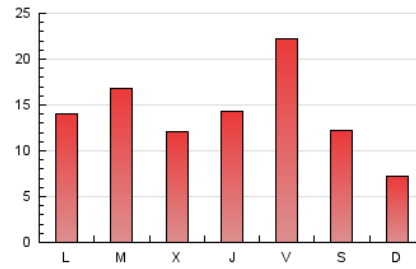

1. Cifras totales y promedios (Nacional)

MES - AÑO	NAVEGADORES UNICOS	VISITAS	PAGINAS
Junio - 2024	16.840	29.777	41.504
PROMEDIO DIARIO	868	993	1.383
PROMEDIO LUNES-VIERNES	981	1.133	1.588
PROMEDIO SABADO-DOMINGO	643	711	974
PAGINAS / VISITAS	1,39		
DURACION MEDIA VISITAS	0:01:44		
TIEMPO INTERACCIÓN MEDIO	0:01:13		

2. Secciones (Nacional)

	PAGINAS	%
HOME	8.361	20.15 %
RESTO	33.143	79.85 %

3. Por día del mes (Nacional)

Día	N. únicos	Visitas	Páginas	Día	N. únicos	Visitas	Páginas	Día	N. únicos	Visitas	Páginas
1	548	614	868	11	884	996	1.295	21	943	1.092	1.629
2	330	386	558	12	577	702	1.165	22	519	576	864
3	1.889	2.081	2.609	13	706	842	1.200	23	467	516	769
4	1.635	1.799	2.295	14	1.632	1.815	2.561	24	431	495	737
5	752	889	1.219	15	1.472	1.578	2.044	25	513	631	954
6	1.406	1.629	2.185	16	560	613	816	26	423	533	842
7	1.595	1.828	2.481	17	624	744	1.028	27	473	587	854
8	811	896	1.205	18	1.460	1.653	2.192	28	1.219	1.449	2.223
9	493	560	708	19	1.001	1.155	1.618	29	709	787	1.128
10	631	758	1.219	20	829	988	1.460	30	516	585	778

4. Gráficas (Nacional)

4.1 Por día de la semana (promedio)

N. únicos / Visitas (x 100)

Páginas (x 100)

4.2 Por franja horaria (promedio)

Visitas_ (x 1000)

Páginas (x 1000)

4.3 Por meses