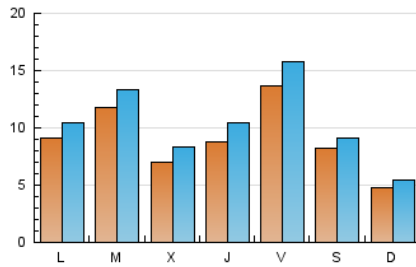

1. Cifras totales y promedios (Nacional e Internacional)

MES - AÑO	NAVEGADORES UNICOS	VISITAS	PAGINAS
Junio - 2024	17.483	30.511	42.322
PROMEDIO DIARIO	891	1.017	1.411
PROMEDIO LUNES-VIERNES	1.009	1.163	1.622
PROMEDIO SABADO-DOMINGO	654	724	988
PAGINAS / VISITAS	1,39		
DURACION MEDIA VISITAS	0:01:43		
TIEMPO INTERACCIÓN MEDIO	0:01:11		

2. Secciones (Nacional e Internacional)

	PAGINAS	%
HOME	8.513	20.11 %
RESTO	33.809	79.89 %

3. Por día del mes (Nacional e Internacional)

Día	N. únicos	Visitas	Páginas	Día	N. únicos	Visitas	Páginas	Día	N. únicos	Visitas	Páginas
1	557	626	881	11	892	1.004	1.306	21	973	1.123	1.672
2	335	391	563	12	585	711	1.174	22	525	587	876
3	1.910	2.105	2.633	13	730	868	1.227	23	479	529	786
4	1.648	1.812	2.308	14	1.656	1.840	2.590	24	451	515	760
5	767	907	1.238	15	1.499	1.608	2.076	25	702	826	1.152
6	1.437	1.666	2.224	16	571	624	828	26	431	541	856
7	1.618	1.853	2.510	17	641	762	1.050	27	496	618	888
8	826	913	1.225	18	1.482	1.679	2.218	28	1.241	1.474	2.267
9	498	565	711	19	1.015	1.172	1.639	29	725	803	1.145
10	652	780	1.245	20	850	1.012	1.484	30	525	597	790

4. Gráficas (Nacional e Internacional)

4.1 Por día de la semana (promedio)

N. únicos / Visitas (x 100)

Páginas (x 100)

4.2 Por franja horaria (promedio)

Visitas_ (x 1000)

Páginas (x 1000)

4.3 Por meses