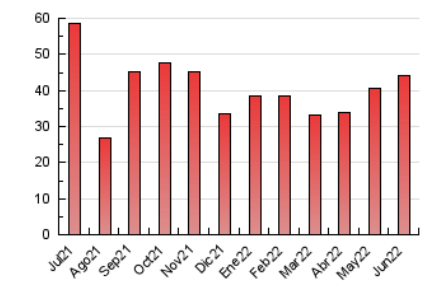

Páginas (x 1000)