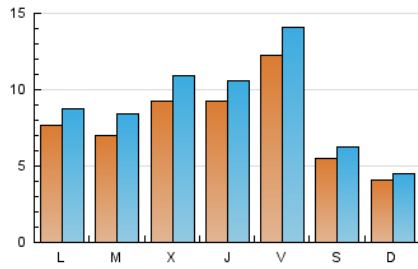

1. Cifras totales y promedios (Nacional)

MES - AÑO	NAVEGADORES UNICOS	VISITAS	PAGINAS
Junio - 2022	14.023	27.574	42.071
PROMEDIO DIARIO	794	919	1.402
PROMEDIO LUNES-VIERNES	909	1.057	1.617
PROMEDIO SABADO-DOMINGO	479	539	812
PAGINAS / VISITAS	1,53		
DURACION MEDIA VISITAS		0:00:59	
DURACION MEDIA PAGINAS		0:01:53	

2. Secciones (Nacional)

	PAGINAS	%
HOME	8.869	21.08 %
RESTO	33.202	78.92 %

3. Por día del mes (Nacional)

Día	N. únicos	Visitas	Páginas	Día	N. únicos	Visitas	Páginas	Día	N. únicos	Visitas	Páginas
1	1.724	2.005	3.206	11	833	962	1.317	21	633	757	1.167
2	1.353	1.532	2.399	12	484	536	779	22	601	724	1.086
3	1.826	2.091	3.192	13	647	742	1.117	23	684	772	1.174
4	736	802	1.172	14	702	860	1.407	24	368	426	664
5	577	660	1.151	15	790	958	1.610	25	284	334	500
6	1.096	1.192	1.684	16	737	869	1.412	26	282	305	426
7	797	937	1.504	17	728	853	1.353	27	594	709	1.169
8	625	741	1.095	18	362	404	636	28	681	819	1.235
9	1.002	1.136	1.607	19	277	311	514	29	880	1.022	1.420
10	1.972	2.277	3.293	20	723	860	1.312	30	836	978	1.470

4. Gráficas (Nacional)

4.1 Por día de la semana (promedio)

N. únicos / Visitas (x 100)

Páginas (x 100)

4.2 Por franja horaria (promedio)

Visitas__ (x 1000)

Páginas (x 1000)

4.3 Por meses