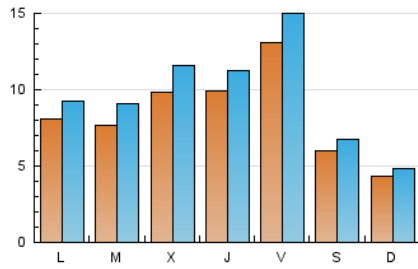

1. Cifras totales y promedios (Nacional e Internacional)

MES - AÑO	NAVEGADORES UNICOS	VISITAS	PAGINAS
Junio - 2022	15.697	29.403	44.153
PROMEDIO DIARIO	852	980	1.472
PROMEDIO LUNES-VIERNES	973	1.126	1.695
PROMEDIO SABADO-DOMINGO	518	580	858
PAGINAS / VISITAS	1,50		
DURACION MEDIA VISITAS	0:00:56		
DURACION MEDIA PAGINAS	0:01:52		

2. Secciones (Nacional e Internacional)

	PAGINAS	%
HOME	9.095	20.60 %
RESTO	35.058	79.40 %

3. Por día del mes (Nacional e Internacional)

Día	N. únicos	Visitas	Páginas	Día	N. únicos	Visitas	Páginas	Día	N. únicos	Visitas	Páginas
1	1.792	2.077	3.304	11	911	1.043	1.406	21	684	811	1.226
2	1.424	1.607	2.494	12	521	574	832	22	662	788	1.152
3	1.924	2.192	3.306	13	691	791	1.169	23	762	855	1.261
4	782	851	1.226	14	748	908	1.462	24	416	477	723
5	602	687	1.182	15	860	1.031	1.690	25	305	358	529
6	1.153	1.252	1.751	16	798	935	1.484	26	311	336	458
7	870	1.014	1.624	17	802	929	1.436	27	634	753	1.216
8	672	790	1.148	18	403	447	685	28	753	900	1.320
9	1.062	1.202	1.685	19	306	341	546	29	950	1.098	1.504
10	2.090	2.402	3.422	20	770	911	1.364	30	895	1.043	1.548

4. Gráficas (Nacional e Internacional)

4.1 Por día de la semana (promedio)

N. únicos / Visitas (x 100)

Páginas (x 100)

4.2 Por franja horaria (promedio)

Visitas_ (x 1000)

Páginas (x 1000)

4.3 Por meses