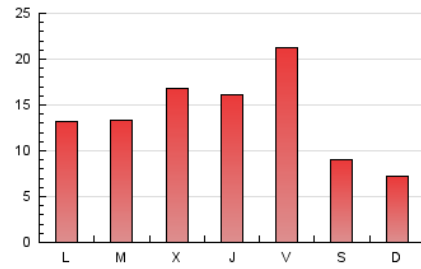

1. Cifras totales y promedios (Nacional)

MES - AÑO	NAVEGADORES UNICOS	VISITAS	PAGINAS
Junio - 2022	14.023	27.574	42.071
PROMEDIO DIARIO	794	919	1.402
PROMEDIO LUNES-VIERNES	909	1.057	1.617
PROMEDIO SABADO-DOMINGO	479	539	812
PAGINAS / VISITAS	1,53		
DURACION MEDIA VISITAS		0:00:59	
DURACION MEDIA PAGINAS		0:01:53	

2. Secciones (Nacional)

	PAGINAS	%
HOME	8.869	21.08 %
RESTO	33.202	78.92 %

3. Por día del mes (Nacional)

Día	N. únicos	Visitas	Páginas	Día	N. únicos	Visitas	Páginas	Día	N. únicos	Visitas	Páginas
1	1.724	2.005	3.206	11	833	962	1.317	21	633	757	1.167
2	1.353	1.532	2.399	12	484	536	779	22	601	724	1.086
3	1.826	2.091	3.192	13	647	742	1.117	23	684	772	1.174
4	736	802	1.172	14	702	860	1.407	24	368	426	664
5	577	660	1.151	15	790	958	1.610	25	284	334	500
6	1.096	1.192	1.684	16	737	869	1.412	26	282	305	426
7	797	937	1.504	17	728	853	1.353	27	594	709	1.169
8	625	741	1.095	18	362	404	636	28	681	819	1.235
9	1.002	1.136	1.607	19	277	311	514	29	880	1.022	1.420
10	1.972	2.277	3.293	20	723	860	1.312	30	836	978	1.470

4. Gráficas (Nacional)

4.1 Por día de la semana (promedio)

N. únicos / Visitas (x 100)

Páginas (x 100)

4.2 Por franja horaria (promedio)

Visitas__ (x 1000)

Páginas (x 1000)

4.3 Por meses