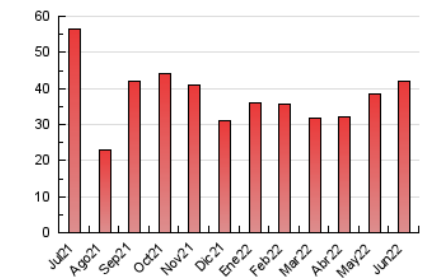

1. Cifras totales y promedios (Nacional)

MES - AÑO	NAVEGADORES UNICOS	VISITAS	PAGINAS
Junio - 2022	14.023	27.574	42.071
PROMEDIO DIARIO	794	919	1.402
PROMEDIO LUNES-VIERNES	909	1.057	1.617
PROMEDIO SABADO-DOMINGO	479	539	812
PAGINAS / VISITAS	1,53		
DURACION MEDIA VISITAS		0:00:59	
DURACION MEDIA PAGINAS		0:01:53	

2. Secciones (Nacional)

	PAGINAS	%
HOME	8.869	21.08 %
RESTO	33.202	78.92 %

3. Por día del mes (Nacional)

Día	N. únicos	Visitas	Páginas	Día	N. únicos	Visitas	Páginas	Día	N. únicos	Visitas	Páginas
1	1.724	2.005	3.206	11	833	962	1.317	21	633	757	1.167
2	1.353	1.532	2.399	12	484	536	779	22	601	724	1.086
3	1.826	2.091	3.192	13	647	742	1.117	23	684	772	1.174
4	736	802	1.172	14	702	860	1.407	24	368	426	664
5	577	660	1.151	15	790	958	1.610	25	284	334	500
6	1.096	1.192	1.684	16	737	869	1.412	26	282	305	426
7	797	937	1.504	17	728	853	1.353	27	594	709	1.169
8	625	741	1.095	18	362	404	636	28	681	819	1.235
9	1.002	1.136	1.607	19	277	311	514	29	880	1.022	1.420
10	1.972	2.277	3.293	20	723	860	1.312	30	836	978	1.470

4. Gráficas (Nacional)

4.1 Por día de la semana (promedio)

N. únicos / Visitas (x 100)

Páginas (x 100)

4.2 Por franja horaria (promedio)

Visitas__ (x 1000)

Páginas (x 1000)

4.3 Por meses

N. únicos / Visitas (x 1000)

Páginas (x 1000)

5. Observaciones

Este Medio Electrónico de Comunicación ha sido medido por la herramienta Google Analytics de Google

6. Definiciones básicas (Para más información ver Normas Técnicas para el Control de los Medios Electrónicos de Comunicación)