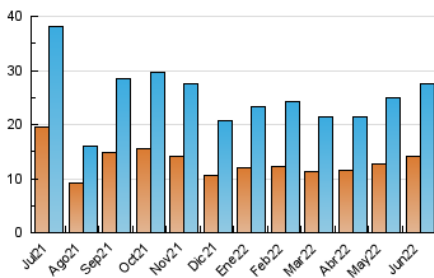

1. Cifras totales y promedios (Nacional)

MES - AÑO	NAVEGADORES UNICOS	VISITAS	PAGINAS
Junio - 2022	14.023	27.574	42.071
PROMEDIO DIARIO	794	919	1.402
PROMEDIO LUNES-VIERNES	909	1.057	1.617
PROMEDIO SABADO-DOMINGO	479	539	812
PAGINAS / VISITAS	1,53		
DURACION MEDIA VISITAS		0:00:59	
DURACION MEDIA PAGINAS		0:01:53	

2. Secciones (Nacional)

	PAGINAS	%
HOME	8.869	21.08 %
RESTO	33.202	78.92 %

3. Por día del mes (Nacional)

Día	N. únicos	Visitas	Páginas	Día	N. únicos	Visitas	Páginas	Día	N. únicos	Visitas	Páginas
1	1.724	2.005	3.206	11	833	962	1.317	21	633	757	1.167
2	1.353	1.532	2.399	12	484	536	779	22	601	724	1.086
3	1.826	2.091	3.192	13	647	742	1.117	23	684	772	1.174
4	736	802	1.172	14	702	860	1.407	24	368	426	664
5	577	660	1.151	15	790	958	1.610	25	284	334	500
6	1.096	1.192	1.684	16	737	869	1.412	26	282	305	426
7	797	937	1.504	17	728	853	1.353	27	594	709	1.169
8	625	741	1.095	18	362	404	636	28	681	819	1.235
9	1.002	1.136	1.607	19	277	311	514	29	880	1.022	1.420
10	1.972	2.277	3.293	20	723	860	1.312	30	836	978	1.470

4. Gráficas (Nacional)

4.1 Por día de la semana (promedio)

N. únicos / Visitas (x 100)

Páginas (x 100)

4.2 Por franja horaria (promedio)

Visitas__ (x 1000)

Páginas (x 1000)

4.3 Por meses

N. únicos / Visitas (x 1000)

Páginas (x 1000)

5. Observaciones

Este Medio Electrónico de Comunicación ha sido medido por la herramienta Google Analytics de Google

6. Definiciones básicas (Para más información ver Normas Técnicas para el Control de los Medios Electrónicos de Comunicación)