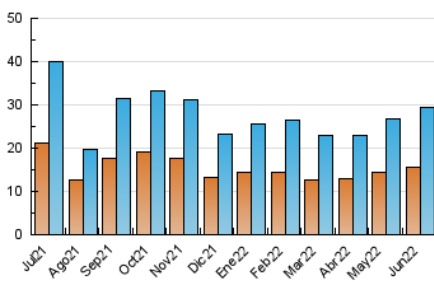

4.3 Por meses

N. únicos / Visitas (x 1000)