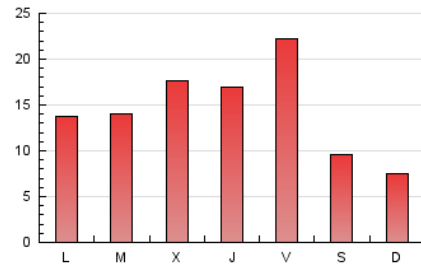

1. Cifras totales y promedios (Nacional e Internacional)

MES - AÑO	NAVEGADORES UNICOS	VISITAS	PAGINAS
Junio - 2022	15.697	29.403	44.153
PROMEDIO DIARIO	852	980	1.472
PROMEDIO LUNES-VIERNES	973	1.126	1.695
PROMEDIO SABADO-DOMINGO	518	580	858
PAGINAS / VISITAS	1,50		
DURACION MEDIA VISITAS	0:00:56		
DURACION MEDIA PAGINAS	0:01:52		

2. Secciones (Nacional e Internacional)

	PAGINAS	%
HOME	9.095	20.60 %
RESTO	35.058	79.40 %

3. Por día del mes (Nacional e Internacional)

Día	N. únicos	Visitas	Páginas	Día	N. únicos	Visitas	Páginas	Día	N. únicos	Visitas	Páginas
1	1.792	2.077	3.304	11	911	1.043	1.406	21	684	811	1.226
2	1.424	1.607	2.494	12	521	574	832	22	662	788	1.152
3	1.924	2.192	3.306	13	691	791	1.169	23	762	855	1.261
4	782	851	1.226	14	748	908	1.462	24	416	477	723
5	602	687	1.182	15	860	1.031	1.690	25	305	358	529
6	1.153	1.252	1.751	16	798	935	1.484	26	311	336	458
7	870	1.014	1.624	17	802	929	1.436	27	634	753	1.216
8	672	790	1.148	18	403	447	685	28	753	900	1.320
9	1.062	1.202	1.685	19	306	341	546	29	950	1.098	1.504
10	2.090	2.402	3.422	20	770	911	1.364	30	895	1.043	1.548

4. Gráficas (Nacional e Internacional)

4.1 Por día de la semana (promedio)

N. únicos / Visitas (x 100)

Páginas (x 100)

4.2 Por franja horaria (promedio)

Visitas_ (x 1000)

Páginas (x 1000)

4.3 Por meses