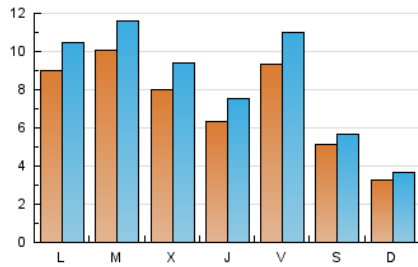

1. Cifras totales y promedios (Nacional)

MES - AÑO	NAVEGADORES UNICOS	VISITAS	PAGINAS
Junio - 2021	13.340	25.857	39.228
PROMEDIO DIARIO	742	862	1.308
PROMEDIO LUNES-VIERNES	859	1.005	1.535
PROMEDIO SABADO-DOMINGO	419	467	681
PAGINAS / VISITAS	1,52		
DURACION MEDIA VISITAS	0:00:49		
DURACION MEDIA PAGINAS	0:01:34		

2. Secciones (Nacional)

	PAGINAS	%
HOME	7.858	20.03 %
RESTO	31.370	79.97 %

3. Por día del mes (Nacional)

Día	N. únicos	Visitas	Páginas	Día	N. únicos	Visitas	Páginas	Día	N. únicos	Visitas	Páginas
1	454	579	954	11	719	833	1.241	21	1.259	1.456	2.155
2	484	586	941	12	391	425	581	22	1.509	1.737	2.637
3	580	697	1.078	13	314	339	476	23	935	1.094	1.655
4	949	1.113	1.718	14	612	734	1.107	24	532	611	922
5	456	501	679	15	1.435	1.621	2.516	25	538	651	1.032
6	321	370	524	16	892	1.061	1.706	26	430	487	731
7	993	1.141	1.691	17	720	865	1.325	27	329	374	590
8	1.007	1.121	1.656	18	1.534	1.811	2.770	28	722	857	1.379
9	903	1.033	1.482	19	777	859	1.281	29	633	751	1.122
10	706	834	1.221	20	336	384	587	30	784	932	1.471

4. Gráficas (Nacional)

4.1 Por día de la semana (promedio)

N. únicos / Visitas (x 100)

Páginas (x 100)

4.2 Por franja horaria (promedio)

Visitas (x 1000)

Páginas (x 1000)

4.3 Por meses