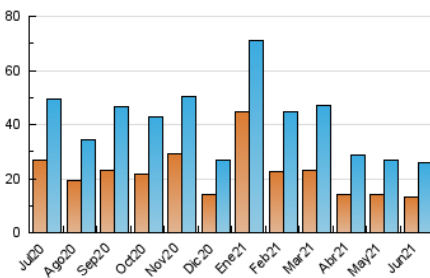

1. Cifras totales y promedios (Nacional)

MES - AÑO	NAVEGADORES UNICOS	VISITAS	PAGINAS
Junio - 2021	13.340	25.857	39.228
PROMEDIO DIARIO	742	862	1.308
PROMEDIO LUNES-VIERNES	859	1.005	1.535
PROMEDIO SABADO-DOMINGO	419	467	681
PAGINAS / VISITAS	1,52		
DURACION MEDIA VISITAS	0:00:49		
DURACION MEDIA PAGINAS	0:01:34		

2. Secciones (Nacional)

	PAGINAS	%
HOME	7.858	20.03 %
RESTO	31.370	79.97 %

3. Por día del mes (Nacional)

Día	N. únicos	Visitas	Páginas	Día	N. únicos	Visitas	Páginas	Día	N. únicos	Visitas	Páginas
1	454	579	954	11	719	833	1.241	21	1.259	1.456	2.155
2	484	586	941	12	391	425	581	22	1.509	1.737	2.637
3	580	697	1.078	13	314	339	476	23	935	1.094	1.655
4	949	1.113	1.718	14	612	734	1.107	24	532	611	922
5	456	501	679	15	1.435	1.621	2.516	25	538	651	1.032
6	321	370	524	16	892	1.061	1.706	26	430	487	731
7	993	1.141	1.691	17	720	865	1.325	27	329	374	590
8	1.007	1.121	1.656	18	1.534	1.811	2.770	28	722	857	1.379
9	903	1.033	1.482	19	777	859	1.281	29	633	751	1.122
10	706	834	1.221	20	336	384	587	30	784	932	1.471

4. Gráficas (Nacional)

4.1 Por día de la semana (promedio)

N. únicos / Visitas (x 100)

Páginas (x 100)

4.2 Por franja horaria (promedio)

Visitas (x 1000)

Páginas (x 1000)

4.3 Por meses

N. únicos / Visitas (x 1000)

Páginas (x 1000)

5. Observaciones

Este Medio Electrónico de Comunicación ha sido medido por la herramienta Google Analytics de Google

6. Definiciones básicas (Para más información ver Normas Técnicas para el Control de los Medios Electrónicos de Comunicación)