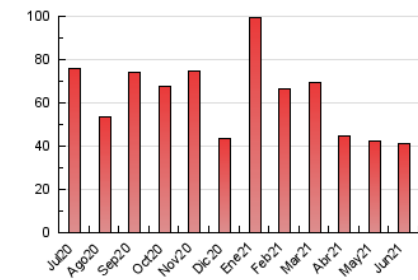

Páginas (x 1000)