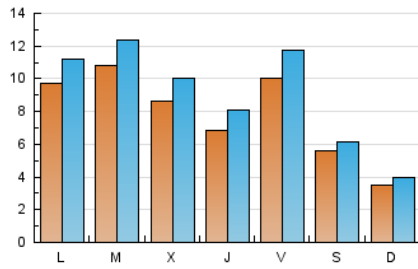

1. Cifras totales y promedios (Nacional e Internacional)

MES - AÑO	NAVEGADORES UNICOS	VISITAS	PAGINAS
Junio - 2021	14.978	27.634	41.167
PROMEDIO DIARIO	800	921	1.372
PROMEDIO LUNES-VIERNES	926	1.073	1.608
PROMEDIO SABADO-DOMINGO	454	503	723
PAGINAS / VISITAS	1,49		
DURACION MEDIA VISITAS	0:00:46		
DURACION MEDIA PAGINAS	0:01:35		

2. Secciones (Nacional e Internacional)

	PAGINAS	%
HOME	7.955	19.32 %
RESTO	33.212	80.68 %

3. Por día del mes (Nacional e Internacional)

Día	N. únicos	Visitas	Páginas	Día	N. únicos	Visitas	Páginas	Día	N. únicos	Visitas	Páginas
1	510	636	1.014	11	775	889	1.311	21	1.323	1.520	2.231
2	532	635	991	12	427	461	620	22	1.590	1.820	2.726
3	646	765	1.152	13	338	364	509	23	1.019	1.179	1.750
4	1.046	1.211	1.817	14	705	828	1.205	24	573	652	967
5	518	563	746	15	1.552	1.738	2.636	25	580	695	1.080
6	356	406	565	16	967	1.142	1.789	26	456	515	764
7	1.092	1.242	1.804	17	776	921	1.385	27	346	391	608
8	1.074	1.189	1.726	18	1.628	1.907	2.882	28	762	898	1.422
9	950	1.082	1.533	19	835	917	1.345	29	667	787	1.161
10	756	885	1.279	20	359	410	624	30	838	986	1.525

4. Gráficas (Nacional e Internacional)

4.1 Por día de la semana (promedio)

N. únicos / Visitas (x 100)

Páginas (x 100)

4.2 Por franja horaria (promedio)

Visitas (x 1000)

Páginas (x 1000)

4.3 Por meses