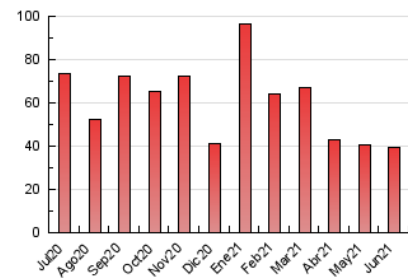

1. Cifras totales y promedios (Nacional)

MES - AÑO	NAVEGADORES UNICOS	VISITAS	PAGINAS
Junio - 2021	13.340	25.857	39.228
PROMEDIO DIARIO	742	862	1.308
PROMEDIO LUNES-VIERNES	859	1.005	1.535
PROMEDIO SABADO-DOMINGO	419	467	681
PAGINAS / VISITAS	1,52		
DURACION MEDIA VISITAS	0:00:49		
DURACION MEDIA PAGINAS	0:01:34		

2. Secciones (Nacional)

	PAGINAS	%
HOME	7.858	20.03 %
RESTO	31.370	79.97 %

3. Por día del mes (Nacional)

Día	N. únicos	Visitas	Páginas	Día	N. únicos	Visitas	Páginas	Día	N. únicos	Visitas	Páginas
1	454	579	954	11	719	833	1.241	21	1.259	1.456	2.155
2	484	586	941	12	391	425	581	22	1.509	1.737	2.637
3	580	697	1.078	13	314	339	476	23	935	1.094	1.655
4	949	1.113	1.718	14	612	734	1.107	24	532	611	922
5	456	501	679	15	1.435	1.621	2.516	25	538	651	1.032
6	321	370	524	16	892	1.061	1.706	26	430	487	731
7	993	1.141	1.691	17	720	865	1.325	27	329	374	590
8	1.007	1.121	1.656	18	1.534	1.811	2.770	28	722	857	1.379
9	903	1.033	1.482	19	777	859	1.281	29	633	751	1.122
10	706	834	1.221	20	336	384	587	30	784	932	1.471

4. Gráficas (Nacional)

4.1 Por día de la semana (promedio)

N. únicos / Visitas (x 100)

Páginas (x 100)

4.2 Por franja horaria (promedio)

Visitas (x 1000)

Páginas (x 1000)

4.3 Por meses

N. únicos / Visitas (x 1000)

Páginas (x 1000)

5. Observaciones

Este Medio Electrónico de Comunicación ha sido medido por la herramienta Google Analytics de Google

6. Definiciones básicas (Para más información ver Normas Técnicas para el Control de los Medios Electrónicos de Comunicación)