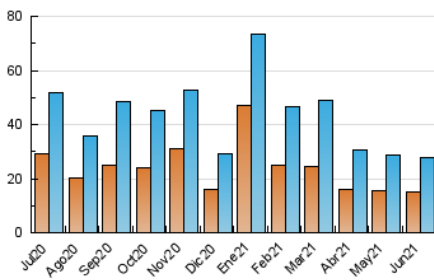

4.3 Por meses

N. únicos / Visitas (x 1000)