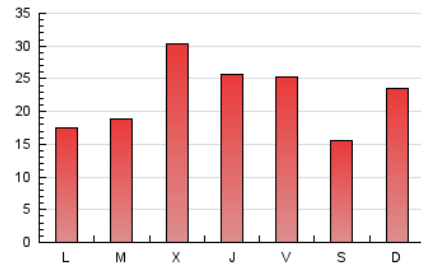

### 1. Cifras totales y promedios (Nacional e Internacional)

MES - AÑO	NAVEGADORES UNICOS	VISITAS	PAGINAS
Junio - 2019	24.662	46.643	66.657
<b>PROMEDIO DIARIO</b>	<b>1.343</b>	<b>1.555</b>	<b>2.222</b>
<b>PROMEDIO LUNES-VIERNES</b>	1.423	1.643	2.355
<b>PROMEDIO SABADO-DOMINGO</b>	1.182	1.379	1.955
<b>PAGINAS / VISITAS</b>	1,43		
<b>DURACION MEDIA VISITAS</b>	0:00:47		
<b>DURACION MEDIA PAGINAS</b>	0:01:50		

### 3. Por día del mes (Nacional e Internacional)

Día	N. únicos	Visitas	Páginas	Día	N. únicos	Visitas	Páginas	Día	N. únicos	Visitas	Páginas
1	338	385	572	11	869	1.051	1.609	21	1.342	1.491	2.088
2	2.151	2.848	3.469	12	3.043	3.564	4.714	22	633	707	897
3	1.013	1.247	1.846	13	2.005	2.365	3.437	23	328	362	545
4	1.790	2.167	3.145	14	1.559	1.853	2.996	24	1.799	1.904	2.480
5	1.171	1.486	2.327	15	1.693	2.000	3.341	25	943	1.087	1.751
6	765	937	1.424	16	1.069	1.175	1.714	26	1.248	1.416	2.061
7	2.021	2.251	3.119	17	828	949	1.475	27	1.552	1.706	2.290
8	810	881	1.239	18	580	667	1.061	28	1.355	1.487	1.918
9	519	566	813	19	2.029	2.206	3.020	29	1.202	1.330	1.708
10	678	765	1.196	20	1.875	2.256	3.150	30	3.080	3.534	5.252

4. Gráficas (Nacional e Internacional)

4.1 Por día de la semana (promedio)

N. únicos / Visitas (x 100)

Páginas (x 100)

4.2 Por franja horaria (promedio)

Visitas (x 1000)

Páginas (x 1000)

4.3 Por meses