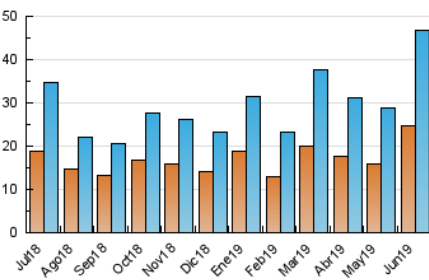

### 3. Por día del mes (Nacional e Internacional)

Día	N. únicos	Visitas	Páginas	Día	N. únicos	Visitas	Páginas	Día	N. únicos	Visitas	Páginas
1	338	385	572	11	869	1.051	1.609	21	1.342	1.491	2.088
2	2.151	2.848	3.469	12	3.043	3.564	4.714	22	633	707	897
3	1.013	1.247	1.846	13	2.005	2.365	3.437	23	328	362	545
4	1.790	2.167	3.145	14	1.559	1.853	2.996	24	1.799	1.904	2.480
5	1.171	1.486	2.327	15	1.693	2.000	3.341	25	943	1.087	1.751
6	765	937	1.424	16	1.069	1.175	1.714	26	1.248	1.416	2.061
7	2.021	2.251	3.119	17	828	949	1.475	27	1.552	1.706	2.290
8	810	881	1.239	18	580	667	1.061	28	1.355	1.487	1.918
9	519	566	813	19	2.029	2.206	3.020	29	1.202	1.330	1.708
10	678	765	1.196	20	1.875	2.256	3.150	30	3.080	3.534	5.252

4. Gráficas (Nacional e Internacional)

4.1 Por día de la semana (promedio)

N. únicos / Visitas (x 100)

Páginas (x 100)

4.2 Por franja horaria (promedio)

Visitas (x 1000)

Páginas (x 1000)

4.3 Por meses

N. únicos / Visitas (x 1000)

Páginas (x 1000)