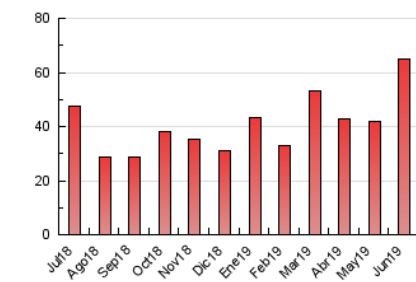

#### 3. Por día del mes (Nacional)

Día	N. únicos	Visitas	Páginas	Día	N. únicos	Visitas	Páginas	Día	N. únicos	Visitas	Páginas
1	327	373	559	11	837	1.013	1.557	21	1.288	1.436	2.024
2	2.121	2.810	3.430	12	2.951	3.467	4.610	22	612	683	867
3	979	1.206	1.777	13	1.965	2.320	3.381	23	321	353	534
4	1.742	2.114	3.086	14	1.508	1.798	2.928	24	1.770	1.874	2.447
5	1.140	1.447	2.276	15	1.656	1.959	3.282	25	916	1.059	1.689
6	738	906	1.387	16	1.023	1.129	1.658	26	1.212	1.378	2.014
7	1.940	2.168	3.029	17	770	889	1.412	27	1.516	1.668	2.245
8	755	824	1.175	18	554	641	1.022	28	1.311	1.438	1.853
9	487	533	769	19	1.989	2.166	2.969	29	1.161	1.286	1.656
10	655	740	1.165	20	1.820	2.194	3.071	30	3.022	3.466	5.143

4. Gráficas (Nacional)

4.1 Por día de la semana (promedio)

N. únicos / Visitas (x 100)

Páginas (x 100)

4.2 Por franja horaria (promedio)

Visitas (x 1000)

Páginas (x 1000)

4.3 Por meses

N. únicos / Visitas (x 1000)

Páginas (x 1000)