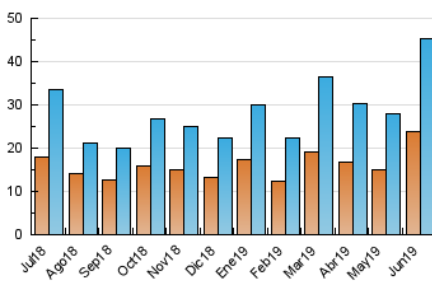

#### 3. Por día del mes (Nacional)

Día	N. únicos	Visitas	Páginas	Día	N. únicos	Visitas	Páginas	Día	N. únicos	Visitas	Páginas
1	327	373	559	11	837	1.013	1.557	21	1.288	1.436	2.024
2	2.121	2.810	3.430	12	2.951	3.467	4.610	22	612	683	867
3	979	1.206	1.777	13	1.965	2.320	3.381	23	321	353	534
4	1.742	2.114	3.086	14	1.508	1.798	2.928	24	1.770	1.874	2.447
5	1.140	1.447	2.276	15	1.656	1.959	3.282	25	916	1.059	1.689
6	738	906	1.387	16	1.023	1.129	1.658	26	1.212	1.378	2.014
7	1.940	2.168	3.029	17	770	889	1.412	27	1.516	1.668	2.245
8	755	824	1.175	18	554	641	1.022	28	1.311	1.438	1.853
9	487	533	769	19	1.989	2.166	2.969	29	1.161	1.286	1.656
10	655	740	1.165	20	1.820	2.194	3.071	30	3.022	3.466	5.143

4. Gráficas (Nacional)

4.1 Por día de la semana (promedio)

N. únicos / Visitas (x 100)

Páginas (x 100)

4.2 Por franja horaria (promedio)

Visitas (x 1000)

Páginas (x 1000)

4.3 Por meses

N. únicos / Visitas (x 1000)

Páginas (x 1000)