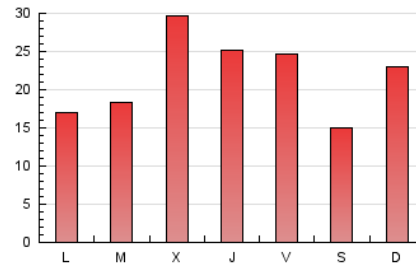

#### 2. Secciones (Nacional)

	PAGINAS	%
<b>HOME</b>	9.581	14.74 %
<b>RESTO</b>	55.434	85.26 %

#### 3. Por día del mes (Nacional)

Día	N. únicos	Visitas	Páginas	Día	N. únicos	Visitas	Páginas	Día	N. únicos	Visitas	Páginas
1	327	373	559	11	837	1.013	1.557	21	1.288	1.436	2.024
2	2.121	2.810	3.430	12	2.951	3.467	4.610	22	612	683	867
3	979	1.206	1.777	13	1.965	2.320	3.381	23	321	353	534
4	1.742	2.114	3.086	14	1.508	1.798	2.928	24	1.770	1.874	2.447
5	1.140	1.447	2.276	15	1.656	1.959	3.282	25	916	1.059	1.689
6	738	906	1.387	16	1.023	1.129	1.658	26	1.212	1.378	2.014
7	1.940	2.168	3.029	17	770	889	1.412	27	1.516	1.668	2.245
8	755	824	1.175	18	554	641	1.022	28	1.311	1.438	1.853
9	487	533	769	19	1.989	2.166	2.969	29	1.161	1.286	1.656
10	655	740	1.165	20	1.820	2.194	3.071	30	3.022	3.466	5.143

4. Gráficas (Nacional)

4.1 Por día de la semana (promedio)

N. únicos / Visitas (x 100)

Páginas (x 100)

4.2 Por franja horaria (promedio)

Visitas (x 1000)

Páginas (x 1000)

4.3 Por meses