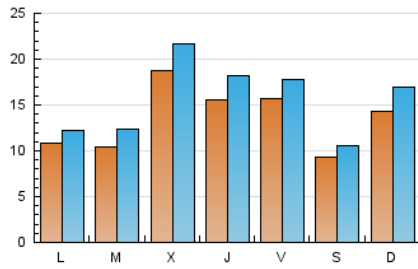

4. Gráficas (Nacional e Internacional)

4.1 Por día de la semana (promedio)

N. únicos / Visitas (x 100)