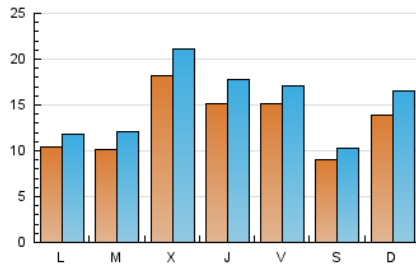

4. Gráficas (Nacional)

4.1 Por día de la semana (promedio)

N. únicos / Visitas (x 100)