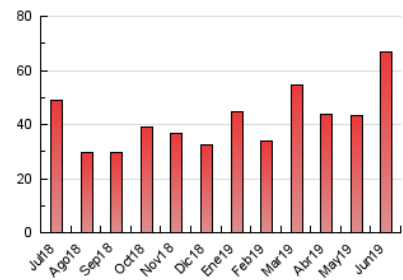

### 3. Por día del mes (Nacional e Internacional)

Día	N. únicos	Visitas	Páginas	Día	N. únicos	Visitas	Páginas	Día	N. únicos	Visitas	Páginas
1	338	385	572	11	869	1.051	1.609	21	1.342	1.491	2.088
2	2.151	2.848	3.469	12	3.043	3.564	4.714	22	633	707	897
3	1.013	1.247	1.846	13	2.005	2.365	3.437	23	328	362	545
4	1.790	2.167	3.145	14	1.559	1.853	2.996	24	1.799	1.904	2.480
5	1.171	1.486	2.327	15	1.693	2.000	3.341	25	943	1.087	1.751
6	765	937	1.424	16	1.069	1.175	1.714	26	1.248	1.416	2.061
7	2.021	2.251	3.119	17	828	949	1.475	27	1.552	1.706	2.290
8	810	881	1.239	18	580	667	1.061	28	1.355	1.487	1.918
9	519	566	813	19	2.029	2.206	3.020	29	1.202	1.330	1.708
10	678	765	1.196	20	1.875	2.256	3.150	30	3.080	3.534	5.252

4. Gráficas (Nacional e Internacional)

4.1 Por día de la semana (promedio)

N. únicos / Visitas (x 100)

Páginas (x 100)

4.2 Por franja horaria (promedio)

Visitas (x 1000)

Páginas (x 1000)

4.3 Por meses

N. únicos / Visitas (x 1000)

Páginas (x 1000)

### Duración Visita:

Tiempo en segundos de todas las visitas de dos o más páginas vistas, dividido por el número total de visitas de dos o más páginas vistas.