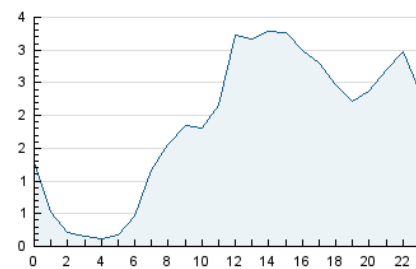

#### 3. Por día del mes (Nacional)

Día	N. únicos	Visitas	Páginas	Día	N. únicos	Visitas	Páginas	Día	N. únicos	Visitas	Páginas
1	327	373	559	11	837	1.013	1.557	21	1.288	1.436	2.024
2	2.121	2.810	3.430	12	2.951	3.467	4.610	22	612	683	867
3	979	1.206	1.777	13	1.965	2.320	3.381	23	321	353	534
4	1.742	2.114	3.086	14	1.508	1.798	2.928	24	1.770	1.874	2.447
5	1.140	1.447	2.276	15	1.656	1.959	3.282	25	916	1.059	1.689
6	738	906	1.387	16	1.023	1.129	1.658	26	1.212	1.378	2.014
7	1.940	2.168	3.029	17	770	889	1.412	27	1.516	1.668	2.245
8	755	824	1.175	18	554	641	1.022	28	1.311	1.438	1.853
9	487	533	769	19	1.989	2.166	2.969	29	1.161	1.286	1.656
10	655	740	1.165	20	1.820	2.194	3.071	30	3.022	3.466	5.143

4. Gráficas (Nacional)

4.1 Por día de la semana (promedio)

N. únicos / Visitas (x 100)

Páginas (x 100)

4.2 Por franja horaria (promedio)

Visitas (x 1000)

Páginas (x 1000)

4.3 Por meses