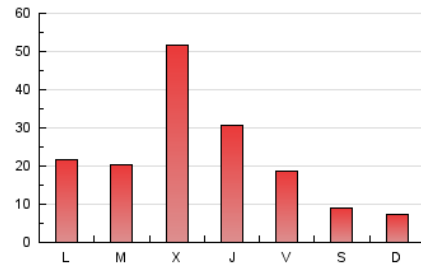

### 1. Cifras totales y promedios (Nacional e Internacional)

MES - AÑO	NAVEGADORES UNICOS	VISITAS	PAGINAS
Junio - 2018	32.827	51.153	66.501
<b>PROMEDIO DIARIO</b>	<b>1.559</b>	<b>1.705</b>	<b>2.217</b>
<b>PROMEDIO LUNES-VIERNES</b>	1.976	2.169	2.815
<b>PROMEDIO SABADO-DOMINGO</b>	584	624	821
<b>PAGINAS / VISITAS</b>	1,30		
<b>DURACION MEDIA VISITAS</b>	0:00:38		
<b>DURACION MEDIA PAGINAS</b>	0:02:07		

### 3. Por día del mes (Nacional e Internacional)

Día	N. únicos	Visitas	Páginas	Día	N. únicos	Visitas	Páginas	Día	N. únicos	Visitas	Páginas
1	686	784	1.165	11	3.386	3.714	4.874	21	2.468	2.633	3.149
2	582	623	954	12	1.337	1.425	1.952	22	1.978	2.218	3.005
3	570	597	790	13	9.917	10.683	13.280	23	874	954	1.172
4	701	771	1.186	14	3.252	3.493	4.332	24	492	517	699
5	1.895	2.097	2.742	15	1.503	1.642	2.261	25	678	774	1.172
6	2.549	2.826	3.409	16	735	793	1.049	26	885	1.001	1.463
7	2.802	3.078	3.756	17	496	520	681	27	713	830	1.190
8	993	1.105	1.504	18	906	1.020	1.442	28	520	614	1.007
9	527	554	680	19	1.252	1.452	1.969	29	834	953	1.418
10	561	592	759	20	2.250	2.426	2.832	30	423	464	609

4. Gráficas (Nacional e Internacional)

4.1 Por día de la semana (promedio)

N. únicos / Visitas (x 100)

Páginas (x 100)

4.2 Por franja horaria (promedio)

Visitas (x 1000)

Páginas (x 1000)

4.3 Por meses