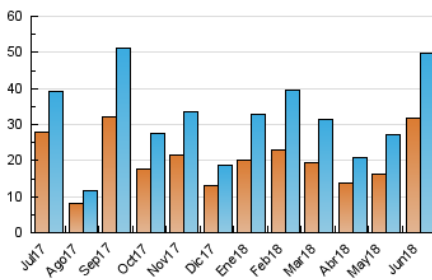

#### 3. Por día del mes (Nacional)

Día	N. únicos	Visitas	Páginas	Día	N. únicos	Visitas	Páginas	Día	N. únicos	Visitas	Páginas
1	656	754	1.135	11	3.312	3.636	4.773	21	2.409	2.574	3.077
2	573	614	933	12	1.300	1.385	1.910	22	1.914	2.149	2.899
3	554	579	769	13	9.679	10.429	12.978	23	858	938	1.156
4	672	739	1.152	14	3.149	3.378	4.208	24	424	447	626
5	1.861	2.059	2.702	15	1.444	1.575	2.180	25	651	742	1.126
6	2.513	2.789	3.366	16	718	776	1.027	26	851	966	1.428
7	2.744	3.020	3.689	17	478	501	645	27	686	803	1.163
8	970	1.082	1.479	18	875	989	1.404	28	498	592	978
9	515	542	668	19	1.221	1.418	1.933	29	802	921	1.380
10	553	584	750	20	2.209	2.381	2.768	30	412	453	595

4. Gráficas (Nacional)

4.1 Por día de la semana (promedio)

N. únicos / Visitas (x 100)

Páginas (x 100)

4.2 Por franja horaria (promedio)

Visitas (x 1000)

Páginas (x 1000)

4.3 Por meses

N. únicos / Visitas (x 1000)

Páginas (x 1000)