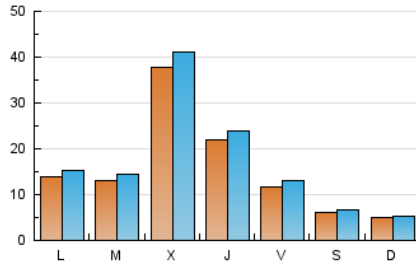

4. Gráficas (Nacional)

4.1 Por día de la semana (promedio)

N. únicos / Visitas (x 100)