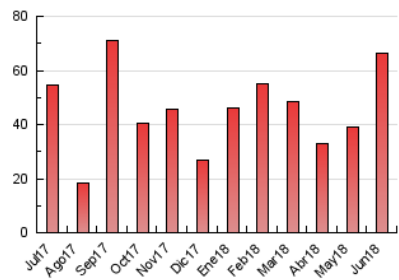

### 1. Cifras totales y promedios (Nacional e Internacional)

MES - AÑO	NAVEGADORES UNICOS	VISITAS	PAGINAS
Junio - 2018	32.827	51.153	66.501
<b>PROMEDIO DIARIO</b>	<b>1.559</b>	<b>1.705</b>	<b>2.217</b>
<b>PROMEDIO LUNES-VIERNES</b>	1.976	2.169	2.815
<b>PROMEDIO SABADO-DOMINGO</b>	584	624	821
<b>PAGINAS / VISITAS</b>	1,30		
<b>DURACION MEDIA VISITAS</b>	0:00:38		
<b>DURACION MEDIA PAGINAS</b>	0:02:07		

### 3. Por día del mes (Nacional e Internacional)

Día	N. únicos	Visitas	Páginas	Día	N. únicos	Visitas	Páginas	Día	N. únicos	Visitas	Páginas
1	686	784	1.165	11	3.386	3.714	4.874	21	2.468	2.633	3.149
2	582	623	954	12	1.337	1.425	1.952	22	1.978	2.218	3.005
3	570	597	790	13	9.917	10.683	13.280	23	874	954	1.172
4	701	771	1.186	14	3.252	3.493	4.332	24	492	517	699
5	1.895	2.097	2.742	15	1.503	1.642	2.261	25	678	774	1.172
6	2.549	2.826	3.409	16	735	793	1.049	26	885	1.001	1.463
7	2.802	3.078	3.756	17	496	520	681	27	713	830	1.190
8	993	1.105	1.504	18	906	1.020	1.442	28	520	614	1.007
9	527	554	680	19	1.252	1.452	1.969	29	834	953	1.418
10	561	592	759	20	2.250	2.426	2.832	30	423	464	609

4. Gráficas (Nacional e Internacional)

4.1 Por día de la semana (promedio)

N. únicos / Visitas (x 100)

Páginas (x 100)

4.2 Por franja horaria (promedio)

Visitas (x 1000)

Páginas (x 1000)

4.3 Por meses

N. únicos / Visitas (x 1000)

Páginas (x 1000)