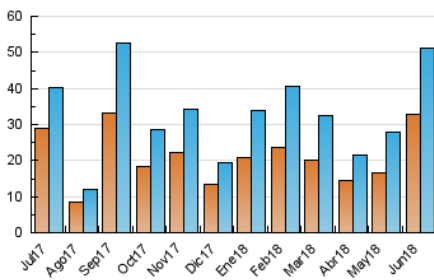

### 3. Por día del mes (Nacional e Internacional)

Día	N. únicos	Visitas	Páginas	Día	N. únicos	Visitas	Páginas	Día	N. únicos	Visitas	Páginas
1	686	784	1.165	11	3.386	3.714	4.874	21	2.468	2.633	3.149
2	582	623	954	12	1.337	1.425	1.952	22	1.978	2.218	3.005
3	570	597	790	13	9.917	10.683	13.280	23	874	954	1.172
4	701	771	1.186	14	3.252	3.493	4.332	24	492	517	699
5	1.895	2.097	2.742	15	1.503	1.642	2.261	25	678	774	1.172
6	2.549	2.826	3.409	16	735	793	1.049	26	885	1.001	1.463
7	2.802	3.078	3.756	17	496	520	681	27	713	830	1.190
8	993	1.105	1.504	18	906	1.020	1.442	28	520	614	1.007
9	527	554	680	19	1.252	1.452	1.969	29	834	953	1.418
10	561	592	759	20	2.250	2.426	2.832	30	423	464	609

4. Gráficas (Nacional e Internacional)

4.1 Por día de la semana (promedio)

N. únicos / Visitas (x 100)

Páginas (x 100)

4.2 Por franja horaria (promedio)

Visitas (x 1000)

Páginas (x 1000)

4.3 Por meses

N. únicos / Visitas (x 1000)

Páginas (x 1000)