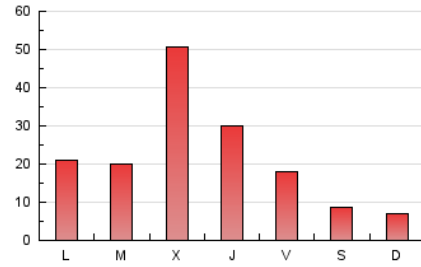

#### 1. Cifras totales y promedios (Nacional)

MES - AÑO	NAVEGADORES UNICOS	VISITAS	PAGINAS
Junio - 2018	31.719	49.815	64.897
<b>PROMEDIO DIARIO</b>	<b>1.517</b>	<b>1.661</b>	<b>2.163</b>
<b>PROMEDIO LUNES-VIERNES</b>	<b>1.925</b>	<b>2.113</b>	<b>2.749</b>
<b>PROMEDIO SABADO-DOMINGO</b>	<b>565</b>	<b>604</b>	<b>797</b>
<b>PAGINAS / VISITAS</b>	<b>1,30</b>		
<b>DURACION MEDIA VISITAS</b>	<b>0:00:38</b>		
<b>DURACION MEDIA PAGINAS</b>	<b>0:02:07</b>		

#### 2. Secciones (Nacional)

	PAGINAS	%
<b>HOME</b>	6.915	10.66 %
<b>RESTO</b>	57.982	89.34 %

#### 3. Por día del mes (Nacional)

Día	N. únicos	Visitas	Páginas	Día	N. únicos	Visitas	Páginas	Día	N. únicos	Visitas	Páginas
1	656	754	1.135	11	3.312	3.636	4.773	21	2.409	2.574	3.077
2	573	614	933	12	1.300	1.385	1.910	22	1.914	2.149	2.899
3	554	579	769	13	9.679	10.429	12.978	23	858	938	1.156
4	672	739	1.152	14	3.149	3.378	4.208	24	424	447	626
5	1.861	2.059	2.702	15	1.444	1.575	2.180	25	651	742	1.126
6	2.513	2.789	3.366	16	718	776	1.027	26	851	966	1.428
7	2.744	3.020	3.689	17	478	501	645	27	686	803	1.163
8	970	1.082	1.479	18	875	989	1.404	28	498	592	978
9	515	542	668	19	1.221	1.418	1.933	29	802	921	1.380
10	553	584	750	20	2.209	2.381	2.768	30	412	453	595

4. Gráficas (Nacional)

4.1 Por día de la semana (promedio)

N. únicos / Visitas (x 100)

Páginas (x 100)

4.2 Por franja horaria (promedio)

Visitas (x 1000)

Páginas (x 1000)

4.3 Por meses