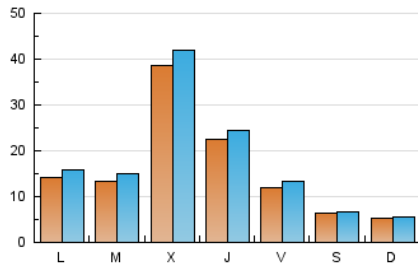

4. Gráficas (Nacional e Internacional)

4.1 Por día de la semana (promedio)

N. únicos / Visitas (x 100)