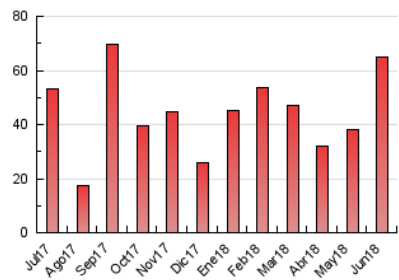

#### 3. Por día del mes (Nacional)

Día	N. únicos	Visitas	Páginas	Día	N. únicos	Visitas	Páginas	Día	N. únicos	Visitas	Páginas
1	656	754	1.135	11	3.312	3.636	4.773	21	2.409	2.574	3.077
2	573	614	933	12	1.300	1.385	1.910	22	1.914	2.149	2.899
3	554	579	769	13	9.679	10.429	12.978	23	858	938	1.156
4	672	739	1.152	14	3.149	3.378	4.208	24	424	447	626
5	1.861	2.059	2.702	15	1.444	1.575	2.180	25	651	742	1.126
6	2.513	2.789	3.366	16	718	776	1.027	26	851	966	1.428
7	2.744	3.020	3.689	17	478	501	645	27	686	803	1.163
8	970	1.082	1.479	18	875	989	1.404	28	498	592	978
9	515	542	668	19	1.221	1.418	1.933	29	802	921	1.380
10	553	584	750	20	2.209	2.381	2.768	30	412	453	595

4. Gráficas (Nacional)

4.1 Por día de la semana (promedio)

N. únicos / Visitas (x 100)

Páginas (x 100)

4.2 Por franja horaria (promedio)

Visitas (x 1000)

Páginas (x 1000)

4.3 Por meses

N. únicos / Visitas (x 1000)

Páginas (x 1000)