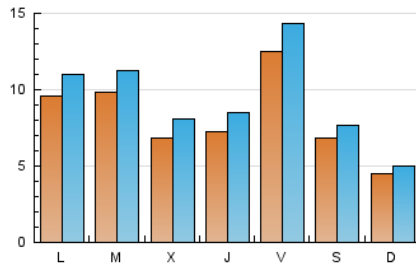

1. Cifras totales y promedios (Nacional e Internacional)

MES - AÑO	NAVEGADORES UNICOS	VISITAS	PAGINAS
Mayo - 2021	15.528	28.706	42.471
PROMEDIO DIARIO	808	926	1.370
PROMEDIO LUNES-VIERNES	922	1.065	1.580
PROMEDIO SABADO-DOMINGO	568	634	929
PAGINAS / VISITAS	1,48		
DURACION MEDIA VISITAS	0:00:48		
DURACION MEDIA PAGINAS	0:01:40		

2. Secciones (Nacional e Internacional)

	PAGINAS	%
HOME	8.082	19.03 %
RESTO	34.389	80.97 %

3. Por día del mes (Nacional e Internacional)

Día	N. únicos	Visitas	Páginas	Día	N. únicos	Visitas	Páginas	Día	N. únicos	Visitas	Páginas
1	443	501	715	11	507	614	963	21	906	1.075	1.610
2	279	317	461	12	556	696	1.099	22	546	612	890
3	1.228	1.408	1.960	13	831	979	1.382	23	361	409	644
4	932	1.060	1.462	14	810	931	1.445	24	1.263	1.439	2.049
5	1.005	1.164	1.578	15	520	605	884	25	1.160	1.317	1.849
6	724	856	1.283	16	488	555	781	26	593	691	1.050
7	1.890	2.212	3.188	17	966	1.083	1.613	27	900	1.011	1.495
8	732	813	1.222	18	1.336	1.501	2.211	28	1.377	1.522	2.460
9	575	635	974	19	573	686	1.067	29	1.189	1.289	1.861
10	716	820	1.184	20	450	545	999	30	548	599	857
								31	629	761	1.235

4. Gráficas (Nacional e Internacional)

4.1 Por día de la semana (promedio)

N. únicos / Visitas (x 100)

Páginas (x 100)

4.2 Por franja horaria (promedio)

Visitas__ (x 1000)

Páginas (x 1000)

4.3 Por meses