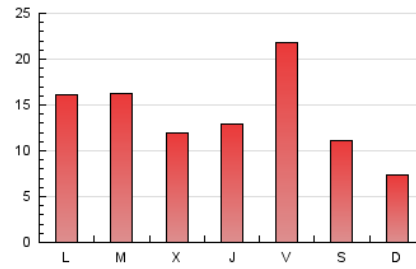

1. Cifras totales y promedios (Nacional e Internacional)

MES - AÑO	NAVEGADORES UNICOS	VISITAS	PAGINAS
Mayo - 2021	15.528	28.706	42.471
PROMEDIO DIARIO	808	926	1.370
PROMEDIO LUNES-VIERNES	922	1.065	1.580
PROMEDIO SABADO-DOMINGO	568	634	929
PAGINAS / VISITAS	1,48		
DURACION MEDIA VISITAS	0:00:48		
DURACION MEDIA PAGINAS	0:01:40		

2. Secciones (Nacional e Internacional)

	PAGINAS	%
HOME	8.082	19.03 %
RESTO	34.389	80.97 %

3. Por día del mes (Nacional e Internacional)

Día	N. únicos	Visitas	Páginas	Día	N. únicos	Visitas	Páginas	Día	N. únicos	Visitas	Páginas
1	443	501	715	11	507	614	963	21	906	1.075	1.610
2	279	317	461	12	556	696	1.099	22	546	612	890
3	1.228	1.408	1.960	13	831	979	1.382	23	361	409	644
4	932	1.060	1.462	14	810	931	1.445	24	1.263	1.439	2.049
5	1.005	1.164	1.578	15	520	605	884	25	1.160	1.317	1.849
6	724	856	1.283	16	488	555	781	26	593	691	1.050
7	1.890	2.212	3.188	17	966	1.083	1.613	27	900	1.011	1.495
8	732	813	1.222	18	1.336	1.501	2.211	28	1.377	1.522	2.460
9	575	635	974	19	573	686	1.067	29	1.189	1.289	1.861
10	716	820	1.184	20	450	545	999	30	548	599	857
								31	629	761	1.235

4. Gráficas (Nacional e Internacional)

4.1 Por día de la semana (promedio)

N. únicos / Visitas (x 100)

Páginas (x 100)

4.2 Por franja horaria (promedio)

Visitas__ (x 1000)

Páginas (x 1000)

4.3 Por meses