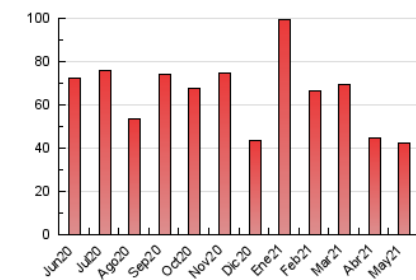

Páginas (x 1000)