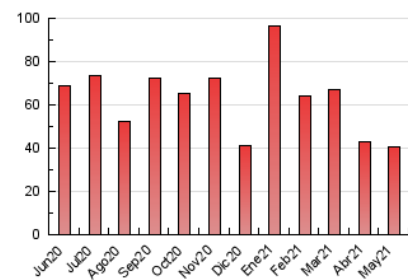

1. Cifras totales y promedios (Nacional)

MES - AÑO	NAVEGADORES UNICOS	VISITAS	PAGINAS
Mayo - 2021	13.886	27.007	40.675
PROMEDIO DIARIO	754	871	1.312
PROMEDIO LUNES-VIERNES	863	1.006	1.517
PROMEDIO SABADO-DOMINGO	523	588	883
PAGINAS / VISITAS	1,51		
DURACION MEDIA VISITAS		0:00:51	
DURACION MEDIA PAGINAS		0:01:40	

2. Secciones (Nacional)

	PAGINAS	%
HOME	7.975	19.61 %
RESTO	32.700	80.39 %

3. Por día del mes (Nacional)

Día	N. únicos	Visitas	Páginas	Día	N. únicos	Visitas	Páginas	Día	N. únicos	Visitas	Páginas
1	406	464	678	11	486	593	940	21	845	1.011	1.537
2	254	292	436	12	534	673	1.073	22	503	569	844
3	1.159	1.337	1.882	13	786	934	1.334	23	338	386	620
4	855	983	1.382	14	726	847	1.356	24	1.208	1.384	1.994
5	952	1.110	1.522	15	452	537	815	25	1.092	1.249	1.777
6	658	790	1.206	16	437	504	729	26	548	644	999
7	1.775	2.093	3.062	17	910	1.024	1.553	27	844	951	1.433
8	671	752	1.160	18	1.276	1.441	2.150	28	1.310	1.453	2.387
9	525	583	919	19	537	649	1.025	29	1.129	1.228	1.800
10	662	765	1.126	20	413	506	959	30	518	569	826
								31	555	686	1.151

4. Gráficas (Nacional)

4.1 Por día de la semana (promedio)

N. únicos / Visitas (x 100)

Páginas (x 100)

4.2 Por franja horaria (promedio)

Visitas (x 1000)

Páginas (x 1000)

4.3 Por meses

N. únicos / Visitas (x 1000)

Páginas (x 1000)

5. Observaciones

Este Medio Electrónico de Comunicación ha sido medido por la herramienta Google Analytics de Google

6. Definiciones básicas (Para más información ver Normas Técnicas para el Control de los Medios Electrónicos de Comunicación)