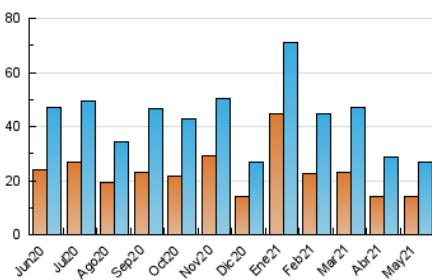

4.3 Por meses

N. únicos / Visitas (x 1000)