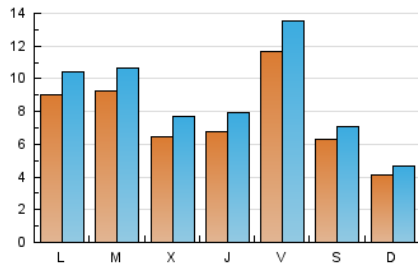

1. Cifras totales y promedios (Nacional)

MES - AÑO	NAVEGADORES UNICOS	VISITAS	PAGINAS
Mayo - 2021	13.886	27.007	40.675
PROMEDIO DIARIO	754	871	1.312
PROMEDIO LUNES-VIERNES	863	1.006	1.517
PROMEDIO SABADO-DOMINGO	523	588	883
PAGINAS / VISITAS	1,51		
DURACION MEDIA VISITAS		0:00:51	
DURACION MEDIA PAGINAS		0:01:40	

2. Secciones (Nacional)

	PAGINAS	%
HOME	7.975	19.61 %
RESTO	32.700	80.39 %

3. Por día del mes (Nacional)

Día	N. únicos	Visitas	Páginas	Día	N. únicos	Visitas	Páginas	Día	N. únicos	Visitas	Páginas
1	406	464	678	11	486	593	940	21	845	1.011	1.537
2	254	292	436	12	534	673	1.073	22	503	569	844
3	1.159	1.337	1.882	13	786	934	1.334	23	338	386	620
4	855	983	1.382	14	726	847	1.356	24	1.208	1.384	1.994
5	952	1.110	1.522	15	452	537	815	25	1.092	1.249	1.777
6	658	790	1.206	16	437	504	729	26	548	644	999
7	1.775	2.093	3.062	17	910	1.024	1.553	27	844	951	1.433
8	671	752	1.160	18	1.276	1.441	2.150	28	1.310	1.453	2.387
9	525	583	919	19	537	649	1.025	29	1.129	1.228	1.800
10	662	765	1.126	20	413	506	959	30	518	569	826
								31	555	686	1.151

4. Gráficas (Nacional)

4.1 Por día de la semana (promedio)

N. únicos / Visitas (x 100)

Páginas (x 100)

4.2 Por franja horaria (promedio)

Visitas (x 1000)

Páginas (x 1000)

4.3 Por meses