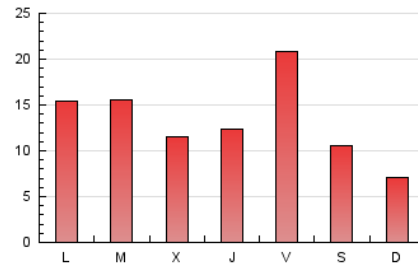

1. Cifras totales y promedios (Nacional)

MES - AÑO	NAVEGADORES UNICOS	VISITAS	PAGINAS
Mayo - 2021	13.886	27.007	40.675
PROMEDIO DIARIO	754	871	1.312
PROMEDIO LUNES-VIERNES	863	1.006	1.517
PROMEDIO SABADO-DOMINGO	523	588	883
PAGINAS / VISITAS	1,51		
DURACION MEDIA VISITAS		0:00:51	
DURACION MEDIA PAGINAS		0:01:40	

2. Secciones (Nacional)

	PAGINAS	%
HOME	7.975	19.61 %
RESTO	32.700	80.39 %

3. Por día del mes (Nacional)

Día	N. únicos	Visitas	Páginas	Día	N. únicos	Visitas	Páginas	Día	N. únicos	Visitas	Páginas
1	406	464	678	11	486	593	940	21	845	1.011	1.537
2	254	292	436	12	534	673	1.073	22	503	569	844
3	1.159	1.337	1.882	13	786	934	1.334	23	338	386	620
4	855	983	1.382	14	726	847	1.356	24	1.208	1.384	1.994
5	952	1.110	1.522	15	452	537	815	25	1.092	1.249	1.777
6	658	790	1.206	16	437	504	729	26	548	644	999
7	1.775	2.093	3.062	17	910	1.024	1.553	27	844	951	1.433
8	671	752	1.160	18	1.276	1.441	2.150	28	1.310	1.453	2.387
9	525	583	919	19	537	649	1.025	29	1.129	1.228	1.800
10	662	765	1.126	20	413	506	959	30	518	569	826
								31	555	686	1.151

4. Gráficas (Nacional)

4.1 Por día de la semana (promedio)

N. únicos / Visitas (x 100)

Páginas (x 100)

4.2 Por franja horaria (promedio)

Visitas (x 1000)

Páginas (x 1000)

4.3 Por meses