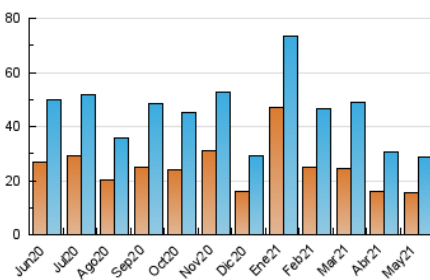

4.3 Por meses

N. únicos / Visitas (x 1000)