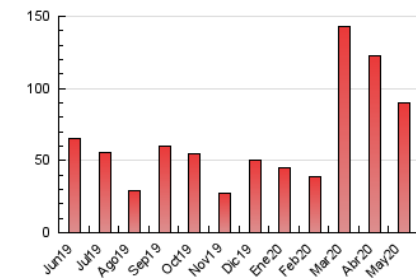

Páginas (x 1000)