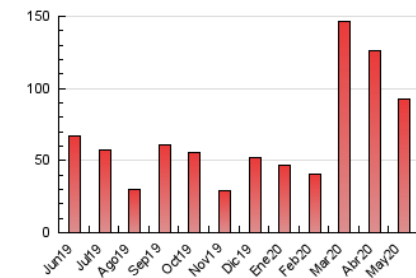

Páginas (x 1000)