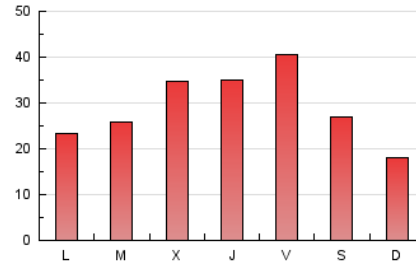

1. Cifras totales y promedios (Nacional)

MES - AÑO	NAVEGADORES UNICOS	VISITAS	PAGINAS
Mayo - 2020	33.899	60.687	90.325
PROMEDIO DIARIO	1.731	1.958	2.914
PROMEDIO LUNES-VIERNES	1.898	2.166	3.233
PROMEDIO SABADO-DOMINGO	1.382	1.521	2.244
PAGINAS / VISITAS	1,49		
DURACION MEDIA VISITAS	0:00:55		
DURACION MEDIA PAGINAS	0:01:53		

2. Secciones (Nacional)

	PAGINAS	%
HOME	12.481	13.82 %
RESTO	77.844	86.18 %

3. Por día del mes (Nacional)

Día	N. únicos	Visitas	Páginas	Día	N. únicos	Visitas	Páginas	Día	N. únicos	Visitas	Páginas
1	813	938	1.543	11	1.064	1.198	1.931	21	2.276	2.554	4.019
2	1.455	1.613	2.269	12	1.218	1.391	2.270	22	2.272	2.597	3.832
3	791	889	1.466	13	2.030	2.339	3.394	23	2.386	2.553	3.323
4	869	999	1.539	14	1.578	1.836	2.955	24	1.426	1.551	2.272
5	1.080	1.285	2.044	15	2.603	3.005	4.495	25	1.346	1.562	2.541
6	3.550	3.889	5.197	16	1.368	1.571	2.569	26	1.805	2.133	3.087
7	2.422	2.750	3.912	17	1.272	1.438	2.158	27	1.511	1.733	2.628
8	4.057	4.676	6.842	18	1.975	2.280	3.337	28	1.880	2.124	3.163
9	2.519	2.695	3.932	19	1.851	2.061	2.958	29	2.092	2.361	3.568
10	1.232	1.360	2.035	20	1.557	1.771	2.631	30	760	846	1.342
								31	609	689	1.073

4. Gráficas (Nacional)

4.1 Por día de la semana (promedio)

N. únicos / Visitas (x 100)

Páginas (x 100)

4.2 Por franja horaria (promedio)

Visitas (x 1000)

Páginas (x 1000)

4.3 Por meses