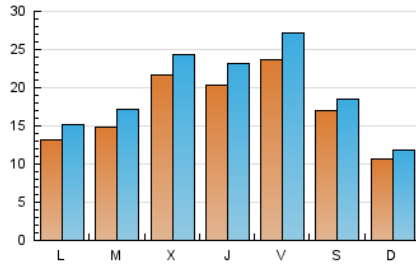

1. Cifras totales y promedios (Nacional)

MES - AÑO	NAVEGADORES UNICOS	VISITAS	PAGINAS
Mayo - 2020	33.899	60.687	90.325
PROMEDIO DIARIO	1.731	1.958	2.914
PROMEDIO LUNES-VIERNES	1.898	2.166	3.233
PROMEDIO SABADO-DOMINGO	1.382	1.521	2.244
PAGINAS / VISITAS	1,49		
DURACION MEDIA VISITAS	0:00:55		
DURACION MEDIA PAGINAS	0:01:53		

2. Secciones (Nacional)

	PAGINAS	%
HOME	12.481	13.82 %
RESTO	77.844	86.18 %

3. Por día del mes (Nacional)

Día	N. únicos	Visitas	Páginas	Día	N. únicos	Visitas	Páginas	Día	N. únicos	Visitas	Páginas
1	813	938	1.543	11	1.064	1.198	1.931	21	2.276	2.554	4.019
2	1.455	1.613	2.269	12	1.218	1.391	2.270	22	2.272	2.597	3.832
3	791	889	1.466	13	2.030	2.339	3.394	23	2.386	2.553	3.323
4	869	999	1.539	14	1.578	1.836	2.955	24	1.426	1.551	2.272
5	1.080	1.285	2.044	15	2.603	3.005	4.495	25	1.346	1.562	2.541
6	3.550	3.889	5.197	16	1.368	1.571	2.569	26	1.805	2.133	3.087
7	2.422	2.750	3.912	17	1.272	1.438	2.158	27	1.511	1.733	2.628
8	4.057	4.676	6.842	18	1.975	2.280	3.337	28	1.880	2.124	3.163
9	2.519	2.695	3.932	19	1.851	2.061	2.958	29	2.092	2.361	3.568
10	1.232	1.360	2.035	20	1.557	1.771	2.631	30	760	846	1.342
								31	609	689	1.073

4. Gráficas (Nacional)

4.1 Por día de la semana (promedio)

N. únicos / Visitas (x 100)

Páginas (x 100)

4.2 Por franja horaria (promedio)

Visitas (x 1000)

Páginas (x 1000)

4.3 Por meses