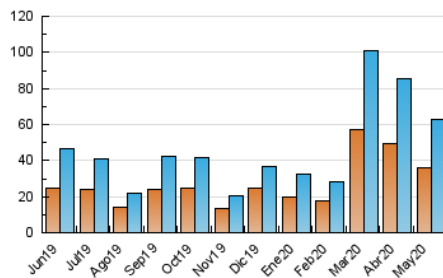

4.3 Por meses

N. únicos / Visitas (x 1000)