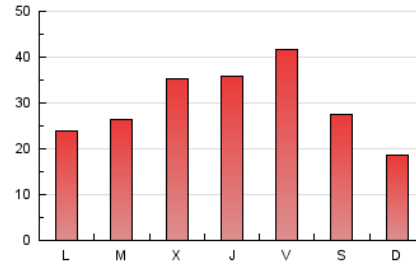

1. Cifras totales y promedios (Nacional e Internacional)

MES - AÑO	NAVEGADORES UNICOS	VISITAS	PAGINAS
Mayo - 2020	35.737	62.670	92.496
PROMEDIO DIARIO	1.794	2.022	2.984
PROMEDIO LUNES-VIERNES	1.963	2.232	3.306
PROMEDIO SABADO-DOMINGO	1.440	1.579	2.307
PAGINAS / VISITAS	1,48		
DURACION MEDIA VISITAS	0:00:54		
DURACION MEDIA PAGINAS	0:01:53		

2. Secciones (Nacional e Internacional)

	PAGINAS	%
HOME	12.630	13.65 %
RESTO	79.866	86.35 %

3. Por día del mes (Nacional e Internacional)

Día	N. únicos	Visitas	Páginas	Día	N. únicos	Visitas	Páginas	Día	N. únicos	Visitas	Páginas
1	864	989	1.596	11	1.095	1.229	1.962	21	2.355	2.633	4.108
2	1.481	1.639	2.296	12	1.271	1.445	2.344	22	2.341	2.666	3.912
3	833	931	1.515	13	2.089	2.399	3.474	23	2.451	2.618	3.388
4	908	1.042	1.586	14	1.648	1.908	3.036	24	1.478	1.603	2.325
5	1.114	1.319	2.078	15	2.668	3.070	4.570	25	1.401	1.619	2.600
6	3.598	3.939	5.253	16	1.435	1.639	2.644	26	1.869	2.200	3.156
7	2.466	2.799	3.963	17	1.304	1.470	2.191	27	1.559	1.783	2.690
8	4.130	4.751	6.929	18	2.039	2.344	3.405	28	1.939	2.185	3.227
9	2.622	2.798	4.056	19	1.905	2.115	3.012	29	2.345	2.617	3.837
10	1.286	1.415	2.094	20	1.613	1.827	2.691	30	829	916	1.412
								31	682	762	1.146

4. Gráficas (Nacional e Internacional)

4.1 Por día de la semana (promedio)

N. únicos / Visitas (x 100)

Páginas (x 100)

4.2 Por franja horaria (promedio)

Visitas (x 1000)

Páginas (x 1000)

4.3 Por meses