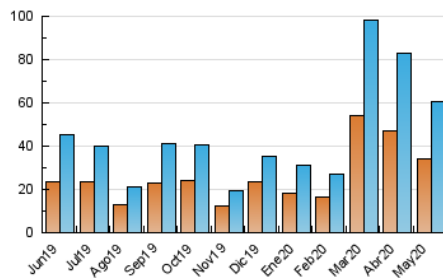

4.3 Por meses

N. únicos / Visitas (x 1000)