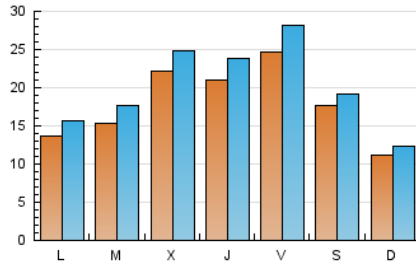

1. Cifras totales y promedios (Nacional e Internacional)

MES - AÑO	NAVEGADORES UNICOS	VISITAS	PAGINAS
Mayo - 2020	35.737	62.670	92.496
PROMEDIO DIARIO	1.794	2.022	2.984
PROMEDIO LUNES-VIERNES	1.963	2.232	3.306
PROMEDIO SABADO-DOMINGO	1.440	1.579	2.307
PAGINAS / VISITAS	1,48		
DURACION MEDIA VISITAS	0:00:54		
DURACION MEDIA PAGINAS	0:01:53		

2. Secciones (Nacional e Internacional)

	PAGINAS	%
HOME	12.630	13.65 %
RESTO	79.866	86.35 %

3. Por día del mes (Nacional e Internacional)

Día	N. únicos	Visitas	Páginas	Día	N. únicos	Visitas	Páginas	Día	N. únicos	Visitas	Páginas
1	864	989	1.596	11	1.095	1.229	1.962	21	2.355	2.633	4.108
2	1.481	1.639	2.296	12	1.271	1.445	2.344	22	2.341	2.666	3.912
3	833	931	1.515	13	2.089	2.399	3.474	23	2.451	2.618	3.388
4	908	1.042	1.586	14	1.648	1.908	3.036	24	1.478	1.603	2.325
5	1.114	1.319	2.078	15	2.668	3.070	4.570	25	1.401	1.619	2.600
6	3.598	3.939	5.253	16	1.435	1.639	2.644	26	1.869	2.200	3.156
7	2.466	2.799	3.963	17	1.304	1.470	2.191	27	1.559	1.783	2.690
8	4.130	4.751	6.929	18	2.039	2.344	3.405	28	1.939	2.185	3.227
9	2.622	2.798	4.056	19	1.905	2.115	3.012	29	2.345	2.617	3.837
10	1.286	1.415	2.094	20	1.613	1.827	2.691	30	829	916	1.412
								31	682	762	1.146

4. Gráficas (Nacional e Internacional)

4.1 Por día de la semana (promedio)

N. únicos / Visitas (x 100)

Páginas (x 100)

4.2 Por franja horaria (promedio)

Visitas (x 1000)

Páginas (x 1000)

4.3 Por meses