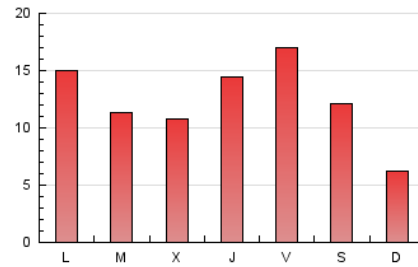

### 1. Cifras totales y promedios (Nacional e Internacional)

MES - AÑO	NAVEGADORES UNICOS	VISITAS	PAGINAS
Abril - 2026	13.324	26.251	37.288
<b>PROMEDIO DIARIO</b>	<b>734</b>	<b>855</b>	<b>1.243</b>
<b>PROMEDIO LUNES-VIERNES</b>	787	926	1.361
<b>PROMEDIO SABADO-DOMINGO</b>	589	659	918
<b>PAGINAS / VISITAS</b>	1,45		
<b>DURACION MEDIA VISITAS</b>	0:01:40		
<b>TIEMPO INTERACCIÓN MEDIO</b>	0:01:15		

### 3. Por día del mes (Nacional e Internacional)

Día	N. únicos	Visitas	Páginas	Día	N. únicos	Visitas	Páginas	Día	N. únicos	Visitas	Páginas
1	595	707	1.162	11	2.125	2.354	3.025	21	649	787	1.334
2	717	831	1.278	12	539	598	871	22	496	610	998
3	375	457	665	13	739	886	1.442	23	1.000	1.141	1.574
4	225	241	386	14	432	542	769	24	1.680	1.972	2.971
5	280	333	492	15	968	1.084	1.444	25	567	635	925
6	330	379	550	16	601	724	1.055	26	390	441	676
7	474	585	917	17	652	779	1.219	27	543	661	1.000
8	378	492	763	18	314	356	504	28	948	1.097	1.500
9	1.146	1.286	1.760	19	272	315	461	29	571	689	1.016
10	1.156	1.349	1.954	20	1.978	2.289	2.996	30	886	1.028	1.581

#### 4. Gráficas (Nacional e Internacional)

##### 4.1 Por día de la semana (promedio)

N. únicos / Visitas (x 100)

Páginas (x 100)