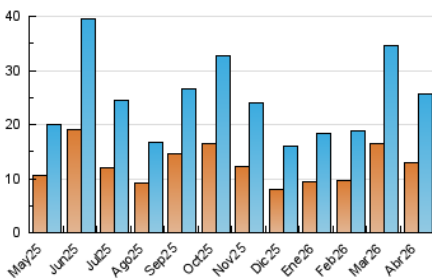

#### 4.1 Por día de la semana (promedio)

N. únicos / Visitas (x 100)

Páginas (x 100)

#### 4.2 Por franja horaria (promedio)

Visitas\_ (x 1000)

Páginas (x 1000)

#### 4.3 Por meses

N. únicos / Visitas (x 1000)

Páginas (x 1000)