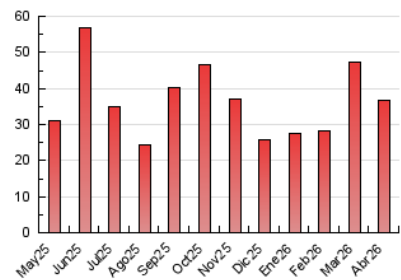

#### 4.1 Por día de la semana (promedio)

N. únicos / Visitas (x 100)

Páginas (x 100)

#### 4.2 Por franja horaria (promedio)

Visitas\_ (x 1000)

Páginas (x 1000)

#### 4.3 Por meses

N. únicos / Visitas (x 1000)

Páginas (x 1000)