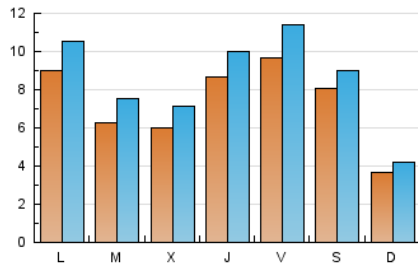

4. Gráficas (Nacional e Internacional)

4.1 Por día de la semana (promedio)

N. únicos / Visitas (x 100)