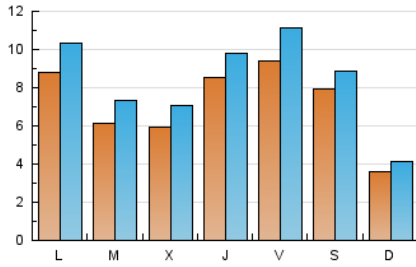

4. Gráficas (Nacional)

4.1 Por día de la semana (promedio)

N. únicos / Visitas (x 100)