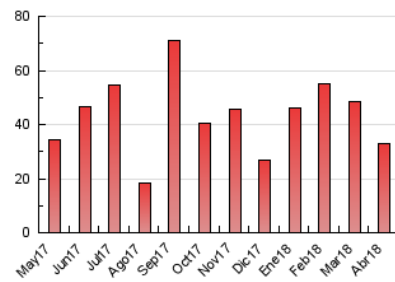

### 3. Por día del mes (Nacional e Internacional)

Día	N. únicos	Visitas	Páginas	Día	N. únicos	Visitas	Páginas	Día	N. únicos	Visitas	Páginas
1	146	154	227	11	926	1.062	2.037	21	192	214	308
2	191	212	307	12	489	585	1.458	22	147	167	239
3	522	601	929	13	722	820	2.023	23	319	391	662
4	574	657	970	14	331	356	842	24	410	475	719
5	479	546	781	15	186	213	519	25	679	771	1.078
6	3.946	4.145	4.803	16	475	563	1.398	26	648	747	1.065
7	1.183	1.243	1.456	17	484	569	1.251	27	919	1.031	1.432
8	432	459	594	18	503	606	1.056	28	644	682	821
9	1.414	1.548	2.032	19	402	478	709	29	517	550	684
10	822	933	1.340	20	399	477	728	30	344	394	572

4. Gráficas (Nacional e Internacional)

4.1 Por día de la semana (promedio)

N. únicos / Visitas (x 100)

Páginas (x 100)

4.2 Por franja horaria (promedio)

Visitas (x 1000)

Páginas (x 1000)

4.3 Por meses

N. únicos / Visitas (x 1000)

Páginas (x 1000)