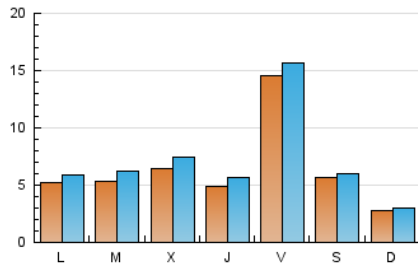

4. Gráficas (Nacional)

4.1 Por día de la semana (promedio)

N. únicos / Visitas (x 100)