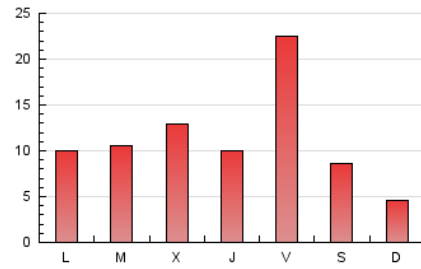

### 3. Por día del mes (Nacional e Internacional)

Día	N. únicos	Visitas	Páginas	Día	N. únicos	Visitas	Páginas	Día	N. únicos	Visitas	Páginas
1	146	154	227	11	926	1.062	2.037	21	192	214	308
2	191	212	307	12	489	585	1.458	22	147	167	239
3	522	601	929	13	722	820	2.023	23	319	391	662
4	574	657	970	14	331	356	842	24	410	475	719
5	479	546	781	15	186	213	519	25	679	771	1.078
6	3.946	4.145	4.803	16	475	563	1.398	26	648	747	1.065
7	1.183	1.243	1.456	17	484	569	1.251	27	919	1.031	1.432
8	432	459	594	18	503	606	1.056	28	644	682	821
9	1.414	1.548	2.032	19	402	478	709	29	517	550	684
10	822	933	1.340	20	399	477	728	30	344	394	572

4. Gráficas (Nacional e Internacional)

4.1 Por día de la semana (promedio)

N. únicos / Visitas (x 100)

Páginas (x 100)

4.2 Por franja horaria (promedio)

Visitas (x 1000)

Páginas (x 1000)

4.3 Por meses