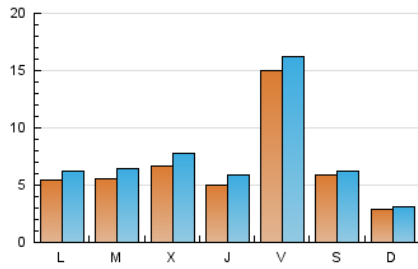

4. Gráficas (Nacional e Internacional)

4.1 Por día de la semana (promedio)

N. únicos / Visitas (x 100)