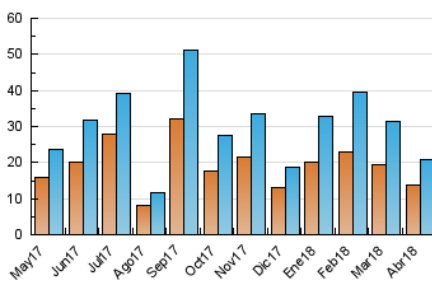

#### 3. Por día del mes (Nacional)

Día	N. únicos	Visitas	Páginas	Día	N. únicos	Visitas	Páginas	Día	N. únicos	Visitas	Páginas
1	143	151	220	11	898	1.033	1.992	21	185	207	299
2	185	206	295	12	473	568	1.426	22	143	163	235
3	495	574	900	13	696	794	1.962	23	300	371	629
4	548	629	925	14	320	345	825	24	388	452	692
5	468	535	766	15	179	206	505	25	657	746	1.047
6	3.830	4.025	4.678	16	457	544	1.364	26	622	721	1.037
7	1.139	1.197	1.402	17	463	547	1.216	27	902	1.009	1.408
8	419	446	581	18	474	576	1.012	28	632	670	809
9	1.328	1.462	1.937	19	388	463	689	29	506	537	667
10	796	904	1.303	20	383	460	711	30	333	383	561

##### 4.1 Por día de la semana (promedio)

N. únicos / Visitas (x 100)

Páginas (x 100)

##### 4.2 Por franja horaria (promedio)

Visitas (x 1000)

Páginas (x 1000)

##### 4.3 Por meses

N. únicos / Visitas (x 1000)

Páginas (x 1000)