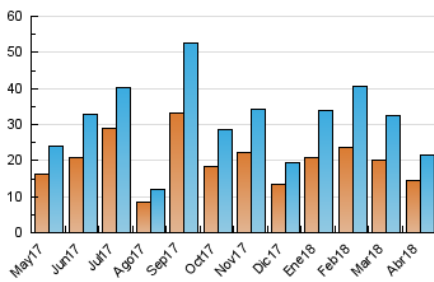

### 3. Por día del mes (Nacional e Internacional)

Día	N. únicos	Visitas	Páginas	Día	N. únicos	Visitas	Páginas	Día	N. únicos	Visitas	Páginas
1	146	154	227	11	926	1.062	2.037	21	192	214	308
2	191	212	307	12	489	585	1.458	22	147	167	239
3	522	601	929	13	722	820	2.023	23	319	391	662
4	574	657	970	14	331	356	842	24	410	475	719
5	479	546	781	15	186	213	519	25	679	771	1.078
6	3.946	4.145	4.803	16	475	563	1.398	26	648	747	1.065
7	1.183	1.243	1.456	17	484	569	1.251	27	919	1.031	1.432
8	432	459	594	18	503	606	1.056	28	644	682	821
9	1.414	1.548	2.032	19	402	478	709	29	517	550	684
10	822	933	1.340	20	399	477	728	30	344	394	572

4. Gráficas (Nacional e Internacional)

4.1 Por día de la semana (promedio)

N. únicos / Visitas (x 100)

Páginas (x 100)

4.2 Por franja horaria (promedio)

Visitas (x 1000)

Páginas (x 1000)

4.3 Por meses

N. únicos / Visitas (x 1000)

Páginas (x 1000)