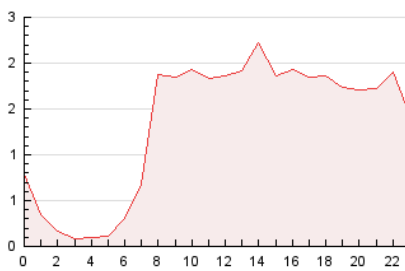

#### 3. Por día del mes (Nacional)

Día	N. únicos	Visitas	Páginas	Día	N. únicos	Visitas	Páginas	Día	N. únicos	Visitas	Páginas
1	143	151	220	11	898	1.033	1.992	21	185	207	299
2	185	206	295	12	473	568	1.426	22	143	163	235
3	495	574	900	13	696	794	1.962	23	300	371	629
4	548	629	925	14	320	345	825	24	388	452	692
5	468	535	766	15	179	206	505	25	657	746	1.047
6	3.830	4.025	4.678	16	457	544	1.364	26	622	721	1.037
7	1.139	1.197	1.402	17	463	547	1.216	27	902	1.009	1.408
8	419	446	581	18	474	576	1.012	28	632	670	809
9	1.328	1.462	1.937	19	388	463	689	29	506	537	667
10	796	904	1.303	20	383	460	711	30	333	383	561

##### 4.1 Por día de la semana (promedio)

N. únicos / Visitas (x 100)

Páginas (x 100)

##### 4.2 Por franja horaria (promedio)

Visitas (x 1000)

Páginas (x 1000)

##### 4.3 Por meses

N. únicos / Visitas (x 1000)

Páginas (x 1000)