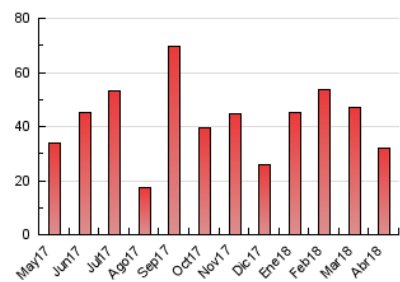

#### 3. Por día del mes (Nacional)

Día	N. únicos	Visitas	Páginas	Día	N. únicos	Visitas	Páginas	Día	N. únicos	Visitas	Páginas
1	143	151	220	11	898	1.033	1.992	21	185	207	299
2	185	206	295	12	473	568	1.426	22	143	163	235
3	495	574	900	13	696	794	1.962	23	300	371	629
4	548	629	925	14	320	345	825	24	388	452	692
5	468	535	766	15	179	206	505	25	657	746	1.047
6	3.830	4.025	4.678	16	457	544	1.364	26	622	721	1.037
7	1.139	1.197	1.402	17	463	547	1.216	27	902	1.009	1.408
8	419	446	581	18	474	576	1.012	28	632	670	809
9	1.328	1.462	1.937	19	388	463	689	29	506	537	667
10	796	904	1.303	20	383	460	711	30	333	383	561

##### 4.1 Por día de la semana (promedio)

N. únicos / Visitas (x 100)

Páginas (x 100)

##### 4.2 Por franja horaria (promedio)

Visitas (x 1000)

Páginas (x 1000)

##### 4.3 Por meses

N. únicos / Visitas (x 1000)

Páginas (x 1000)