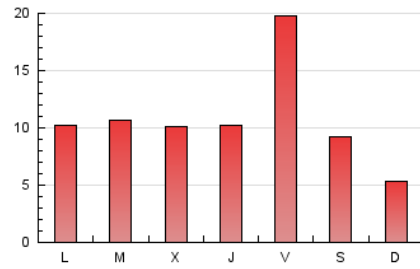

### 3. Por día del mes (Nacional e Internacional)

Día	N. únicos	Visitas	Páginas	Día	N. únicos	Visitas	Páginas	Día	N. únicos	Visitas	Páginas
1	494	608	1.019	11	485	582	937	21	908	1.031	1.382
2	542	677	1.085	12	307	359	492	22	744	861	1.297
3	441	546	868	13	224	252	363	23	582	730	1.204
4	1.134	1.270	1.713	14	421	500	773	24	970	1.170	1.787
5	396	436	565	15	684	818	1.217	25	941	1.129	1.726
6	403	450	591	16	517	617	944	26	435	493	674
7	568	674	1.038	17	413	504	883	27	261	299	397
8	416	503	821	18	2.538	2.758	3.528	28	379	465	888
9	413	522	794	19	1.422	1.530	1.938	29	580	662	977
10	372	451	702	20	579	621	793	30	675	768	1.054
								31	458	557	885

4. Gráficas (Nacional e Internacional)

4.1 Por día de la semana (promedio)

N. únicos / Visitas (x 100)

Páginas (x 100)

4.2 Por franja horaria (promedio)

Visitas\_\_ (x 1000)

Páginas (x 1000)

4.3 Por meses