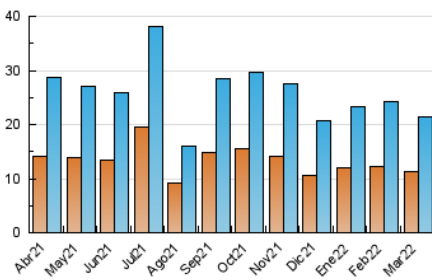

#### 3. Por día del mes (Nacional)

Día	N. únicos	Visitas	Páginas	Día	N. únicos	Visitas	Páginas	Día	N. únicos	Visitas	Páginas
1	458	569	972	11	437	532	879	21	847	965	1.314
2	507	638	1.043	12	271	317	445	22	690	804	1.234
3	408	513	835	13	201	227	336	23	529	674	1.147
4	1.085	1.220	1.661	14	382	460	729	24	919	1.118	1.732
5	365	402	530	15	622	754	1.151	25	855	1.041	1.634
6	368	413	553	16	468	565	887	26	402	459	640
7	506	607	968	17	378	468	845	27	239	275	372
8	377	462	773	18	2.462	2.680	3.444	28	354	433	856
9	370	474	742	19	1.364	1.471	1.877	29	549	627	940
10	358	435	686	20	491	530	700	30	601	693	976
								31	418	515	841

4. Gráficas (Nacional)

4.1 Por día de la semana (promedio)

N. únicos / Visitas (x 100)

Páginas (x 100)

4.2 Por franja horaria (promedio)

Visitas\_\_ (x 1000)

Páginas (x 1000)

4.3 Por meses

N. únicos / Visitas (x 1000)

Páginas (x 1000)