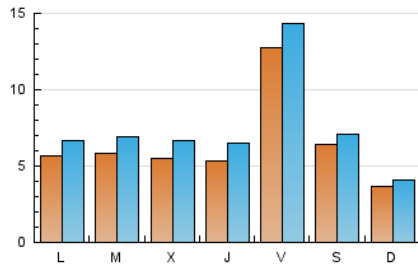

4. Gráficas (Nacional e Internacional)

4.1 Por día de la semana (promedio)

N. únicos / Visitas (x 100)