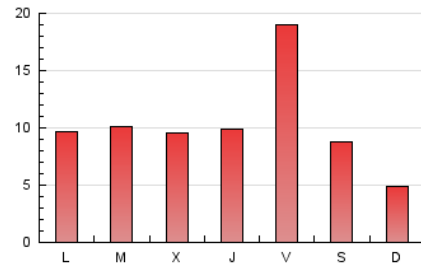

#### 2. Secciones (Nacional)

	PAGINAS	%
<b>HOME</b>	8.044	25.34 %
<b>RESTO</b>	23.698	74.66 %

#### 3. Por día del mes (Nacional)

Día	N. únicos	Visitas	Páginas	Día	N. únicos	Visitas	Páginas	Día	N. únicos	Visitas	Páginas
1	458	569	972	11	437	532	879	21	847	965	1.314
2	507	638	1.043	12	271	317	445	22	690	804	1.234
3	408	513	835	13	201	227	336	23	529	674	1.147
4	1.085	1.220	1.661	14	382	460	729	24	919	1.118	1.732
5	365	402	530	15	622	754	1.151	25	855	1.041	1.634
6	368	413	553	16	468	565	887	26	402	459	640
7	506	607	968	17	378	468	845	27	239	275	372
8	377	462	773	18	2.462	2.680	3.444	28	354	433	856
9	370	474	742	19	1.364	1.471	1.877	29	549	627	940
10	358	435	686	20	491	530	700	30	601	693	976
								31	418	515	841

4. Gráficas (Nacional)

4.1 Por día de la semana (promedio)

N. únicos / Visitas (x 100)

Páginas (x 100)

4.2 Por franja horaria (promedio)

Visitas\_\_ (x 1000)

Páginas (x 1000)

4.3 Por meses