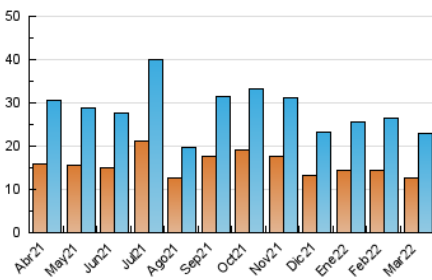

### 3. Por día del mes (Nacional e Internacional)

Día	N. únicos	Visitas	Páginas	Día	N. únicos	Visitas	Páginas	Día	N. únicos	Visitas	Páginas
1	494	608	1.019	11	485	582	937	21	908	1.031	1.382
2	542	677	1.085	12	307	359	492	22	744	861	1.297
3	441	546	868	13	224	252	363	23	582	730	1.204
4	1.134	1.270	1.713	14	421	500	773	24	970	1.170	1.787
5	396	436	565	15	684	818	1.217	25	941	1.129	1.726
6	403	450	591	16	517	617	944	26	435	493	674
7	568	674	1.038	17	413	504	883	27	261	299	397
8	416	503	821	18	2.538	2.758	3.528	28	379	465	888
9	413	522	794	19	1.422	1.530	1.938	29	580	662	977
10	372	451	702	20	579	621	793	30	675	768	1.054
								31	458	557	885

4. Gráficas (Nacional e Internacional)

4.1 Por día de la semana (promedio)

N. únicos / Visitas (x 100)

Páginas (x 100)

4.2 Por franja horaria (promedio)

Visitas\_\_ (x 1000)

Páginas (x 1000)

4.3 Por meses

N. únicos / Visitas (x 1000)

Páginas (x 1000)