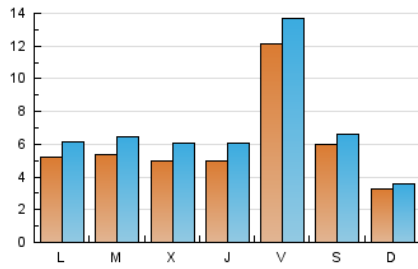

4. Gráficas (Nacional)

4.1 Por día de la semana (promedio)

N. únicos / Visitas (x 100)