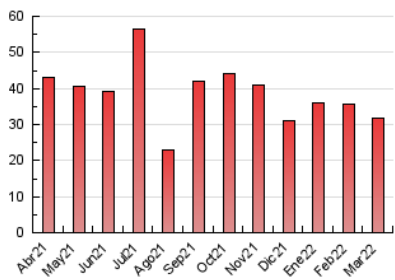

Páginas (x 1000)