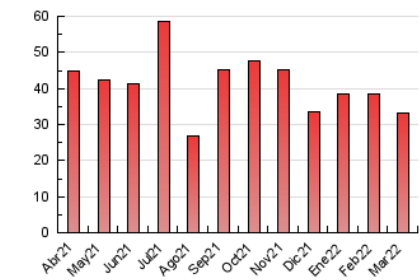

Páginas (x 1000)