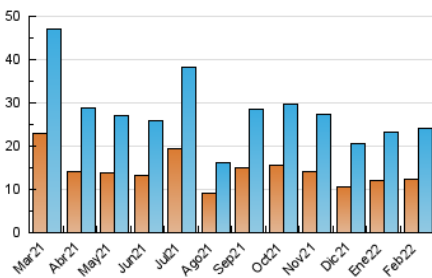

4.3 Por meses

N. únicos / Visitas (x 1000)