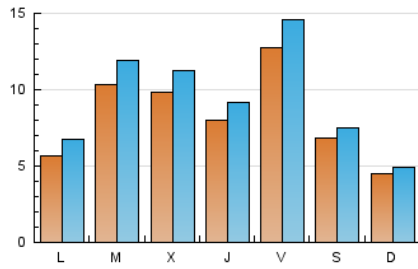

1. Cifras totales y promedios (Nacional e Internacional)

| MES - AÑO | NAVEGADORES UNICOS | VISITAS | PAGINAS |
|--------------------------------|--------------------|------------|--------------|
| Febrero - 2022 | 14.357 | 26.478 | 38.301 |
| PROMEDIO DIARIO | 826 | 946 | 1.368 |
| PROMEDIO LUNES-VIERNES | 931 | 1.074 | 1.567 |
| PROMEDIO SABADO-DOMINGO | 564 | 624 | 870 |
| PAGINAS / VISITAS | 1,45 | | |
| DURACION MEDIA VISITAS | 0:00:56 | | |
| DURACION MEDIA PAGINAS | 0:02:07 | | |

2. Secciones (Nacional e Internacional)

| | PAGINAS | % |
|--------------|---------|---------|
| HOME | 8.415 | 21.97 % |
| RESTO | 29.886 | 78.03 % |

3. Por día del mes (Nacional e Internacional)

| Día | N. únicos | Visitas | Páginas | Día | N. únicos | Visitas | Páginas | Día | N. únicos | Visitas | Páginas |
|-----|-----------|---------|---------|-----|-----------|---------|---------|-----|-----------|---------|---------|
| 1 | 902 | 1.055 | 1.624 | 11 | 1.006 | 1.141 | 1.627 | 21 | 506 | 608 | 913 |
| 2 | 695 | 815 | 1.227 | 12 | 615 | 701 | 1.006 | 22 | 856 | 986 | 1.395 |
| 3 | 835 | 971 | 1.355 | 13 | 546 | 610 | 896 | 23 | 838 | 965 | 1.344 |
| 4 | 1.497 | 1.705 | 2.318 | 14 | 675 | 787 | 1.206 | 24 | 848 | 971 | 1.317 |
| 5 | 673 | 740 | 1.061 | 15 | 1.259 | 1.454 | 2.052 | 25 | 1.367 | 1.558 | 2.221 |
| 6 | 402 | 439 | 541 | 16 | 1.272 | 1.470 | 2.193 | 26 | 692 | 767 | 1.064 |
| 7 | 482 | 573 | 865 | 17 | 675 | 788 | 1.309 | 27 | 424 | 467 | 656 |
| 8 | 1.128 | 1.279 | 1.897 | 18 | 1.234 | 1.441 | 2.247 | 28 | 597 | 722 | 1.061 |
| 9 | 1.120 | 1.253 | 1.750 | 19 | 744 | 809 | 1.053 | | | | |
| 10 | 832 | 946 | 1.418 | 20 | 415 | 457 | 685 | | | | |

4. Gráficas (Nacional e Internacional)

4.1 Por día de la semana (promedio)

N. únicos / Visitas (x 100)

Páginas (x 100)

4.2 Por franja horaria (promedio)

Visitas__ (x 1000)

Páginas (x 1000)

4.3 Por meses