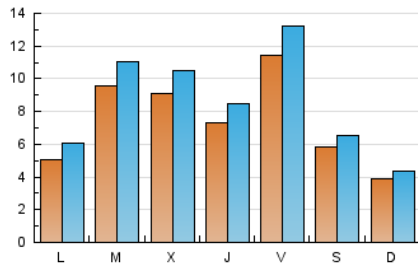

1. Cifras totales y promedios (Nacional)

| MES - AÑO | NAVEGADORES UNICOS | VISITAS | PAGINAS |
|--------------------------------|--------------------|------------|--------------|
| Febrero - 2022 | 12.243 | 24.135 | 35.765 |
| PROMEDIO DIARIO | 746 | 862 | 1.277 |
| PROMEDIO LUNES-VIERNES | 849 | 988 | 1.473 |
| PROMEDIO SABADO-DOMINGO | 487 | 546 | 788 |
| PAGINAS / VISITAS | 1,48 | | |
| DURACION MEDIA VISITAS | 0:01:01 | | |
| DURACION MEDIA PAGINAS | 0:02:07 | | |

2. Secciones (Nacional)

| | PAGINAS | % |
|--------------|---------|---------|
| HOME | 8.207 | 22.95 % |
| RESTO | 27.558 | 77.05 % |

3. Por día del mes (Nacional)

| Día | N. únicos | Visitas | Páginas | Día | N. únicos | Visitas | Páginas | Día | N. únicos | Visitas | Páginas |
|-----|-----------|---------|---------|-----|-----------|---------|---------|-----|-----------|---------|---------|
| 1 | 848 | 1.001 | 1.561 | 11 | 898 | 1.031 | 1.508 | 21 | 448 | 547 | 844 |
| 2 | 641 | 757 | 1.161 | 12 | 528 | 612 | 907 | 22 | 793 | 917 | 1.316 |
| 3 | 764 | 898 | 1.275 | 13 | 476 | 540 | 823 | 23 | 760 | 885 | 1.263 |
| 4 | 1.367 | 1.571 | 2.179 | 14 | 590 | 698 | 1.107 | 24 | 795 | 918 | 1.264 |
| 5 | 593 | 658 | 970 | 15 | 1.128 | 1.315 | 1.906 | 25 | 1.219 | 1.405 | 2.054 |
| 6 | 345 | 380 | 481 | 16 | 1.178 | 1.372 | 2.081 | 26 | 604 | 677 | 973 |
| 7 | 431 | 520 | 810 | 17 | 614 | 726 | 1.239 | 27 | 369 | 412 | 593 |
| 8 | 1.051 | 1.200 | 1.807 | 18 | 1.090 | 1.292 | 2.092 | 28 | 549 | 667 | 1.004 |
| 9 | 1.060 | 1.186 | 1.671 | 19 | 619 | 680 | 918 | | | | |
| 10 | 754 | 863 | 1.323 | 20 | 365 | 407 | 635 | | | | |

4. Gráficas (Nacional)

4.1 Por día de la semana (promedio)

N. únicos / Visitas (x 100)

Páginas (x 100)

4.2 Por franja horaria (promedio)

Visitas__ (x 1000)

Páginas (x 1000)

4.3 Por meses