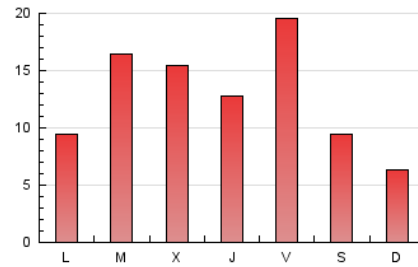

1. Cifras totales y promedios (Nacional)

| MES - AÑO | NAVEGADORES UNICOS | VISITAS | PAGINAS |
|--------------------------------|--------------------|------------|--------------|
| Febrero - 2022 | 12.243 | 24.135 | 35.765 |
| PROMEDIO DIARIO | 746 | 862 | 1.277 |
| PROMEDIO LUNES-VIERNES | 849 | 988 | 1.473 |
| PROMEDIO SABADO-DOMINGO | 487 | 546 | 788 |
| PAGINAS / VISITAS | 1,48 | | |
| DURACION MEDIA VISITAS | 0:01:01 | | |
| DURACION MEDIA PAGINAS | 0:02:07 | | |

2. Secciones (Nacional)

| | PAGINAS | % |
|--------------|---------|---------|
| HOME | 8.207 | 22.95 % |
| RESTO | 27.558 | 77.05 % |

3. Por día del mes (Nacional)

| Día | N. únicos | Visitas | Páginas | Día | N. únicos | Visitas | Páginas | Día | N. únicos | Visitas | Páginas |
|-----|-----------|---------|---------|-----|-----------|---------|---------|-----|-----------|---------|---------|
| 1 | 848 | 1.001 | 1.561 | 11 | 898 | 1.031 | 1.508 | 21 | 448 | 547 | 844 |
| 2 | 641 | 757 | 1.161 | 12 | 528 | 612 | 907 | 22 | 793 | 917 | 1.316 |
| 3 | 764 | 898 | 1.275 | 13 | 476 | 540 | 823 | 23 | 760 | 885 | 1.263 |
| 4 | 1.367 | 1.571 | 2.179 | 14 | 590 | 698 | 1.107 | 24 | 795 | 918 | 1.264 |
| 5 | 593 | 658 | 970 | 15 | 1.128 | 1.315 | 1.906 | 25 | 1.219 | 1.405 | 2.054 |
| 6 | 345 | 380 | 481 | 16 | 1.178 | 1.372 | 2.081 | 26 | 604 | 677 | 973 |
| 7 | 431 | 520 | 810 | 17 | 614 | 726 | 1.239 | 27 | 369 | 412 | 593 |
| 8 | 1.051 | 1.200 | 1.807 | 18 | 1.090 | 1.292 | 2.092 | 28 | 549 | 667 | 1.004 |
| 9 | 1.060 | 1.186 | 1.671 | 19 | 619 | 680 | 918 | | | | |
| 10 | 754 | 863 | 1.323 | 20 | 365 | 407 | 635 | | | | |

4. Gráficas (Nacional)

4.1 Por día de la semana (promedio)

N. únicos / Visitas (x 100)

Páginas (x 100)

4.2 Por franja horaria (promedio)

Visitas__ (x 1000)

Páginas (x 1000)

4.3 Por meses