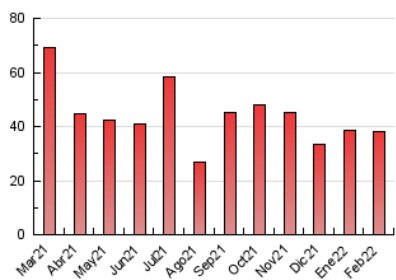

Páginas (x 1000)