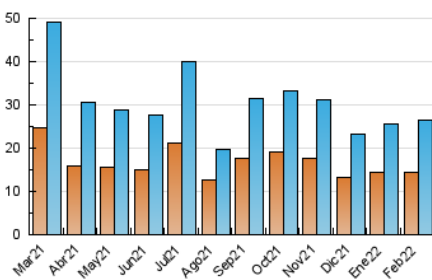

4.3 Por meses

N. únicos / Visitas (x 1000)