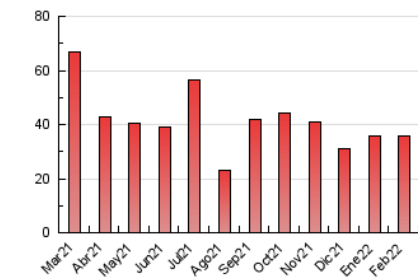

Páginas (x 1000)