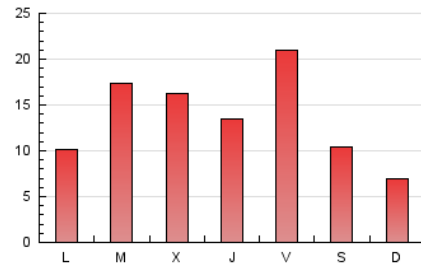

1. Cifras totales y promedios (Nacional e Internacional)

| MES - AÑO | NAVEGADORES UNICOS | VISITAS | PAGINAS |
|--------------------------------|--------------------|------------|--------------|
| Febrero - 2022 | 14.357 | 26.478 | 38.301 |
| PROMEDIO DIARIO | 826 | 946 | 1.368 |
| PROMEDIO LUNES-VIERNES | 931 | 1.074 | 1.567 |
| PROMEDIO SABADO-DOMINGO | 564 | 624 | 870 |
| PAGINAS / VISITAS | 1,45 | | |
| DURACION MEDIA VISITAS | 0:00:56 | | |
| DURACION MEDIA PAGINAS | 0:02:07 | | |

2. Secciones (Nacional e Internacional)

| | PAGINAS | % |
|--------------|---------|---------|
| HOME | 8.415 | 21.97 % |
| RESTO | 29.886 | 78.03 % |

3. Por día del mes (Nacional e Internacional)

| Día | N. únicos | Visitas | Páginas | Día | N. únicos | Visitas | Páginas | Día | N. únicos | Visitas | Páginas |
|-----|-----------|---------|---------|-----|-----------|---------|---------|-----|-----------|---------|---------|
| 1 | 902 | 1.055 | 1.624 | 11 | 1.006 | 1.141 | 1.627 | 21 | 506 | 608 | 913 |
| 2 | 695 | 815 | 1.227 | 12 | 615 | 701 | 1.006 | 22 | 856 | 986 | 1.395 |
| 3 | 835 | 971 | 1.355 | 13 | 546 | 610 | 896 | 23 | 838 | 965 | 1.344 |
| 4 | 1.497 | 1.705 | 2.318 | 14 | 675 | 787 | 1.206 | 24 | 848 | 971 | 1.317 |
| 5 | 673 | 740 | 1.061 | 15 | 1.259 | 1.454 | 2.052 | 25 | 1.367 | 1.558 | 2.221 |
| 6 | 402 | 439 | 541 | 16 | 1.272 | 1.470 | 2.193 | 26 | 692 | 767 | 1.064 |
| 7 | 482 | 573 | 865 | 17 | 675 | 788 | 1.309 | 27 | 424 | 467 | 656 |
| 8 | 1.128 | 1.279 | 1.897 | 18 | 1.234 | 1.441 | 2.247 | 28 | 597 | 722 | 1.061 |
| 9 | 1.120 | 1.253 | 1.750 | 19 | 744 | 809 | 1.053 | | | | |
| 10 | 832 | 946 | 1.418 | 20 | 415 | 457 | 685 | | | | |

4. Gráficas (Nacional e Internacional)

4.1 Por día de la semana (promedio)

N. únicos / Visitas (x 100)

Páginas (x 100)

4.2 Por franja horaria (promedio)

Visitas__ (x 1000)

Páginas (x 1000)

4.3 Por meses