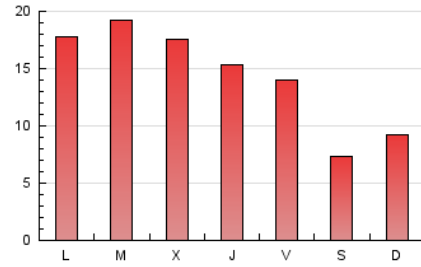

1. Cifras totales y promedios (Nacional)

MES - AÑO	NAVEGADORES UNICOS	VISITAS	PAGINAS
Enero - 2020	18.503	31.134	44.853
PROMEDIO DIARIO	899	1.004	1.447
PROMEDIO LUNES-VIERNES	1.012	1.137	1.661
PROMEDIO SABADO-DOMINGO	575	623	830
PAGINAS / VISITAS	1,44		
DURACION MEDIA VISITAS	0:00:45		
DURACION MEDIA PAGINAS	0:01:42		

2. Secciones (Nacional)

	PAGINAS	%
HOME	6.363	14.19 %
RESTO	38.490	85.81 %

3. Por día del mes (Nacional)

Día	N. únicos	Visitas	Páginas	Día	N. únicos	Visitas	Páginas	Día	N. únicos	Visitas	Páginas
1	1.137	1.224	1.887	11	649	704	908	21	2.109	2.381	3.469
2	1.910	2.079	2.968	12	471	511	748	22	882	983	1.592
3	1.032	1.114	1.678	13	531	607	940	23	528	628	1.064
4	519	560	747	14	669	758	1.111	24	485	595	986
5	325	354	493	15	1.841	2.072	2.649	25	477	529	748
6	1.557	1.701	2.226	16	710	795	1.163	26	417	473	667
7	930	1.008	1.508	17	506	602	1.123	27	790	875	1.239
8	724	810	1.278	18	321	357	532	28	1.110	1.238	1.609
9	1.047	1.171	1.654	19	1.418	1.492	1.796	29	823	914	1.358
10	994	1.112	1.570	20	1.650	1.916	2.718	30	405	481	798
								31	917	1.090	1.626

4. Gráficas (Nacional)

4.1 Por día de la semana (promedio)

N. únicos / Visitas (x 100)

Páginas (x 100)

4.2 Por franja horaria (promedio)

Visitas (x 1000)

Páginas (x 1000)

4.3 Por meses