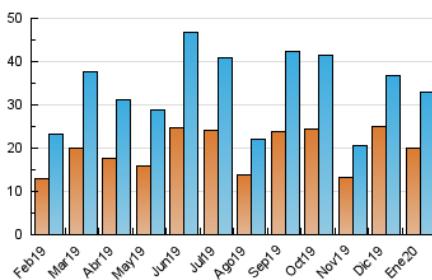

4.3 Por meses

N. únicos / Visitas (x 1000)