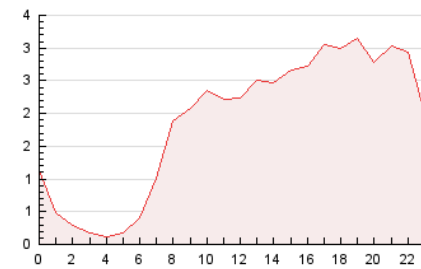

2. Secciones (Nacional)

	PAGINAS	%
HOME	6.363	14.19 %
RESTO	38.490	85.81 %

3. Por día del mes (Nacional)

Día	N. únicos	Visitas	Páginas	Día	N. únicos	Visitas	Páginas	Día	N. únicos	Visitas	Páginas
1	1.137	1.224	1.887	11	649	704	908	21	2.109	2.381	3.469
2	1.910	2.079	2.968	12	471	511	748	22	882	983	1.592
3	1.032	1.114	1.678	13	531	607	940	23	528	628	1.064
4	519	560	747	14	669	758	1.111	24	485	595	986
5	325	354	493	15	1.841	2.072	2.649	25	477	529	748
6	1.557	1.701	2.226	16	710	795	1.163	26	417	473	667
7	930	1.008	1.508	17	506	602	1.123	27	790	875	1.239
8	724	810	1.278	18	321	357	532	28	1.110	1.238	1.609
9	1.047	1.171	1.654	19	1.418	1.492	1.796	29	823	914	1.358
10	994	1.112	1.570	20	1.650	1.916	2.718	30	405	481	798
								31	917	1.090	1.626

4. Gráficas (Nacional)

4.1 Por día de la semana (promedio)

N. únicos / Visitas (x 100)

Páginas (x 100)

4.2 Por franja horaria (promedio)

Visitas (x 1000)

Páginas (x 1000)

4.3 Por meses