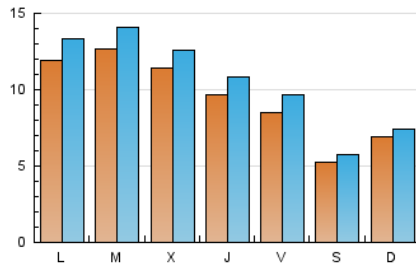

1. Cifras totales y promedios (Nacional e Internacional)

MES - AÑO	NAVEGADORES UNICOS	VISITAS	PAGINAS
Enero - 2020	19.940	32.800	46.680
PROMEDIO DIARIO	951	1.058	1.506
PROMEDIO LUNES-VIERNES	1.069	1.196	1.727
PROMEDIO SABADO-DOMINGO	611	660	871
PAGINAS / VISITAS	1,42		
DURACION MEDIA VISITAS	0:00:43		
DURACION MEDIA PAGINAS	0:01:42		

2. Secciones (Nacional e Internacional)

	PAGINAS	%
HOME	6.500	13.92 %
RESTO	40.180	86.08 %

3. Por día del mes (Nacional e Internacional)

Día	N. únicos	Visitas	Páginas	Día	N. únicos	Visitas	Páginas	Día	N. únicos	Visitas	Páginas
1	1.188	1.275	1.951	11	687	742	948	21	2.176	2.453	3.547
2	2.000	2.176	3.072	12	512	552	789	22	942	1.046	1.663
3	1.101	1.187	1.752	13	585	667	1.006	23	552	653	1.097
4	543	584	771	14	727	820	1.175	24	529	641	1.035
5	344	375	520	15	1.914	2.149	2.741	25	526	585	818
6	1.589	1.733	2.264	16	756	845	1.217	26	449	505	700
7	968	1.047	1.549	17	547	643	1.165	27	865	952	1.318
8	777	866	1.339	18	359	396	572	28	1.179	1.309	1.689
9	1.102	1.226	1.725	19	1.468	1.542	1.847	29	867	964	1.413
10	1.070	1.193	1.658	20	1.723	1.996	2.804	30	437	516	833
								31	985	1.162	1.702

4. Gráficas (Nacional e Internacional)

4.1 Por día de la semana (promedio)

N. únicos / Visitas (x 100)

Páginas (x 100)

4.2 Por franja horaria (promedio)

Visitas (x 1000)

Páginas (x 1000)

4.3 Por meses