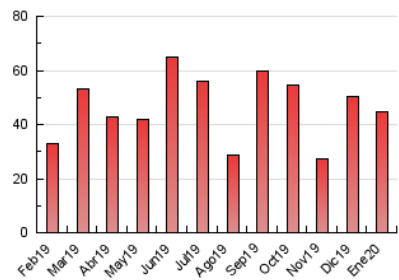

Páginas (x 1000)