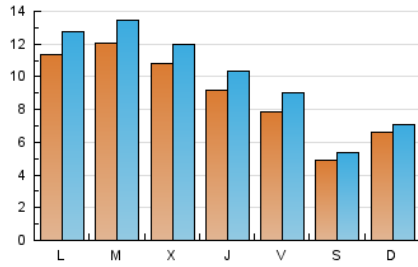

1. Cifras totales y promedios (Nacional)

MES - AÑO	NAVEGADORES UNICOS	VISITAS	PAGINAS
Enero - 2020	18.503	31.134	44.853
PROMEDIO DIARIO	899	1.004	1.447
PROMEDIO LUNES-VIERNES	1.012	1.137	1.661
PROMEDIO SABADO-DOMINGO	575	623	830
PAGINAS / VISITAS	1,44		
DURACION MEDIA VISITAS	0:00:45		
DURACION MEDIA PAGINAS	0:01:42		

2. Secciones (Nacional)

	PAGINAS	%
HOME	6.363	14.19 %
RESTO	38.490	85.81 %

3. Por día del mes (Nacional)

Día	N. únicos	Visitas	Páginas	Día	N. únicos	Visitas	Páginas	Día	N. únicos	Visitas	Páginas
1	1.137	1.224	1.887	11	649	704	908	21	2.109	2.381	3.469
2	1.910	2.079	2.968	12	471	511	748	22	882	983	1.592
3	1.032	1.114	1.678	13	531	607	940	23	528	628	1.064
4	519	560	747	14	669	758	1.111	24	485	595	986
5	325	354	493	15	1.841	2.072	2.649	25	477	529	748
6	1.557	1.701	2.226	16	710	795	1.163	26	417	473	667
7	930	1.008	1.508	17	506	602	1.123	27	790	875	1.239
8	724	810	1.278	18	321	357	532	28	1.110	1.238	1.609
9	1.047	1.171	1.654	19	1.418	1.492	1.796	29	823	914	1.358
10	994	1.112	1.570	20	1.650	1.916	2.718	30	405	481	798
								31	917	1.090	1.626

4. Gráficas (Nacional)

4.1 Por día de la semana (promedio)

N. únicos / Visitas (x 100)

Páginas (x 100)

4.2 Por franja horaria (promedio)

Visitas (x 1000)

Páginas (x 1000)

4.3 Por meses