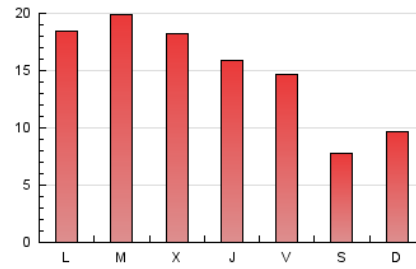

1. Cifras totales y promedios (Nacional e Internacional)

MES - AÑO	NAVEGADORES UNICOS	VISITAS	PAGINAS
Enero - 2020	19.940	32.800	46.680
PROMEDIO DIARIO	951	1.058	1.506
PROMEDIO LUNES-VIERNES	1.069	1.196	1.727
PROMEDIO SABADO-DOMINGO	611	660	871
PAGINAS / VISITAS	1,42		
DURACION MEDIA VISITAS	0:00:43		
DURACION MEDIA PAGINAS	0:01:42		

2. Secciones (Nacional e Internacional)

	PAGINAS	%
HOME	6.500	13.92 %
RESTO	40.180	86.08 %

3. Por día del mes (Nacional e Internacional)

Día	N. únicos	Visitas	Páginas	Día	N. únicos	Visitas	Páginas	Día	N. únicos	Visitas	Páginas
1	1.188	1.275	1.951	11	687	742	948	21	2.176	2.453	3.547
2	2.000	2.176	3.072	12	512	552	789	22	942	1.046	1.663
3	1.101	1.187	1.752	13	585	667	1.006	23	552	653	1.097
4	543	584	771	14	727	820	1.175	24	529	641	1.035
5	344	375	520	15	1.914	2.149	2.741	25	526	585	818
6	1.589	1.733	2.264	16	756	845	1.217	26	449	505	700
7	968	1.047	1.549	17	547	643	1.165	27	865	952	1.318
8	777	866	1.339	18	359	396	572	28	1.179	1.309	1.689
9	1.102	1.226	1.725	19	1.468	1.542	1.847	29	867	964	1.413
10	1.070	1.193	1.658	20	1.723	1.996	2.804	30	437	516	833
								31	985	1.162	1.702

4. Gráficas (Nacional e Internacional)

4.1 Por día de la semana (promedio)

N. únicos / Visitas (x 100)

Páginas (x 100)

4.2 Por franja horaria (promedio)

Visitas (x 1000)

Páginas (x 1000)

4.3 Por meses