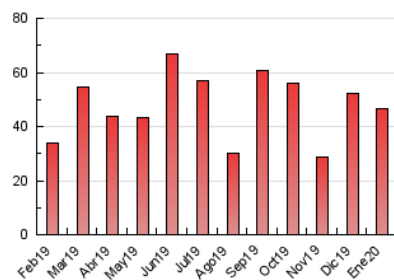

Páginas (x 1000)