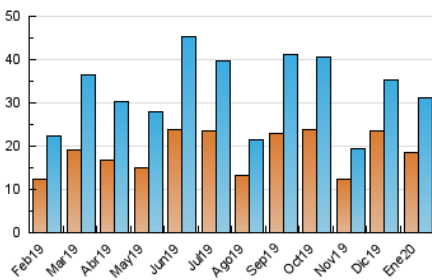

4.3 Por meses

N. únicos / Visitas (x 1000)