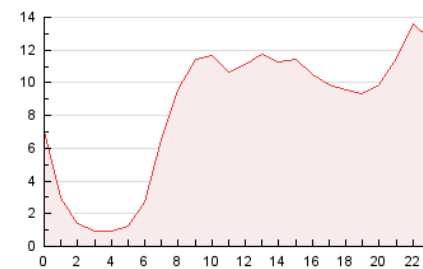

2. Secciones (Nacional)

	PAGINAS	%
HOME	21.008	10.53 %
RESTO	178.542	89.47 %

3. Por día del mes (Nacional)

Día	N. únicos	Visitas	Páginas	Día	N. únicos	Visitas	Páginas	Día	N. únicos	Visitas	Páginas
1	4.410	4.852	5.867	11	3.156	3.730	4.854	21	4.118	4.606	6.000
2	4.328	4.778	5.820	12	3.345	3.825	5.174	22	3.029	3.450	4.584
3	3.235	3.623	4.503	13	4.582	5.440	6.730	23	2.048	2.285	2.930
4	4.941	5.600	7.469	14	3.555	3.946	5.313	24	1.809	2.033	2.736
5	10.775	11.675	13.971	15	6.215	6.777	8.405	25	3.736	4.271	5.515
6	7.451	8.226	10.033	16	4.950	5.399	6.210	26	4.139	4.678	5.990
7	6.653	7.319	9.298	17	12.401	12.767	14.300	27	4.124	4.627	5.966
8	4.743	5.253	6.535	18	7.959	8.896	10.156	28	5.124	5.570	6.785
9	3.838	4.297	5.099	19	5.076	5.668	7.045	29	3.255	3.756	4.817
10	2.877	3.159	4.047	20	4.376	5.006	6.361	30	2.354	2.640	3.272
								31	2.817	3.082	3.765

4. Gráficas (Nacional)

4.1 Por día de la semana (promedio)

N. únicos / Visitas (x 100)

Páginas (x 100)

4.2 Por franja horaria (promedio)

Visitas_ (x 1000)

Páginas (x 1000)

4.3 Por meses

N. únicos / Visitas (x 1000)

Páginas (x 1000)

5. Observaciones

Este Medio Electrónico de Comunicación ha sido medido por la herramienta Google Analytics de Google (GA4).

6. Definiciones básicas (Para más información ver Normas Técnicas para el Control de los Medios Electrónicos de Comunicación)