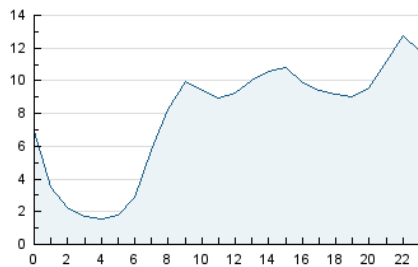

2. Secciones (Nacional e Internacional)

	PAGINAS	%
HOME	21.709	9.83 %
RESTO	199.180	90.17 %

3. Por día del mes (Nacional e Internacional)

Día	N. únicos	Visitas	Páginas	Día	N. únicos	Visitas	Páginas	Día	N. únicos	Visitas	Páginas
1	4.789	5.263	6.344	11	3.627	4.196	5.406	21	4.655	5.250	6.632
2	4.692	5.195	6.255	12	3.758	4.293	5.663	22	3.535	3.997	5.168
3	3.604	4.006	4.959	13	5.025	5.916	7.232	23	2.404	2.667	3.339
4	5.400	6.137	8.029	14	4.223	4.648	6.061	24	2.119	2.354	3.084
5	12.033	13.081	15.642	15	6.620	7.207	8.851	25	4.455	4.961	6.296
6	8.780	9.728	11.679	16	5.483	5.967	6.840	26	4.594	5.124	6.502
7	7.994	8.785	10.943	17	13.148	13.615	15.158	27	4.613	5.140	6.510
8	5.622	6.185	7.589	18	8.462	9.457	10.742	28	5.694	6.181	7.476
9	4.219	4.670	5.546	19	5.657	6.258	7.738	29	3.720	4.247	5.331
10	3.185	3.469	4.416	20	4.887	5.520	6.967	30	2.634	2.871	3.584
								31	3.726	4.049	4.907

4. Gráficas (Nacional e Internacional)

4.1 Por día de la semana (promedio)

N. únicos / Visitas (x 100)

Páginas (x 100)

4.2 Por franja horaria (promedio)

Visitas_ (x 1000)

Páginas (x 1000)

4.3 Por meses