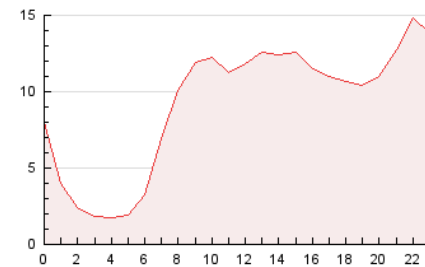

2. Secciones (Nacional e Internacional)

	PAGINAS	%
HOME	21.709	9.83 %
RESTO	199.180	90.17 %

3. Por día del mes (Nacional e Internacional)

Día	N. únicos	Visitas	Páginas	Día	N. únicos	Visitas	Páginas	Día	N. únicos	Visitas	Páginas
1	4.789	5.263	6.344	11	3.627	4.196	5.406	21	4.655	5.250	6.632
2	4.692	5.195	6.255	12	3.758	4.293	5.663	22	3.535	3.997	5.168
3	3.604	4.006	4.959	13	5.025	5.916	7.232	23	2.404	2.667	3.339
4	5.400	6.137	8.029	14	4.223	4.648	6.061	24	2.119	2.354	3.084
5	12.033	13.081	15.642	15	6.620	7.207	8.851	25	4.455	4.961	6.296
6	8.780	9.728	11.679	16	5.483	5.967	6.840	26	4.594	5.124	6.502
7	7.994	8.785	10.943	17	13.148	13.615	15.158	27	4.613	5.140	6.510
8	5.622	6.185	7.589	18	8.462	9.457	10.742	28	5.694	6.181	7.476
9	4.219	4.670	5.546	19	5.657	6.258	7.738	29	3.720	4.247	5.331
10	3.185	3.469	4.416	20	4.887	5.520	6.967	30	2.634	2.871	3.584
								31	3.726	4.049	4.907

4. Gráficas (Nacional e Internacional)

4.1 Por día de la semana (promedio)

N. únicos / Visitas (x 100)

Páginas (x 100)

4.2 Por franja horaria (promedio)

Visitas_ (x 1000)

Páginas (x 1000)

4.3 Por meses