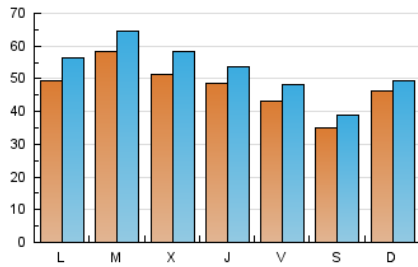

1. Cifras totales y promedios (Nacional)

MES - AÑO	NAVEGADORES UNICOS	VISITAS	PAGINAS
Mayo - 2026	97.832	162.817	199.550
PROMEDIO DIARIO	4.691	5.201	6.437
PROMEDIO LUNES-VIERNES	4.989	5.580	6.994
PROMEDIO SABADO-DOMINGO	4.066	4.406	5.268
PAGINAS / VISITAS	1,24		
DURACION MEDIA VISITAS	0:02:17		
TIEMPO INTERACCIÓN MEDIO	0:02:01		

2. Secciones (Nacional)

	PAGINAS	%
HOME	21.008	10.53 %
RESTO	178.542	89.47 %

3. Por día del mes (Nacional)

Día	N. únicos	Visitas	Páginas	Día	N. únicos	Visitas	Páginas	Día	N. únicos	Visitas	Páginas
1	4.410	4.852	5.867	11	3.156	3.730	4.854	21	4.118	4.606	6.000
2	4.328	4.778	5.820	12	3.345	3.825	5.174	22	3.029	3.450	4.584
3	3.235	3.623	4.503	13	4.582	5.440	6.730	23	2.048	2.285	2.930
4	4.941	5.600	7.469	14	3.555	3.946	5.313	24	1.809	2.033	2.736
5	10.775	11.675	13.971	15	6.215	6.777	8.405	25	3.736	4.271	5.515
6	7.451	8.226	10.033	16	4.950	5.399	6.210	26	4.139	4.678	5.990
7	6.653	7.319	9.298	17	12.401	12.767	14.300	27	4.124	4.627	5.966
8	4.743	5.253	6.535	18	7.959	8.896	10.156	28	5.124	5.570	6.785
9	3.838	4.297	5.099	19	5.076	5.668	7.045	29	3.255	3.756	4.817
10	2.877	3.159	4.047	20	4.376	5.006	6.361	30	2.354	2.640	3.272
								31	2.817	3.082	3.765

4. Gráficas (Nacional)

4.1 Por día de la semana (promedio)

N. únicos / Visitas (x 100)

Páginas (x 100)

4.2 Por franja horaria (promedio)

Visitas_ (x 1000)

Páginas (x 1000)

4.3 Por meses