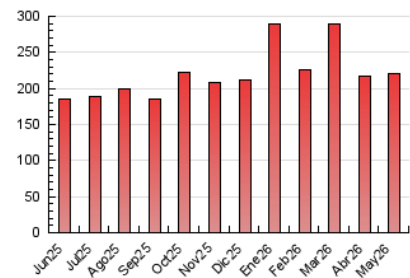

Páginas (x 1000)