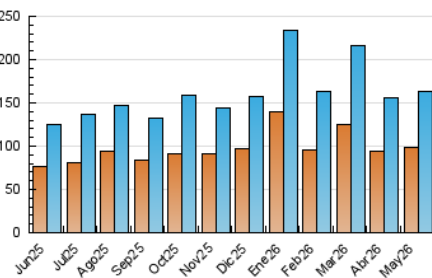

1. Cifras totales y promedios (Nacional)

MES - AÑO	NAVEGADORES UNICOS	VISITAS	PAGINAS
Mayo - 2026	97.832	162.817	199.550
PROMEDIO DIARIO	4.691	5.201	6.437
PROMEDIO LUNES-VIERNES	4.989	5.580	6.994
PROMEDIO SABADO-DOMINGO	4.066	4.406	5.268
PAGINAS / VISITAS	1,24		
DURACION MEDIA VISITAS	0:02:17		
TIEMPO INTERACCIÓN MEDIO	0:02:01		

2. Secciones (Nacional)

	PAGINAS	%
HOME	21.008	10.53 %
RESTO	178.542	89.47 %

3. Por día del mes (Nacional)

Día	N. únicos	Visitas	Páginas	Día	N. únicos	Visitas	Páginas	Día	N. únicos	Visitas	Páginas
1	4.410	4.852	5.867	11	3.156	3.730	4.854	21	4.118	4.606	6.000
2	4.328	4.778	5.820	12	3.345	3.825	5.174	22	3.029	3.450	4.584
3	3.235	3.623	4.503	13	4.582	5.440	6.730	23	2.048	2.285	2.930
4	4.941	5.600	7.469	14	3.555	3.946	5.313	24	1.809	2.033	2.736
5	10.775	11.675	13.971	15	6.215	6.777	8.405	25	3.736	4.271	5.515
6	7.451	8.226	10.033	16	4.950	5.399	6.210	26	4.139	4.678	5.990
7	6.653	7.319	9.298	17	12.401	12.767	14.300	27	4.124	4.627	5.966
8	4.743	5.253	6.535	18	7.959	8.896	10.156	28	5.124	5.570	6.785
9	3.838	4.297	5.099	19	5.076	5.668	7.045	29	3.255	3.756	4.817
10	2.877	3.159	4.047	20	4.376	5.006	6.361	30	2.354	2.640	3.272
								31	2.817	3.082	3.765

4. Gráficas (Nacional)

4.1 Por día de la semana (promedio)

N. únicos / Visitas (x 100)

Páginas (x 100)

4.2 Por franja horaria (promedio)

Visitas_ (x 1000)

Páginas (x 1000)

4.3 Por meses

N. únicos / Visitas (x 1000)

Páginas (x 1000)

5. Observaciones

Este Medio Electrónico de Comunicación ha sido medido por la herramienta Google Analytics de Google (GA4).

6. Definiciones básicas (Para más información ver Normas Técnicas para el Control de los Medios Electrónicos de Comunicación)