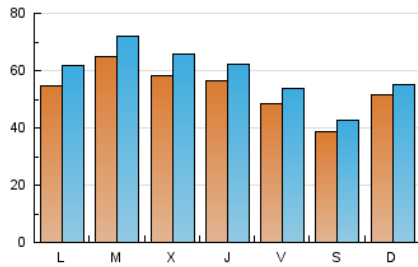

1. Cifras totales y promedios (Nacional e Internacional)

MES - AÑO	NAVEGADORES UNICOS	VISITAS	PAGINAS
Mayo - 2026	114.632	183.530	220.889
PROMEDIO DIARIO	5.270	5.821	7.125
PROMEDIO LUNES-VIERNES	5.626	6.265	7.752
PROMEDIO SABADO-DOMINGO	4.521	4.886	5.809
PAGINAS / VISITAS	1,22		
DURACION MEDIA VISITAS	0:02:15		
TIEMPO INTERACCIÓN MEDIO	0:01:49		

2. Secciones (Nacional e Internacional)

	PAGINAS	%
HOME	21.709	9.83 %
RESTO	199.180	90.17 %

3. Por día del mes (Nacional e Internacional)

Día	N. únicos	Visitas	Páginas	Día	N. únicos	Visitas	Páginas	Día	N. únicos	Visitas	Páginas
1	4.789	5.263	6.344	11	3.627	4.196	5.406	21	4.655	5.250	6.632
2	4.692	5.195	6.255	12	3.758	4.293	5.663	22	3.535	3.997	5.168
3	3.604	4.006	4.959	13	5.025	5.916	7.232	23	2.404	2.667	3.339
4	5.400	6.137	8.029	14	4.223	4.648	6.061	24	2.119	2.354	3.084
5	12.033	13.081	15.642	15	6.620	7.207	8.851	25	4.455	4.961	6.296
6	8.780	9.728	11.679	16	5.483	5.967	6.840	26	4.594	5.124	6.502
7	7.994	8.785	10.943	17	13.148	13.615	15.158	27	4.613	5.140	6.510
8	5.622	6.185	7.589	18	8.462	9.457	10.742	28	5.694	6.181	7.476
9	4.219	4.670	5.546	19	5.657	6.258	7.738	29	3.720	4.247	5.331
10	3.185	3.469	4.416	20	4.887	5.520	6.967	30	2.634	2.871	3.584
								31	3.726	4.049	4.907

4. Gráficas (Nacional e Internacional)

4.1 Por día de la semana (promedio)

N. únicos / Visitas (x 100)

Páginas (x 100)

4.2 Por franja horaria (promedio)

Visitas_ (x 1000)

Páginas (x 1000)

4.3 Por meses