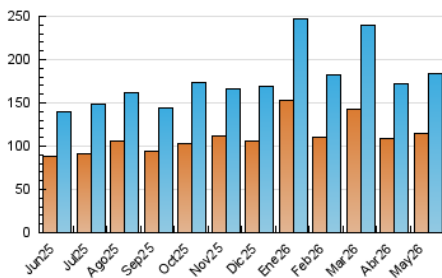

4.3 Por meses

N. únicos / Visitas (x 1000)