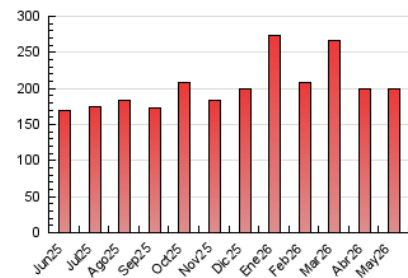

1. Cifras totales y promedios (Nacional)

MES - AÑO	NAVEGADORES UNICOS	VISITAS	PAGINAS
Mayo - 2026	97.832	162.817	199.550
PROMEDIO DIARIO	4.691	5.201	6.437
PROMEDIO LUNES-VIERNES	4.989	5.580	6.994
PROMEDIO SABADO-DOMINGO	4.066	4.406	5.268
PAGINAS / VISITAS	1,24		
DURACION MEDIA VISITAS	0:02:17		
TIEMPO INTERACCIÓN MEDIO	0:02:01		

2. Secciones (Nacional)

	PAGINAS	%
HOME	21.008	10.53 %
RESTO	178.542	89.47 %

3. Por día del mes (Nacional)

Día	N. únicos	Visitas	Páginas	Día	N. únicos	Visitas	Páginas	Día	N. únicos	Visitas	Páginas
1	4.410	4.852	5.867	11	3.156	3.730	4.854	21	4.118	4.606	6.000
2	4.328	4.778	5.820	12	3.345	3.825	5.174	22	3.029	3.450	4.584
3	3.235	3.623	4.503	13	4.582	5.440	6.730	23	2.048	2.285	2.930
4	4.941	5.600	7.469	14	3.555	3.946	5.313	24	1.809	2.033	2.736
5	10.775	11.675	13.971	15	6.215	6.777	8.405	25	3.736	4.271	5.515
6	7.451	8.226	10.033	16	4.950	5.399	6.210	26	4.139	4.678	5.990
7	6.653	7.319	9.298	17	12.401	12.767	14.300	27	4.124	4.627	5.966
8	4.743	5.253	6.535	18	7.959	8.896	10.156	28	5.124	5.570	6.785
9	3.838	4.297	5.099	19	5.076	5.668	7.045	29	3.255	3.756	4.817
10	2.877	3.159	4.047	20	4.376	5.006	6.361	30	2.354	2.640	3.272
								31	2.817	3.082	3.765

4. Gráficas (Nacional)

4.1 Por día de la semana (promedio)

N. únicos / Visitas (x 100)

Páginas (x 100)

4.2 Por franja horaria (promedio)

Visitas_ (x 1000)

Páginas (x 1000)

4.3 Por meses

N. únicos / Visitas (x 1000)

Páginas (x 1000)

5. Observaciones

Este Medio Electrónico de Comunicación ha sido medido por la herramienta Google Analytics de Google (GA4).

6. Definiciones básicas (Para más información ver Normas Técnicas para el Control de los Medios Electrónicos de Comunicación)