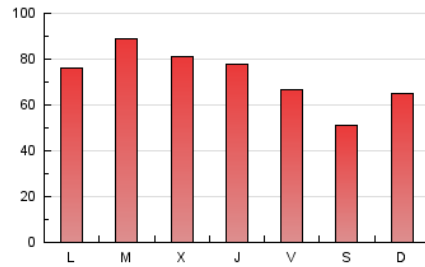

1. Cifras totales y promedios (Nacional e Internacional)

MES - AÑO	NAVEGADORES UNICOS	VISITAS	PAGINAS
Mayo - 2026	114.632	183.530	220.889
PROMEDIO DIARIO	5.270	5.821	7.125
PROMEDIO LUNES-VIERNES	5.626	6.265	7.752
PROMEDIO SABADO-DOMINGO	4.521	4.886	5.809
PAGINAS / VISITAS	1,22		
DURACION MEDIA VISITAS	0:02:15		
TIEMPO INTERACCIÓN MEDIO	0:01:49		

2. Secciones (Nacional e Internacional)

	PAGINAS	%
HOME	21.709	9.83 %
RESTO	199.180	90.17 %

3. Por día del mes (Nacional e Internacional)

Día	N. únicos	Visitas	Páginas	Día	N. únicos	Visitas	Páginas	Día	N. únicos	Visitas	Páginas
1	4.789	5.263	6.344	11	3.627	4.196	5.406	21	4.655	5.250	6.632
2	4.692	5.195	6.255	12	3.758	4.293	5.663	22	3.535	3.997	5.168
3	3.604	4.006	4.959	13	5.025	5.916	7.232	23	2.404	2.667	3.339
4	5.400	6.137	8.029	14	4.223	4.648	6.061	24	2.119	2.354	3.084
5	12.033	13.081	15.642	15	6.620	7.207	8.851	25	4.455	4.961	6.296
6	8.780	9.728	11.679	16	5.483	5.967	6.840	26	4.594	5.124	6.502
7	7.994	8.785	10.943	17	13.148	13.615	15.158	27	4.613	5.140	6.510
8	5.622	6.185	7.589	18	8.462	9.457	10.742	28	5.694	6.181	7.476
9	4.219	4.670	5.546	19	5.657	6.258	7.738	29	3.720	4.247	5.331
10	3.185	3.469	4.416	20	4.887	5.520	6.967	30	2.634	2.871	3.584
								31	3.726	4.049	4.907

4. Gráficas (Nacional e Internacional)

4.1 Por día de la semana (promedio)

N. únicos / Visitas (x 100)

Páginas (x 100)

4.2 Por franja horaria (promedio)

Visitas_ (x 1000)

Páginas (x 1000)

4.3 Por meses