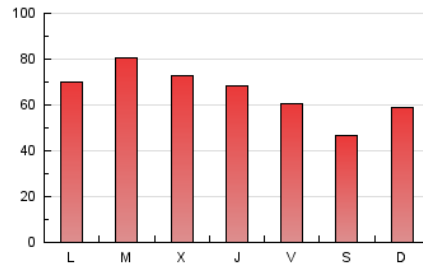

1. Cifras totales y promedios (Nacional)

MES - AÑO	NAVEGADORES UNICOS	VISITAS	PAGINAS
Mayo - 2026	97.832	162.817	199.550
PROMEDIO DIARIO	4.691	5.201	6.437
PROMEDIO LUNES-VIERNES	4.989	5.580	6.994
PROMEDIO SABADO-DOMINGO	4.066	4.406	5.268
PAGINAS / VISITAS	1,24		
DURACION MEDIA VISITAS	0:02:17		
TIEMPO INTERACCIÓN MEDIO	0:02:01		

2. Secciones (Nacional)

	PAGINAS	%
HOME	21.008	10.53 %
RESTO	178.542	89.47 %

3. Por día del mes (Nacional)

Día	N. únicos	Visitas	Páginas	Día	N. únicos	Visitas	Páginas	Día	N. únicos	Visitas	Páginas
1	4.410	4.852	5.867	11	3.156	3.730	4.854	21	4.118	4.606	6.000
2	4.328	4.778	5.820	12	3.345	3.825	5.174	22	3.029	3.450	4.584
3	3.235	3.623	4.503	13	4.582	5.440	6.730	23	2.048	2.285	2.930
4	4.941	5.600	7.469	14	3.555	3.946	5.313	24	1.809	2.033	2.736
5	10.775	11.675	13.971	15	6.215	6.777	8.405	25	3.736	4.271	5.515
6	7.451	8.226	10.033	16	4.950	5.399	6.210	26	4.139	4.678	5.990
7	6.653	7.319	9.298	17	12.401	12.767	14.300	27	4.124	4.627	5.966
8	4.743	5.253	6.535	18	7.959	8.896	10.156	28	5.124	5.570	6.785
9	3.838	4.297	5.099	19	5.076	5.668	7.045	29	3.255	3.756	4.817
10	2.877	3.159	4.047	20	4.376	5.006	6.361	30	2.354	2.640	3.272
								31	2.817	3.082	3.765

4. Gráficas (Nacional)

4.1 Por día de la semana (promedio)

N. únicos / Visitas (x 100)

Páginas (x 100)

4.2 Por franja horaria (promedio)

Visitas_ (x 1000)

Páginas (x 1000)

4.3 Por meses