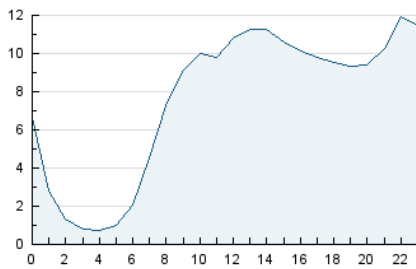

2. Secciones (Nacional)

	PAGINAS	%
HOME	27.307	11.97 %
RESTO	200.811	88.03 %

3. Por día del mes (Nacional)

Día	N. únicos	Visitas	Páginas	Día	N. únicos	Visitas	Páginas	Día	N. únicos	Visitas	Páginas
1	4.291	4.778	6.373	11	3.123	3.389	4.383	21	6.033	6.864	9.157
2	4.306	4.950	6.809	12	4.146	4.739	5.883	22	6.222	7.082	9.033
3	4.155	4.694	6.746	13	5.603	6.528	8.971	23	5.213	6.127	7.925
4	3.335	3.675	5.024	14	4.841	5.616	7.578	24	5.023	5.604	7.342
5	3.466	3.876	5.053	15	4.983	5.813	7.944	25	4.265	4.559	5.747
6	5.969	6.750	8.918	16	4.299	4.823	6.650	26	3.517	3.856	4.955
7	5.116	5.877	7.801	17	8.710	9.637	11.604	27	5.542	6.310	8.213
8	4.880	5.745	7.768	18	5.862	6.438	7.515	28	8.219	9.214	11.425
9	4.300	5.050	6.511	19	4.033	4.404	5.637	29	6.409	7.068	9.072
10	3.934	4.418	5.933	20	4.534	5.205	7.057	30	5.863	6.516	8.460
								31	4.391	5.019	6.631

4. Gráficas (Nacional)

4.1 Por día de la semana (promedio)

N. únicos / Visitas (x 100)

Páginas (x 100)

4.2 Por franja horaria (promedio)

Visitas_ (x 1000)

Páginas (x 1000)

4.3 Por meses