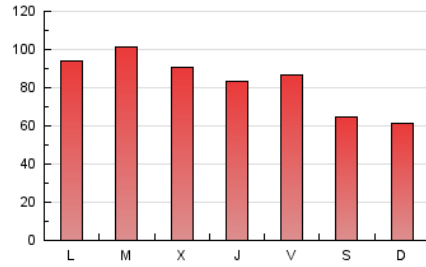

1. Cifras totales y promedios (Nacional e Internacional)

MES - AÑO	NAVEGADORES UNICOS	VISITAS	PAGINAS
Mayo - 2024	138.218	202.411	258.587
PROMEDIO DIARIO	5.807	6.529	8.342
PROMEDIO LUNES-VIERNES	6.220	7.034	9.052
PROMEDIO SABADO-DOMINGO	4.620	5.077	6.298
PAGINAS / VISITAS	1,28		
DURACION MEDIA VISITAS	0:02:43		
TIEMPO INTERACCIÓN MEDIO	0:01:54		

2. Secciones (Nacional e Internacional)

	PAGINAS	%
HOME	28.099	10.87 %
RESTO	230.488	89.13 %

3. Por día del mes (Nacional e Internacional)

Día	N. únicos	Visitas	Páginas	Día	N. únicos	Visitas	Páginas	Día	N. únicos	Visitas	Páginas
1	4.992	5.633	7.191	11	3.761	4.099	5.145	21	6.999	7.960	10.238
2	5.129	5.774	7.769	12	4.766	5.398	6.603	22	7.131	8.002	10.131
3	4.917	5.468	7.676	13	6.529	7.546	10.061	23	6.037	7.074	8.888
4	3.946	4.365	5.769	14	5.766	6.629	8.714	24	5.847	6.473	8.332
5	4.065	4.550	5.758	15	5.888	6.755	8.979	25	4.931	5.321	6.547
6	6.801	7.675	9.914	16	5.181	5.824	7.813	26	4.153	4.577	5.727
7	6.010	6.864	8.858	17	9.586	10.565	12.870	27	6.468	7.351	9.337
8	5.740	6.698	8.819	18	6.569	7.114	8.317	28	9.365	10.430	12.742
9	5.126	5.924	7.505	19	4.771	5.195	6.514	29	7.384	8.113	10.191
10	4.672	5.259	6.824	20	5.487	6.273	8.167	30	6.780	7.532	9.558
								31	5.228	5.970	7.630

4. Gráficas (Nacional e Internacional)

4.1 Por día de la semana (promedio)

N. únicos / Visitas (x 100)

Páginas (x 100)

4.2 Por franja horaria (promedio)

Visitas_ (x 1000)

Páginas (x 1000)

4.3 Por meses