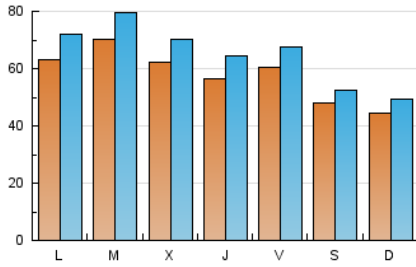

1. Cifras totales y promedios (Nacional e Internacional)

MES - AÑO	NAVEGADORES UNICOS	VISITAS	PAGINAS
Mayo - 2024	138.218	202.411	258.587
PROMEDIO DIARIO	5.807	6.529	8.342
PROMEDIO LUNES-VIERNES	6.220	7.034	9.052
PROMEDIO SABADO-DOMINGO	4.620	5.077	6.298
PAGINAS / VISITAS	1,28		
DURACION MEDIA VISITAS	0:02:43		
TIEMPO INTERACCIÓN MEDIO	0:01:54		

2. Secciones (Nacional e Internacional)

	PAGINAS	%
HOME	28.099	10.87 %
RESTO	230.488	89.13 %

3. Por día del mes (Nacional e Internacional)

Día	N. únicos	Visitas	Páginas	Día	N. únicos	Visitas	Páginas	Día	N. únicos	Visitas	Páginas
1	4.992	5.633	7.191	11	3.761	4.099	5.145	21	6.999	7.960	10.238
2	5.129	5.774	7.769	12	4.766	5.398	6.603	22	7.131	8.002	10.131
3	4.917	5.468	7.676	13	6.529	7.546	10.061	23	6.037	7.074	8.888
4	3.946	4.365	5.769	14	5.766	6.629	8.714	24	5.847	6.473	8.332
5	4.065	4.550	5.758	15	5.888	6.755	8.979	25	4.931	5.321	6.547
6	6.801	7.675	9.914	16	5.181	5.824	7.813	26	4.153	4.577	5.727
7	6.010	6.864	8.858	17	9.586	10.565	12.870	27	6.468	7.351	9.337
8	5.740	6.698	8.819	18	6.569	7.114	8.317	28	9.365	10.430	12.742
9	5.126	5.924	7.505	19	4.771	5.195	6.514	29	7.384	8.113	10.191
10	4.672	5.259	6.824	20	5.487	6.273	8.167	30	6.780	7.532	9.558
								31	5.228	5.970	7.630

4. Gráficas (Nacional e Internacional)

4.1 Por día de la semana (promedio)

N. únicos / Visitas (x 100)

Páginas (x 100)

4.2 Por franja horaria (promedio)

Visitas_ (x 1000)

Páginas (x 1000)

4.3 Por meses