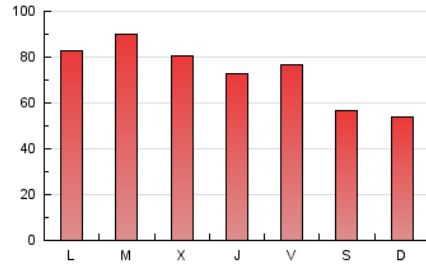

1. Cifras totales y promedios (Nacional)

MES - AÑO	NAVEGADORES UNICOS	VISITAS	PAGINAS
Mayo - 2024	115.376	174.624	228.118
PROMEDIO DIARIO	4.987	5.633	7.359
PROMEDIO LUNES-VIERNES	5.341	6.073	7.997
PROMEDIO SABADO-DOMINGO	3.968	4.367	5.525
PAGINAS / VISITAS	1,31		
DURACION MEDIA VISITAS	0:02:46		
TIEMPO INTERACCIÓN MEDIO	0:02:03		

2. Secciones (Nacional)

	PAGINAS	%
HOME	27.307	11.97 %
RESTO	200.811	88.03 %

3. Por día del mes (Nacional)

Día	N. únicos	Visitas	Páginas	Día	N. únicos	Visitas	Páginas	Día	N. únicos	Visitas	Páginas
1	4.291	4.778	6.373	11	3.123	3.389	4.383	21	6.033	6.864	9.157
2	4.306	4.950	6.809	12	4.146	4.739	5.883	22	6.222	7.082	9.033
3	4.155	4.694	6.746	13	5.603	6.528	8.971	23	5.213	6.127	7.925
4	3.335	3.675	5.024	14	4.841	5.616	7.578	24	5.023	5.604	7.342
5	3.466	3.876	5.053	15	4.983	5.813	7.944	25	4.265	4.559	5.747
6	5.969	6.750	8.918	16	4.299	4.823	6.650	26	3.517	3.856	4.955
7	5.116	5.877	7.801	17	8.710	9.637	11.604	27	5.542	6.310	8.213
8	4.880	5.745	7.768	18	5.862	6.438	7.515	28	8.219	9.214	11.425
9	4.300	5.050	6.511	19	4.033	4.404	5.637	29	6.409	7.068	9.072
10	3.934	4.418	5.933	20	4.534	5.205	7.057	30	5.863	6.516	8.460
								31	4.391	5.019	6.631

4. Gráficas (Nacional)

4.1 Por día de la semana (promedio)

N. únicos / Visitas (x 100)

Páginas (x 100)

4.2 Por franja horaria (promedio)

Visitas_ (x 1000)

Páginas (x 1000)

4.3 Por meses