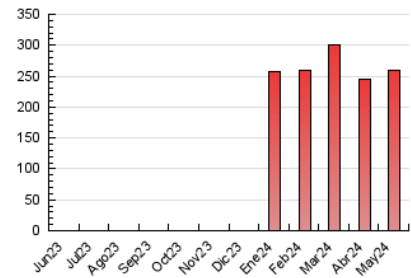

Páginas (x 1000)