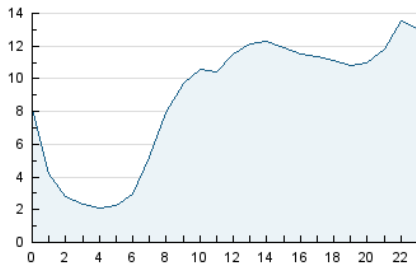

2. Secciones (Nacional e Internacional)

	PAGINAS	%
HOME	28.099	10.87 %
RESTO	230.488	89.13 %

3. Por día del mes (Nacional e Internacional)

Día	N. únicos	Visitas	Páginas	Día	N. únicos	Visitas	Páginas	Día	N. únicos	Visitas	Páginas
1	4.992	5.633	7.191	11	3.761	4.099	5.145	21	6.999	7.960	10.238
2	5.129	5.774	7.769	12	4.766	5.398	6.603	22	7.131	8.002	10.131
3	4.917	5.468	7.676	13	6.529	7.546	10.061	23	6.037	7.074	8.888
4	3.946	4.365	5.769	14	5.766	6.629	8.714	24	5.847	6.473	8.332
5	4.065	4.550	5.758	15	5.888	6.755	8.979	25	4.931	5.321	6.547
6	6.801	7.675	9.914	16	5.181	5.824	7.813	26	4.153	4.577	5.727
7	6.010	6.864	8.858	17	9.586	10.565	12.870	27	6.468	7.351	9.337
8	5.740	6.698	8.819	18	6.569	7.114	8.317	28	9.365	10.430	12.742
9	5.126	5.924	7.505	19	4.771	5.195	6.514	29	7.384	8.113	10.191
10	4.672	5.259	6.824	20	5.487	6.273	8.167	30	6.780	7.532	9.558
								31	5.228	5.970	7.630

4. Gráficas (Nacional e Internacional)

4.1 Por día de la semana (promedio)

N. únicos / Visitas (x 100)

Páginas (x 100)

4.2 Por franja horaria (promedio)

Visitas_ (x 1000)

Páginas (x 1000)

4.3 Por meses