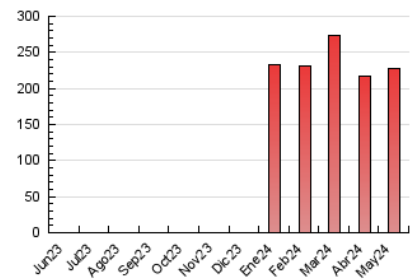

Páginas (x 1000)