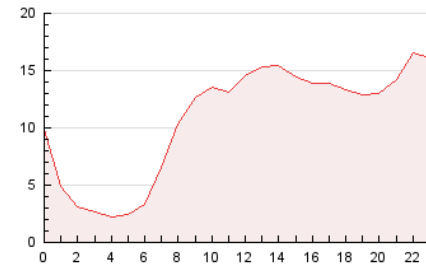

2. Secciones (Nacional e Internacional)

	PAGINAS	%
HOME	28.099	10.87 %
RESTO	230.488	89.13 %

3. Por día del mes (Nacional e Internacional)

Día	N. únicos	Visitas	Páginas	Día	N. únicos	Visitas	Páginas	Día	N. únicos	Visitas	Páginas
1	4.992	5.633	7.191	11	3.761	4.099	5.145	21	6.999	7.960	10.238
2	5.129	5.774	7.769	12	4.766	5.398	6.603	22	7.131	8.002	10.131
3	4.917	5.468	7.676	13	6.529	7.546	10.061	23	6.037	7.074	8.888
4	3.946	4.365	5.769	14	5.766	6.629	8.714	24	5.847	6.473	8.332
5	4.065	4.550	5.758	15	5.888	6.755	8.979	25	4.931	5.321	6.547
6	6.801	7.675	9.914	16	5.181	5.824	7.813	26	4.153	4.577	5.727
7	6.010	6.864	8.858	17	9.586	10.565	12.870	27	6.468	7.351	9.337
8	5.740	6.698	8.819	18	6.569	7.114	8.317	28	9.365	10.430	12.742
9	5.126	5.924	7.505	19	4.771	5.195	6.514	29	7.384	8.113	10.191
10	4.672	5.259	6.824	20	5.487	6.273	8.167	30	6.780	7.532	9.558
								31	5.228	5.970	7.630

4. Gráficas (Nacional e Internacional)

4.1 Por día de la semana (promedio)

N. únicos / Visitas (x 100)

Páginas (x 100)

4.2 Por franja horaria (promedio)

Visitas_ (x 1000)

Páginas (x 1000)

4.3 Por meses