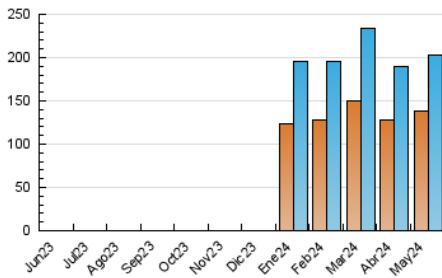

4.3 Por meses

N. únicos / Visitas (x 1000)