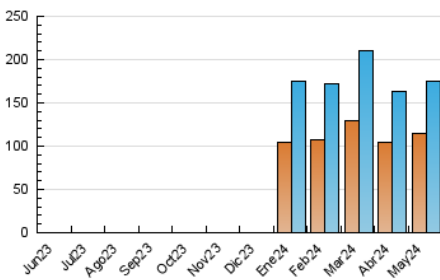

4.3 Por meses

N. únicos / Visitas (x 1000)