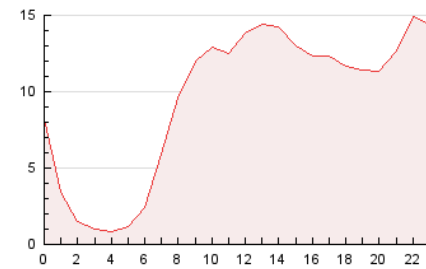

2. Secciones (Nacional)

	PAGINAS	%
HOME	27.307	11.97 %
RESTO	200.811	88.03 %

3. Por día del mes (Nacional)

Día	N. únicos	Visitas	Páginas	Día	N. únicos	Visitas	Páginas	Día	N. únicos	Visitas	Páginas
1	4.291	4.778	6.373	11	3.123	3.389	4.383	21	6.033	6.864	9.157
2	4.306	4.950	6.809	12	4.146	4.739	5.883	22	6.222	7.082	9.033
3	4.155	4.694	6.746	13	5.603	6.528	8.971	23	5.213	6.127	7.925
4	3.335	3.675	5.024	14	4.841	5.616	7.578	24	5.023	5.604	7.342
5	3.466	3.876	5.053	15	4.983	5.813	7.944	25	4.265	4.559	5.747
6	5.969	6.750	8.918	16	4.299	4.823	6.650	26	3.517	3.856	4.955
7	5.116	5.877	7.801	17	8.710	9.637	11.604	27	5.542	6.310	8.213
8	4.880	5.745	7.768	18	5.862	6.438	7.515	28	8.219	9.214	11.425
9	4.300	5.050	6.511	19	4.033	4.404	5.637	29	6.409	7.068	9.072
10	3.934	4.418	5.933	20	4.534	5.205	7.057	30	5.863	6.516	8.460
								31	4.391	5.019	6.631

4. Gráficas (Nacional)

4.1 Por día de la semana (promedio)

N. únicos / Visitas (x 100)

Páginas (x 100)

4.2 Por franja horaria (promedio)

Visitas_ (x 1000)

Páginas (x 1000)

4.3 Por meses