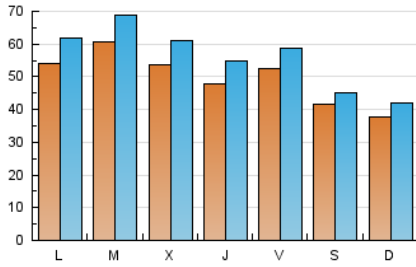

1. Cifras totales y promedios (Nacional)

MES - AÑO	NAVEGADORES UNICOS	VISITAS	PAGINAS
Mayo - 2024	115.376	174.624	228.118
PROMEDIO DIARIO	4.987	5.633	7.359
PROMEDIO LUNES-VIERNES	5.341	6.073	7.997
PROMEDIO SABADO-DOMINGO	3.968	4.367	5.525
PAGINAS / VISITAS	1,31		
DURACION MEDIA VISITAS	0:02:46		
TIEMPO INTERACCIÓN MEDIO	0:02:03		

2. Secciones (Nacional)

	PAGINAS	%
HOME	27.307	11.97 %
RESTO	200.811	88.03 %

3. Por día del mes (Nacional)

Día	N. únicos	Visitas	Páginas	Día	N. únicos	Visitas	Páginas	Día	N. únicos	Visitas	Páginas
1	4.291	4.778	6.373	11	3.123	3.389	4.383	21	6.033	6.864	9.157
2	4.306	4.950	6.809	12	4.146	4.739	5.883	22	6.222	7.082	9.033
3	4.155	4.694	6.746	13	5.603	6.528	8.971	23	5.213	6.127	7.925
4	3.335	3.675	5.024	14	4.841	5.616	7.578	24	5.023	5.604	7.342
5	3.466	3.876	5.053	15	4.983	5.813	7.944	25	4.265	4.559	5.747
6	5.969	6.750	8.918	16	4.299	4.823	6.650	26	3.517	3.856	4.955
7	5.116	5.877	7.801	17	8.710	9.637	11.604	27	5.542	6.310	8.213
8	4.880	5.745	7.768	18	5.862	6.438	7.515	28	8.219	9.214	11.425
9	4.300	5.050	6.511	19	4.033	4.404	5.637	29	6.409	7.068	9.072
10	3.934	4.418	5.933	20	4.534	5.205	7.057	30	5.863	6.516	8.460
								31	4.391	5.019	6.631

4. Gráficas (Nacional)

4.1 Por día de la semana (promedio)

N. únicos / Visitas (x 100)

Páginas (x 100)

4.2 Por franja horaria (promedio)

Visitas_ (x 1000)

Páginas (x 1000)

4.3 Por meses