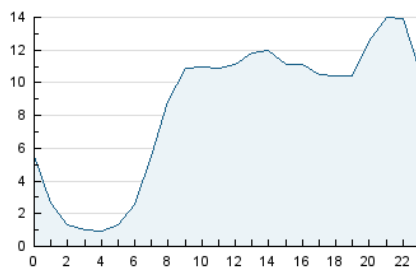

2. Secciones (Nacional)

	PAGINAS	%
HOME	29.470	11.50 %
RESTO	226.708	88.50 %

3. Por día del mes (Nacional)

Día	N. únicos	Visitas	Páginas	Día	N. únicos	Visitas	Páginas	Día	N. únicos	Visitas	Páginas
1	3.324	3.805	5.004	11	7.439	8.388	10.418	21	5.252	6.055	8.166
2	3.065	3.401	4.456	12	5.178	6.044	8.270	22	5.594	6.150	7.769
3	4.683	5.490	7.956	13	7.273	8.487	10.985	23	7.348	7.925	9.630
4	5.402	6.432	8.435	14	8.698	9.738	12.219	24	5.452	6.514	8.745
5	5.210	6.080	8.526	15	4.286	4.857	6.198	25	6.119	7.078	9.431
6	6.168	7.216	9.761	16	4.039	4.487	5.871	26	4.923	5.711	7.534
7	6.799	7.867	10.317	17	5.073	5.723	7.912	27	8.549	9.607	11.612
8	3.769	4.350	5.653	18	5.911	6.739	9.038	28	6.889	7.640	9.541
9	3.193	3.571	4.715	19	6.103	7.218	9.618	29	7.789	8.351	9.578
10	4.122	4.835	6.962	20	5.868	6.621	9.127	30	3.941	4.480	5.517
								31	4.403	5.217	7.214

4. Gráficas (Nacional)

4.1 Por día de la semana (promedio)

N. únicos / Visitas (x 100)

Páginas (x 100)

4.2 Por franja horaria (promedio)

Visitas_ (x 1000)

Páginas (x 1000)

4.3 Por meses