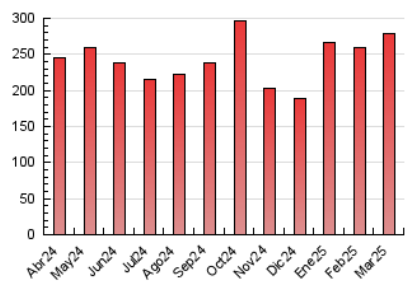

Páginas (x 1000)