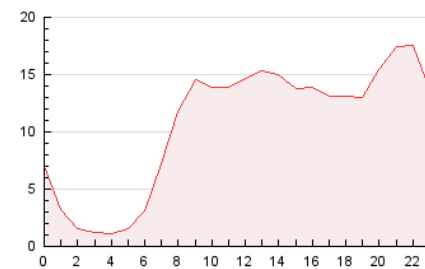

2. Secciones (Nacional)

	PAGINAS	%
HOME	29.470	11.50 %
RESTO	226.708	88.50 %

3. Por día del mes (Nacional)

Día	N. únicos	Visitas	Páginas	Día	N. únicos	Visitas	Páginas	Día	N. únicos	Visitas	Páginas
1	3.324	3.805	5.004	11	7.439	8.388	10.418	21	5.252	6.055	8.166
2	3.065	3.401	4.456	12	5.178	6.044	8.270	22	5.594	6.150	7.769
3	4.683	5.490	7.956	13	7.273	8.487	10.985	23	7.348	7.925	9.630
4	5.402	6.432	8.435	14	8.698	9.738	12.219	24	5.452	6.514	8.745
5	5.210	6.080	8.526	15	4.286	4.857	6.198	25	6.119	7.078	9.431
6	6.168	7.216	9.761	16	4.039	4.487	5.871	26	4.923	5.711	7.534
7	6.799	7.867	10.317	17	5.073	5.723	7.912	27	8.549	9.607	11.612
8	3.769	4.350	5.653	18	5.911	6.739	9.038	28	6.889	7.640	9.541
9	3.193	3.571	4.715	19	6.103	7.218	9.618	29	7.789	8.351	9.578
10	4.122	4.835	6.962	20	5.868	6.621	9.127	30	3.941	4.480	5.517
								31	4.403	5.217	7.214

4. Gráficas (Nacional)

4.1 Por día de la semana (promedio)

N. únicos / Visitas (x 100)

Páginas (x 100)

4.2 Por franja horaria (promedio)

Visitas_ (x 1000)

Páginas (x 1000)

4.3 Por meses

N. únicos / Visitas (x 1000)

Páginas (x 1000)

5. Observaciones

Este Medio Electrónico de Comunicación ha sido medido por la herramienta Google Analytics de Google (GA4).

6. Definiciones básicas (Para más información ver Normas Técnicas para el Control de los Medios Electrónicos de Comunicación)