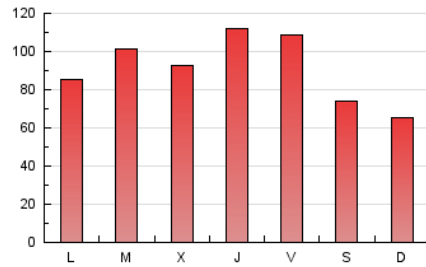

1. Cifras totales y promedios (Nacional e Internacional)

MES - AÑO	NAVEGADORES UNICOS	VISITAS	PAGINAS
Marzo - 2025	131.542	212.313	278.156
PROMEDIO DIARIO	6.128	6.966	8.973
PROMEDIO LUNES-VIERNES	6.626	7.603	9.917
PROMEDIO SABADO-DOMINGO	5.084	5.630	6.991
PAGINAS / VISITAS	1,29		
DURACION MEDIA VISITAS	0:02:23		
TIEMPO INTERACCIÓN MEDIO	0:01:32		

2. Secciones (Nacional e Internacional)

	PAGINAS	%
HOME	30.290	10.89 %
RESTO	247.866	89.11 %

3. Por día del mes (Nacional e Internacional)

Día	N. únicos	Visitas	Páginas	Día	N. únicos	Visitas	Páginas	Día	N. únicos	Visitas	Páginas
1	3.741	4.268	5.507	11	8.033	9.133	11.153	21	5.830	6.741	8.898
2	3.470	3.828	4.926	12	5.785	6.689	9.030	22	6.032	6.660	8.330
3	5.265	6.152	8.668	13	7.900	9.177	11.730	23	7.829	8.527	10.225
4	6.036	7.157	9.214	14	9.404	10.496	13.065	24	6.018	7.146	9.431
5	5.800	6.695	9.205	15	4.822	5.405	6.824	25	6.840	7.925	10.292
6	6.815	7.935	10.608	16	4.462	4.947	6.384	26	5.573	6.443	8.333
7	7.439	8.600	11.129	17	6.168	6.838	9.124	27	9.199	10.203	12.361
8	4.220	4.806	6.240	18	6.486	7.329	9.757	28	7.533	8.304	10.263
9	3.609	3.984	5.238	19	6.795	8.015	10.423	29	8.295	8.950	10.202
10	4.671	5.413	7.621	20	6.569	7.460	10.006	30	4.361	4.923	6.029
								31	4.979	5.807	7.940

4. Gráficas (Nacional e Internacional)

4.1 Por día de la semana (promedio)

N. únicos / Visitas (x 100)

Páginas (x 100)

4.2 Por franja horaria (promedio)

Visitas_ (x 1000)

Páginas (x 1000)

4.3 Por meses