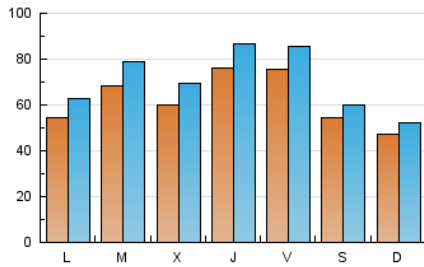

1. Cifras totales y promedios (Nacional e Internacional)

MES - AÑO	NAVEGADORES UNICOS	VISITAS	PAGINAS
Marzo - 2025	131.542	212.313	278.156
PROMEDIO DIARIO	6.128	6.966	8.973
PROMEDIO LUNES-VIERNES	6.626	7.603	9.917
PROMEDIO SABADO-DOMINGO	5.084	5.630	6.991
PAGINAS / VISITAS	1,29		
DURACION MEDIA VISITAS	0:02:23		
TIEMPO INTERACCIÓN MEDIO	0:01:32		

2. Secciones (Nacional e Internacional)

	PAGINAS	%
HOME	30.290	10.89 %
RESTO	247.866	89.11 %

3. Por día del mes (Nacional e Internacional)

Día	N. únicos	Visitas	Páginas	Día	N. únicos	Visitas	Páginas	Día	N. únicos	Visitas	Páginas
1	3.741	4.268	5.507	11	8.033	9.133	11.153	21	5.830	6.741	8.898
2	3.470	3.828	4.926	12	5.785	6.689	9.030	22	6.032	6.660	8.330
3	5.265	6.152	8.668	13	7.900	9.177	11.730	23	7.829	8.527	10.225
4	6.036	7.157	9.214	14	9.404	10.496	13.065	24	6.018	7.146	9.431
5	5.800	6.695	9.205	15	4.822	5.405	6.824	25	6.840	7.925	10.292
6	6.815	7.935	10.608	16	4.462	4.947	6.384	26	5.573	6.443	8.333
7	7.439	8.600	11.129	17	6.168	6.838	9.124	27	9.199	10.203	12.361
8	4.220	4.806	6.240	18	6.486	7.329	9.757	28	7.533	8.304	10.263
9	3.609	3.984	5.238	19	6.795	8.015	10.423	29	8.295	8.950	10.202
10	4.671	5.413	7.621	20	6.569	7.460	10.006	30	4.361	4.923	6.029
								31	4.979	5.807	7.940

4. Gráficas (Nacional e Internacional)

4.1 Por día de la semana (promedio)

N. únicos / Visitas (x 100)

Páginas (x 100)

4.2 Por franja horaria (promedio)

Visitas_ (x 1000)

Páginas (x 1000)

4.3 Por meses