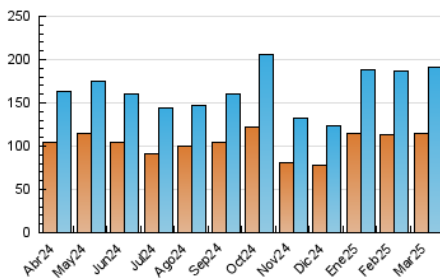

2. Secciones (Nacional)

	PAGINAS	%
HOME	29.470	11.50 %
RESTO	226.708	88.50 %

3. Por día del mes (Nacional)

Día	N. únicos	Visitas	Páginas	Día	N. únicos	Visitas	Páginas	Día	N. únicos	Visitas	Páginas
1	3.324	3.805	5.004	11	7.439	8.388	10.418	21	5.252	6.055	8.166
2	3.065	3.401	4.456	12	5.178	6.044	8.270	22	5.594	6.150	7.769
3	4.683	5.490	7.956	13	7.273	8.487	10.985	23	7.348	7.925	9.630
4	5.402	6.432	8.435	14	8.698	9.738	12.219	24	5.452	6.514	8.745
5	5.210	6.080	8.526	15	4.286	4.857	6.198	25	6.119	7.078	9.431
6	6.168	7.216	9.761	16	4.039	4.487	5.871	26	4.923	5.711	7.534
7	6.799	7.867	10.317	17	5.073	5.723	7.912	27	8.549	9.607	11.612
8	3.769	4.350	5.653	18	5.911	6.739	9.038	28	6.889	7.640	9.541
9	3.193	3.571	4.715	19	6.103	7.218	9.618	29	7.789	8.351	9.578
10	4.122	4.835	6.962	20	5.868	6.621	9.127	30	3.941	4.480	5.517
								31	4.403	5.217	7.214

4. Gráficas (Nacional)

4.1 Por día de la semana (promedio)

N. únicos / Visitas (x 100)

Páginas (x 100)

4.2 Por franja horaria (promedio)

Visitas_ (x 1000)

Páginas (x 1000)

4.3 Por meses

N. únicos / Visitas (x 1000)

Páginas (x 1000)

5. Observaciones

Este Medio Electrónico de Comunicación ha sido medido por la herramienta Google Analytics de Google (GA4).

6. Definiciones básicas (Para más información ver Normas Técnicas para el Control de los Medios Electrónicos de Comunicación)

Visita:

Una secuencia ininterrumpida de páginas servidas a un usuario válido. Si dicho usuario no realiza peticiones de páginas en un periodo de tiempo (30 min) la siguiente petición constituirá el inicio de una nueva visita.