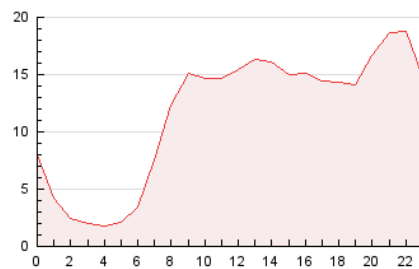

2. Secciones (Nacional e Internacional)

	PAGINAS	%
HOME	30.290	10.89 %
RESTO	247.866	89.11 %

3. Por día del mes (Nacional e Internacional)

Día	N. únicos	Visitas	Páginas	Día	N. únicos	Visitas	Páginas	Día	N. únicos	Visitas	Páginas
1	3.741	4.268	5.507	11	8.033	9.133	11.153	21	5.830	6.741	8.898
2	3.470	3.828	4.926	12	5.785	6.689	9.030	22	6.032	6.660	8.330
3	5.265	6.152	8.668	13	7.900	9.177	11.730	23	7.829	8.527	10.225
4	6.036	7.157	9.214	14	9.404	10.496	13.065	24	6.018	7.146	9.431
5	5.800	6.695	9.205	15	4.822	5.405	6.824	25	6.840	7.925	10.292
6	6.815	7.935	10.608	16	4.462	4.947	6.384	26	5.573	6.443	8.333
7	7.439	8.600	11.129	17	6.168	6.838	9.124	27	9.199	10.203	12.361
8	4.220	4.806	6.240	18	6.486	7.329	9.757	28	7.533	8.304	10.263
9	3.609	3.984	5.238	19	6.795	8.015	10.423	29	8.295	8.950	10.202
10	4.671	5.413	7.621	20	6.569	7.460	10.006	30	4.361	4.923	6.029
								31	4.979	5.807	7.940

4. Gráficas (Nacional e Internacional)

4.1 Por día de la semana (promedio)

N. únicos / Visitas (x 100)

Páginas (x 100)

4.2 Por franja horaria (promedio)

Visitas_ (x 1000)

Páginas (x 1000)

4.3 Por meses