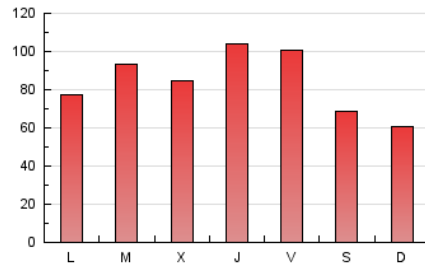

1. Cifras totales y promedios (Nacional)

MES - AÑO	NAVEGADORES UNICOS	VISITAS	PAGINAS
Marzo - 2025	115.258	190.939	256.178
PROMEDIO DIARIO	5.544	6.325	8.264
PROMEDIO LUNES-VIERNES	5.977	6.890	9.133
PROMEDIO SABADO-DOMINGO	4.635	5.138	6.439
PAGINAS / VISITAS	1,31		
DURACION MEDIA VISITAS	0:02:28		
TIEMPO INTERACCIÓN MEDIO	0:01:38		

2. Secciones (Nacional)

	PAGINAS	%
HOME	29.470	11.50 %
RESTO	226.708	88.50 %

3. Por día del mes (Nacional)

Día	N. únicos	Visitas	Páginas	Día	N. únicos	Visitas	Páginas	Día	N. únicos	Visitas	Páginas
1	3.324	3.805	5.004	11	7.439	8.388	10.418	21	5.252	6.055	8.166
2	3.065	3.401	4.456	12	5.178	6.044	8.270	22	5.594	6.150	7.769
3	4.683	5.490	7.956	13	7.273	8.487	10.985	23	7.348	7.925	9.630
4	5.402	6.432	8.435	14	8.698	9.738	12.219	24	5.452	6.514	8.745
5	5.210	6.080	8.526	15	4.286	4.857	6.198	25	6.119	7.078	9.431
6	6.168	7.216	9.761	16	4.039	4.487	5.871	26	4.923	5.711	7.534
7	6.799	7.867	10.317	17	5.073	5.723	7.912	27	8.549	9.607	11.612
8	3.769	4.350	5.653	18	5.911	6.739	9.038	28	6.889	7.640	9.541
9	3.193	3.571	4.715	19	6.103	7.218	9.618	29	7.789	8.351	9.578
10	4.122	4.835	6.962	20	5.868	6.621	9.127	30	3.941	4.480	5.517
								31	4.403	5.217	7.214

4. Gráficas (Nacional)

4.1 Por día de la semana (promedio)

N. únicos / Visitas (x 100)

Páginas (x 100)

4.2 Por franja horaria (promedio)

Visitas_ (x 1000)

Páginas (x 1000)

4.3 Por meses