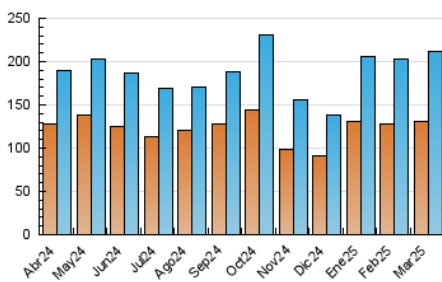

4.3 Por meses

N. únicos / Visitas (x 1000)