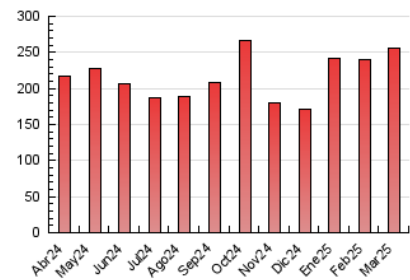

1. Cifras totales y promedios (Nacional)

MES - AÑO	NAVEGADORES UNICOS	VISITAS	PAGINAS
Marzo - 2025	115.258	190.939	256.178
PROMEDIO DIARIO	5.544	6.325	8.264
PROMEDIO LUNES-VIERNES	5.977	6.890	9.133
PROMEDIO SABADO-DOMINGO	4.635	5.138	6.439
PAGINAS / VISITAS	1,31		
DURACION MEDIA VISITAS	0:02:28		
TIEMPO INTERACCIÓN MEDIO	0:01:38		

2. Secciones (Nacional)

	PAGINAS	%
HOME	29.470	11.50 %
RESTO	226.708	88.50 %

3. Por día del mes (Nacional)

Día	N. únicos	Visitas	Páginas	Día	N. únicos	Visitas	Páginas	Día	N. únicos	Visitas	Páginas
1	3.324	3.805	5.004	11	7.439	8.388	10.418	21	5.252	6.055	8.166
2	3.065	3.401	4.456	12	5.178	6.044	8.270	22	5.594	6.150	7.769
3	4.683	5.490	7.956	13	7.273	8.487	10.985	23	7.348	7.925	9.630
4	5.402	6.432	8.435	14	8.698	9.738	12.219	24	5.452	6.514	8.745
5	5.210	6.080	8.526	15	4.286	4.857	6.198	25	6.119	7.078	9.431
6	6.168	7.216	9.761	16	4.039	4.487	5.871	26	4.923	5.711	7.534
7	6.799	7.867	10.317	17	5.073	5.723	7.912	27	8.549	9.607	11.612
8	3.769	4.350	5.653	18	5.911	6.739	9.038	28	6.889	7.640	9.541
9	3.193	3.571	4.715	19	6.103	7.218	9.618	29	7.789	8.351	9.578
10	4.122	4.835	6.962	20	5.868	6.621	9.127	30	3.941	4.480	5.517
								31	4.403	5.217	7.214

4. Gráficas (Nacional)

4.1 Por día de la semana (promedio)

N. únicos / Visitas (x 100)

Páginas (x 100)

4.2 Por franja horaria (promedio)

Visitas_ (x 1000)

Páginas (x 1000)

4.3 Por meses

N. únicos / Visitas (x 1000)

Páginas (x 1000)

5. Observaciones

Este Medio Electrónico de Comunicación ha sido medido por la herramienta Google Analytics de Google (GA4).

6. Definiciones básicas (Para más información ver Normas Técnicas para el Control de los Medios Electrónicos de Comunicación)