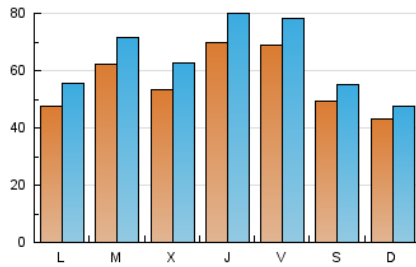

1. Cifras totales y promedios (Nacional)

MES - AÑO	NAVEGADORES UNICOS	VISITAS	PAGINAS
Marzo - 2025	115.258	190.939	256.178
PROMEDIO DIARIO	5.544	6.325	8.264
PROMEDIO LUNES-VIERNES	5.977	6.890	9.133
PROMEDIO SABADO-DOMINGO	4.635	5.138	6.439
PAGINAS / VISITAS	1,31		
DURACION MEDIA VISITAS	0:02:28		
TIEMPO INTERACCIÓN MEDIO	0:01:38		

2. Secciones (Nacional)

	PAGINAS	%
HOME	29.470	11.50 %
RESTO	226.708	88.50 %

3. Por día del mes (Nacional)

Día	N. únicos	Visitas	Páginas	Día	N. únicos	Visitas	Páginas	Día	N. únicos	Visitas	Páginas
1	3.324	3.805	5.004	11	7.439	8.388	10.418	21	5.252	6.055	8.166
2	3.065	3.401	4.456	12	5.178	6.044	8.270	22	5.594	6.150	7.769
3	4.683	5.490	7.956	13	7.273	8.487	10.985	23	7.348	7.925	9.630
4	5.402	6.432	8.435	14	8.698	9.738	12.219	24	5.452	6.514	8.745
5	5.210	6.080	8.526	15	4.286	4.857	6.198	25	6.119	7.078	9.431
6	6.168	7.216	9.761	16	4.039	4.487	5.871	26	4.923	5.711	7.534
7	6.799	7.867	10.317	17	5.073	5.723	7.912	27	8.549	9.607	11.612
8	3.769	4.350	5.653	18	5.911	6.739	9.038	28	6.889	7.640	9.541
9	3.193	3.571	4.715	19	6.103	7.218	9.618	29	7.789	8.351	9.578
10	4.122	4.835	6.962	20	5.868	6.621	9.127	30	3.941	4.480	5.517
								31	4.403	5.217	7.214

4. Gráficas (Nacional)

4.1 Por día de la semana (promedio)

N. únicos / Visitas (x 100)

Páginas (x 100)

4.2 Por franja horaria (promedio)

Visitas_ (x 1000)

Páginas (x 1000)

4.3 Por meses