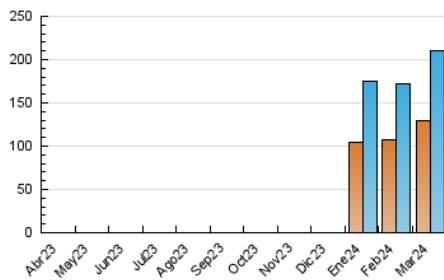

2. Secciones (Nacional)

	PAGINAS	%
HOME	29.811	10.89 %
RESTO	244.047	89.11 %

3. Por día del mes (Nacional)

Día	N. únicos	Visitas	Páginas	Día	N. únicos	Visitas	Páginas	Día	N. únicos	Visitas	Páginas
1	7.195	8.422	11.270	11	6.197	7.147	9.667	21	5.400	6.039	8.041
2	4.658	5.205	6.982	12	6.038	6.836	9.080	22	4.107	4.725	6.357
3	4.291	4.684	6.143	13	6.979	8.169	10.912	23	3.355	3.757	4.765
4	5.303	6.241	8.448	14	11.213	12.852	16.172	24	3.849	4.310	5.545
5	7.459	8.348	10.877	15	7.393	8.641	11.283	25	6.658	7.706	10.341
6	6.064	7.103	9.298	16	5.300	5.995	7.500	26	6.810	7.840	10.210
7	5.713	6.729	9.147	17	4.474	5.043	6.635	27	12.394	13.594	15.878
8	7.627	8.905	11.872	18	5.156	6.022	8.401	28	4.567	5.111	6.509
9	7.159	7.797	10.149	19	6.069	7.197	9.737	29	4.498	4.933	6.174
10	5.660	6.307	7.948	20	5.675	6.639	8.696	30	3.478	3.904	4.874
								31	3.595	3.897	4.947

4. Gráficas (Nacional)

4.1 Por día de la semana (promedio)

N. únicos / Visitas (x 100)

Páginas (x 100)

4.2 Por franja horaria (promedio)

Visitas_ (x 1000)

Páginas (x 1000)

4.3 Por meses

N. únicos / Visitas (x 1000)

Páginas (x 1000)

5. Observaciones

Este Medio Electrónico de Comunicación ha sido medido por la herramienta Google Analytics de Google (GA4)

6. Definiciones básicas (Para más información ver Normas Técnicas para el Control de los Medios Electrónicos de Comunicación)

Visita:

Una secuencia ininterrumpida de páginas servidas a un usuario válido. Si dicho usuario no realiza peticiones de páginas en un periodo de tiempo (30 min) la siguiente petición constituirá el inicio de una nueva visita.