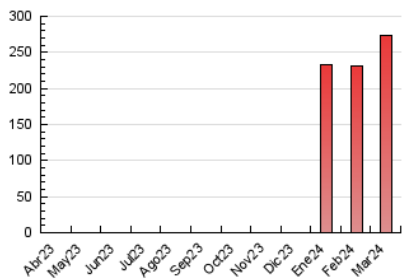

2. Secciones (Nacional)

	PAGINAS	%
HOME	29.811	10.89 %
RESTO	244.047	89.11 %

3. Por día del mes (Nacional)

Día	N. únicos	Visitas	Páginas	Día	N. únicos	Visitas	Páginas	Día	N. únicos	Visitas	Páginas
1	7.195	8.422	11.270	11	6.197	7.147	9.667	21	5.400	6.039	8.041
2	4.658	5.205	6.982	12	6.038	6.836	9.080	22	4.107	4.725	6.357
3	4.291	4.684	6.143	13	6.979	8.169	10.912	23	3.355	3.757	4.765
4	5.303	6.241	8.448	14	11.213	12.852	16.172	24	3.849	4.310	5.545
5	7.459	8.348	10.877	15	7.393	8.641	11.283	25	6.658	7.706	10.341
6	6.064	7.103	9.298	16	5.300	5.995	7.500	26	6.810	7.840	10.210
7	5.713	6.729	9.147	17	4.474	5.043	6.635	27	12.394	13.594	15.878
8	7.627	8.905	11.872	18	5.156	6.022	8.401	28	4.567	5.111	6.509
9	7.159	7.797	10.149	19	6.069	7.197	9.737	29	4.498	4.933	6.174
10	5.660	6.307	7.948	20	5.675	6.639	8.696	30	3.478	3.904	4.874
								31	3.595	3.897	4.947

4. Gráficas (Nacional)

4.1 Por día de la semana (promedio)

N. únicos / Visitas (x 100)

Páginas (x 100)

4.2 Por franja horaria (promedio)

Visitas_ (x 1000)

Páginas (x 1000)

4.3 Por meses

N. únicos / Visitas (x 1000)

Páginas (x 1000)

5. Observaciones

Este Medio Electrónico de Comunicación ha sido medido por la herramienta Google Analytics de Google (GA4)

6. Definiciones básicas (Para más información ver Normas Técnicas para el Control de los Medios Electrónicos de Comunicación)

Visita:

Una secuencia ininterrumpida de páginas servidas a un usuario válido. Si dicho usuario no realiza peticiones de páginas en un periodo de tiempo (30 min) la siguiente petición constituirá el inicio de una nueva visita.