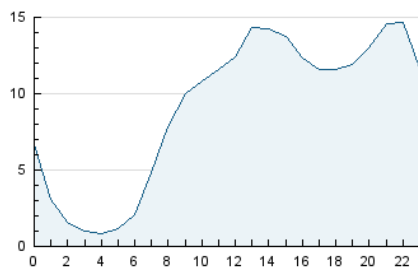

2. Secciones (Nacional)

	PAGINAS	%
HOME	29.811	10.89 %
RESTO	244.047	89.11 %

3. Por día del mes (Nacional)

Día	N. únicos	Visitas	Páginas	Día	N. únicos	Visitas	Páginas	Día	N. únicos	Visitas	Páginas
1	7.195	8.422	11.270	11	6.197	7.147	9.667	21	5.400	6.039	8.041
2	4.658	5.205	6.982	12	6.038	6.836	9.080	22	4.107	4.725	6.357
3	4.291	4.684	6.143	13	6.979	8.169	10.912	23	3.355	3.757	4.765
4	5.303	6.241	8.448	14	11.213	12.852	16.172	24	3.849	4.310	5.545
5	7.459	8.348	10.877	15	7.393	8.641	11.283	25	6.658	7.706	10.341
6	6.064	7.103	9.298	16	5.300	5.995	7.500	26	6.810	7.840	10.210
7	5.713	6.729	9.147	17	4.474	5.043	6.635	27	12.394	13.594	15.878
8	7.627	8.905	11.872	18	5.156	6.022	8.401	28	4.567	5.111	6.509
9	7.159	7.797	10.149	19	6.069	7.197	9.737	29	4.498	4.933	6.174
10	5.660	6.307	7.948	20	5.675	6.639	8.696	30	3.478	3.904	4.874
								31	3.595	3.897	4.947

4. Gráficas (Nacional)

4.1 Por día de la semana (promedio)

N. únicos / Visitas (x 100)

Páginas (x 100)

4.2 Por franja horaria (promedio)

Visitas_ (x 1000)

Páginas (x 1000)

4.3 Por meses