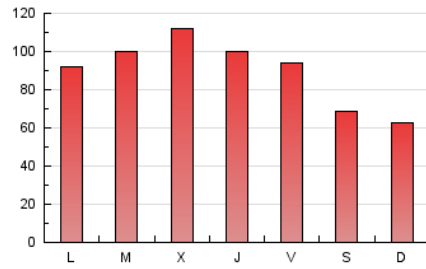

1. Cifras totales y promedios (Nacional)

MES - AÑO	NAVEGADORES UNICOS	VISITAS	PAGINAS
Marzo - 2024	129.023	210.098	273.858
PROMEDIO DIARIO	5.946	6.777	8.834
PROMEDIO LUNES-VIERNES	6.596	7.581	9.922
PROMEDIO SABADO-DOMINGO	4.582	5.090	6.549
PAGINAS / VISITAS	1,30		
DURACION MEDIA VISITAS	0:02:31		
TIEMPO INTERACCIÓN MEDIO	0:02:04		

2. Secciones (Nacional)

	PAGINAS	%
HOME	29.811	10.89 %
RESTO	244.047	89.11 %

3. Por día del mes (Nacional)

Día	N. únicos	Visitas	Páginas	Día	N. únicos	Visitas	Páginas	Día	N. únicos	Visitas	Páginas
1	7.195	8.422	11.270	11	6.197	7.147	9.667	21	5.400	6.039	8.041
2	4.658	5.205	6.982	12	6.038	6.836	9.080	22	4.107	4.725	6.357
3	4.291	4.684	6.143	13	6.979	8.169	10.912	23	3.355	3.757	4.765
4	5.303	6.241	8.448	14	11.213	12.852	16.172	24	3.849	4.310	5.545
5	7.459	8.348	10.877	15	7.393	8.641	11.283	25	6.658	7.706	10.341
6	6.064	7.103	9.298	16	5.300	5.995	7.500	26	6.810	7.840	10.210
7	5.713	6.729	9.147	17	4.474	5.043	6.635	27	12.394	13.594	15.878
8	7.627	8.905	11.872	18	5.156	6.022	8.401	28	4.567	5.111	6.509
9	7.159	7.797	10.149	19	6.069	7.197	9.737	29	4.498	4.933	6.174
10	5.660	6.307	7.948	20	5.675	6.639	8.696	30	3.478	3.904	4.874
								31	3.595	3.897	4.947

4. Gráficas (Nacional)

4.1 Por día de la semana (promedio)

N. únicos / Visitas (x 100)

Páginas (x 100)

4.2 Por franja horaria (promedio)

Visitas_ (x 1000)

Páginas (x 1000)

4.3 Por meses