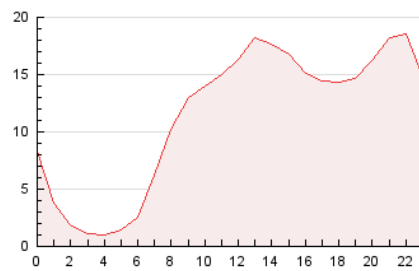

2. Secciones (Nacional)

	PAGINAS	%
HOME	29.811	10.89 %
RESTO	244.047	89.11 %

3. Por día del mes (Nacional)

Día	N. únicos	Visitas	Páginas	Día	N. únicos	Visitas	Páginas	Día	N. únicos	Visitas	Páginas
1	7.195	8.422	11.270	11	6.197	7.147	9.667	21	5.400	6.039	8.041
2	4.658	5.205	6.982	12	6.038	6.836	9.080	22	4.107	4.725	6.357
3	4.291	4.684	6.143	13	6.979	8.169	10.912	23	3.355	3.757	4.765
4	5.303	6.241	8.448	14	11.213	12.852	16.172	24	3.849	4.310	5.545
5	7.459	8.348	10.877	15	7.393	8.641	11.283	25	6.658	7.706	10.341
6	6.064	7.103	9.298	16	5.300	5.995	7.500	26	6.810	7.840	10.210
7	5.713	6.729	9.147	17	4.474	5.043	6.635	27	12.394	13.594	15.878
8	7.627	8.905	11.872	18	5.156	6.022	8.401	28	4.567	5.111	6.509
9	7.159	7.797	10.149	19	6.069	7.197	9.737	29	4.498	4.933	6.174
10	5.660	6.307	7.948	20	5.675	6.639	8.696	30	3.478	3.904	4.874
								31	3.595	3.897	4.947

4. Gráficas (Nacional)

4.1 Por día de la semana (promedio)

N. únicos / Visitas (x 100)

Páginas (x 100)

4.2 Por franja horaria (promedio)

Visitas_ (x 1000)

Páginas (x 1000)

4.3 Por meses