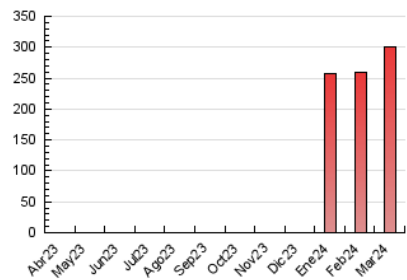

Páginas (x 1000)