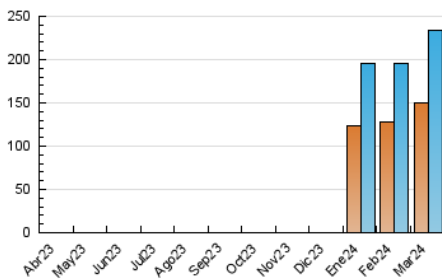

4.3 Por meses

N. únicos / Visitas (x 1000)