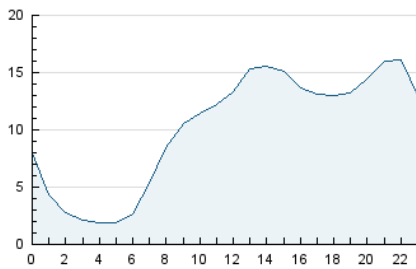

2. Secciones (Nacional e Internacional)

	PAGINAS	%
HOME	30.646	10.17 %
RESTO	270.647	89.83 %

3. Por día del mes (Nacional e Internacional)

Día	N. únicos	Visitas	Páginas	Día	N. únicos	Visitas	Páginas	Día	N. únicos	Visitas	Páginas
1	7.960	9.281	12.147	11	7.050	7.991	10.707	21	6.248	7.025	9.050
2	5.412	5.994	7.888	12	6.962	7.854	10.158	22	4.780	5.459	7.152
3	4.979	5.455	7.003	13	7.831	8.997	11.895	23	3.893	4.366	5.411
4	6.003	6.994	9.296	14	11.993	13.754	17.248	24	4.377	4.834	6.161
5	8.287	9.332	11.882	15	8.184	9.471	12.319	25	7.352	8.452	11.194
6	6.965	8.096	10.424	16	5.930	6.631	8.243	26	7.626	8.683	11.136
7	6.513	7.599	10.172	17	5.035	5.633	7.306	27	13.168	14.418	16.856
8	8.447	9.729	12.813	18	5.950	6.888	9.354	28	5.205	5.839	7.266
9	7.855	8.502	10.963	19	6.903	8.065	10.734	29	5.058	5.515	6.850
10	6.390	7.074	8.771	20	6.638	7.459	9.740	30	4.024	4.507	5.583
								31	4.141	4.506	5.571

4. Gráficas (Nacional e Internacional)

4.1 Por día de la semana (promedio)

N. únicos / Visitas (x 100)

Páginas (x 100)

4.2 Por franja horaria (promedio)

Visitas_ (x 1000)

Páginas (x 1000)

4.3 Por meses