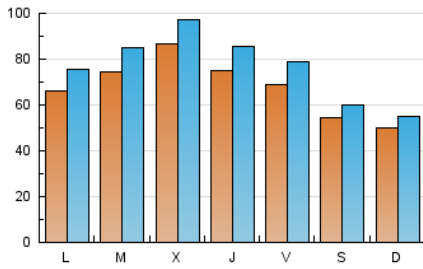

1. Cifras totales y promedios (Nacional e Internacional)

MES - AÑO	NAVEGADORES UNICOS	VISITAS	PAGINAS
Marzo - 2024	150.597	234.403	301.293
PROMEDIO DIARIO	6.683	7.561	9.719
PROMEDIO LUNES-VIERNES	7.387	8.424	10.876
PROMEDIO SABADO-DOMINGO	5.204	5.750	7.290
PAGINAS / VISITAS	1,29		
DURACION MEDIA VISITAS	0:02:32		
TIEMPO INTERACCIÓN MEDIO	0:01:56		

2. Secciones (Nacional e Internacional)

	PAGINAS	%
HOME	30.646	10.17 %
RESTO	270.647	89.83 %

3. Por día del mes (Nacional e Internacional)

Día	N. únicos	Visitas	Páginas	Día	N. únicos	Visitas	Páginas	Día	N. únicos	Visitas	Páginas
1	7.960	9.281	12.147	11	7.050	7.991	10.707	21	6.248	7.025	9.050
2	5.412	5.994	7.888	12	6.962	7.854	10.158	22	4.780	5.459	7.152
3	4.979	5.455	7.003	13	7.831	8.997	11.895	23	3.893	4.366	5.411
4	6.003	6.994	9.296	14	11.993	13.754	17.248	24	4.377	4.834	6.161
5	8.287	9.332	11.882	15	8.184	9.471	12.319	25	7.352	8.452	11.194
6	6.965	8.096	10.424	16	5.930	6.631	8.243	26	7.626	8.683	11.136
7	6.513	7.599	10.172	17	5.035	5.633	7.306	27	13.168	14.418	16.856
8	8.447	9.729	12.813	18	5.950	6.888	9.354	28	5.205	5.839	7.266
9	7.855	8.502	10.963	19	6.903	8.065	10.734	29	5.058	5.515	6.850
10	6.390	7.074	8.771	20	6.638	7.459	9.740	30	4.024	4.507	5.583
								31	4.141	4.506	5.571

4. Gráficas (Nacional e Internacional)

4.1 Por día de la semana (promedio)

N. únicos / Visitas (x 100)

Páginas (x 100)

4.2 Por franja horaria (promedio)

Visitas_ (x 1000)

Páginas (x 1000)

4.3 Por meses