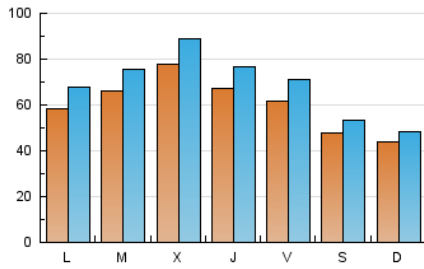

1. Cifras totales y promedios (Nacional)

MES - AÑO	NAVEGADORES UNICOS	VISITAS	PAGINAS
Marzo - 2024	129.023	210.098	273.858
PROMEDIO DIARIO	5.946	6.777	8.834
PROMEDIO LUNES-VIERNES	6.596	7.581	9.922
PROMEDIO SABADO-DOMINGO	4.582	5.090	6.549
PAGINAS / VISITAS	1,30		
DURACION MEDIA VISITAS	0:02:31		
TIEMPO INTERACCIÓN MEDIO	0:02:04		

2. Secciones (Nacional)

	PAGINAS	%
HOME	29.811	10.89 %
RESTO	244.047	89.11 %

3. Por día del mes (Nacional)

Día	N. únicos	Visitas	Páginas	Día	N. únicos	Visitas	Páginas	Día	N. únicos	Visitas	Páginas
1	7.195	8.422	11.270	11	6.197	7.147	9.667	21	5.400	6.039	8.041
2	4.658	5.205	6.982	12	6.038	6.836	9.080	22	4.107	4.725	6.357
3	4.291	4.684	6.143	13	6.979	8.169	10.912	23	3.355	3.757	4.765
4	5.303	6.241	8.448	14	11.213	12.852	16.172	24	3.849	4.310	5.545
5	7.459	8.348	10.877	15	7.393	8.641	11.283	25	6.658	7.706	10.341
6	6.064	7.103	9.298	16	5.300	5.995	7.500	26	6.810	7.840	10.210
7	5.713	6.729	9.147	17	4.474	5.043	6.635	27	12.394	13.594	15.878
8	7.627	8.905	11.872	18	5.156	6.022	8.401	28	4.567	5.111	6.509
9	7.159	7.797	10.149	19	6.069	7.197	9.737	29	4.498	4.933	6.174
10	5.660	6.307	7.948	20	5.675	6.639	8.696	30	3.478	3.904	4.874
								31	3.595	3.897	4.947

4. Gráficas (Nacional)

4.1 Por día de la semana (promedio)

N. únicos / Visitas (x 100)

Páginas (x 100)

4.2 Por franja horaria (promedio)

Visitas_ (x 1000)

Páginas (x 1000)

4.3 Por meses