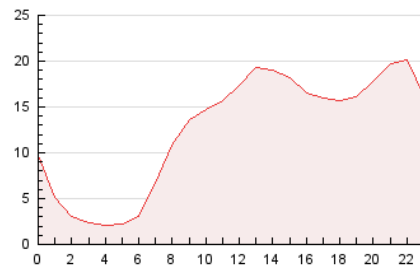

2. Secciones (Nacional e Internacional)

	PAGINAS	%
HOME	30.646	10.17 %
RESTO	270.647	89.83 %

3. Por día del mes (Nacional e Internacional)

Día	N. únicos	Visitas	Páginas	Día	N. únicos	Visitas	Páginas	Día	N. únicos	Visitas	Páginas
1	7.960	9.281	12.147	11	7.050	7.991	10.707	21	6.248	7.025	9.050
2	5.412	5.994	7.888	12	6.962	7.854	10.158	22	4.780	5.459	7.152
3	4.979	5.455	7.003	13	7.831	8.997	11.895	23	3.893	4.366	5.411
4	6.003	6.994	9.296	14	11.993	13.754	17.248	24	4.377	4.834	6.161
5	8.287	9.332	11.882	15	8.184	9.471	12.319	25	7.352	8.452	11.194
6	6.965	8.096	10.424	16	5.930	6.631	8.243	26	7.626	8.683	11.136
7	6.513	7.599	10.172	17	5.035	5.633	7.306	27	13.168	14.418	16.856
8	8.447	9.729	12.813	18	5.950	6.888	9.354	28	5.205	5.839	7.266
9	7.855	8.502	10.963	19	6.903	8.065	10.734	29	5.058	5.515	6.850
10	6.390	7.074	8.771	20	6.638	7.459	9.740	30	4.024	4.507	5.583
								31	4.141	4.506	5.571

4. Gráficas (Nacional e Internacional)

4.1 Por día de la semana (promedio)

N. únicos / Visitas (x 100)

Páginas (x 100)

4.2 Por franja horaria (promedio)

Visitas_ (x 1000)

Páginas (x 1000)

4.3 Por meses