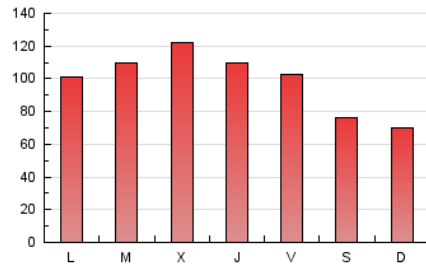

1. Cifras totales y promedios (Nacional e Internacional)

MES - AÑO	NAVEGADORES UNICOS	VISITAS	PAGINAS
Marzo - 2024	150.597	234.403	301.293
PROMEDIO DIARIO	6.683	7.561	9.719
PROMEDIO LUNES-VIERNES	7.387	8.424	10.876
PROMEDIO SABADO-DOMINGO	5.204	5.750	7.290
PAGINAS / VISITAS	1,29		
DURACION MEDIA VISITAS	0:02:32		
TIEMPO INTERACCIÓN MEDIO	0:01:56		

2. Secciones (Nacional e Internacional)

	PAGINAS	%
HOME	30.646	10.17 %
RESTO	270.647	89.83 %

3. Por día del mes (Nacional e Internacional)

Día	N. únicos	Visitas	Páginas	Día	N. únicos	Visitas	Páginas	Día	N. únicos	Visitas	Páginas
1	7.960	9.281	12.147	11	7.050	7.991	10.707	21	6.248	7.025	9.050
2	5.412	5.994	7.888	12	6.962	7.854	10.158	22	4.780	5.459	7.152
3	4.979	5.455	7.003	13	7.831	8.997	11.895	23	3.893	4.366	5.411
4	6.003	6.994	9.296	14	11.993	13.754	17.248	24	4.377	4.834	6.161
5	8.287	9.332	11.882	15	8.184	9.471	12.319	25	7.352	8.452	11.194
6	6.965	8.096	10.424	16	5.930	6.631	8.243	26	7.626	8.683	11.136
7	6.513	7.599	10.172	17	5.035	5.633	7.306	27	13.168	14.418	16.856
8	8.447	9.729	12.813	18	5.950	6.888	9.354	28	5.205	5.839	7.266
9	7.855	8.502	10.963	19	6.903	8.065	10.734	29	5.058	5.515	6.850
10	6.390	7.074	8.771	20	6.638	7.459	9.740	30	4.024	4.507	5.583
								31	4.141	4.506	5.571

4. Gráficas (Nacional e Internacional)

4.1 Por día de la semana (promedio)

N. únicos / Visitas (x 100)

Páginas (x 100)

4.2 Por franja horaria (promedio)

Visitas_ (x 1000)

Páginas (x 1000)

4.3 Por meses