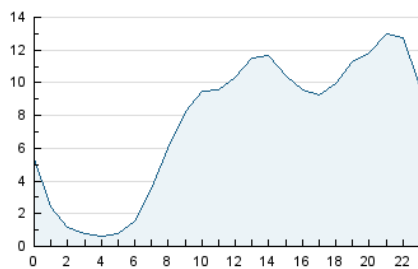

2. Secciones (Nacional)

	PAGINAS	%
HOME	29.800	12.80 %
RESTO	203.037	87.20 %

3. Por día del mes (Nacional)

Día	N. únicos	Visitas	Páginas	Día	N. únicos	Visitas	Páginas	Día	N. únicos	Visitas	Páginas
1	2.257	2.553	3.372	11	5.250	6.020	8.330	21	3.267	3.718	5.001
2	5.756	6.671	9.091	12	4.546	5.125	6.965	22	6.542	7.501	10.271
3	5.403	6.130	8.342	13	3.409	3.820	5.034	23	5.163	6.089	8.338
4	4.814	5.679	7.693	14	3.470	3.885	4.974	24	6.446	7.473	10.273
5	5.689	6.438	8.052	15	4.506	5.311	7.341	25	4.960	5.735	8.074
6	4.979	5.562	6.935	16	6.229	7.205	9.824	26	4.330	5.028	6.907
7	3.179	3.633	4.860	17	4.953	5.743	8.066	27	4.247	4.828	5.858
8	4.229	5.015	6.932	18	5.055	5.899	7.723	28	5.378	5.956	6.977
9	5.972	6.871	9.051	19	4.366	5.022	6.885	29	6.522	7.417	9.785
10	6.912	7.893	10.509	20	3.408	3.847	4.897	30	5.648	6.668	8.841
								31	4.838	5.534	7.636

4. Gráficas (Nacional)

4.1 Por día de la semana (promedio)

N. únicos / Visitas (x 100)

Páginas (x 100)

4.2 Por franja horaria (promedio)

Visitas_ (x 1000)

Páginas (x 1000)

4.3 Por meses