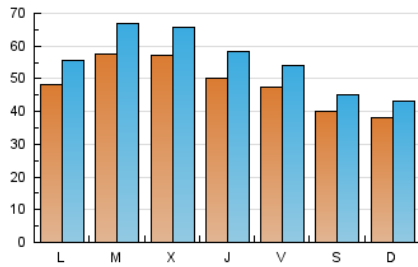

1. Cifras totales y promedios (Nacional)

MES - AÑO	NAVEGADORES UNICOS	VISITAS	PAGINAS
Enero - 2024	104.374	174.269	232.837
PROMEDIO DIARIO	4.894	5.622	7.511
PROMEDIO LUNES-VIERNES	5.234	6.044	8.187
PROMEDIO SABADO-DOMINGO	3.917	4.406	5.567
PAGINAS / VISITAS	1,34		
DURACION MEDIA VISITAS	0:02:33		
TIEMPO INTERACCIÓN MEDIO	0:02:14		

2. Secciones (Nacional)

	PAGINAS	%
HOME	29.800	12.80 %
RESTO	203.037	87.20 %

3. Por día del mes (Nacional)

Día	N. únicos	Visitas	Páginas	Día	N. únicos	Visitas	Páginas	Día	N. únicos	Visitas	Páginas
1	2.257	2.553	3.372	11	5.250	6.020	8.330	21	3.267	3.718	5.001
2	5.756	6.671	9.091	12	4.546	5.125	6.965	22	6.542	7.501	10.271
3	5.403	6.130	8.342	13	3.409	3.820	5.034	23	5.163	6.089	8.338
4	4.814	5.679	7.693	14	3.470	3.885	4.974	24	6.446	7.473	10.273
5	5.689	6.438	8.052	15	4.506	5.311	7.341	25	4.960	5.735	8.074
6	4.979	5.562	6.935	16	6.229	7.205	9.824	26	4.330	5.028	6.907
7	3.179	3.633	4.860	17	4.953	5.743	8.066	27	4.247	4.828	5.858
8	4.229	5.015	6.932	18	5.055	5.899	7.723	28	5.378	5.956	6.977
9	5.972	6.871	9.051	19	4.366	5.022	6.885	29	6.522	7.417	9.785
10	6.912	7.893	10.509	20	3.408	3.847	4.897	30	5.648	6.668	8.841
								31	4.838	5.534	7.636

4. Gráficas (Nacional)

4.1 Por día de la semana (promedio)

N. únicos / Visitas (x 100)

Páginas (x 100)

4.2 Por franja horaria (promedio)

Visitas_ (x 1000)

Páginas (x 1000)

4.3 Por meses