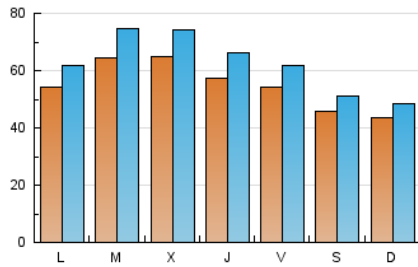

1. Cifras totales y promedios (Nacional e Internacional)

MES - AÑO	NAVEGADORES UNICOS	VISITAS	PAGINAS
Enero - 2024	123.975	196.313	257.359
PROMEDIO DIARIO	5.546	6.333	8.302
PROMEDIO LUNES-VIERNES	5.927	6.802	9.029
PROMEDIO SABADO-DOMINGO	4.452	4.984	6.210
PAGINAS / VISITAS	1,31		
DURACION MEDIA VISITAS	0:02:31		
TIEMPO INTERACCIÓN MEDIO	0:02:02		

2. Secciones (Nacional e Internacional)

	PAGINAS	%
HOME	30.615	11.90 %
RESTO	226.744	88.10 %

3. Por día del mes (Nacional e Internacional)

Día	N. únicos	Visitas	Páginas	Día	N. únicos	Visitas	Páginas	Día	N. únicos	Visitas	Páginas
1	2.538	2.847	3.724	11	5.995	6.883	9.200	21	3.780	4.301	5.592
2	6.300	7.238	9.730	12	5.300	5.945	7.905	22	7.293	8.308	11.139
3	6.021	6.780	9.092	13	3.956	4.418	5.714	23	5.901	6.840	9.188
4	5.388	6.327	8.371	14	3.986	4.499	5.625	24	7.246	8.354	11.289
5	6.316	7.042	8.730	15	5.140	5.931	8.103	25	5.742	6.597	9.017
6	5.482	6.108	7.535	16	6.874	7.985	10.644	26	5.117	5.907	7.865
7	3.673	4.149	5.445	17	5.702	6.524	8.952	27	4.855	5.513	6.582
8	4.802	5.630	7.626	18	5.789	6.669	8.830	28	5.944	6.478	7.651
9	6.730	7.676	9.913	19	5.020	5.761	7.675	29	7.276	8.261	10.727
10	7.860	9.015	11.637	20	3.943	4.409	5.538	30	6.382	7.530	9.784
								31	5.586	6.388	8.536

4. Gráficas (Nacional e Internacional)

4.1 Por día de la semana (promedio)

N. únicos / Visitas (x 100)

Páginas (x 100)

4.2 Por franja horaria (promedio)

Visitas_ (x 1000)

Páginas (x 1000)

4.3 Por meses