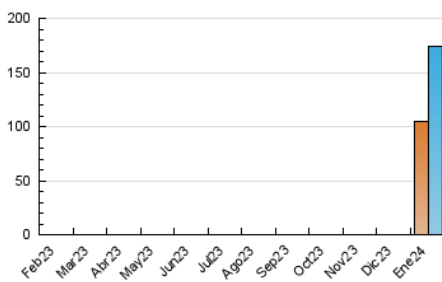

1. Cifras totales y promedios (Nacional)

MES - AÑO	NAVEGADORES UNICOS	VISITAS	PAGINAS
Enero - 2024	104.374	174.269	232.837
PROMEDIO DIARIO	4.894	5.622	7.511
PROMEDIO LUNES-VIERNES	5.234	6.044	8.187
PROMEDIO SABADO-DOMINGO	3.917	4.406	5.567
PAGINAS / VISITAS	1,34		
DURACION MEDIA VISITAS	0:02:33		
TIEMPO INTERACCIÓN MEDIO	0:02:14		

2. Secciones (Nacional)

	PAGINAS	%
HOME	29.800	12.80 %
RESTO	203.037	87.20 %

3. Por día del mes (Nacional)

Día	N. únicos	Visitas	Páginas	Día	N. únicos	Visitas	Páginas	Día	N. únicos	Visitas	Páginas
1	2.257	2.553	3.372	11	5.250	6.020	8.330	21	3.267	3.718	5.001
2	5.756	6.671	9.091	12	4.546	5.125	6.965	22	6.542	7.501	10.271
3	5.403	6.130	8.342	13	3.409	3.820	5.034	23	5.163	6.089	8.338
4	4.814	5.679	7.693	14	3.470	3.885	4.974	24	6.446	7.473	10.273
5	5.689	6.438	8.052	15	4.506	5.311	7.341	25	4.960	5.735	8.074
6	4.979	5.562	6.935	16	6.229	7.205	9.824	26	4.330	5.028	6.907
7	3.179	3.633	4.860	17	4.953	5.743	8.066	27	4.247	4.828	5.858
8	4.229	5.015	6.932	18	5.055	5.899	7.723	28	5.378	5.956	6.977
9	5.972	6.871	9.051	19	4.366	5.022	6.885	29	6.522	7.417	9.785
10	6.912	7.893	10.509	20	3.408	3.847	4.897	30	5.648	6.668	8.841
								31	4.838	5.534	7.636

4. Gráficas (Nacional)

4.1 Por día de la semana (promedio)

N. únicos / Visitas (x 100)

Páginas (x 100)

4.2 Por franja horaria (promedio)

Visitas_ (x 1000)

Páginas (x 1000)

4.3 Por meses

N. únicos / Visitas (x 1000)

Páginas (x 1000)

5. Observaciones

Este Medio Electrónico de Comunicación ha sido medido por la herramienta Google Analytics de Google (GA4)

6. Definiciones básicas (Para más información ver Normas Técnicas para el Control de los Medios Electrónicos de Comunicación)