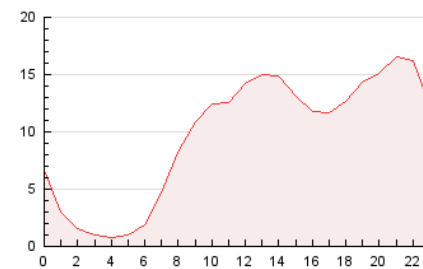

2. Secciones (Nacional)

	PAGINAS	%
HOME	29.800	12.80 %
RESTO	203.037	87.20 %

3. Por día del mes (Nacional)

Día	N. únicos	Visitas	Páginas	Día	N. únicos	Visitas	Páginas	Día	N. únicos	Visitas	Páginas
1	2.257	2.553	3.372	11	5.250	6.020	8.330	21	3.267	3.718	5.001
2	5.756	6.671	9.091	12	4.546	5.125	6.965	22	6.542	7.501	10.271
3	5.403	6.130	8.342	13	3.409	3.820	5.034	23	5.163	6.089	8.338
4	4.814	5.679	7.693	14	3.470	3.885	4.974	24	6.446	7.473	10.273
5	5.689	6.438	8.052	15	4.506	5.311	7.341	25	4.960	5.735	8.074
6	4.979	5.562	6.935	16	6.229	7.205	9.824	26	4.330	5.028	6.907
7	3.179	3.633	4.860	17	4.953	5.743	8.066	27	4.247	4.828	5.858
8	4.229	5.015	6.932	18	5.055	5.899	7.723	28	5.378	5.956	6.977
9	5.972	6.871	9.051	19	4.366	5.022	6.885	29	6.522	7.417	9.785
10	6.912	7.893	10.509	20	3.408	3.847	4.897	30	5.648	6.668	8.841
								31	4.838	5.534	7.636

4. Gráficas (Nacional)

4.1 Por día de la semana (promedio)

N. únicos / Visitas (x 100)

Páginas (x 100)

4.2 Por franja horaria (promedio)

Visitas_ (x 1000)

Páginas (x 1000)

4.3 Por meses