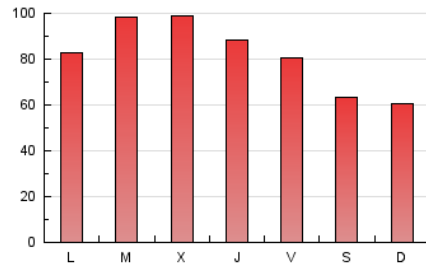

1. Cifras totales y promedios (Nacional e Internacional)

MES - AÑO	NAVEGADORES UNICOS	VISITAS	PAGINAS
Enero - 2024	123.975	196.313	257.359
PROMEDIO DIARIO	5.546	6.333	8.302
PROMEDIO LUNES-VIERNES	5.927	6.802	9.029
PROMEDIO SABADO-DOMINGO	4.452	4.984	6.210
PAGINAS / VISITAS	1,31		
DURACION MEDIA VISITAS	0:02:31		
TIEMPO INTERACCIÓN MEDIO	0:02:02		

2. Secciones (Nacional e Internacional)

	PAGINAS	%
HOME	30.615	11.90 %
RESTO	226.744	88.10 %

3. Por día del mes (Nacional e Internacional)

Día	N. únicos	Visitas	Páginas	Día	N. únicos	Visitas	Páginas	Día	N. únicos	Visitas	Páginas
1	2.538	2.847	3.724	11	5.995	6.883	9.200	21	3.780	4.301	5.592
2	6.300	7.238	9.730	12	5.300	5.945	7.905	22	7.293	8.308	11.139
3	6.021	6.780	9.092	13	3.956	4.418	5.714	23	5.901	6.840	9.188
4	5.388	6.327	8.371	14	3.986	4.499	5.625	24	7.246	8.354	11.289
5	6.316	7.042	8.730	15	5.140	5.931	8.103	25	5.742	6.597	9.017
6	5.482	6.108	7.535	16	6.874	7.985	10.644	26	5.117	5.907	7.865
7	3.673	4.149	5.445	17	5.702	6.524	8.952	27	4.855	5.513	6.582
8	4.802	5.630	7.626	18	5.789	6.669	8.830	28	5.944	6.478	7.651
9	6.730	7.676	9.913	19	5.020	5.761	7.675	29	7.276	8.261	10.727
10	7.860	9.015	11.637	20	3.943	4.409	5.538	30	6.382	7.530	9.784
								31	5.586	6.388	8.536

4. Gráficas (Nacional e Internacional)

4.1 Por día de la semana (promedio)

N. únicos / Visitas (x 100)

Páginas (x 100)

4.2 Por franja horaria (promedio)

Visitas_ (x 1000)

Páginas (x 1000)

4.3 Por meses