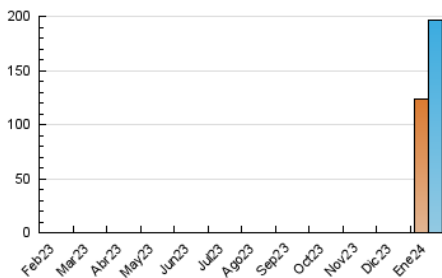

4.3 Por meses

N. únicos / Visitas (x 1000)