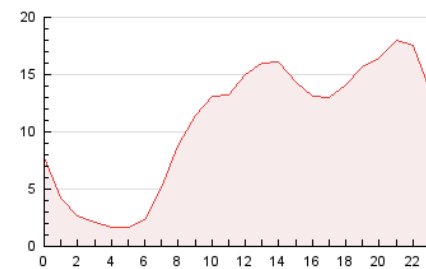

2. Secciones (Nacional e Internacional)

	PAGINAS	%
HOME	30.615	11.90 %
RESTO	226.744	88.10 %

3. Por día del mes (Nacional e Internacional)

Día	N. únicos	Visitas	Páginas	Día	N. únicos	Visitas	Páginas	Día	N. únicos	Visitas	Páginas
1	2.538	2.847	3.724	11	5.995	6.883	9.200	21	3.780	4.301	5.592
2	6.300	7.238	9.730	12	5.300	5.945	7.905	22	7.293	8.308	11.139
3	6.021	6.780	9.092	13	3.956	4.418	5.714	23	5.901	6.840	9.188
4	5.388	6.327	8.371	14	3.986	4.499	5.625	24	7.246	8.354	11.289
5	6.316	7.042	8.730	15	5.140	5.931	8.103	25	5.742	6.597	9.017
6	5.482	6.108	7.535	16	6.874	7.985	10.644	26	5.117	5.907	7.865
7	3.673	4.149	5.445	17	5.702	6.524	8.952	27	4.855	5.513	6.582
8	4.802	5.630	7.626	18	5.789	6.669	8.830	28	5.944	6.478	7.651
9	6.730	7.676	9.913	19	5.020	5.761	7.675	29	7.276	8.261	10.727
10	7.860	9.015	11.637	20	3.943	4.409	5.538	30	6.382	7.530	9.784
								31	5.586	6.388	8.536

4. Gráficas (Nacional e Internacional)

4.1 Por día de la semana (promedio)

N. únicos / Visitas (x 100)

Páginas (x 100)

4.2 Por franja horaria (promedio)

Visitas_ (x 1000)

Páginas (x 1000)

4.3 Por meses