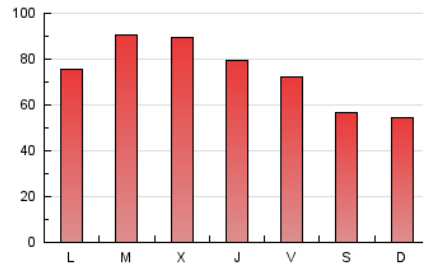

1. Cifras totales y promedios (Nacional)

MES - AÑO	NAVEGADORES UNICOS	VISITAS	PAGINAS
Enero - 2024	104.374	174.269	232.837
PROMEDIO DIARIO	4.894	5.622	7.511
PROMEDIO LUNES-VIERNES	5.234	6.044	8.187
PROMEDIO SABADO-DOMINGO	3.917	4.406	5.567
PAGINAS / VISITAS	1,34		
DURACION MEDIA VISITAS	0:02:33		
TIEMPO INTERACCIÓN MEDIO	0:02:14		

2. Secciones (Nacional)

	PAGINAS	%
HOME	29.800	12.80 %
RESTO	203.037	87.20 %

3. Por día del mes (Nacional)

Día	N. únicos	Visitas	Páginas	Día	N. únicos	Visitas	Páginas	Día	N. únicos	Visitas	Páginas
1	2.257	2.553	3.372	11	5.250	6.020	8.330	21	3.267	3.718	5.001
2	5.756	6.671	9.091	12	4.546	5.125	6.965	22	6.542	7.501	10.271
3	5.403	6.130	8.342	13	3.409	3.820	5.034	23	5.163	6.089	8.338
4	4.814	5.679	7.693	14	3.470	3.885	4.974	24	6.446	7.473	10.273
5	5.689	6.438	8.052	15	4.506	5.311	7.341	25	4.960	5.735	8.074
6	4.979	5.562	6.935	16	6.229	7.205	9.824	26	4.330	5.028	6.907
7	3.179	3.633	4.860	17	4.953	5.743	8.066	27	4.247	4.828	5.858
8	4.229	5.015	6.932	18	5.055	5.899	7.723	28	5.378	5.956	6.977
9	5.972	6.871	9.051	19	4.366	5.022	6.885	29	6.522	7.417	9.785
10	6.912	7.893	10.509	20	3.408	3.847	4.897	30	5.648	6.668	8.841
								31	4.838	5.534	7.636

4. Gráficas (Nacional)

4.1 Por día de la semana (promedio)

N. únicos / Visitas (x 100)

Páginas (x 100)

4.2 Por franja horaria (promedio)

Visitas_ (x 1000)

Páginas (x 1000)

4.3 Por meses