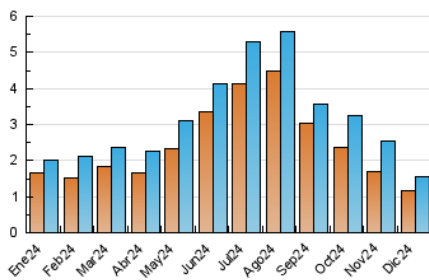

4.3 Por meses

N. únicos / Visitas (x 1000)