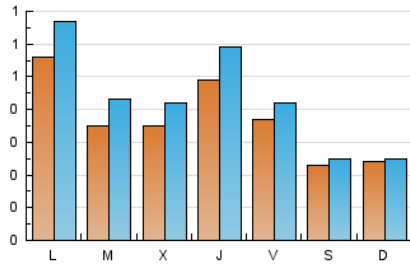

1. Cifras totales y promedios (Nacional)

MES - AÑO	NAVEGADORES UNICOS	VISITAS	PAGINAS
Diciembre - 2024	968	1.344	2.536
PROMEDIO DIARIO	37	43	82
PROMEDIO LUNES-VIERNES	43	51	103
PROMEDIO SABADO-DOMINGO	24	25	31
PAGINAS / VISITAS	1,89		
DURACION MEDIA VISITAS	0:04:53		
TIEMPO INTERACCIÓN MEDIO	0:01:28		

2. Secciones (Nacional)

	PAGINAS	%
HOME	387	15.26 %
RESTO	2.149	84.74 %

3. Por día del mes (Nacional)

Día	N. únicos	Visitas	Páginas	Día	N. únicos	Visitas	Páginas	Día	N. únicos	Visitas	Páginas
1	25	26	32	11	42	52	131	21	14	14	16
2	62	77	151	12	67	84	152	22	15	16	16
3	51	64	123	13	45	58	97	23	18	19	21
4	50	57	104	14	28	30	38	24	13	13	17
5	50	58	130	15	27	28	29	25	12	14	17
6	37	39	42	16	67	81	193	26	17	18	18
7	34	36	53	17	53	63	180	27	27	30	30
8	23	23	29	18	36	46	151	28	16	18	22
9	74	92	221	19	61	75	157	29	30	33	43
10	45	61	148	20	37	41	85	30	61	66	75
								31	11	12	15

4. Gráficas (Nacional)

4.1 Por día de la semana (promedio)

N. únicos / Visitas (x 100)

Páginas (x 100)

4.2 Por franja horaria (promedio)

Visitas_ (x 1000)

Páginas (x 1000)

4.3 Por meses