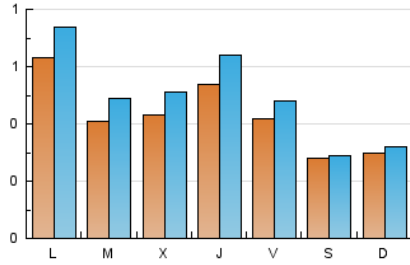

1. Cifras totales y promedios (Nacional e Internacional)

MES - AÑO	NAVEGADORES UNICOS	VISITAS	PAGINAS
Diciembre - 2024	1.149	1.538	2.747
PROMEDIO DIARIO	43	50	89
PROMEDIO LUNES-VIERNES	49	57	110
PROMEDIO SABADO-DOMINGO	29	31	37
PAGINAS / VISITAS	1,79		
DURACION MEDIA VISITAS	0:04:26		
TIEMPO INTERACCIÓN MEDIO	0:01:19		

2. Secciones (Nacional e Internacional)

	PAGINAS	%
HOME	391	14.23 %
RESTO	2.356	85.77 %

3. Por día del mes (Nacional e Internacional)

Día	N. únicos	Visitas	Páginas	Día	N. únicos	Visitas	Páginas	Día	N. únicos	Visitas	Páginas
1	33	34	42	11	53	64	147	21	23	23	25
2	65	80	154	12	78	95	165	22	21	22	25
3	55	68	127	13	50	63	102	23	23	24	26
4	58	65	113	14	29	31	39	24	20	20	24
5	52	60	132	15	35	36	37	25	17	19	22
6	42	44	47	16	75	89	202	26	21	22	22
7	37	39	56	17	61	73	190	27	35	38	38
8	27	28	33	18	43	54	158	28	22	24	28
9	82	101	232	19	65	79	161	29	35	38	48
10	47	64	150	20	40	45	88	30	69	74	84
								31	21	22	30

4. Gráficas (Nacional e Internacional)

4.1 Por día de la semana (promedio)

N. únicos / Visitas (x 100)

Páginas (x 100)

4.2 Por franja horaria (promedio)

Visitas_ (x 1000)

Páginas (x 1000)

4.3 Por meses