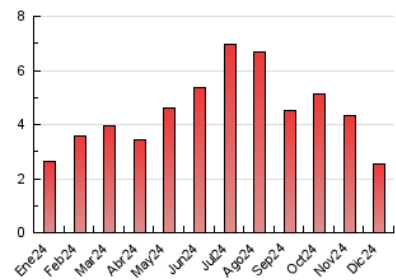

1. Cifras totales y promedios (Nacional)

MES - AÑO	NAVEGADORES UNICOS	VISITAS	PAGINAS
Diciembre - 2024	968	1.344	2.536
PROMEDIO DIARIO	37	43	82
PROMEDIO LUNES-VIERNES	43	51	103
PROMEDIO SABADO-DOMINGO	24	25	31
PAGINAS / VISITAS	1,89		
DURACION MEDIA VISITAS	0:04:53		
TIEMPO INTERACCIÓN MEDIO	0:01:28		

2. Secciones (Nacional)

	PAGINAS	%
HOME	387	15.26 %
RESTO	2.149	84.74 %

3. Por día del mes (Nacional)

Día	N. únicos	Visitas	Páginas	Día	N. únicos	Visitas	Páginas	Día	N. únicos	Visitas	Páginas
1	25	26	32	11	42	52	131	21	14	14	16
2	62	77	151	12	67	84	152	22	15	16	16
3	51	64	123	13	45	58	97	23	18	19	21
4	50	57	104	14	28	30	38	24	13	13	17
5	50	58	130	15	27	28	29	25	12	14	17
6	37	39	42	16	67	81	193	26	17	18	18
7	34	36	53	17	53	63	180	27	27	30	30
8	23	23	29	18	36	46	151	28	16	18	22
9	74	92	221	19	61	75	157	29	30	33	43
10	45	61	148	20	37	41	85	30	61	66	75
								31	11	12	15

4. Gráficas (Nacional)

4.1 Por día de la semana (promedio)

N. únicos / Visitas (x 100)

Páginas (x 100)

4.2 Por franja horaria (promedio)

Visitas_ (x 1000)

Páginas (x 1000)

4.3 Por meses

N. únicos / Visitas (x 1000)

Páginas (x 1000)

5. Observaciones

Este Medio Electrónico de Comunicación ha sido medido por la herramienta Google Analytics de Google (GA4).

6. Definiciones básicas (Para más información ver Normas Técnicas para el Control de los Medios Electrónicos de Comunicación)