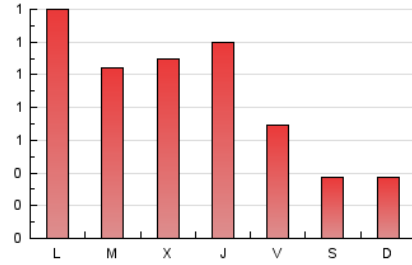

1. Cifras totales y promedios (Nacional e Internacional)

MES - AÑO	NAVEGADORES UNICOS	VISITAS	PAGINAS
Diciembre - 2024	1.149	1.538	2.747
PROMEDIO DIARIO	43	50	89
PROMEDIO LUNES-VIERNES	49	57	110
PROMEDIO SABADO-DOMINGO	29	31	37
PAGINAS / VISITAS	1,79		
DURACION MEDIA VISITAS	0:04:26		
TIEMPO INTERACCIÓN MEDIO	0:01:19		

2. Secciones (Nacional e Internacional)

	PAGINAS	%
HOME	391	14.23 %
RESTO	2.356	85.77 %

3. Por día del mes (Nacional e Internacional)

Día	N. únicos	Visitas	Páginas	Día	N. únicos	Visitas	Páginas	Día	N. únicos	Visitas	Páginas
1	33	34	42	11	53	64	147	21	23	23	25
2	65	80	154	12	78	95	165	22	21	22	25
3	55	68	127	13	50	63	102	23	23	24	26
4	58	65	113	14	29	31	39	24	20	20	24
5	52	60	132	15	35	36	37	25	17	19	22
6	42	44	47	16	75	89	202	26	21	22	22
7	37	39	56	17	61	73	190	27	35	38	38
8	27	28	33	18	43	54	158	28	22	24	28
9	82	101	232	19	65	79	161	29	35	38	48
10	47	64	150	20	40	45	88	30	69	74	84
								31	21	22	30

4. Gráficas (Nacional e Internacional)

4.1 Por día de la semana (promedio)

N. únicos / Visitas (x 100)

Páginas (x 100)

4.2 Por franja horaria (promedio)

Visitas_ (x 1000)

Páginas (x 1000)

4.3 Por meses