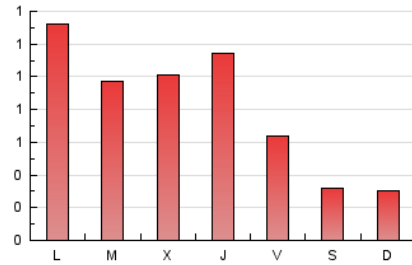

1. Cifras totales y promedios (Nacional)

MES - AÑO	NAVEGADORES UNICOS	VISITAS	PAGINAS
Diciembre - 2024	968	1.344	2.536
PROMEDIO DIARIO	37	43	82
PROMEDIO LUNES-VIERNES	43	51	103
PROMEDIO SABADO-DOMINGO	24	25	31
PAGINAS / VISITAS	1,89		
DURACION MEDIA VISITAS	0:04:53		
TIEMPO INTERACCIÓN MEDIO	0:01:28		

2. Secciones (Nacional)

	PAGINAS	%
HOME	387	15.26 %
RESTO	2.149	84.74 %

3. Por día del mes (Nacional)

Día	N. únicos	Visitas	Páginas	Día	N. únicos	Visitas	Páginas	Día	N. únicos	Visitas	Páginas
1	25	26	32	11	42	52	131	21	14	14	16
2	62	77	151	12	67	84	152	22	15	16	16
3	51	64	123	13	45	58	97	23	18	19	21
4	50	57	104	14	28	30	38	24	13	13	17
5	50	58	130	15	27	28	29	25	12	14	17
6	37	39	42	16	67	81	193	26	17	18	18
7	34	36	53	17	53	63	180	27	27	30	30
8	23	23	29	18	36	46	151	28	16	18	22
9	74	92	221	19	61	75	157	29	30	33	43
10	45	61	148	20	37	41	85	30	61	66	75
								31	11	12	15

4. Gráficas (Nacional)

4.1 Por día de la semana (promedio)

N. únicos / Visitas (x 100)

Páginas (x 100)

4.2 Por franja horaria (promedio)

Visitas_ (x 1000)

Páginas (x 1000)

4.3 Por meses