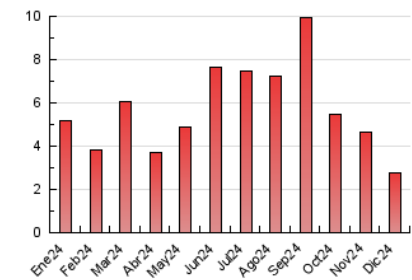

Páginas (x 1000)