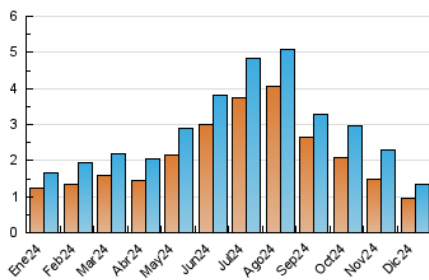

2. Secciones (Nacional)

	PAGINAS	%
HOME	387	15.26 %
RESTO	2.149	84.74 %

3. Por día del mes (Nacional)

Día	N. únicos	Visitas	Páginas	Día	N. únicos	Visitas	Páginas	Día	N. únicos	Visitas	Páginas
1	25	26	32	11	42	52	131	21	14	14	16
2	62	77	151	12	67	84	152	22	15	16	16
3	51	64	123	13	45	58	97	23	18	19	21
4	50	57	104	14	28	30	38	24	13	13	17
5	50	58	130	15	27	28	29	25	12	14	17
6	37	39	42	16	67	81	193	26	17	18	18
7	34	36	53	17	53	63	180	27	27	30	30
8	23	23	29	18	36	46	151	28	16	18	22
9	74	92	221	19	61	75	157	29	30	33	43
10	45	61	148	20	37	41	85	30	61	66	75
								31	11	12	15

4. Gráficas (Nacional)

4.1 Por día de la semana (promedio)

N. únicos / Visitas (x 100)

Páginas (x 100)

4.2 Por franja horaria (promedio)

Visitas_ (x 1000)

Páginas (x 1000)

4.3 Por meses

N. únicos / Visitas (x 1000)

Páginas (x 1000)

5. Observaciones

Este Medio Electrónico de Comunicación ha sido medido por la herramienta Google Analytics de Google (GA4).

6. Definiciones básicas (Para más información ver Normas Técnicas para el Control de los Medios Electrónicos de Comunicación)

Visita:

Una secuencia ininterrumpida de páginas servidas a un usuario válido. Si dicho usuario no realiza peticiones de páginas en un periodo de tiempo (30 min) la siguiente petición constituirá el inicio de una nueva visita.