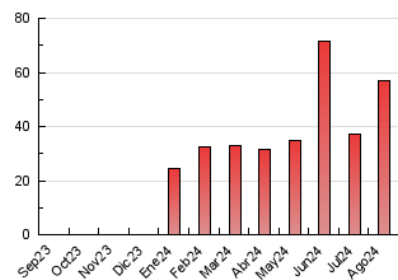

Páginas (x 1000)