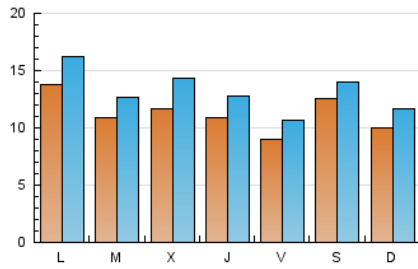

1. Cifras totales y promedios (Nacional)

MES - AÑO	NAVEGADORES UNICOS	VISITAS	PAGINAS
Agosto - 2024	16.895	40.693	56.546
PROMEDIO DIARIO	1.120	1.313	1.824
PROMEDIO LUNES-VIERNES	1.111	1.319	1.862
PROMEDIO SABADO-DOMINGO	1.143	1.298	1.732
PAGINAS / VISITAS	1,39		
DURACION MEDIA VISITAS	0:01:01		
TIEMPO INTERACCIÓN MEDIO	-		

2. Secciones (Nacional)

	PAGINAS	%
HOME	4.266	7.54 %
RESTO	52.280	92.46 %

3. Por día del mes (Nacional)

Día	N. únicos	Visitas	Páginas	Día	N. únicos	Visitas	Páginas	Día	N. únicos	Visitas	Páginas
1	768	876	1.188	11	2.134	2.415	3.064	21	1.210	1.480	2.319
2	395	452	636	12	1.137	1.246	1.637	22	817	981	1.668
3	606	667	884	13	1.423	1.639	2.134	23	552	667	957
4	331	356	467	14	2.161	2.759	3.847	24	319	346	464
5	2.758	3.194	4.262	15	1.577	2.076	3.196	25	254	282	389
6	841	939	1.247	16	1.443	1.812	2.713	26	210	241	309
7	575	630	839	17	1.306	1.614	2.358	27	364	395	482
8	601	677	822	18	1.281	1.617	2.377	28	726	854	1.101
9	412	455	555	19	1.413	1.805	2.675	29	1.658	1.796	2.208
10	1.074	1.169	1.589	20	1.726	2.115	3.577	30	1.674	1.922	2.584
								31	2.978	3.216	3.998

4. Gráficas (Nacional)

4.1 Por día de la semana (promedio)

N. únicos / Visitas (x 100)

Páginas (x 100)

4.2 Por franja horaria (promedio)

Visitas_ (x 1000)

Páginas (x 1000)

4.3 Por meses