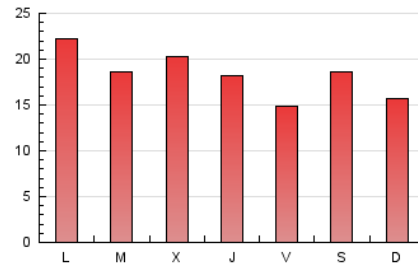

1. Cifras totales y promedios (Nacional)

MES - AÑO	NAVEGADORES UNICOS	VISITAS	PAGINAS
Agosto - 2024	16.895	40.693	56.546
PROMEDIO DIARIO	1.120	1.313	1.824
PROMEDIO LUNES-VIERNES	1.111	1.319	1.862
PROMEDIO SABADO-DOMINGO	1.143	1.298	1.732
PAGINAS / VISITAS	1,39		
DURACION MEDIA VISITAS	0:01:01		
TIEMPO INTERACCIÓN MEDIO	-		

2. Secciones (Nacional)

	PAGINAS	%
HOME	4.266	7.54 %
RESTO	52.280	92.46 %

3. Por día del mes (Nacional)

Día	N. únicos	Visitas	Páginas	Día	N. únicos	Visitas	Páginas	Día	N. únicos	Visitas	Páginas
1	768	876	1.188	11	2.134	2.415	3.064	21	1.210	1.480	2.319
2	395	452	636	12	1.137	1.246	1.637	22	817	981	1.668
3	606	667	884	13	1.423	1.639	2.134	23	552	667	957
4	331	356	467	14	2.161	2.759	3.847	24	319	346	464
5	2.758	3.194	4.262	15	1.577	2.076	3.196	25	254	282	389
6	841	939	1.247	16	1.443	1.812	2.713	26	210	241	309
7	575	630	839	17	1.306	1.614	2.358	27	364	395	482
8	601	677	822	18	1.281	1.617	2.377	28	726	854	1.101
9	412	455	555	19	1.413	1.805	2.675	29	1.658	1.796	2.208
10	1.074	1.169	1.589	20	1.726	2.115	3.577	30	1.674	1.922	2.584
								31	2.978	3.216	3.998

4. Gráficas (Nacional)

4.1 Por día de la semana (promedio)

N. únicos / Visitas (x 100)

Páginas (x 100)

4.2 Por franja horaria (promedio)

Visitas_ (x 1000)

Páginas (x 1000)

4.3 Por meses