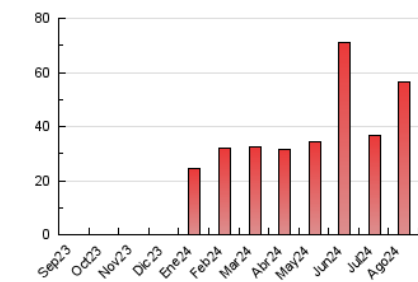

2. Secciones (Nacional)

	PAGINAS	%
HOME	4.266	7.54 %
RESTO	52.280	92.46 %

3. Por día del mes (Nacional)

Día	N. únicos	Visitas	Páginas	Día	N. únicos	Visitas	Páginas	Día	N. únicos	Visitas	Páginas
1	768	876	1.188	11	2.134	2.415	3.064	21	1.210	1.480	2.319
2	395	452	636	12	1.137	1.246	1.637	22	817	981	1.668
3	606	667	884	13	1.423	1.639	2.134	23	552	667	957
4	331	356	467	14	2.161	2.759	3.847	24	319	346	464
5	2.758	3.194	4.262	15	1.577	2.076	3.196	25	254	282	389
6	841	939	1.247	16	1.443	1.812	2.713	26	210	241	309
7	575	630	839	17	1.306	1.614	2.358	27	364	395	482
8	601	677	822	18	1.281	1.617	2.377	28	726	854	1.101
9	412	455	555	19	1.413	1.805	2.675	29	1.658	1.796	2.208
10	1.074	1.169	1.589	20	1.726	2.115	3.577	30	1.674	1.922	2.584
								31	2.978	3.216	3.998

4. Gráficas (Nacional)

4.1 Por día de la semana (promedio)

N. únicos / Visitas (x 100)

Páginas (x 100)

4.2 Por franja horaria (promedio)

Visitas_ (x 1000)

Páginas (x 1000)

4.3 Por meses

N. únicos / Visitas (x 1000)

Páginas (x 1000)

5. Observaciones

Este Medio Electrónico de Comunicación ha sido medido por la herramienta Google Analytics de Google (GA4).

Nota: Debido a un fallo técnico en la herramienta de medición, no relacionado con OJD interactiva, los datos del 27/08/2024 pueden estar incompletos.

Visita:

Una secuencia ininterrumpida de páginas servidas a un usuario válido. Si dicho usuario no realiza peticiones de páginas en un periodo de tiempo (30 min) la siguiente petición constituirá el inicio de una nueva visita.