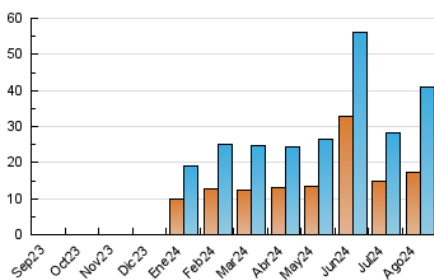

4.3 Por meses

N. únicos / Visitas (x 1000)