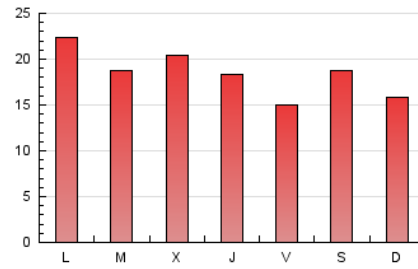

1. Cifras totales y promedios (Nacional e Internacional)

MES - AÑO	NAVEGADORES UNICOS	VISITAS	PAGINAS
Agosto - 2024	17.185	41.061	57.000
PROMEDIO DIARIO	1.131	1.325	1.839
PROMEDIO LUNES-VIERNES	1.122	1.331	1.878
PROMEDIO SABADO-DOMINGO	1.152	1.309	1.744
PAGINAS / VISITAS	1,39		
DURACION MEDIA VISITAS	0:01:01		
TIEMPO INTERACCIÓN MEDIO	-		

2. Secciones (Nacional e Internacional)

	PAGINAS	%
HOME	4.348	7.63 %
RESTO	52.652	92.37 %

3. Por día del mes (Nacional e Internacional)

Día	N. únicos	Visitas	Páginas	Día	N. únicos	Visitas	Páginas	Día	N. únicos	Visitas	Páginas
1	775	883	1.200	11	2.149	2.429	3.082	21	1.222	1.493	2.337
2	404	463	650	12	1.148	1.257	1.650	22	831	994	1.685
3	615	678	898	13	1.434	1.652	2.152	23	564	680	971
4	335	360	471	14	2.175	2.773	3.864	24	323	350	468
5	2.781	3.230	4.294	15	1.586	2.088	3.210	25	258	286	395
6	852	951	1.260	16	1.449	1.819	2.720	26	215	246	314
7	590	646	861	17	1.316	1.625	2.370	27	369	400	487
8	604	680	825	18	1.291	1.628	2.389	28	733	861	1.108
9	415	458	559	19	1.432	1.827	2.706	29	1.678	1.816	2.234
10	1.083	1.178	1.599	20	1.740	2.133	3.599	30	1.684	1.932	2.622
								31	2.998	3.245	4.020

4. Gráficas (Nacional e Internacional)

4.1 Por día de la semana (promedio)

N. únicos / Visitas (x 100)

Páginas (x 100)

4.2 Por franja horaria (promedio)

Visitas_ (x 1000)

Páginas (x 1000)

4.3 Por meses