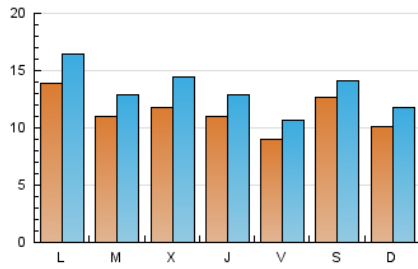

1. Cifras totales y promedios (Nacional e Internacional)

MES - AÑO	NAVEGADORES UNICOS	VISITAS	PAGINAS
Agosto - 2024	17.185	41.061	57.000
PROMEDIO DIARIO	1.131	1.325	1.839
PROMEDIO LUNES-VIERNES	1.122	1.331	1.878
PROMEDIO SABADO-DOMINGO	1.152	1.309	1.744
PAGINAS / VISITAS	1,39		
DURACION MEDIA VISITAS	0:01:01		
TIEMPO INTERACCIÓN MEDIO	-		

2. Secciones (Nacional e Internacional)

	PAGINAS	%
HOME	4.348	7.63 %
RESTO	52.652	92.37 %

3. Por día del mes (Nacional e Internacional)

Día	N. únicos	Visitas	Páginas	Día	N. únicos	Visitas	Páginas	Día	N. únicos	Visitas	Páginas
1	775	883	1.200	11	2.149	2.429	3.082	21	1.222	1.493	2.337
2	404	463	650	12	1.148	1.257	1.650	22	831	994	1.685
3	615	678	898	13	1.434	1.652	2.152	23	564	680	971
4	335	360	471	14	2.175	2.773	3.864	24	323	350	468
5	2.781	3.230	4.294	15	1.586	2.088	3.210	25	258	286	395
6	852	951	1.260	16	1.449	1.819	2.720	26	215	246	314
7	590	646	861	17	1.316	1.625	2.370	27	369	400	487
8	604	680	825	18	1.291	1.628	2.389	28	733	861	1.108
9	415	458	559	19	1.432	1.827	2.706	29	1.678	1.816	2.234
10	1.083	1.178	1.599	20	1.740	2.133	3.599	30	1.684	1.932	2.622
								31	2.998	3.245	4.020

4. Gráficas (Nacional e Internacional)

4.1 Por día de la semana (promedio)

N. únicos / Visitas (x 100)

Páginas (x 100)

4.2 Por franja horaria (promedio)

Visitas_ (x 1000)

Páginas (x 1000)

4.3 Por meses