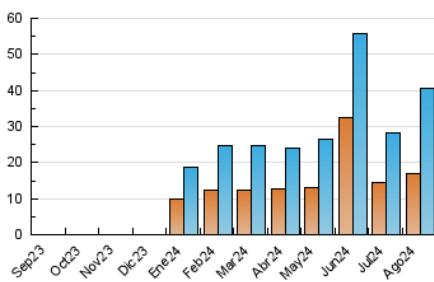

2. Secciones (Nacional)

	PAGINAS	%
HOME	4.266	7.54 %
RESTO	52.280	92.46 %

3. Por día del mes (Nacional)

Día	N. únicos	Visitas	Páginas	Día	N. únicos	Visitas	Páginas	Día	N. únicos	Visitas	Páginas
1	768	876	1.188	11	2.134	2.415	3.064	21	1.210	1.480	2.319
2	395	452	636	12	1.137	1.246	1.637	22	817	981	1.668
3	606	667	884	13	1.423	1.639	2.134	23	552	667	957
4	331	356	467	14	2.161	2.759	3.847	24	319	346	464
5	2.758	3.194	4.262	15	1.577	2.076	3.196	25	254	282	389
6	841	939	1.247	16	1.443	1.812	2.713	26	210	241	309
7	575	630	839	17	1.306	1.614	2.358	27	364	395	482
8	601	677	822	18	1.281	1.617	2.377	28	726	854	1.101
9	412	455	555	19	1.413	1.805	2.675	29	1.658	1.796	2.208
10	1.074	1.169	1.589	20	1.726	2.115	3.577	30	1.674	1.922	2.584
								31	2.978	3.216	3.998

4. Gráficas (Nacional)

4.1 Por día de la semana (promedio)

N. únicos / Visitas (x 100)

Páginas (x 100)

4.2 Por franja horaria (promedio)

Visitas_ (x 1000)

Páginas (x 1000)

4.3 Por meses

N. únicos / Visitas (x 1000)

Páginas (x 1000)

5. Observaciones

Este Medio Electrónico de Comunicación ha sido medido por la herramienta Google Analytics de Google (GA4).

Nota: Debido a un fallo técnico en la herramienta de medición, no relacionado con OJD interactiva, los datos del 27/08/2024 pueden estar incompletos.

Visita:

Una secuencia ininterrumpida de páginas servidas a un usuario válido. Si dicho usuario no realiza peticiones de páginas en un periodo de tiempo (30 min) la siguiente petición constituirá el inicio de una nueva visita.