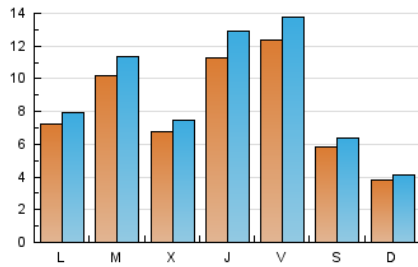

1. Cifras totales y promedios (Nacional e Internacional)

MES - AÑO	NAVEGADORES UNICOS	VISITAS	PAGINAS
Julio - 2024	14.676	28.267	36.989
PROMEDIO DIARIO	819	912	1.193
PROMEDIO LUNES-VIERNES	937	1.047	1.371
PROMEDIO SABADO-DOMINGO	482	523	683
PAGINAS / VISITAS	1,31		
DURACION MEDIA VISITAS	0:00:50		
TIEMPO INTERACCIÓN MEDIO	-		

2. Secciones (Nacional e Internacional)

	PAGINAS	%
HOME	3.681	9.95 %
RESTO	33.308	90.05 %

3. Por día del mes (Nacional e Internacional)

Día	N. únicos	Visitas	Páginas	Día	N. únicos	Visitas	Páginas	Día	N. únicos	Visitas	Páginas
1	965	1.068	1.408	11	1.452	1.667	2.181	21	413	447	581
2	1.975	2.251	2.883	12	571	627	794	22	496	549	757
3	879	937	1.216	13	366	406	541	23	459	511	705
4	655	723	936	14	256	279	352	24	337	379	508
5	2.985	3.285	4.554	15	722	803	1.173	25	436	469	588
6	841	913	1.151	16	701	773	1.032	26	735	853	1.092
7	420	453	640	17	1.070	1.266	1.750	27	456	489	637
8	1.072	1.129	1.348	18	1.965	2.301	3.017	28	431	460	577
9	1.645	1.806	2.113	19	658	746	968	29	378	438	575
10	702	747	900	20	669	739	981	30	305	339	491
								31	387	414	540

4. Gráficas (Nacional e Internacional)

4.1 Por día de la semana (promedio)

N. únicos / Visitas (x 100)

Páginas (x 100)

4.2 Por franja horaria (promedio)

Visitas_ (x 1000)

Páginas (x 1000)

4.3 Por meses