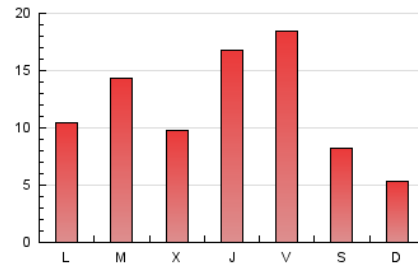

1. Cifras totales y promedios (Nacional)

MES - AÑO	NAVEGADORES UNICOS	VISITAS	PAGINAS
Julio - 2024	14.534	28.093	36.770
PROMEDIO DIARIO	814	906	1.186
PROMEDIO LUNES-VIERNES	931	1.041	1.363
PROMEDIO SABADO-DOMINGO	478	520	677
PAGINAS / VISITAS	1,31		
DURACION MEDIA VISITAS	0:00:50		
TIEMPO INTERACCIÓN MEDIO	-		

2. Secciones (Nacional)

	PAGINAS	%
HOME	3.644	9.91 %
RESTO	33.126	90.09 %

3. Por día del mes (Nacional)

Día	N. únicos	Visitas	Páginas	Día	N. únicos	Visitas	Páginas	Día	N. únicos	Visitas	Páginas
1	952	1.051	1.389	11	1.447	1.659	2.174	21	410	444	578
2	1.970	2.247	2.877	12	567	621	788	22	490	543	750
3	875	933	1.210	13	361	401	532	23	456	506	700
4	651	719	931	14	253	276	349	24	332	374	503
5	2.973	3.275	4.540	15	713	791	1.159	25	434	466	584
6	831	903	1.139	16	695	767	1.025	26	731	849	1.088
7	419	452	639	17	1.063	1.259	1.743	27	452	485	631
8	1.062	1.119	1.338	18	1.959	2.295	3.010	28	431	460	577
9	1.634	1.795	2.099	19	654	742	961	29	377	437	574
10	700	745	898	20	666	736	973	30	300	334	478
								31	382	409	533

4. Gráficas (Nacional)

4.1 Por día de la semana (promedio)

N. únicos / Visitas (x 100)

Páginas (x 100)

4.2 Por franja horaria (promedio)

Visitas_ (x 1000)

Páginas (x 1000)

4.3 Por meses