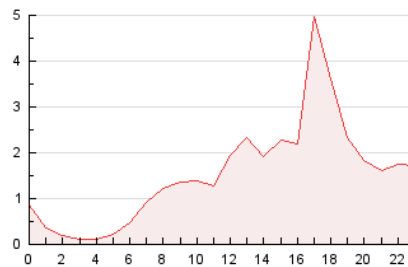

2. Secciones (Nacional e Internacional)

	PAGINAS	%
HOME	3.681	9.95 %
RESTO	33.308	90.05 %

3. Por día del mes (Nacional e Internacional)

Día	N. únicos	Visitas	Páginas	Día	N. únicos	Visitas	Páginas	Día	N. únicos	Visitas	Páginas
1	965	1.068	1.408	11	1.452	1.667	2.181	21	413	447	581
2	1.975	2.251	2.883	12	571	627	794	22	496	549	757
3	879	937	1.216	13	366	406	541	23	459	511	705
4	655	723	936	14	256	279	352	24	337	379	508
5	2.985	3.285	4.554	15	722	803	1.173	25	436	469	588
6	841	913	1.151	16	701	773	1.032	26	735	853	1.092
7	420	453	640	17	1.070	1.266	1.750	27	456	489	637
8	1.072	1.129	1.348	18	1.965	2.301	3.017	28	431	460	577
9	1.645	1.806	2.113	19	658	746	968	29	378	438	575
10	702	747	900	20	669	739	981	30	305	339	491
								31	387	414	540

4. Gráficas (Nacional e Internacional)

4.1 Por día de la semana (promedio)

N. únicos / Visitas (x 100)

Páginas (x 100)

4.2 Por franja horaria (promedio)

Visitas_ (x 1000)

Páginas (x 1000)

4.3 Por meses