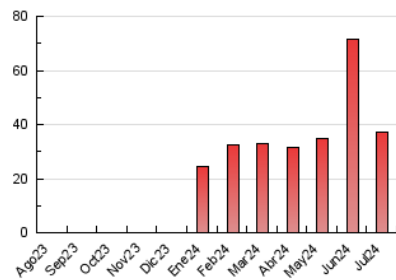

Páginas (x 1000)