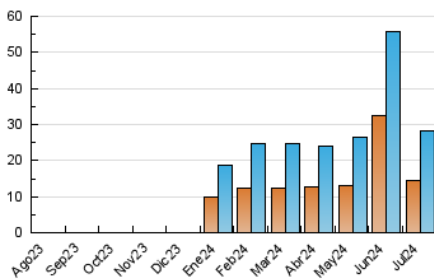

4.3 Por meses

N. únicos / Visitas (x 1000)