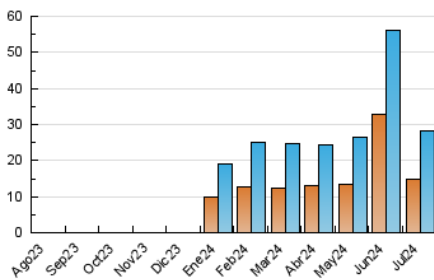

4.3 Por meses

N. únicos / Visitas (x 1000)