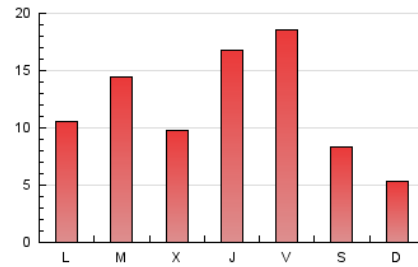

1. Cifras totales y promedios (Nacional e Internacional)

MES - AÑO	NAVEGADORES UNICOS	VISITAS	PAGINAS
Julio - 2024	14.676	28.267	36.989
PROMEDIO DIARIO	819	912	1.193
PROMEDIO LUNES-VIERNES	937	1.047	1.371
PROMEDIO SABADO-DOMINGO	482	523	683
PAGINAS / VISITAS	1,31		
DURACION MEDIA VISITAS	0:00:50		
TIEMPO INTERACCIÓN MEDIO	-		

2. Secciones (Nacional e Internacional)

	PAGINAS	%
HOME	3.681	9.95 %
RESTO	33.308	90.05 %

3. Por día del mes (Nacional e Internacional)

Día	N. únicos	Visitas	Páginas	Día	N. únicos	Visitas	Páginas	Día	N. únicos	Visitas	Páginas
1	965	1.068	1.408	11	1.452	1.667	2.181	21	413	447	581
2	1.975	2.251	2.883	12	571	627	794	22	496	549	757
3	879	937	1.216	13	366	406	541	23	459	511	705
4	655	723	936	14	256	279	352	24	337	379	508
5	2.985	3.285	4.554	15	722	803	1.173	25	436	469	588
6	841	913	1.151	16	701	773	1.032	26	735	853	1.092
7	420	453	640	17	1.070	1.266	1.750	27	456	489	637
8	1.072	1.129	1.348	18	1.965	2.301	3.017	28	431	460	577
9	1.645	1.806	2.113	19	658	746	968	29	378	438	575
10	702	747	900	20	669	739	981	30	305	339	491
								31	387	414	540

4. Gráficas (Nacional e Internacional)

4.1 Por día de la semana (promedio)

N. únicos / Visitas (x 100)

Páginas (x 100)

4.2 Por franja horaria (promedio)

Visitas_ (x 1000)

Páginas (x 1000)

4.3 Por meses