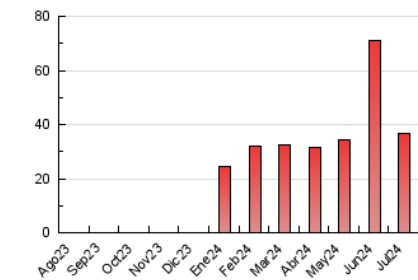

1. Cifras totales y promedios (Nacional)

MES - AÑO	NAVEGADORES UNICOS	VISITAS	PAGINAS
Julio - 2024	14.534	28.093	36.770
PROMEDIO DIARIO	814	906	1.186
PROMEDIO LUNES-VIERNES	931	1.041	1.363
PROMEDIO SABADO-DOMINGO	478	520	677
PAGINAS / VISITAS	1,31		
DURACION MEDIA VISITAS	0:00:50		
TIEMPO INTERACCIÓN MEDIO	-		

2. Secciones (Nacional)

	PAGINAS	%
HOME	3.644	9.91 %
RESTO	33.126	90.09 %

3. Por día del mes (Nacional)

Día	N. únicos	Visitas	Páginas	Día	N. únicos	Visitas	Páginas	Día	N. únicos	Visitas	Páginas
1	952	1.051	1.389	11	1.447	1.659	2.174	21	410	444	578
2	1.970	2.247	2.877	12	567	621	788	22	490	543	750
3	875	933	1.210	13	361	401	532	23	456	506	700
4	651	719	931	14	253	276	349	24	332	374	503
5	2.973	3.275	4.540	15	713	791	1.159	25	434	466	584
6	831	903	1.139	16	695	767	1.025	26	731	849	1.088
7	419	452	639	17	1.063	1.259	1.743	27	452	485	631
8	1.062	1.119	1.338	18	1.959	2.295	3.010	28	431	460	577
9	1.634	1.795	2.099	19	654	742	961	29	377	437	574
10	700	745	898	20	666	736	973	30	300	334	478
								31	382	409	533

4. Gráficas (Nacional)

4.1 Por día de la semana (promedio)

N. únicos / Visitas (x 100)

Páginas (x 100)

4.2 Por franja horaria (promedio)

Visitas_ (x 1000)

Páginas (x 1000)

4.3 Por meses

N. únicos / Visitas (x 1000)

Páginas (x 1000)

5. Observaciones

Este Medio Electrónico de Comunicación ha sido medido por la herramienta Google Analytics de Google (GA4)

6. Definiciones básicas (Para más información ver Normas Técnicas para el Control de los Medios Electrónicos de Comunicación)