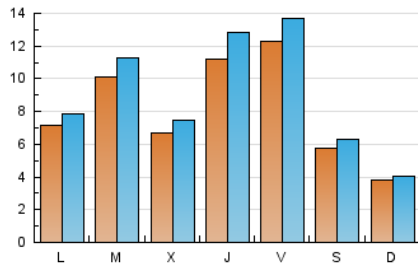

1. Cifras totales y promedios (Nacional)

MES - AÑO	NAVEGADORES UNICOS	VISITAS	PAGINAS
Julio - 2024	14.534	28.093	36.770
PROMEDIO DIARIO	814	906	1.186
PROMEDIO LUNES-VIERNES	931	1.041	1.363
PROMEDIO SABADO-DOMINGO	478	520	677
PAGINAS / VISITAS	1,31		
DURACION MEDIA VISITAS	0:00:50		
TIEMPO INTERACCIÓN MEDIO	-		

2. Secciones (Nacional)

	PAGINAS	%
HOME	3.644	9.91 %
RESTO	33.126	90.09 %

3. Por día del mes (Nacional)

Día	N. únicos	Visitas	Páginas	Día	N. únicos	Visitas	Páginas	Día	N. únicos	Visitas	Páginas
1	952	1.051	1.389	11	1.447	1.659	2.174	21	410	444	578
2	1.970	2.247	2.877	12	567	621	788	22	490	543	750
3	875	933	1.210	13	361	401	532	23	456	506	700
4	651	719	931	14	253	276	349	24	332	374	503
5	2.973	3.275	4.540	15	713	791	1.159	25	434	466	584
6	831	903	1.139	16	695	767	1.025	26	731	849	1.088
7	419	452	639	17	1.063	1.259	1.743	27	452	485	631
8	1.062	1.119	1.338	18	1.959	2.295	3.010	28	431	460	577
9	1.634	1.795	2.099	19	654	742	961	29	377	437	574
10	700	745	898	20	666	736	973	30	300	334	478
								31	382	409	533

4. Gráficas (Nacional)

4.1 Por día de la semana (promedio)

N. únicos / Visitas (x 100)

Páginas (x 100)

4.2 Por franja horaria (promedio)

Visitas_ (x 1000)

Páginas (x 1000)

4.3 Por meses