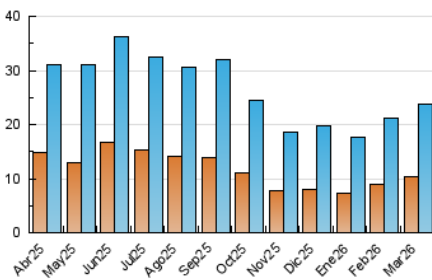

1. Cifras totales y promedios (Nacional)

MES - AÑO	NAVEGADORES UNICOS	VISITAS	PAGINAS
Marzo - 2026	10.460	23.707	32.769
PROMEDIO DIARIO	664	764	1.057
PROMEDIO LUNES-VIERNES	749	869	1.216
PROMEDIO SABADO-DOMINGO	457	506	668
PAGINAS / VISITAS	1,38		
DURACION MEDIA VISITAS	0:01:02		
TIEMPO INTERACCIÓN MEDIO	-		

2. Secciones (Nacional)

	PAGINAS	%
HOME	4.205	12.83 %
RESTO	28.564	87.17 %

3. Por día del mes (Nacional)

Día	N. únicos	Visitas	Páginas	Día	N. únicos	Visitas	Páginas	Día	N. únicos	Visitas	Páginas
1	554	661	915	11	558	671	907	21	528	567	713
2	742	901	1.288	12	499	570	753	22	437	465	590
3	382	430	603	13	767	867	1.226	23	663	775	1.258
4	1.006	1.206	1.691	14	355	396	585	24	427	480	689
5	844	1.015	1.438	15	427	483	646	25	874	1.008	1.382
6	823	932	1.190	16	1.207	1.418	2.044	26	903	1.078	1.549
7	430	466	578	17	479	532	790	27	1.288	1.488	1.910
8	367	395	482	18	488	541	804	28	396	439	586
9	687	764	1.009	19	1.141	1.312	1.686	29	619	684	918
10	652	747	1.143	20	970	1.184	1.713	30	447	484	682
								31	630	720	1.001

4. Gráficas (Nacional)

4.1 Por día de la semana (promedio)

N. únicos / Visitas (x 100)

Páginas (x 100)

4.2 Por franja horaria (promedio)

Visitas_ (x 1000)

Páginas (x 1000)

4.3 Por meses

N. únicos / Visitas (x 1000)

Páginas (x 1000)

5. Observaciones

Este Medio Electrónico de Comunicación ha sido medido por la herramienta Google Analytics de Google (GA4).

6. Definiciones básicas (Para más información ver Normas Técnicas para el Control de los Medios Electrónicos de Comunicación)