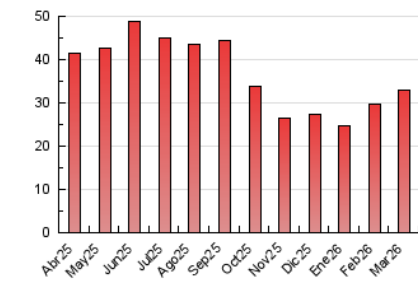

Páginas (x 1000)