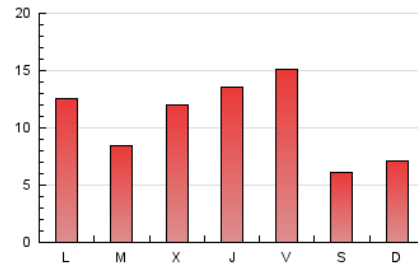

1. Cifras totales y promedios (Nacional)

MES - AÑO	NAVEGADORES UNICOS	VISITAS	PAGINAS
Marzo - 2026	10.460	23.707	32.769
PROMEDIO DIARIO	664	764	1.057
PROMEDIO LUNES-VIERNES	749	869	1.216
PROMEDIO SABADO-DOMINGO	457	506	668
PAGINAS / VISITAS	1,38		
DURACION MEDIA VISITAS	0:01:02		
TIEMPO INTERACCIÓN MEDIO	-		

2. Secciones (Nacional)

	PAGINAS	%
HOME	4.205	12.83 %
RESTO	28.564	87.17 %

3. Por día del mes (Nacional)

Día	N. únicos	Visitas	Páginas	Día	N. únicos	Visitas	Páginas	Día	N. únicos	Visitas	Páginas
1	554	661	915	11	558	671	907	21	528	567	713
2	742	901	1.288	12	499	570	753	22	437	465	590
3	382	430	603	13	767	867	1.226	23	663	775	1.258
4	1.006	1.206	1.691	14	355	396	585	24	427	480	689
5	844	1.015	1.438	15	427	483	646	25	874	1.008	1.382
6	823	932	1.190	16	1.207	1.418	2.044	26	903	1.078	1.549
7	430	466	578	17	479	532	790	27	1.288	1.488	1.910
8	367	395	482	18	488	541	804	28	396	439	586
9	687	764	1.009	19	1.141	1.312	1.686	29	619	684	918
10	652	747	1.143	20	970	1.184	1.713	30	447	484	682
								31	630	720	1.001

4. Gráficas (Nacional)

4.1 Por día de la semana (promedio)

N. únicos / Visitas (x 100)

Páginas (x 100)

4.2 Por franja horaria (promedio)

Visitas_ (x 1000)

Páginas (x 1000)

4.3 Por meses