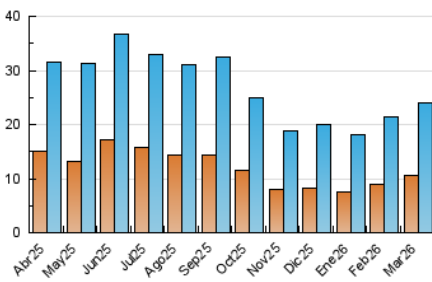

4.3 Por meses

N. únicos / Visitas (x 1000)