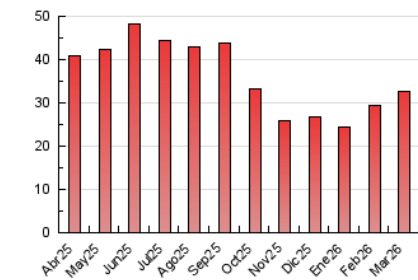

1. Cifras totales y promedios (Nacional)

MES - AÑO	NAVEGADORES UNICOS	VISITAS	PAGINAS
Marzo - 2026	10.460	23.707	32.769
PROMEDIO DIARIO	664	764	1.057
PROMEDIO LUNES-VIERNES	749	869	1.216
PROMEDIO SABADO-DOMINGO	457	506	668
PAGINAS / VISITAS	1,38		
DURACION MEDIA VISITAS	0:01:02		
TIEMPO INTERACCIÓN MEDIO	-		

2. Secciones (Nacional)

	PAGINAS	%
HOME	4.205	12.83 %
RESTO	28.564	87.17 %

3. Por día del mes (Nacional)

Día	N. únicos	Visitas	Páginas	Día	N. únicos	Visitas	Páginas	Día	N. únicos	Visitas	Páginas
1	554	661	915	11	558	671	907	21	528	567	713
2	742	901	1.288	12	499	570	753	22	437	465	590
3	382	430	603	13	767	867	1.226	23	663	775	1.258
4	1.006	1.206	1.691	14	355	396	585	24	427	480	689
5	844	1.015	1.438	15	427	483	646	25	874	1.008	1.382
6	823	932	1.190	16	1.207	1.418	2.044	26	903	1.078	1.549
7	430	466	578	17	479	532	790	27	1.288	1.488	1.910
8	367	395	482	18	488	541	804	28	396	439	586
9	687	764	1.009	19	1.141	1.312	1.686	29	619	684	918
10	652	747	1.143	20	970	1.184	1.713	30	447	484	682
								31	630	720	1.001

4. Gráficas (Nacional)

4.1 Por día de la semana (promedio)

N. únicos / Visitas (x 100)

Páginas (x 100)

4.2 Por franja horaria (promedio)

Visitas_ (x 1000)

Páginas (x 1000)

4.3 Por meses

N. únicos / Visitas (x 1000)

Páginas (x 1000)

5. Observaciones

Este Medio Electrónico de Comunicación ha sido medido por la herramienta Google Analytics de Google (GA4).

6. Definiciones básicas (Para más información ver Normas Técnicas para el Control de los Medios Electrónicos de Comunicación)