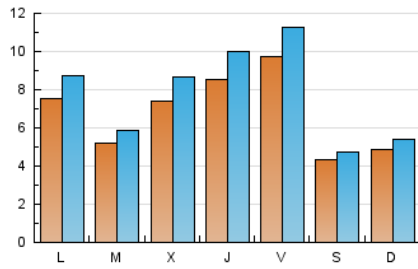

1. Cifras totales y promedios (Nacional e Internacional)

MES - AÑO	NAVEGADORES UNICOS	VISITAS	PAGINAS
Marzo - 2026	10.631	23.923	33.049
PROMEDIO DIARIO	671	771	1.066
PROMEDIO LUNES-VIERNES	756	877	1.226
PROMEDIO SABADO-DOMINGO	462	511	676
PAGINAS / VISITAS	1,38		
DURACION MEDIA VISITAS	0:01:02		
TIEMPO INTERACCIÓN MEDIO	-		

2. Secciones (Nacional e Internacional)

	PAGINAS	%
HOME	4.300	13.01 %
RESTO	28.749	86.99 %

3. Por día del mes (Nacional e Internacional)

Día	N. únicos	Visitas	Páginas	Día	N. únicos	Visitas	Páginas	Día	N. únicos	Visitas	Páginas
1	559	666	920	11	565	678	917	21	533	572	725
2	744	904	1.291	12	502	573	758	22	442	471	596
3	389	437	611	13	775	875	1.237	23	667	779	1.264
4	1.013	1.215	1.702	14	361	402	591	24	431	484	693
5	853	1.024	1.447	15	435	492	659	25	880	1.014	1.390
6	831	940	1.198	16	1.214	1.426	2.052	26	911	1.087	1.561
7	436	472	586	17	486	540	800	27	1.299	1.501	1.926
8	373	401	490	18	495	548	813	28	398	441	588
9	698	775	1.022	19	1.153	1.324	1.705	29	621	686	931
10	659	754	1.150	20	980	1.196	1.729	30	449	486	684
								31	638	728	1.013

4. Gráficas (Nacional e Internacional)

4.1 Por día de la semana (promedio)

N. únicos / Visitas (x 100)

Páginas (x 100)

4.2 Por franja horaria (promedio)

Visitas_ (x 1000)

Páginas (x 1000)

4.3 Por meses