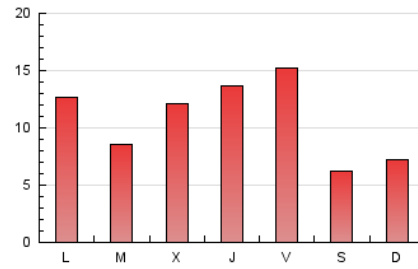

1. Cifras totales y promedios (Nacional e Internacional)

MES - AÑO	NAVEGADORES UNICOS	VISITAS	PAGINAS
Marzo - 2026	10.631	23.923	33.049
PROMEDIO DIARIO	671	771	1.066
PROMEDIO LUNES-VIERNES	756	877	1.226
PROMEDIO SABADO-DOMINGO	462	511	676
PAGINAS / VISITAS	1,38		
DURACION MEDIA VISITAS	0:01:02		
TIEMPO INTERACCIÓN MEDIO	-		

2. Secciones (Nacional e Internacional)

	PAGINAS	%
HOME	4.300	13.01 %
RESTO	28.749	86.99 %

3. Por día del mes (Nacional e Internacional)

Día	N. únicos	Visitas	Páginas	Día	N. únicos	Visitas	Páginas	Día	N. únicos	Visitas	Páginas
1	559	666	920	11	565	678	917	21	533	572	725
2	744	904	1.291	12	502	573	758	22	442	471	596
3	389	437	611	13	775	875	1.237	23	667	779	1.264
4	1.013	1.215	1.702	14	361	402	591	24	431	484	693
5	853	1.024	1.447	15	435	492	659	25	880	1.014	1.390
6	831	940	1.198	16	1.214	1.426	2.052	26	911	1.087	1.561
7	436	472	586	17	486	540	800	27	1.299	1.501	1.926
8	373	401	490	18	495	548	813	28	398	441	588
9	698	775	1.022	19	1.153	1.324	1.705	29	621	686	931
10	659	754	1.150	20	980	1.196	1.729	30	449	486	684
								31	638	728	1.013

4. Gráficas (Nacional e Internacional)

4.1 Por día de la semana (promedio)

N. únicos / Visitas (x 100)

Páginas (x 100)

4.2 Por franja horaria (promedio)

Visitas_ (x 1000)

Páginas (x 1000)

4.3 Por meses