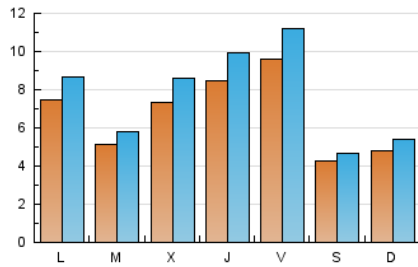

1. Cifras totales y promedios (Nacional)

MES - AÑO	NAVEGADORES UNICOS	VISITAS	PAGINAS
Marzo - 2026	10.460	23.707	32.769
PROMEDIO DIARIO	664	764	1.057
PROMEDIO LUNES-VIERNES	749	869	1.216
PROMEDIO SABADO-DOMINGO	457	506	668
PAGINAS / VISITAS	1,38		
DURACION MEDIA VISITAS	0:01:02		
TIEMPO INTERACCIÓN MEDIO	-		

2. Secciones (Nacional)

	PAGINAS	%
HOME	4.205	12.83 %
RESTO	28.564	87.17 %

3. Por día del mes (Nacional)

Día	N. únicos	Visitas	Páginas	Día	N. únicos	Visitas	Páginas	Día	N. únicos	Visitas	Páginas
1	554	661	915	11	558	671	907	21	528	567	713
2	742	901	1.288	12	499	570	753	22	437	465	590
3	382	430	603	13	767	867	1.226	23	663	775	1.258
4	1.006	1.206	1.691	14	355	396	585	24	427	480	689
5	844	1.015	1.438	15	427	483	646	25	874	1.008	1.382
6	823	932	1.190	16	1.207	1.418	2.044	26	903	1.078	1.549
7	430	466	578	17	479	532	790	27	1.288	1.488	1.910
8	367	395	482	18	488	541	804	28	396	439	586
9	687	764	1.009	19	1.141	1.312	1.686	29	619	684	918
10	652	747	1.143	20	970	1.184	1.713	30	447	484	682
								31	630	720	1.001

4. Gráficas (Nacional)

4.1 Por día de la semana (promedio)

N. únicos / Visitas (x 100)

Páginas (x 100)

4.2 Por franja horaria (promedio)

Visitas_ (x 1000)

Páginas (x 1000)

4.3 Por meses