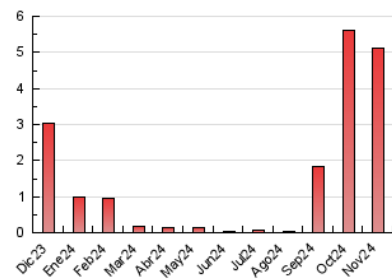

2. Secciones (Nacional)

	PAGINAS	%
HOME	1.271	24.88 %
RESTO	3.838	75.12 %

3. Por día del mes (Nacional)

Día	N. únicos	Visitas	Páginas	Día	N. únicos	Visitas	Páginas	Día	N. únicos	Visitas	Páginas
1	17	19	88	11	40	52	110	21	40	51	227
2	17	21	31	12	108	148	518	22	35	45	94
3	28	31	72	13	66	86	220	23	13	15	63
4	45	64	101	14	41	52	295	24	20	26	130
5	71	92	193	15	37	51	124	25	54	71	192
6	69	87	242	16	8	10	27	26	24	32	79
7	52	73	212	17	25	31	84	27	23	35	119
8	77	84	276	18	52	67	292	28	33	46	134
9	22	27	41	19	107	142	450	29	69	85	353
10	23	29	49	20	70	92	205	30	31	34	88

4. Gráficas (Nacional)

4.1 Por día de la semana (promedio)

N. únicos / Visitas (x 100)

Páginas (x 100)

4.2 Por franja horaria (promedio)

Visitas_ (x 1000)

Páginas (x 1000)

4.3 Por meses

N. únicos / Visitas (x 1000)

Páginas (x 1000)

5. Observaciones

Este Medio Electrónico de Comunicación ha sido medido por la herramienta Google Analytics de Google (GA4).

6. Definiciones básicas (Para más información ver Normas Técnicas para el Control de los Medios Electrónicos de Comunicación)

Página Vista:

Conjunto de ficheros enviado a un usuario como resultado de una petición del mismo recibida por el servidor. Cuando la página está formada por varios marcos (frames), el conjunto de los mismos tendrá, a efectos de cómputo, la consideración de una página unitaria.