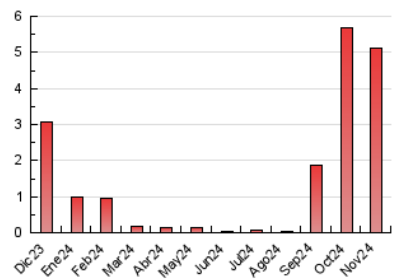

Páginas (x 1000)