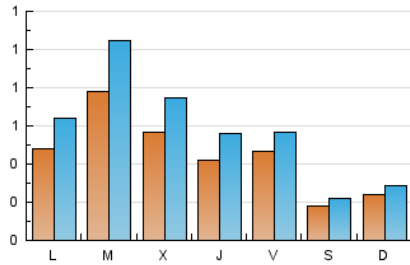

1. Cifras totales y promedios (Nacional e Internacional)

MES - AÑO	NAVEGADORES UNICOS	VISITAS	PAGINAS
Noviembre - 2024	900	1.709	5.135
PROMEDIO DIARIO	44	57	171
PROMEDIO LUNES-VIERNES	54	71	216
PROMEDIO SABADO-DOMINGO	21	25	66
PAGINAS / VISITAS	3,01		
DURACION MEDIA VISITAS	0:06:18		
TIEMPO INTERACCIÓN MEDIO	0:04:22		

2. Secciones (Nacional e Internacional)

	PAGINAS	%
HOME	1.282	24.97 %
RESTO	3.853	75.03 %

3. Por día del mes (Nacional e Internacional)

Día	N. únicos	Visitas	Páginas	Día	N. únicos	Visitas	Páginas	Día	N. únicos	Visitas	Páginas
1	17	19	88	11	40	52	110	21	41	52	230
2	17	21	31	12	109	151	521	22	35	45	94
3	28	31	72	13	67	87	221	23	13	15	63
4	45	64	101	14	42	53	302	24	20	26	130
5	72	93	197	15	37	51	124	25	54	71	192
6	69	87	242	16	8	10	27	26	24	32	79
7	52	73	212	17	25	31	84	27	23	35	119
8	77	84	276	18	52	67	292	28	33	46	134
9	22	27	41	19	108	143	452	29	70	86	354
10	23	29	49	20	70	92	205	30	32	35	93

4. Gráficas (Nacional e Internacional)

4.1 Por día de la semana (promedio)

N. únicos / Visitas (x 100)

Páginas (x 100)

4.2 Por franja horaria (promedio)

Visitas_ (x 1000)

Páginas (x 1000)

4.3 Por meses