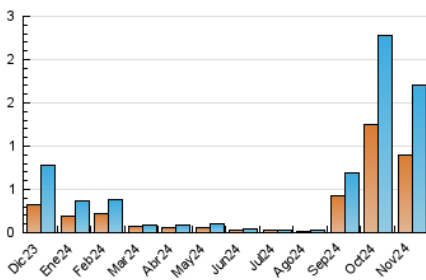

4.3 Por meses

N. únicos / Visitas (x 1000)