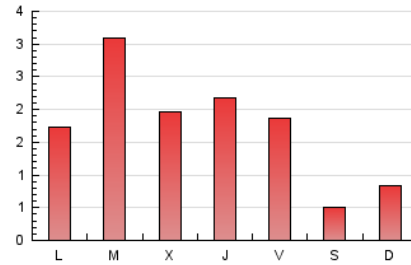

1. Cifras totales y promedios (Nacional)

MES - AÑO	NAVEGADORES UNICOS	VISITAS	PAGINAS
Noviembre - 2024	895	1.699	5.109
PROMEDIO DIARIO	44	57	170
PROMEDIO LUNES-VIERNES	54	70	215
PROMEDIO SABADO-DOMINGO	21	25	65
PAGINAS / VISITAS	3,01		
DURACION MEDIA VISITAS	0:06:18		
TIEMPO INTERACCIÓN MEDIO	0:04:22		

2. Secciones (Nacional)

	PAGINAS	%
HOME	1.271	24.88 %
RESTO	3.838	75.12 %

3. Por día del mes (Nacional)

Día	N. únicos	Visitas	Páginas	Día	N. únicos	Visitas	Páginas	Día	N. únicos	Visitas	Páginas
1	17	19	88	11	40	52	110	21	40	51	227
2	17	21	31	12	108	148	518	22	35	45	94
3	28	31	72	13	66	86	220	23	13	15	63
4	45	64	101	14	41	52	295	24	20	26	130
5	71	92	193	15	37	51	124	25	54	71	192
6	69	87	242	16	8	10	27	26	24	32	79
7	52	73	212	17	25	31	84	27	23	35	119
8	77	84	276	18	52	67	292	28	33	46	134
9	22	27	41	19	107	142	450	29	69	85	353
10	23	29	49	20	70	92	205	30	31	34	88

4. Gráficas (Nacional)

4.1 Por día de la semana (promedio)

N. únicos / Visitas (x 100)

Páginas (x 100)

4.2 Por franja horaria (promedio)

Visitas_ (x 1000)

Páginas (x 1000)

4.3 Por meses