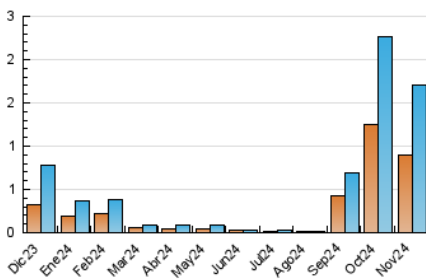

2. Secciones (Nacional)

	PAGINAS	%
HOME	1.271	24.88 %
RESTO	3.838	75.12 %

3. Por día del mes (Nacional)

Día	N. únicos	Visitas	Páginas	Día	N. únicos	Visitas	Páginas	Día	N. únicos	Visitas	Páginas
1	17	19	88	11	40	52	110	21	40	51	227
2	17	21	31	12	108	148	518	22	35	45	94
3	28	31	72	13	66	86	220	23	13	15	63
4	45	64	101	14	41	52	295	24	20	26	130
5	71	92	193	15	37	51	124	25	54	71	192
6	69	87	242	16	8	10	27	26	24	32	79
7	52	73	212	17	25	31	84	27	23	35	119
8	77	84	276	18	52	67	292	28	33	46	134
9	22	27	41	19	107	142	450	29	69	85	353
10	23	29	49	20	70	92	205	30	31	34	88

4. Gráficas (Nacional)

4.1 Por día de la semana (promedio)

N. únicos / Visitas (x 100)

Páginas (x 100)

4.2 Por franja horaria (promedio)

Visitas_ (x 1000)

Páginas (x 1000)

4.3 Por meses

N. únicos / Visitas (x 1000)

Páginas (x 1000)

5. Observaciones

Este Medio Electrónico de Comunicación ha sido medido por la herramienta Google Analytics de Google (GA4).

6. Definiciones básicas (Para más información ver Normas Técnicas para el Control de los Medios Electrónicos de Comunicación)

Visita:

Una secuencia ininterrumpida de páginas servidas a un usuario válido. Si dicho usuario no realiza peticiones de páginas en un periodo de tiempo (30 min) la siguiente petición constituirá el inicio de una nueva visita.