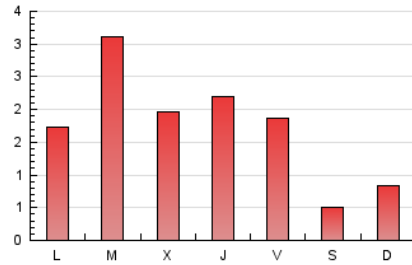

1. Cifras totales y promedios (Nacional e Internacional)

MES - AÑO	NAVEGADORES UNICOS	VISITAS	PAGINAS
Noviembre - 2024	900	1.709	5.135
PROMEDIO DIARIO	44	57	171
PROMEDIO LUNES-VIERNES	54	71	216
PROMEDIO SABADO-DOMINGO	21	25	66
PAGINAS / VISITAS	3,01		
DURACION MEDIA VISITAS	0:06:18		
TIEMPO INTERACCIÓN MEDIO	0:04:22		

2. Secciones (Nacional e Internacional)

	PAGINAS	%
HOME	1.282	24.97 %
RESTO	3.853	75.03 %

3. Por día del mes (Nacional e Internacional)

Día	N. únicos	Visitas	Páginas	Día	N. únicos	Visitas	Páginas	Día	N. únicos	Visitas	Páginas
1	17	19	88	11	40	52	110	21	41	52	230
2	17	21	31	12	109	151	521	22	35	45	94
3	28	31	72	13	67	87	221	23	13	15	63
4	45	64	101	14	42	53	302	24	20	26	130
5	72	93	197	15	37	51	124	25	54	71	192
6	69	87	242	16	8	10	27	26	24	32	79
7	52	73	212	17	25	31	84	27	23	35	119
8	77	84	276	18	52	67	292	28	33	46	134
9	22	27	41	19	108	143	452	29	70	86	354
10	23	29	49	20	70	92	205	30	32	35	93

4. Gráficas (Nacional e Internacional)

4.1 Por día de la semana (promedio)

N. únicos / Visitas (x 100)

Páginas (x 100)

4.2 Por franja horaria (promedio)

Visitas_ (x 1000)

Páginas (x 1000)

4.3 Por meses