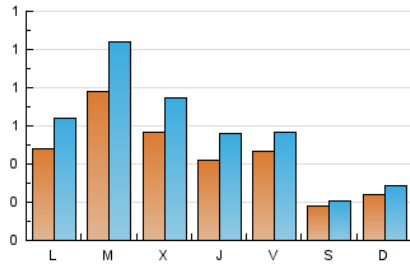

1. Cifras totales y promedios (Nacional)

MES - AÑO	NAVEGADORES UNICOS	VISITAS	PAGINAS
Noviembre - 2024	895	1.699	5.109
PROMEDIO DIARIO	44	57	170
PROMEDIO LUNES-VIERNES	54	70	215
PROMEDIO SABADO-DOMINGO	21	25	65
PAGINAS / VISITAS	3,01		
DURACION MEDIA VISITAS	0:06:18		
TIEMPO INTERACCIÓN MEDIO	0:04:22		

2. Secciones (Nacional)

	PAGINAS	%
HOME	1.271	24.88 %
RESTO	3.838	75.12 %

3. Por día del mes (Nacional)

Día	N. únicos	Visitas	Páginas	Día	N. únicos	Visitas	Páginas	Día	N. únicos	Visitas	Páginas
1	17	19	88	11	40	52	110	21	40	51	227
2	17	21	31	12	108	148	518	22	35	45	94
3	28	31	72	13	66	86	220	23	13	15	63
4	45	64	101	14	41	52	295	24	20	26	130
5	71	92	193	15	37	51	124	25	54	71	192
6	69	87	242	16	8	10	27	26	24	32	79
7	52	73	212	17	25	31	84	27	23	35	119
8	77	84	276	18	52	67	292	28	33	46	134
9	22	27	41	19	107	142	450	29	69	85	353
10	23	29	49	20	70	92	205	30	31	34	88

4. Gráficas (Nacional)

4.1 Por día de la semana (promedio)

N. únicos / Visitas (x 100)

Páginas (x 100)

4.2 Por franja horaria (promedio)

Visitas_ (x 1000)

Páginas (x 1000)

4.3 Por meses