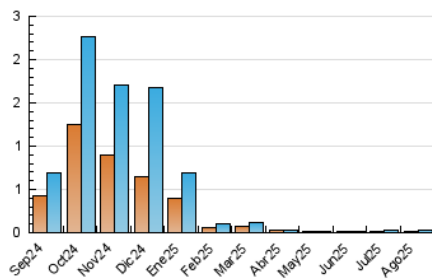

2. Secciones (Nacional)

	PAGINAS	%
HOME	44	18.88 %
RESTO	189	81.12 %

3. Por día del mes (Nacional)

Día	N. únicos	Visitas	Páginas	Día	N. únicos	Visitas	Páginas	Día	N. únicos	Visitas	Páginas
1	*	*	*	11	*	*	*	21	*	*	*
2	*	*	*	12	2	4	4	22	*	*	*
3	*	*	*	13	*	*	*	23	2	2	13
4	1	1	1	14	*	*	*	24	*	*	*
5	*	*	*	15	*	*	*	25	1	2	1
6	*	*	*	16	*	*	*	26	1	5	88
7	1	1	1	17	*	*	*	27	1	2	8
8	*	*	*	18	1	1	5	28	2	2	5
9	*	*	*	19	4	10	42	29	*	*	*
10	*	*	*	20	1	2	64	30	*	*	*
								31	1	1	1

[*] Datos no disponibles por causas técnicas.

4. Gráficas (Nacional)

4.1 Por día de la semana (promedio)

N. únicos / Visitas (x 100)

Páginas (x 100)

4.2 Por franja horaria (promedio)

Visitas_ (x 1000)

Páginas (x 1000)

4.3 Por meses

N. únicos / Visitas (x 1000)

Páginas (x 1000)

5. Observaciones

Este Medio Electrónico de Comunicación ha sido medido por la herramienta Google Analytics de Google (GA4).

6. Definiciones básicas (Para más información ver Normas Técnicas para el Control de los Medios Electrónicos de Comunicación)

Página Vista:

Conjunto de ficheros enviado a un usuario como resultado de una petición del mismo recibida por el servidor. Cuando la página está formada por varios marcos (frames), el conjunto de los mismos tendrá, a efectos de cómputo, la consideración de una página unitaria.