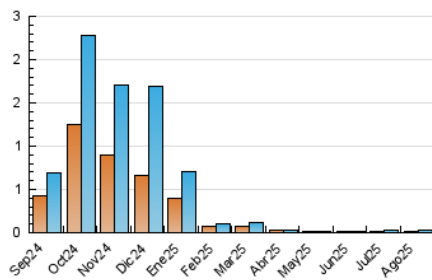

4.3 Por meses

N. únicos / Visitas (x 1000)