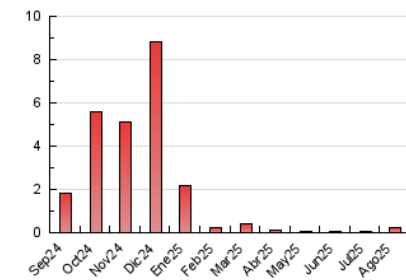

2. Secciones (Nacional)

	PAGINAS	%
HOME	44	18.88 %
RESTO	189	81.12 %

3. Por día del mes (Nacional)

Día	N. únicos	Visitas	Páginas	Día	N. únicos	Visitas	Páginas	Día	N. únicos	Visitas	Páginas
1	*	*	*	11	*	*	*	21	*	*	*
2	*	*	*	12	2	4	4	22	*	*	*
3	*	*	*	13	*	*	*	23	2	2	13
4	1	1	1	14	*	*	*	24	*	*	*
5	*	*	*	15	*	*	*	25	1	2	1
6	*	*	*	16	*	*	*	26	1	5	88
7	1	1	1	17	*	*	*	27	1	2	8
8	*	*	*	18	1	1	5	28	2	2	5
9	*	*	*	19	4	10	42	29	*	*	*
10	*	*	*	20	1	2	64	30	*	*	*
								31	1	1	1

[*] Datos no disponibles por causas técnicas.

4. Gráficas (Nacional)

4.1 Por día de la semana (promedio)

N. únicos / Visitas (x 100)

Páginas (x 100)

4.2 Por franja horaria (promedio)

Visitas_ (x 1000)

Páginas (x 1000)

4.3 Por meses

N. únicos / Visitas (x 1000)

Páginas (x 1000)

5. Observaciones

Este Medio Electrónico de Comunicación ha sido medido por la herramienta Google Analytics de Google (GA4).

6. Definiciones básicas (Para más información ver Normas Técnicas para el Control de los Medios Electrónicos de Comunicación)