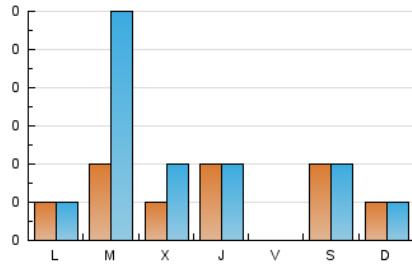

2. Secciones (Nacional)

	PAGINAS	%
HOME	44	18.88 %
RESTO	189	81.12 %

3. Por día del mes (Nacional)

Día	N. únicos	Visitas	Páginas	Día	N. únicos	Visitas	Páginas	Día	N. únicos	Visitas	Páginas
1	*	*	*	11	*	*	*	21	*	*	*
2	*	*	*	12	2	4	4	22	*	*	*
3	*	*	*	13	*	*	*	23	2	2	13
4	1	1	1	14	*	*	*	24	*	*	*
5	*	*	*	15	*	*	*	25	1	2	1
6	*	*	*	16	*	*	*	26	1	5	88
7	1	1	1	17	*	*	*	27	1	2	8
8	*	*	*	18	1	1	5	28	2	2	5
9	*	*	*	19	4	10	42	29	*	*	*
10	*	*	*	20	1	2	64	30	*	*	*
								31	1	1	1

[*] Datos no disponibles por causas técnicas.

4. Gráficas (Nacional)

4.1 Por día de la semana (promedio)

N. únicos / Visitas (x 100)

Páginas (x 100)

4.2 Por franja horaria (promedio)

Visitas_ (x 1000)

Páginas (x 1000)