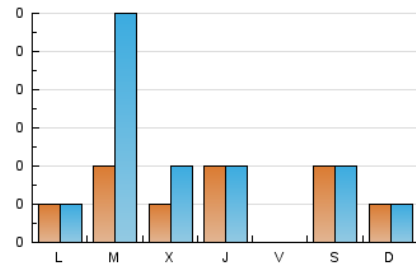

2. Secciones (Nacional e Internacional)

	PAGINAS	%
HOME	44	18.88 %
RESTO	189	81.12 %

3. Por día del mes (Nacional e Internacional)

Día	N. únicos	Visitas	Páginas	Día	N. únicos	Visitas	Páginas	Día	N. únicos	Visitas	Páginas
1	*	*	*	11	*	*	*	21	*	*	*
2	*	*	*	12	2	4	4	22	*	*	*
3	*	*	*	13	*	*	*	23	2	2	13
4	1	1	1	14	*	*	*	24	*	*	*
5	*	*	*	15	*	*	*	25	1	2	1
6	*	*	*	16	*	*	*	26	1	5	88
7	1	1	1	17	*	*	*	27	1	2	8
8	*	*	*	18	1	1	5	28	2	2	5
9	*	*	*	19	4	10	42	29	*	*	*
10	*	*	*	20	1	2	64	30	*	*	*
								31	1	1	1

[*] Datos no disponibles por causas técnicas.

4. Gráficas (Nacional e Internacional)

4.1 Por día de la semana (promedio)

N. únicos / Visitas (x 100)

Páginas (x 100)

4.2 Por franja horaria (promedio)

Visitas_ (x 1000)