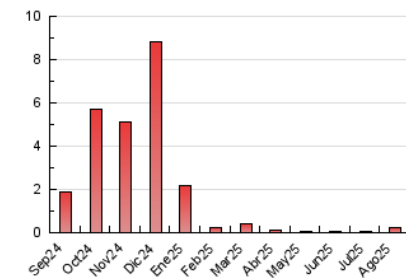

Páginas (x 1000)