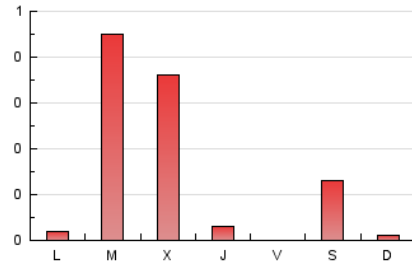

2. Secciones (Nacional)

	PAGINAS	%
HOME	44	18.88 %
RESTO	189	81.12 %

3. Por día del mes (Nacional)

Día	N. únicos	Visitas	Páginas	Día	N. únicos	Visitas	Páginas	Día	N. únicos	Visitas	Páginas
1	*	*	*	11	*	*	*	21	*	*	*
2	*	*	*	12	2	4	4	22	*	*	*
3	*	*	*	13	*	*	*	23	2	2	13
4	1	1	1	14	*	*	*	24	*	*	*
5	*	*	*	15	*	*	*	25	1	2	1
6	*	*	*	16	*	*	*	26	1	5	88
7	1	1	1	17	*	*	*	27	1	2	8
8	*	*	*	18	1	1	5	28	2	2	5
9	*	*	*	19	4	10	42	29	*	*	*
10	*	*	*	20	1	2	64	30	*	*	*
								31	1	1	1

[*] Datos no disponibles por causas técnicas.

4. Gráficas (Nacional)

4.1 Por día de la semana (promedio)

N. únicos / Visitas (x 100)

Páginas (x 100)

4.2 Por franja horaria (promedio)

Visitas_ (x 1000)

Páginas (x 1000)