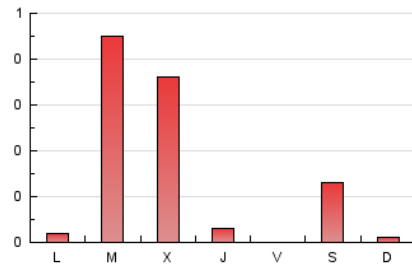

2. Secciones (Nacional e Internacional)

	PAGINAS	%
HOME	44	18.88 %
RESTO	189	81.12 %

3. Por día del mes (Nacional e Internacional)

Día	N. únicos	Visitas	Páginas	Día	N. únicos	Visitas	Páginas	Día	N. únicos	Visitas	Páginas
1	*	*	*	11	*	*	*	21	*	*	*
2	*	*	*	12	2	4	4	22	*	*	*
3	*	*	*	13	*	*	*	23	2	2	13
4	1	1	1	14	*	*	*	24	*	*	*
5	*	*	*	15	*	*	*	25	1	2	1
6	*	*	*	16	*	*	*	26	1	5	88
7	1	1	1	17	*	*	*	27	1	2	8
8	*	*	*	18	1	1	5	28	2	2	5
9	*	*	*	19	4	10	42	29	*	*	*
10	*	*	*	20	1	2	64	30	*	*	*
								31	1	1	1

[*] Datos no disponibles por causas técnicas.

4. Gráficas (Nacional e Internacional)

4.1 Por día de la semana (promedio)

N. únicos / Visitas (x 100)

Páginas (x 100)

4.2 Por franja horaria (promedio)

Visitas_ (x 1000)