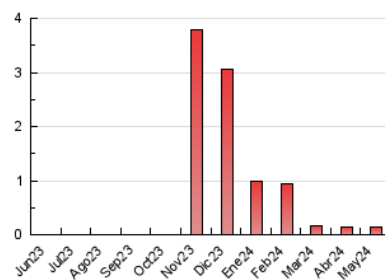

1. Cifras totales y promedios (Nacional)

MES - AÑO	NAVEGADORES UNICOS	VISITAS	PAGINAS
Mayo - 2024	47	88	136
PROMEDIO DIARIO	3	4	5
PROMEDIO LUNES-VIERNES	3	4	6
PROMEDIO SABADO-DOMINGO	1	1	3
PAGINAS / VISITAS	1,55		
DURACION MEDIA VISITAS	0:02:22		
TIEMPO INTERACCIÓN MEDIO	0:01:09		

2. Secciones (Nacional)

	PAGINAS	%
HOME	46	33.82 %
RESTO	90	66.18 %

3. Por día del mes (Nacional)

Día	N. únicos	Visitas	Páginas	Día	N. únicos	Visitas	Páginas	Día	N. únicos	Visitas	Páginas
1	2	2	7	11	*	*	*	21	4	4	4
2	3	3	4	12	*	*	*	22	5	6	10
3	2	3	4	13	4	5	11	23	5	6	17
4	1	1	2	14	3	5	5	24	3	4	4
5	*	*	*	15	1	2	2	25	*	*	*
6	1	1	2	16	5	6	13	26	1	1	1
7	2	3	3	17	1	2	2	27	3	5	6
8	3	4	5	18	*	*	*	28	4	5	6
9	3	3	4	19	1	1	6	29	8	9	9
10	1	2	2	20	*	*	*	30	2	3	5
								31	1	2	2

[*] Datos no disponibles por causas técnicas.

4. Gráficas (Nacional)

4.1 Por día de la semana (promedio)

N. únicos / Visitas (x 100)

Páginas (x 100)

4.2 Por franja horaria (promedio)

Visitas_ (x 1000)

Páginas (x 1000)

4.3 Por meses

N. únicos / Visitas (x 1000)

Páginas (x 1000)

5. Observaciones

Este Medio Electrónico de Comunicación ha sido medido por la herramienta Google Analytics de Google (GA4)

6. Definiciones básicas (Para más información ver Normas Técnicas para el Control de los Medios Electrónicos de Comunicación)