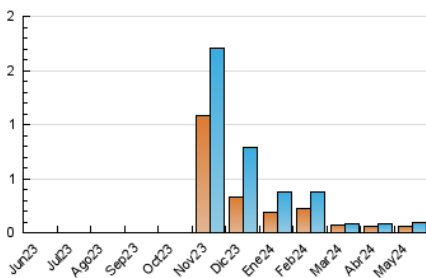

4.3 Por meses

N. únicos / Visitas (x 1000)