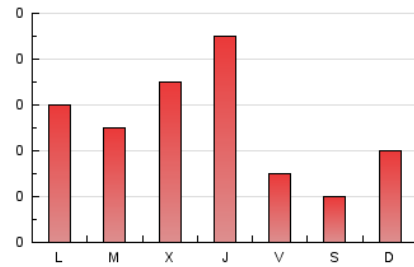

2. Secciones (Nacional)

	PAGINAS	%
HOME	46	33.82 %
RESTO	90	66.18 %

3. Por día del mes (Nacional)

Día	N. únicos	Visitas	Páginas	Día	N. únicos	Visitas	Páginas	Día	N. únicos	Visitas	Páginas
1	2	2	7	11	*	*	*	21	4	4	4
2	3	3	4	12	*	*	*	22	5	6	10
3	2	3	4	13	4	5	11	23	5	6	17
4	1	1	2	14	3	5	5	24	3	4	4
5	*	*	*	15	1	2	2	25	*	*	*
6	1	1	2	16	5	6	13	26	1	1	1
7	2	3	3	17	1	2	2	27	3	5	6
8	3	4	5	18	*	*	*	28	4	5	6
9	3	3	4	19	1	1	6	29	8	9	9
10	1	2	2	20	*	*	*	30	2	3	5
								31	1	2	2

[*] Datos no disponibles por causas técnicas.

4. Gráficas (Nacional)

4.1 Por día de la semana (promedio)

N. únicos / Visitas (x 100)

Páginas (x 100)

4.2 Por franja horaria (promedio)

Visitas_ (x 1000)

Páginas (x 1000)

4.3 Por meses

N. únicos / Visitas (x 1000)

Páginas (x 1000)

5. Observaciones

Este Medio Electrónico de Comunicación ha sido medido por la herramienta Google Analytics de Google (GA4)

6. Definiciones básicas (Para más información ver Normas Técnicas para el Control de los Medios Electrónicos de Comunicación)