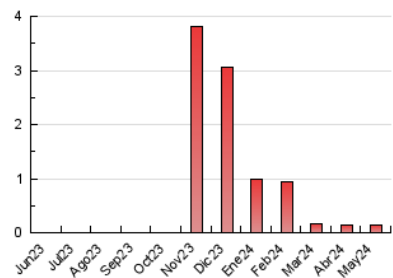

Páginas (x 1000)