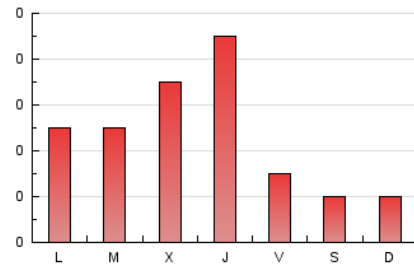

2. Secciones (Nacional e Internacional)

	PAGINAS	%
HOME	53	37.06 %
RESTO	90	62.94 %

3. Por día del mes (Nacional e Internacional)

Día	N. únicos	Visitas	Páginas	Día	N. únicos	Visitas	Páginas	Día	N. únicos	Visitas	Páginas
1	2	2	7	11	*	*	*	21	4	4	4
2	3	3	4	12	*	*	*	22	10	11	14
3	2	3	4	13	5	6	12	23	5	6	17
4	1	1	2	14	3	5	5	24	3	4	4
5	*	*	*	15	1	2	2	25	*	*	*
6	1	1	2	16	5	6	13	26	1	1	1
7	2	3	3	17	1	2	2	27	3	5	6
8	3	4	5	18	*	*	*	28	4	5	6
9	4	4	5	19	1	1	6	29	8	9	9
10	1	2	2	20	1	1	1	30	2	3	5
								31	2	3	2

[*] Datos no disponibles por causas técnicas.

4. Gráficas (Nacional e Internacional)

4.1 Por día de la semana (promedio)

N. únicos / Visitas (x 100)

Páginas (x 100)

4.2 Por franja horaria (promedio)

Visitas_ (x 1000)