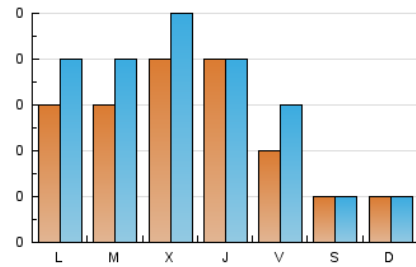

1. Cifras totales y promedios (Nacional)

MES - AÑO	NAVEGADORES UNICOS	VISITAS	PAGINAS
Mayo - 2024	47	88	136
PROMEDIO DIARIO	3	4	5
PROMEDIO LUNES-VIERNES	3	4	6
PROMEDIO SABADO-DOMINGO	1	1	3
PAGINAS / VISITAS	1,55		
DURACION MEDIA VISITAS	0:02:22		
TIEMPO INTERACCIÓN MEDIO	0:01:09		

2. Secciones (Nacional)

	PAGINAS	%
HOME	46	33.82 %
RESTO	90	66.18 %

3. Por día del mes (Nacional)

Día	N. únicos	Visitas	Páginas	Día	N. únicos	Visitas	Páginas	Día	N. únicos	Visitas	Páginas
1	2	2	7	11	*	*	*	21	4	4	4
2	3	3	4	12	*	*	*	22	5	6	10
3	2	3	4	13	4	5	11	23	5	6	17
4	1	1	2	14	3	5	5	24	3	4	4
5	*	*	*	15	1	2	2	25	*	*	*
6	1	1	2	16	5	6	13	26	1	1	1
7	2	3	3	17	1	2	2	27	3	5	6
8	3	4	5	18	*	*	*	28	4	5	6
9	3	3	4	19	1	1	6	29	8	9	9
10	1	2	2	20	*	*	*	30	2	3	5
								31	1	2	2

[*] Datos no disponibles por causas técnicas.

4. Gráficas (Nacional)

4.1 Por día de la semana (promedio)

N. únicos / Visitas (x 100)

Páginas (x 100)

4.2 Por franja horaria (promedio)

Visitas_ (x 1000)

Páginas (x 1000)