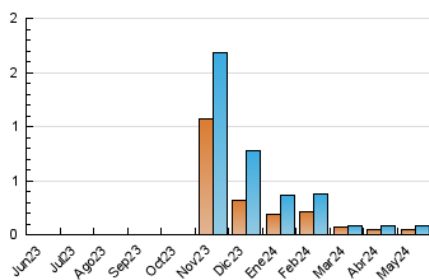

2. Secciones (Nacional)

	PAGINAS	%
HOME	46	33.82 %
RESTO	90	66.18 %

3. Por día del mes (Nacional)

Día	N. únicos	Visitas	Páginas	Día	N. únicos	Visitas	Páginas	Día	N. únicos	Visitas	Páginas
1	2	2	7	11	*	*	*	21	4	4	4
2	3	3	4	12	*	*	*	22	5	6	10
3	2	3	4	13	4	5	11	23	5	6	17
4	1	1	2	14	3	5	5	24	3	4	4
5	*	*	*	15	1	2	2	25	*	*	*
6	1	1	2	16	5	6	13	26	1	1	1
7	2	3	3	17	1	2	2	27	3	5	6
8	3	4	5	18	*	*	*	28	4	5	6
9	3	3	4	19	1	1	6	29	8	9	9
10	1	2	2	20	*	*	*	30	2	3	5
								31	1	2	2

[*] Datos no disponibles por causas técnicas.

4. Gráficas (Nacional)

4.1 Por día de la semana (promedio)

N. únicos / Visitas (x 100)

Páginas (x 100)

4.2 Por franja horaria (promedio)

Visitas_ (x 1000)

Páginas (x 1000)

4.3 Por meses

N. únicos / Visitas (x 1000)

Páginas (x 1000)

5. Observaciones

Este Medio Electrónico de Comunicación ha sido medido por la herramienta Google Analytics de Google (GA4)

6. Definiciones básicas (Para más información ver Normas Técnicas para el Control de los Medios Electrónicos de Comunicación)

Visita:

Una secuencia ininterrumpida de páginas servidas a un usuario válido. Si dicho usuario no realiza peticiones de páginas en un periodo de tiempo (30 min) la siguiente petición constituirá el inicio de una nueva visita.