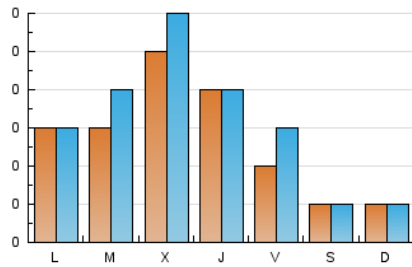

1. Cifras totales y promedios (Nacional e Internacional)

MES - AÑO	NAVEGADORES UNICOS	VISITAS	PAGINAS
Mayo - 2024	57	98	143
PROMEDIO DIARIO	3	4	5
PROMEDIO LUNES-VIERNES	3	4	6
PROMEDIO SABADO-DOMINGO	1	1	2
PAGINAS / VISITAS	1,46		
DURACION MEDIA VISITAS	0:02:08		
TIEMPO INTERACCIÓN MEDIO	0:00:57		

2. Secciones (Nacional e Internacional)

	PAGINAS	%
HOME	53	37.06 %
RESTO	90	62.94 %

3. Por día del mes (Nacional e Internacional)

Día	N. únicos	Visitas	Páginas	Día	N. únicos	Visitas	Páginas	Día	N. únicos	Visitas	Páginas
1	2	2	7	11	*	*	*	21	4	4	4
2	3	3	4	12	*	*	*	22	10	11	14
3	2	3	4	13	5	6	12	23	5	6	17
4	1	1	2	14	3	5	5	24	3	4	4
5	*	*	*	15	1	2	2	25	*	*	*
6	1	1	2	16	5	6	13	26	1	1	1
7	2	3	3	17	1	2	2	27	3	5	6
8	3	4	5	18	*	*	*	28	4	5	6
9	4	4	5	19	1	1	6	29	8	9	9
10	1	2	2	20	1	1	1	30	2	3	5
								31	2	3	2

[*] Datos no disponibles por causas técnicas.

4. Gráficas (Nacional e Internacional)

4.1 Por día de la semana (promedio)

N. únicos / Visitas (x 100)

Páginas (x 100)

4.2 Por franja horaria (promedio)

Visitas_ (x 1000)