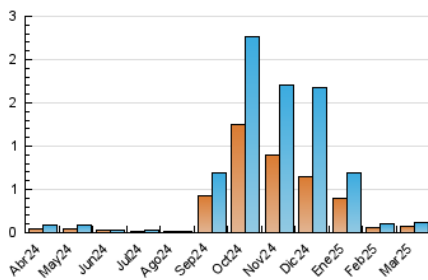

2. Secciones (Nacional)

	PAGINAS	%
HOME	120	30.77 %
RESTO	270	69.23 %

3. Por día del mes (Nacional)

Día	N. únicos	Visitas	Páginas	Día	N. únicos	Visitas	Páginas	Día	N. únicos	Visitas	Páginas
1	*	*	*	11	2	2	5	21	2	2	2
2	1	1	1	12	3	3	4	22	*	*	*
3	1	1	1	13	2	2	12	23	2	2	9
4	1	1	3	14	1	1	1	24	4	4	5
5	4	4	11	15	*	*	*	25	5	9	118
6	3	3	3	16	*	*	*	26	12	20	93
7	4	4	14	17	8	10	36	27	6	10	17
8	2	3	3	18	5	7	4	28	2	2	5
9	1	1	1	19	13	16	28	29	*	*	*
10	5	5	8	20	4	5	6	30	*	*	*
								31	*	*	*

[*] Datos no disponibles por causas técnicas.

4. Gráficas (Nacional)

4.1 Por día de la semana (promedio)

N. únicos / Visitas (x 100)

Páginas (x 100)

4.2 Por franja horaria (promedio)

Visitas_ (x 1000)

Páginas (x 1000)

4.3 Por meses

N. únicos / Visitas (x 1000)

Páginas (x 1000)

5. Observaciones

Este Medio Electrónico de Comunicación ha sido medido por la herramienta Google Analytics de Google (GA4).

6. Definiciones básicas (Para más información ver Normas Técnicas para el Control de los Medios Electrónicos de Comunicación)

Visita:

Una secuencia ininterrumpida de páginas servidas a un usuario válido. Si dicho usuario no realiza peticiones de páginas en un periodo de tiempo (30 min) la siguiente petición constituirá el inicio de una nueva visita.