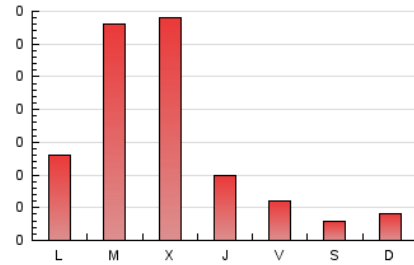

2. Secciones (Nacional)

	PAGINAS	%
HOME	120	30.77 %
RESTO	270	69.23 %

3. Por día del mes (Nacional)

Día	N. únicos	Visitas	Páginas	Día	N. únicos	Visitas	Páginas	Día	N. únicos	Visitas	Páginas
1	*	*	*	11	2	2	5	21	2	2	2
2	1	1	1	12	3	3	4	22	*	*	*
3	1	1	1	13	2	2	12	23	2	2	9
4	1	1	3	14	1	1	1	24	4	4	5
5	4	4	11	15	*	*	*	25	5	9	118
6	3	3	3	16	*	*	*	26	12	20	93
7	4	4	14	17	8	10	36	27	6	10	17
8	2	3	3	18	5	7	4	28	2	2	5
9	1	1	1	19	13	16	28	29	*	*	*
10	5	5	8	20	4	5	6	30	*	*	*
								31	*	*	*

[*] Datos no disponibles por causas técnicas.

4. Gráficas (Nacional)

4.1 Por día de la semana (promedio)

N. únicos / Visitas (x 100)

Páginas (x 100)

4.2 Por franja horaria (promedio)

Visitas_ (x 1000)

Páginas (x 1000)

4.3 Por meses

N. únicos / Visitas (x 1000)

Páginas (x 1000)

5. Observaciones

Este Medio Electrónico de Comunicación ha sido medido por la herramienta Google Analytics de Google (GA4).

6. Definiciones básicas (Para más información ver Normas Técnicas para el Control de los Medios Electrónicos de Comunicación)