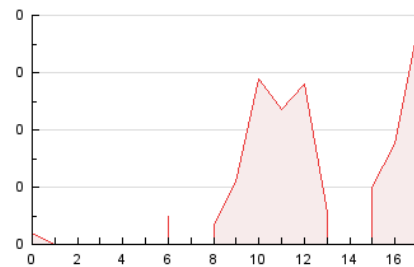

2. Secciones (Nacional)

	PAGINAS	%
HOME	120	30.77 %
RESTO	270	69.23 %

3. Por día del mes (Nacional)

Día	N. únicos	Visitas	Páginas	Día	N. únicos	Visitas	Páginas	Día	N. únicos	Visitas	Páginas
1	*	*	*	11	2	2	5	21	2	2	2
2	1	1	1	12	3	3	4	22	*	*	*
3	1	1	1	13	2	2	12	23	2	2	9
4	1	1	3	14	1	1	1	24	4	4	5
5	4	4	11	15	*	*	*	25	5	9	118
6	3	3	3	16	*	*	*	26	12	20	93
7	4	4	14	17	8	10	36	27	6	10	17
8	2	3	3	18	5	7	4	28	2	2	5
9	1	1	1	19	13	16	28	29	*	*	*
10	5	5	8	20	4	5	6	30	*	*	*
								31	*	*	*

[*] Datos no disponibles por causas técnicas.

4. Gráficas (Nacional)

4.1 Por día de la semana (promedio)

N. únicos / Visitas (x 100)

Páginas (x 100)

4.2 Por franja horaria (promedio)

Visitas_ (x 1000)

Páginas (x 1000)