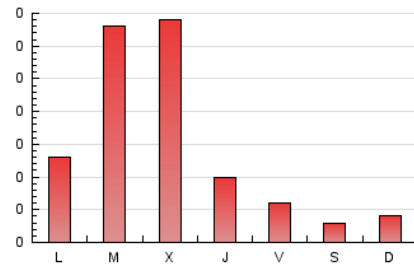

2. Secciones (Nacional e Internacional)

	PAGINAS	%
HOME	121	30.95 %
RESTO	270	69.05 %

3. Por día del mes (Nacional e Internacional)

Día	N. únicos	Visitas	Páginas	Día	N. únicos	Visitas	Páginas	Día	N. únicos	Visitas	Páginas
1	*	*	*	11	2	2	5	21	2	2	2
2	1	1	1	12	3	3	4	22	*	*	*
3	1	1	1	13	2	2	12	23	2	2	9
4	1	1	3	14	1	1	1	24	4	4	5
5	4	4	11	15	*	*	*	25	5	9	118
6	4	4	3	16	*	*	*	26	12	20	93
7	4	4	14	17	8	10	36	27	6	10	17
8	2	3	3	18	6	8	5	28	2	2	5
9	1	1	1	19	13	16	28	29	*	*	*
10	5	5	8	20	4	5	6	30	*	*	*
								31	*	*	*

[*] Datos no disponibles por causas técnicas.

4. Gráficas (Nacional e Internacional)

4.1 Por día de la semana (promedio)

N. únicos / Visitas (x 100)

Páginas (x 100)

4.2 Por franja horaria (promedio)

Visitas_ (x 1000)