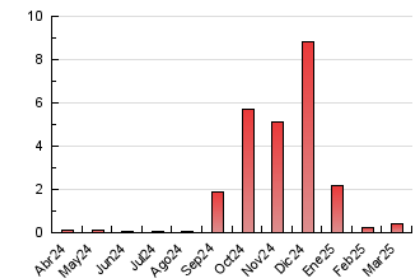

Páginas (x 1000)