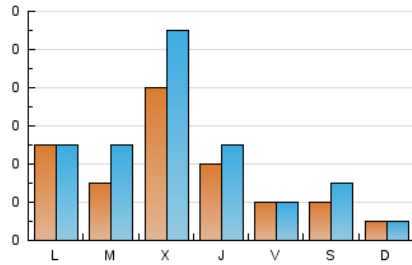

1. Cifras totales y promedios (Nacional)

MES - AÑO	NAVEGADORES UNICOS	VISITAS	PAGINAS
Marzo - 2025	74	118	390
PROMEDIO DIARIO	4	5	16
PROMEDIO LUNES-VIERNES	4	6	19
PROMEDIO SABADO-DOMINGO	2	2	4
PAGINAS / VISITAS	3,31		
DURACION MEDIA VISITAS	0:06:07		
TIEMPO INTERACCIÓN MEDIO	0:01:36		

2. Secciones (Nacional)

	PAGINAS	%
HOME	120	30.77 %
RESTO	270	69.23 %

3. Por día del mes (Nacional)

Día	N. únicos	Visitas	Páginas	Día	N. únicos	Visitas	Páginas	Día	N. únicos	Visitas	Páginas
1	*	*	*	11	2	2	5	21	2	2	2
2	1	1	1	12	3	3	4	22	*	*	*
3	1	1	1	13	2	2	12	23	2	2	9
4	1	1	3	14	1	1	1	24	4	4	5
5	4	4	11	15	*	*	*	25	5	9	118
6	3	3	3	16	*	*	*	26	12	20	93
7	4	4	14	17	8	10	36	27	6	10	17
8	2	3	3	18	5	7	4	28	2	2	5
9	1	1	1	19	13	16	28	29	*	*	*
10	5	5	8	20	4	5	6	30	*	*	*
								31	*	*	*

[*] Datos no disponibles por causas técnicas.

4. Gráficas (Nacional)

4.1 Por día de la semana (promedio)

N. únicos / Visitas (x 100)

Páginas (x 100)

4.2 Por franja horaria (promedio)

Visitas_ (x 1000)

Páginas (x 1000)