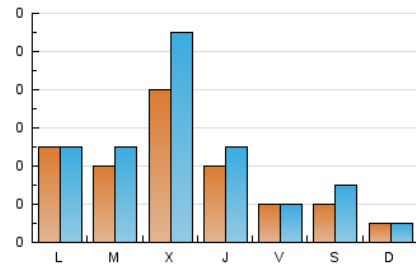

1. Cifras totales y promedios (Nacional e Internacional)

MES - AÑO	NAVEGADORES UNICOS	VISITAS	PAGINAS
Marzo - 2025	76	120	391
PROMEDIO DIARIO	4	5	16
PROMEDIO LUNES-VIERNES	4	6	19
PROMEDIO SABADO-DOMINGO	2	2	4
PAGINAS / VISITAS	3,26		
DURACION MEDIA VISITAS	0:06:01		
TIEMPO INTERACCIÓN MEDIO	0:01:33		

2. Secciones (Nacional e Internacional)

	PAGINAS	%
HOME	121	30.95 %
RESTO	270	69.05 %

3. Por día del mes (Nacional e Internacional)

Día	N. únicos	Visitas	Páginas	Día	N. únicos	Visitas	Páginas	Día	N. únicos	Visitas	Páginas
1	*	*	*	11	2	2	5	21	2	2	2
2	1	1	1	12	3	3	4	22	*	*	*
3	1	1	1	13	2	2	12	23	2	2	9
4	1	1	3	14	1	1	1	24	4	4	5
5	4	4	11	15	*	*	*	25	5	9	118
6	4	4	3	16	*	*	*	26	12	20	93
7	4	4	14	17	8	10	36	27	6	10	17
8	2	3	3	18	6	8	5	28	2	2	5
9	1	1	1	19	13	16	28	29	*	*	*
10	5	5	8	20	4	5	6	30	*	*	*
								31	*	*	*

[*] Datos no disponibles por causas técnicas.

4. Gráficas (Nacional e Internacional)

4.1 Por día de la semana (promedio)

N. únicos / Visitas (x 100)

Páginas (x 100)

4.2 Por franja horaria (promedio)

Visitas_ (x 1000)