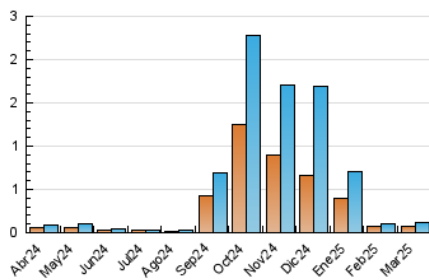

4.3 Por meses

N. únicos / Visitas (x 1000)