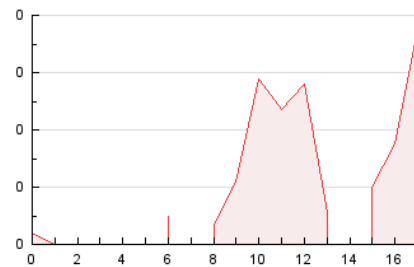

Páginas (x 1000)