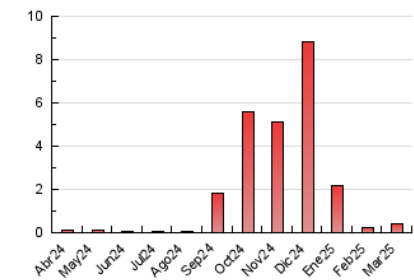

2. Secciones (Nacional)

	PAGINAS	%
HOME	120	30.77 %
RESTO	270	69.23 %

3. Por día del mes (Nacional)

Día	N. únicos	Visitas	Páginas	Día	N. únicos	Visitas	Páginas	Día	N. únicos	Visitas	Páginas
1	*	*	*	11	2	2	5	21	2	2	2
2	1	1	1	12	3	3	4	22	*	*	*
3	1	1	1	13	2	2	12	23	2	2	9
4	1	1	3	14	1	1	1	24	4	4	5
5	4	4	11	15	*	*	*	25	5	9	118
6	3	3	3	16	*	*	*	26	12	20	93
7	4	4	14	17	8	10	36	27	6	10	17
8	2	3	3	18	5	7	4	28	2	2	5
9	1	1	1	19	13	16	28	29	*	*	*
10	5	5	8	20	4	5	6	30	*	*	*
								31	*	*	*

[*] Datos no disponibles por causas técnicas.

4. Gráficas (Nacional)

4.1 Por día de la semana (promedio)

N. únicos / Visitas (x 100)

Páginas (x 100)

4.2 Por franja horaria (promedio)

Visitas_ (x 1000)

Páginas (x 1000)

4.3 Por meses

N. únicos / Visitas (x 1000)

Páginas (x 1000)

5. Observaciones

Este Medio Electrónico de Comunicación ha sido medido por la herramienta Google Analytics de Google (GA4).

6. Definiciones básicas (Para más información ver Normas Técnicas para el Control de los Medios Electrónicos de Comunicación)