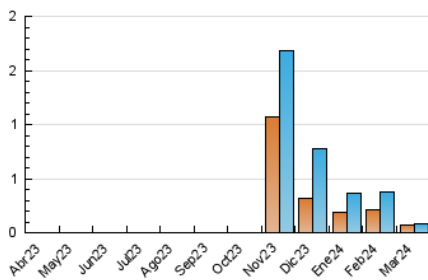

2. Secciones (Nacional)

	PAGINAS	%
HOME	57	35.85 %
RESTO	102	64.15 %

3. Por día del mes (Nacional)

Día	N. únicos	Visitas	Páginas	Día	N. únicos	Visitas	Páginas	Día	N. únicos	Visitas	Páginas
1	5	6	17	11	1	1	6	21	3	3	2
2	*	*	*	12	2	4	6	22	3	3	3
3	3	3	6	13	5	5	6	23	1	1	5
4	1	1	3	14	4	6	10	24	1	1	1
5	3	3	7	15	3	3	10	25	2	2	2
6	5	5	8	16	1	1	1	26	3	3	10
7	5	5	5	17	1	1	1	27	*	*	*
8	1	1	1	18	4	5	22	28	*	*	*
9	1	1	1	19	8	9	14	29	2	2	4
10	*	*	*	20	5	6	5	30	1	1	1
								31	1	2	2

[*] Datos no disponibles por causas técnicas.

4. Gráficas (Nacional)

4.1 Por día de la semana (promedio)

N. únicos / Visitas (x 100)

Páginas (x 100)

4.2 Por franja horaria (promedio)

Visitas_ (x 1000)

Páginas (x 1000)

4.3 Por meses

N. únicos / Visitas (x 1000)

Páginas (x 1000)

5. Observaciones

Este Medio Electrónico de Comunicación ha sido medido por la herramienta Google Analytics de Google (GA4)

6. Definiciones básicas (Para más información ver Normas Técnicas para el Control de los Medios Electrónicos de Comunicación)

Visita:

Una secuencia ininterrumpida de páginas servidas a un usuario válido. Si dicho usuario no realiza peticiones de páginas en un periodo de tiempo (30 min) la siguiente petición constituirá el inicio de una nueva visita.