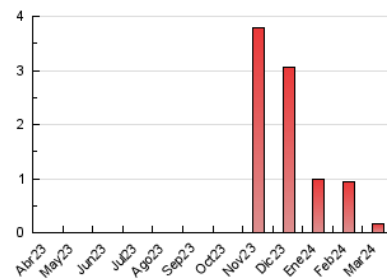

2. Secciones (Nacional)

	PAGINAS	%
HOME	57	35.85 %
RESTO	102	64.15 %

3. Por día del mes (Nacional)

Día	N. únicos	Visitas	Páginas	Día	N. únicos	Visitas	Páginas	Día	N. únicos	Visitas	Páginas
1	5	6	17	11	1	1	6	21	3	3	2
2	*	*	*	12	2	4	6	22	3	3	3
3	3	3	6	13	5	5	6	23	1	1	5
4	1	1	3	14	4	6	10	24	1	1	1
5	3	3	7	15	3	3	10	25	2	2	2
6	5	5	8	16	1	1	1	26	3	3	10
7	5	5	5	17	1	1	1	27	*	*	*
8	1	1	1	18	4	5	22	28	*	*	*
9	1	1	1	19	8	9	14	29	2	2	4
10	*	*	*	20	5	6	5	30	1	1	1
								31	1	2	2

[*] Datos no disponibles por causas técnicas.

4. Gráficas (Nacional)

4.1 Por día de la semana (promedio)

N. únicos / Visitas (x 100)

Páginas (x 100)

4.2 Por franja horaria (promedio)

Visitas_ (x 1000)

Páginas (x 1000)

4.3 Por meses

N. únicos / Visitas (x 1000)

Páginas (x 1000)

5. Observaciones

Este Medio Electrónico de Comunicación ha sido medido por la herramienta Google Analytics de Google (GA4)

6. Definiciones básicas (Para más información ver Normas Técnicas para el Control de los Medios Electrónicos de Comunicación)

Visita:

Una secuencia ininterrumpida de páginas servidas a un usuario válido. Si dicho usuario no realiza peticiones de páginas en un periodo de tiempo (30 min) la siguiente petición constituirá el inicio de una nueva visita.