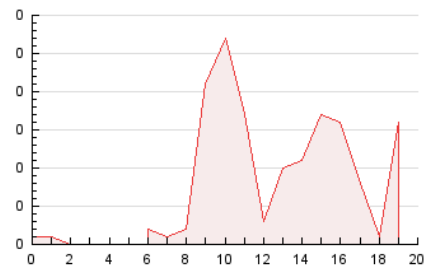

Páginas (x 1000)