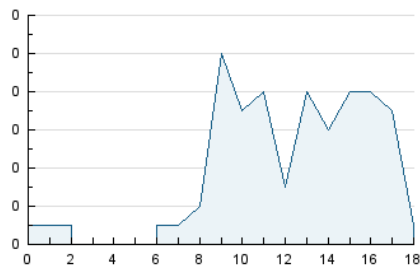

2. Secciones (Nacional)

	PAGINAS	%
HOME	57	35.85 %
RESTO	102	64.15 %

3. Por día del mes (Nacional)

Día	N. únicos	Visitas	Páginas	Día	N. únicos	Visitas	Páginas	Día	N. únicos	Visitas	Páginas
1	5	6	17	11	1	1	6	21	3	3	2
2	*	*	*	12	2	4	6	22	3	3	3
3	3	3	6	13	5	5	6	23	1	1	5
4	1	1	3	14	4	6	10	24	1	1	1
5	3	3	7	15	3	3	10	25	2	2	2
6	5	5	8	16	1	1	1	26	3	3	10
7	5	5	5	17	1	1	1	27	*	*	*
8	1	1	1	18	4	5	22	28	*	*	*
9	1	1	1	19	8	9	14	29	2	2	4
10	*	*	*	20	5	6	5	30	1	1	1
								31	1	2	2

[*] Datos no disponibles por causas técnicas.

4. Gráficas (Nacional)

4.1 Por día de la semana (promedio)

N. únicos / Visitas (x 100)

Páginas (x 100)

4.2 Por franja horaria (promedio)

Visitas_ (x 1000)

Páginas (x 1000)