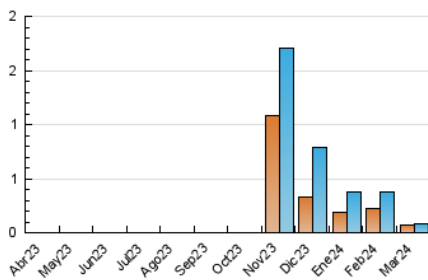

4.3 Por meses

N. únicos / Visitas (x 1000)