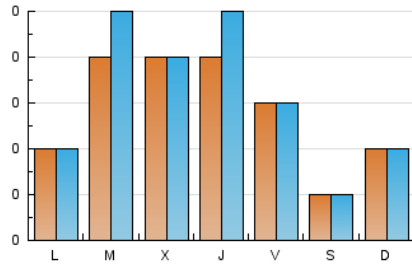

1. Cifras totales y promedios (Nacional)

MES - AÑO	NAVEGADORES UNICOS	VISITAS	PAGINAS
Marzo - 2024	65	85	159
PROMEDIO DIARIO	3	3	6
PROMEDIO LUNES-VIERNES	3	4	7
PROMEDIO SABADO-DOMINGO	1	1	2
PAGINAS / VISITAS	1,87		
DURACION MEDIA VISITAS	0:03:14		
TIEMPO INTERACCIÓN MEDIO	0:01:00		

2. Secciones (Nacional)

	PAGINAS	%
HOME	57	35.85 %
RESTO	102	64.15 %

3. Por día del mes (Nacional)

Día	N. únicos	Visitas	Páginas	Día	N. únicos	Visitas	Páginas	Día	N. únicos	Visitas	Páginas
1	5	6	17	11	1	1	6	21	3	3	2
2	*	*	*	12	2	4	6	22	3	3	3
3	3	3	6	13	5	5	6	23	1	1	5
4	1	1	3	14	4	6	10	24	1	1	1
5	3	3	7	15	3	3	10	25	2	2	2
6	5	5	8	16	1	1	1	26	3	3	10
7	5	5	5	17	1	1	1	27	*	*	*
8	1	1	1	18	4	5	22	28	*	*	*
9	1	1	1	19	8	9	14	29	2	2	4
10	*	*	*	20	5	6	5	30	1	1	1
								31	1	2	2

[*] Datos no disponibles por causas técnicas.

4. Gráficas (Nacional)

4.1 Por día de la semana (promedio)

N. únicos / Visitas (x 100)

Páginas (x 100)

4.2 Por franja horaria (promedio)

Visitas_ (x 1000)

Páginas (x 1000)