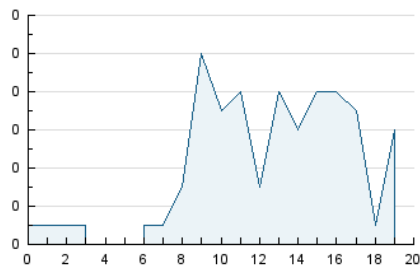

2. Secciones (Nacional e Internacional)

	PAGINAS	%
HOME	58	36.25 %
RESTO	102	63.75 %

3. Por día del mes (Nacional e Internacional)

Día	N. únicos	Visitas	Páginas	Día	N. únicos	Visitas	Páginas	Día	N. únicos	Visitas	Páginas
1	5	6	17	11	1	1	6	21	3	3	2
2	1	1	1	12	2	4	6	22	3	3	3
3	3	3	6	13	5	5	6	23	1	1	5
4	1	1	3	14	4	6	10	24	1	1	1
5	3	3	7	15	3	3	10	25	2	2	2
6	5	5	8	16	1	1	1	26	3	3	10
7	5	5	5	17	1	1	1	27	*	*	*
8	1	1	1	18	4	5	22	28	*	*	*
9	2	2	1	19	9	10	14	29	2	2	4
10	*	*	*	20	5	6	5	30	1	1	1
								31	1	2	2

[*] Datos no disponibles por causas técnicas.

4. Gráficas (Nacional e Internacional)

4.1 Por día de la semana (promedio)

N. únicos / Visitas (x 100)

Páginas (x 100)

4.2 Por franja horaria (promedio)

Visitas_ (x 1000)