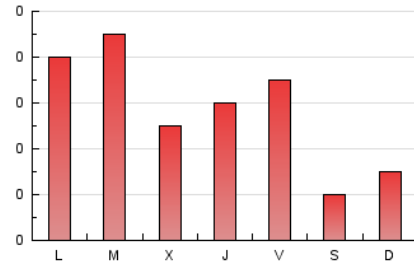

2. Secciones (Nacional e Internacional)

	PAGINAS	%
HOME	58	36.25 %
RESTO	102	63.75 %

3. Por día del mes (Nacional e Internacional)

Día	N. únicos	Visitas	Páginas	Día	N. únicos	Visitas	Páginas	Día	N. únicos	Visitas	Páginas
1	5	6	17	11	1	1	6	21	3	3	2
2	1	1	1	12	2	4	6	22	3	3	3
3	3	3	6	13	5	5	6	23	1	1	5
4	1	1	3	14	4	6	10	24	1	1	1
5	3	3	7	15	3	3	10	25	2	2	2
6	5	5	8	16	1	1	1	26	3	3	10
7	5	5	5	17	1	1	1	27	*	*	*
8	1	1	1	18	4	5	22	28	*	*	*
9	2	2	1	19	9	10	14	29	2	2	4
10	*	*	*	20	5	6	5	30	1	1	1
								31	1	2	2

[*] Datos no disponibles por causas técnicas.

4. Gráficas (Nacional e Internacional)

4.1 Por día de la semana (promedio)

N. únicos / Visitas (x 100)

Páginas (x 100)

4.2 Por franja horaria (promedio)

Visitas_ (x 1000)