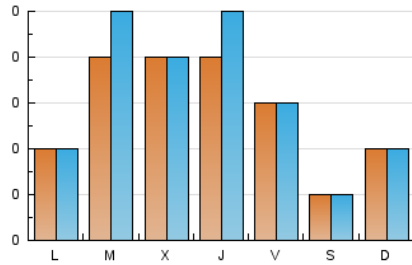

1. Cifras totales y promedios (Nacional e Internacional)

MES - AÑO	NAVEGADORES UNICOS	VISITAS	PAGINAS
Marzo - 2024	68	88	160
PROMEDIO DIARIO	3	3	6
PROMEDIO LUNES-VIERNES	3	4	7
PROMEDIO SABADO-DOMINGO	1	1	2
PAGINAS / VISITAS	1,82		
DURACION MEDIA VISITAS	0:03:07		
TIEMPO INTERACCIÓN MEDIO	0:00:58		

2. Secciones (Nacional e Internacional)

	PAGINAS	%
HOME	58	36.25 %
RESTO	102	63.75 %

3. Por día del mes (Nacional e Internacional)

Día	N. únicos	Visitas	Páginas	Día	N. únicos	Visitas	Páginas	Día	N. únicos	Visitas	Páginas
1	5	6	17	11	1	1	6	21	3	3	2
2	1	1	1	12	2	4	6	22	3	3	3
3	3	3	6	13	5	5	6	23	1	1	5
4	1	1	3	14	4	6	10	24	1	1	1
5	3	3	7	15	3	3	10	25	2	2	2
6	5	5	8	16	1	1	1	26	3	3	10
7	5	5	5	17	1	1	1	27	*	*	*
8	1	1	1	18	4	5	22	28	*	*	*
9	2	2	1	19	9	10	14	29	2	2	4
10	*	*	*	20	5	6	5	30	1	1	1
								31	1	2	2

[*] Datos no disponibles por causas técnicas.

4. Gráficas (Nacional e Internacional)

4.1 Por día de la semana (promedio)

N. únicos / Visitas (x 100)

Páginas (x 100)

4.2 Por franja horaria (promedio)

Visitas_ (x 1000)