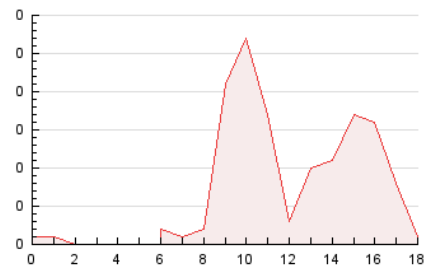

2. Secciones (Nacional)

	PAGINAS	%
HOME	57	35.85 %
RESTO	102	64.15 %

3. Por día del mes (Nacional)

Día	N. únicos	Visitas	Páginas	Día	N. únicos	Visitas	Páginas	Día	N. únicos	Visitas	Páginas
1	5	6	17	11	1	1	6	21	3	3	2
2	*	*	*	12	2	4	6	22	3	3	3
3	3	3	6	13	5	5	6	23	1	1	5
4	1	1	3	14	4	6	10	24	1	1	1
5	3	3	7	15	3	3	10	25	2	2	2
6	5	5	8	16	1	1	1	26	3	3	10
7	5	5	5	17	1	1	1	27	*	*	*
8	1	1	1	18	4	5	22	28	*	*	*
9	1	1	1	19	8	9	14	29	2	2	4
10	*	*	*	20	5	6	5	30	1	1	1
								31	1	2	2

[*] Datos no disponibles por causas técnicas.

4. Gráficas (Nacional)

4.1 Por día de la semana (promedio)

N. únicos / Visitas (x 100)

Páginas (x 100)

4.2 Por franja horaria (promedio)

Visitas_ (x 1000)

Páginas (x 1000)