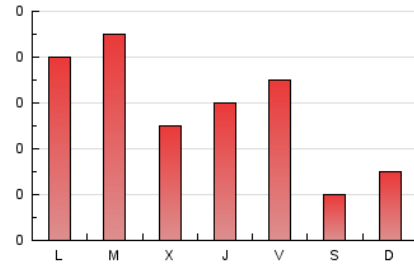

2. Secciones (Nacional)

	PAGINAS	%
HOME	57	35.85 %
RESTO	102	64.15 %

3. Por día del mes (Nacional)

Día	N. únicos	Visitas	Páginas	Día	N. únicos	Visitas	Páginas	Día	N. únicos	Visitas	Páginas
1	5	6	17	11	1	1	6	21	3	3	2
2	*	*	*	12	2	4	6	22	3	3	3
3	3	3	6	13	5	5	6	23	1	1	5
4	1	1	3	14	4	6	10	24	1	1	1
5	3	3	7	15	3	3	10	25	2	2	2
6	5	5	8	16	1	1	1	26	3	3	10
7	5	5	5	17	1	1	1	27	*	*	*
8	1	1	1	18	4	5	22	28	*	*	*
9	1	1	1	19	8	9	14	29	2	2	4
10	*	*	*	20	5	6	5	30	1	1	1
								31	1	2	2

[*] Datos no disponibles por causas técnicas.

4. Gráficas (Nacional)

4.1 Por día de la semana (promedio)

N. únicos / Visitas (x 100)

Páginas (x 100)

4.2 Por franja horaria (promedio)

Visitas_ (x 1000)

Páginas (x 1000)

4.3 Por meses

N. únicos / Visitas (x 1000)

Páginas (x 1000)

5. Observaciones

Este Medio Electrónico de Comunicación ha sido medido por la herramienta Google Analytics de Google (GA4)

6. Definiciones básicas (Para más información ver Normas Técnicas para el Control de los Medios Electrónicos de Comunicación)