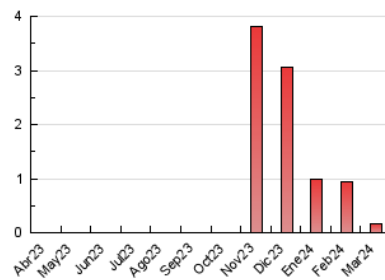

Páginas (x 1000)