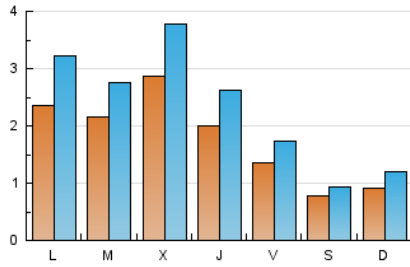

4. Gráficas (Nacional)

4.1 Por día de la semana (promedio)

N. únicos / Visitas (x 100)