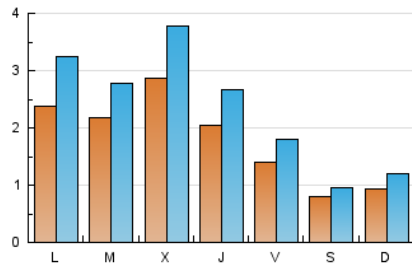

4. Gráficas (Nacional e Internacional)

4.1 Por día de la semana (promedio)

N. únicos / Visitas (x 100)