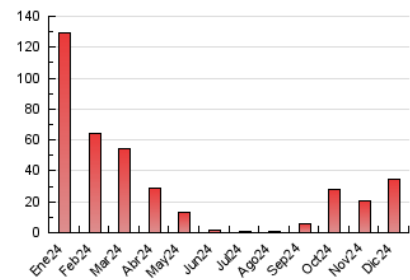

### 3. Por día del mes (Nacional e Internacional)

Día	N. únicos	Visitas	Páginas	Día	N. únicos	Visitas	Páginas	Día	N. únicos	Visitas	Páginas
1	79	96	350	11	410	529	2.780	21	74	97	390
2	246	346	1.771	12	268	343	1.481	22	87	105	337
3	311	410	2.104	13	281	373	1.875	23	123	170	875
4	344	460	2.495	14	86	98	450	24	64	89	363
5	195	251	1.090	15	103	128	554	25	50	63	332
6	83	105	460	16	365	479	2.148	26	82	122	615
7	60	72	311	17	307	381	1.952	27	89	103	375
8	95	135	565	18	343	460	2.010	28	94	115	657
9	345	478	2.010	19	275	353	1.877	29	102	137	700
10	322	404	1.717	20	112	140	648	30	106	148	529
								31	80	106	529

#### 4.1 Por día de la semana (promedio)

N. únicos / Visitas (x 100)

Páginas (x 100)

#### 4.2 Por franja horaria (promedio)

Visitas\_ (x 1000)

Páginas (x 1000)

#### 4.3 Por meses

N. únicos / Visitas (x 1000)

Páginas (x 1000)