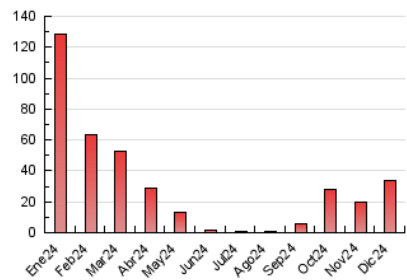

#### 3. Por día del mes (Nacional)

Día	N. únicos	Visitas	Páginas	Día	N. únicos	Visitas	Páginas	Día	N. únicos	Visitas	Páginas
<b>1</b>	78	95	349	<b>11</b>	409	528	2.779	<b>21</b>	72	95	387
<b>2</b>	244	342	1.766	<b>12</b>	264	337	1.426	<b>22</b>	87	105	337
<b>3</b>	309	407	2.097	<b>13</b>	272	361	1.815	<b>23</b>	121	167	873
<b>4</b>	343	459	2.494	<b>14</b>	84	96	444	<b>24</b>	63	87	354
<b>5</b>	187	243	1.082	<b>15</b>	101	126	552	<b>25</b>	48	61	328
<b>6</b>	79	101	456	<b>16</b>	362	476	2.134	<b>26</b>	81	121	614
<b>7</b>	60	72	311	<b>17</b>	307	381	1.952	<b>27</b>	83	97	367
<b>8</b>	95	135	565	<b>18</b>	343	460	2.010	<b>28</b>	92	113	630
<b>9</b>	345	477	2.008	<b>19</b>	273	351	1.877	<b>29</b>	101	136	700
<b>10</b>	322	404	1.717	<b>20</b>	107	134	642	<b>30</b>	104	146	528
								<b>31</b>	76	102	527

#### 4.1 Por día de la semana (promedio)

N. únicos / Visitas (x 100)

Páginas (x 100)

#### 4.2 Por franja horaria (promedio)

Visitas\_ (x 1000)

Páginas (x 1000)

#### 4.3 Por meses

N. únicos / Visitas (x 1000)

Páginas (x 1000)