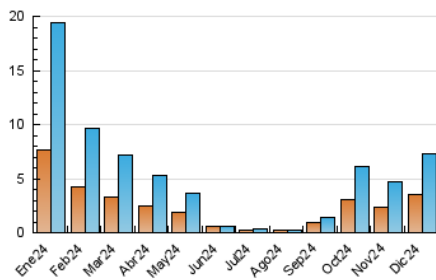

### 3. Por día del mes (Nacional e Internacional)

Día	N. únicos	Visitas	Páginas	Día	N. únicos	Visitas	Páginas	Día	N. únicos	Visitas	Páginas
1	79	96	350	11	410	529	2.780	21	74	97	390
2	246	346	1.771	12	268	343	1.481	22	87	105	337
3	311	410	2.104	13	281	373	1.875	23	123	170	875
4	344	460	2.495	14	86	98	450	24	64	89	363
5	195	251	1.090	15	103	128	554	25	50	63	332
6	83	105	460	16	365	479	2.148	26	82	122	615
7	60	72	311	17	307	381	1.952	27	89	103	375
8	95	135	565	18	343	460	2.010	28	94	115	657
9	345	478	2.010	19	275	353	1.877	29	102	137	700
10	322	404	1.717	20	112	140	648	30	106	148	529
								31	80	106	529

#### 4.1 Por día de la semana (promedio)

N. únicos / Visitas (x 100)

Páginas (x 100)

#### 4.2 Por franja horaria (promedio)

Visitas\_ (x 1000)

Páginas (x 1000)

#### 4.3 Por meses

N. únicos / Visitas (x 1000)

Páginas (x 1000)