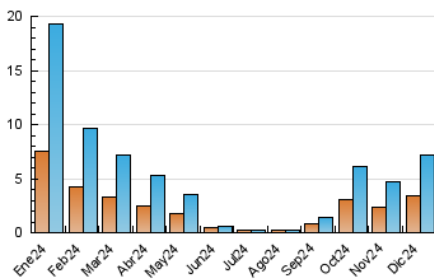

#### 3. Por día del mes (Nacional)

Día	N. únicos	Visitas	Páginas	Día	N. únicos	Visitas	Páginas	Día	N. únicos	Visitas	Páginas
<b>1</b>	78	95	349	<b>11</b>	409	528	2.779	<b>21</b>	72	95	387
<b>2</b>	244	342	1.766	<b>12</b>	264	337	1.426	<b>22</b>	87	105	337
<b>3</b>	309	407	2.097	<b>13</b>	272	361	1.815	<b>23</b>	121	167	873
<b>4</b>	343	459	2.494	<b>14</b>	84	96	444	<b>24</b>	63	87	354
<b>5</b>	187	243	1.082	<b>15</b>	101	126	552	<b>25</b>	48	61	328
<b>6</b>	79	101	456	<b>16</b>	362	476	2.134	<b>26</b>	81	121	614
<b>7</b>	60	72	311	<b>17</b>	307	381	1.952	<b>27</b>	83	97	367
<b>8</b>	95	135	565	<b>18</b>	343	460	2.010	<b>28</b>	92	113	630
<b>9</b>	345	477	2.008	<b>19</b>	273	351	1.877	<b>29</b>	101	136	700
<b>10</b>	322	404	1.717	<b>20</b>	107	134	642	<b>30</b>	104	146	528
								<b>31</b>	76	102	527

#### 4.1 Por día de la semana (promedio)

N. únicos / Visitas (x 100)

Páginas (x 100)

#### 4.2 Por franja horaria (promedio)

Visitas\_ (x 1000)

Páginas (x 1000)

#### 4.3 Por meses

N. únicos / Visitas (x 1000)

Páginas (x 1000)