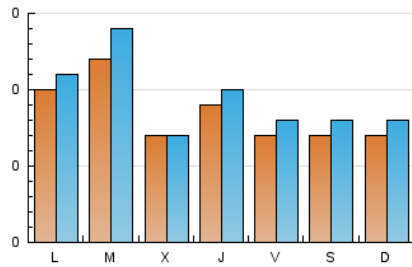

1. Cifras totales y promedios (Nacional)

MES - AÑO	NAVEGADORES UNICOS	VISITAS	PAGINAS
Julio - 2024	224	290	645
PROMEDIO DIARIO	8	9	21
PROMEDIO LUNES-VIERNES	9	10	22
PROMEDIO SABADO-DOMINGO	7	8	18
PAGINAS / VISITAS	2,22		
DURACION MEDIA VISITAS	0:02:25		
TIEMPO INTERACCIÓN MEDIO	0:01:39		

2. Secciones (Nacional)

	PAGINAS	%
HOME	99	15.35 %
RESTO	546	84.65 %

3. Por día del mes (Nacional)

Día	N. únicos	Visitas	Páginas	Día	N. únicos	Visitas	Páginas	Día	N. únicos	Visitas	Páginas
1	10	12	32	11	13	13	35	21	8	10	11
2	16	19	28	12	4	4	13	22	12	14	36
3	10	12	36	13	6	6	20	23	15	18	32
4	4	5	7	14	5	6	20	24	7	7	14
5	12	14	31	15	6	6	17	25	7	8	23
6	6	6	12	16	10	12	30	26	6	7	24
7	7	7	14	17	8	9	10	27	8	8	17
8	10	11	19	18	11	12	31	28	6	8	28
9	10	10	18	19	5	6	12	29	11	11	18
10	4	4	5	20	9	11	23	30	9	9	21
								31	5	5	8

4. Gráficas (Nacional)

4.1 Por día de la semana (promedio)

N. únicos / Visitas (x 100)

Páginas (x 100)

4.2 Por franja horaria (promedio)

Visitas_ (x 1000)

Páginas (x 1000)

4.3 Por meses