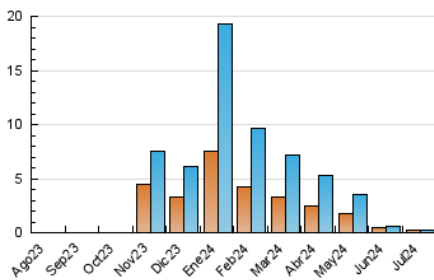

4.3 Por meses

N. únicos / Visitas (x 1000)