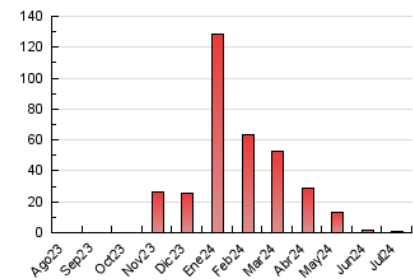

1. Cifras totales y promedios (Nacional)

MES - AÑO	NAVEGADORES UNICOS	VISITAS	PAGINAS
Julio - 2024	224	290	645
PROMEDIO DIARIO	8	9	21
PROMEDIO LUNES-VIERNES	9	10	22
PROMEDIO SABADO-DOMINGO	7	8	18
PAGINAS / VISITAS	2,22		
DURACION MEDIA VISITAS	0:02:25		
TIEMPO INTERACCIÓN MEDIO	0:01:39		

2. Secciones (Nacional)

	PAGINAS	%
HOME	99	15.35 %
RESTO	546	84.65 %

3. Por día del mes (Nacional)

Día	N. únicos	Visitas	Páginas	Día	N. únicos	Visitas	Páginas	Día	N. únicos	Visitas	Páginas
1	10	12	32	11	13	13	35	21	8	10	11
2	16	19	28	12	4	4	13	22	12	14	36
3	10	12	36	13	6	6	20	23	15	18	32
4	4	5	7	14	5	6	20	24	7	7	14
5	12	14	31	15	6	6	17	25	7	8	23
6	6	6	12	16	10	12	30	26	6	7	24
7	7	7	14	17	8	9	10	27	8	8	17
8	10	11	19	18	11	12	31	28	6	8	28
9	10	10	18	19	5	6	12	29	11	11	18
10	4	4	5	20	9	11	23	30	9	9	21
								31	5	5	8

4. Gráficas (Nacional)

4.1 Por día de la semana (promedio)

N. únicos / Visitas (x 100)

Páginas (x 100)

4.2 Por franja horaria (promedio)

Visitas_ (x 1000)

Páginas (x 1000)

4.3 Por meses

N. únicos / Visitas (x 1000)

Páginas (x 1000)

5. Observaciones

Este Medio Electrónico de Comunicación ha sido medido por la herramienta Google Analytics de Google (GA4)

6. Definiciones básicas (Para más información ver Normas Técnicas para el Control de los Medios Electrónicos de Comunicación)