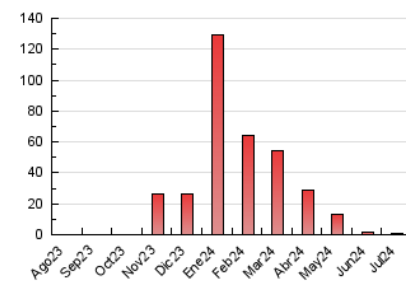

Páginas (x 1000)