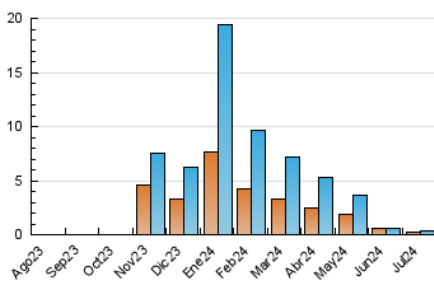

4.3 Por meses

N. únicos / Visitas (x 1000)