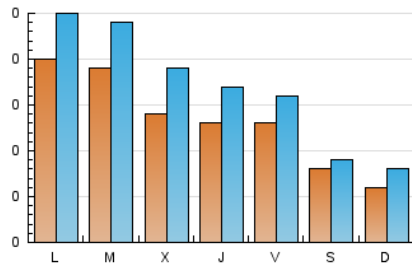

1. Cifras totales y promedios (Nacional)

MES - AÑO	NAVEGADORES UNICOS	VISITAS	PAGINAS
Junio - 2026	285	523	1.573
PROMEDIO DIARIO	14	17	52
PROMEDIO LUNES-VIERNES	16	21	63
PROMEDIO SABADO-DOMINGO	7	9	22
PAGINAS / VISITAS	3,00		
DURACION MEDIA VISITAS	0:04:17		
TIEMPO INTERACCIÓN MEDIO	0:02:17		

2. Secciones (Nacional)

	PAGINAS	%
HOME	211	13.41 %
RESTO	1.362	86.59 %

3. Por día del mes (Nacional)

Día	N. únicos	Visitas	Páginas	Día	N. únicos	Visitas	Páginas	Día	N. únicos	Visitas	Páginas
1	33	44	235	11	18	30	73	21	9	10	28
2	42	47	233	12	16	21	39	22	8	11	37
3	23	30	68	13	7	7	11	23	5	6	8
4	14	17	40	14	4	6	13	24	3	5	22
5	12	15	46	15	23	31	79	25	4	5	9
6	9	13	26	16	8	10	56	26	15	19	38
7	9	13	48	17	9	11	11	27	8	8	20
8	31	35	76	18	16	16	50	28	3	4	4
9	35	52	170	19	9	10	17	29	4	4	6
10	22	31	65	20	8	8	27	30	5	5	18

4. Gráficas (Nacional)

4.1 Por día de la semana (promedio)

N. únicos / Visitas (x 100)

Páginas (x 100)

4.2 Por franja horaria (promedio)

Visitas_ (x 1000)

Páginas (x 1000)

4.3 Por meses