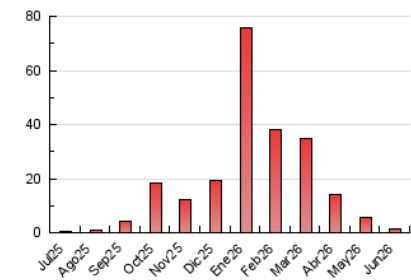

1. Cifras totales y promedios (Nacional)

MES - AÑO	NAVEGADORES UNICOS	VISITAS	PAGINAS
Junio - 2026	285	523	1.573
PROMEDIO DIARIO	14	17	52
PROMEDIO LUNES-VIERNES	16	21	63
PROMEDIO SABADO-DOMINGO	7	9	22
PAGINAS / VISITAS	3,00		
DURACION MEDIA VISITAS	0:04:17		
TIEMPO INTERACCIÓN MEDIO	0:02:17		

2. Secciones (Nacional)

	PAGINAS	%
HOME	211	13.41 %
RESTO	1.362	86.59 %

3. Por día del mes (Nacional)

Día	N. únicos	Visitas	Páginas	Día	N. únicos	Visitas	Páginas	Día	N. únicos	Visitas	Páginas
1	33	44	235	11	18	30	73	21	9	10	28
2	42	47	233	12	16	21	39	22	8	11	37
3	23	30	68	13	7	7	11	23	5	6	8
4	14	17	40	14	4	6	13	24	3	5	22
5	12	15	46	15	23	31	79	25	4	5	9
6	9	13	26	16	8	10	56	26	15	19	38
7	9	13	48	17	9	11	11	27	8	8	20
8	31	35	76	18	16	16	50	28	3	4	4
9	35	52	170	19	9	10	17	29	4	4	6
10	22	31	65	20	8	8	27	30	5	5	18

4. Gráficas (Nacional)

4.1 Por día de la semana (promedio)

N. únicos / Visitas (x 100)

Páginas (x 100)

4.2 Por franja horaria (promedio)

Visitas_ (x 1000)

Páginas (x 1000)

4.3 Por meses

N. únicos / Visitas (x 1000)

Páginas (x 1000)

5. Observaciones

Este Medio Electrónico de Comunicación ha sido medido por la herramienta Google Analytics de Google (GA4).

6. Definiciones básicas (Para más información ver Normas Técnicas para el Control de los Medios Electrónicos de Comunicación)