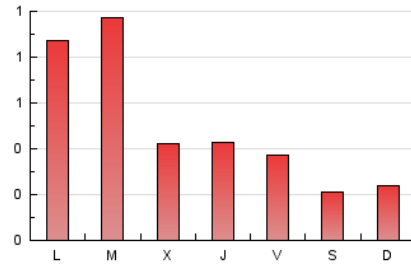

1. Cifras totales y promedios (Nacional e Internacional)

MES - AÑO	NAVEGADORES UNICOS	VISITAS	PAGINAS
Junio - 2026	288	528	1.582
PROMEDIO DIARIO	14	18	53
PROMEDIO LUNES-VIERNES	16	21	64
PROMEDIO SABADO-DOMINGO	7	9	22
PAGINAS / VISITAS	2,99		
DURACION MEDIA VISITAS	0:04:15		
TIEMPO INTERACCIÓN MEDIO	0:02:16		

2. Secciones (Nacional e Internacional)

	PAGINAS	%
HOME	214	13.53 %
RESTO	1.368	86.47 %

3. Por día del mes (Nacional e Internacional)

Día	N. únicos	Visitas	Páginas	Día	N. únicos	Visitas	Páginas	Día	N. únicos	Visitas	Páginas
1	33	44	235	11	18	30	73	21	9	10	28
2	42	47	233	12	16	22	40	22	8	11	37
3	23	30	68	13	7	7	11	23	5	6	8
4	14	17	40	14	4	6	13	24	3	5	22
5	13	16	51	15	23	31	79	25	4	5	9
6	9	13	26	16	8	10	56	26	15	19	38
7	10	14	49	17	9	11	11	27	8	8	20
8	31	35	76	18	16	16	50	28	3	4	4
9	35	53	171	19	9	10	17	29	4	4	6
10	22	31	65	20	9	9	28	30	5	5	18

4. Gráficas (Nacional e Internacional)

4.1 Por día de la semana (promedio)

N. únicos / Visitas (x 100)

Páginas (x 100)

4.2 Por franja horaria (promedio)

Visitas_ (x 1000)

Páginas (x 1000)

4.3 Por meses