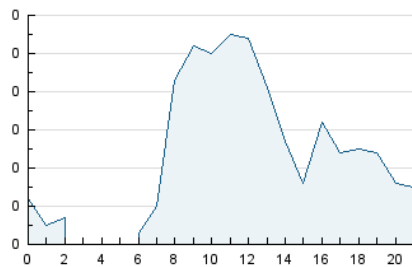

2. Secciones (Nacional e Internacional)

	PAGINAS	%
HOME	214	13.53 %
RESTO	1.368	86.47 %

3. Por día del mes (Nacional e Internacional)

Día	N. únicos	Visitas	Páginas	Día	N. únicos	Visitas	Páginas	Día	N. únicos	Visitas	Páginas
1	33	44	235	11	18	30	73	21	9	10	28
2	42	47	233	12	16	22	40	22	8	11	37
3	23	30	68	13	7	7	11	23	5	6	8
4	14	17	40	14	4	6	13	24	3	5	22
5	13	16	51	15	23	31	79	25	4	5	9
6	9	13	26	16	8	10	56	26	15	19	38
7	10	14	49	17	9	11	11	27	8	8	20
8	31	35	76	18	16	16	50	28	3	4	4
9	35	53	171	19	9	10	17	29	4	4	6
10	22	31	65	20	9	9	28	30	5	5	18

4. Gráficas (Nacional e Internacional)

4.1 Por día de la semana (promedio)

N. únicos / Visitas (x 100)

Páginas (x 100)

4.2 Por franja horaria (promedio)

Visitas_ (x 1000)

Páginas (x 1000)

4.3 Por meses