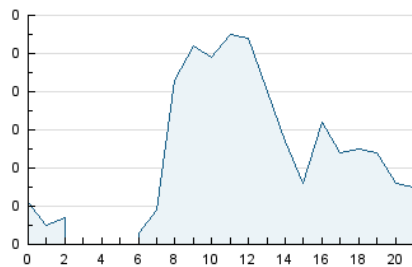

2. Secciones (Nacional)

	PAGINAS	%
HOME	211	13.41 %
RESTO	1.362	86.59 %

3. Por día del mes (Nacional)

Día	N. únicos	Visitas	Páginas	Día	N. únicos	Visitas	Páginas	Día	N. únicos	Visitas	Páginas
1	33	44	235	11	18	30	73	21	9	10	28
2	42	47	233	12	16	21	39	22	8	11	37
3	23	30	68	13	7	7	11	23	5	6	8
4	14	17	40	14	4	6	13	24	3	5	22
5	12	15	46	15	23	31	79	25	4	5	9
6	9	13	26	16	8	10	56	26	15	19	38
7	9	13	48	17	9	11	11	27	8	8	20
8	31	35	76	18	16	16	50	28	3	4	4
9	35	52	170	19	9	10	17	29	4	4	6
10	22	31	65	20	8	8	27	30	5	5	18

4. Gráficas (Nacional)

4.1 Por día de la semana (promedio)

N. únicos / Visitas (x 100)

Páginas (x 100)

4.2 Por franja horaria (promedio)

Visitas_ (x 1000)

Páginas (x 1000)

4.3 Por meses