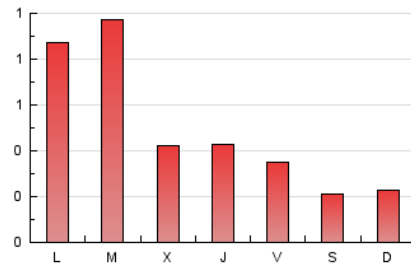

1. Cifras totales y promedios (Nacional)

MES - AÑO	NAVEGADORES UNICOS	VISITAS	PAGINAS
Junio - 2026	285	523	1.573
PROMEDIO DIARIO	14	17	52
PROMEDIO LUNES-VIERNES	16	21	63
PROMEDIO SABADO-DOMINGO	7	9	22
PAGINAS / VISITAS	3,00		
DURACION MEDIA VISITAS	0:04:17		
TIEMPO INTERACCIÓN MEDIO	0:02:17		

2. Secciones (Nacional)

	PAGINAS	%
HOME	211	13.41 %
RESTO	1.362	86.59 %

3. Por día del mes (Nacional)

Día	N. únicos	Visitas	Páginas	Día	N. únicos	Visitas	Páginas	Día	N. únicos	Visitas	Páginas
1	33	44	235	11	18	30	73	21	9	10	28
2	42	47	233	12	16	21	39	22	8	11	37
3	23	30	68	13	7	7	11	23	5	6	8
4	14	17	40	14	4	6	13	24	3	5	22
5	12	15	46	15	23	31	79	25	4	5	9
6	9	13	26	16	8	10	56	26	15	19	38
7	9	13	48	17	9	11	11	27	8	8	20
8	31	35	76	18	16	16	50	28	3	4	4
9	35	52	170	19	9	10	17	29	4	4	6
10	22	31	65	20	8	8	27	30	5	5	18

4. Gráficas (Nacional)

4.1 Por día de la semana (promedio)

N. únicos / Visitas (x 100)

Páginas (x 100)

4.2 Por franja horaria (promedio)

Visitas_ (x 1000)

Páginas (x 1000)

4.3 Por meses