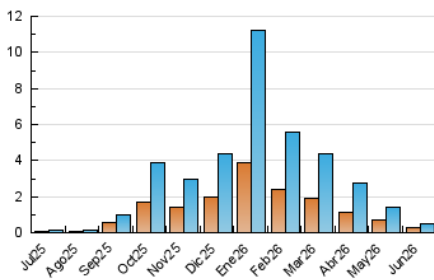

1. Cifras totales y promedios (Nacional)

MES - AÑO	NAVEGADORES UNICOS	VISITAS	PAGINAS
Junio - 2026	285	523	1.573
PROMEDIO DIARIO	14	17	52
PROMEDIO LUNES-VIERNES	16	21	63
PROMEDIO SABADO-DOMINGO	7	9	22
PAGINAS / VISITAS	3,00		
DURACION MEDIA VISITAS	0:04:17		
TIEMPO INTERACCIÓN MEDIO	0:02:17		

2. Secciones (Nacional)

	PAGINAS	%
HOME	211	13.41 %
RESTO	1.362	86.59 %

3. Por día del mes (Nacional)

Día	N. únicos	Visitas	Páginas	Día	N. únicos	Visitas	Páginas	Día	N. únicos	Visitas	Páginas
1	33	44	235	11	18	30	73	21	9	10	28
2	42	47	233	12	16	21	39	22	8	11	37
3	23	30	68	13	7	7	11	23	5	6	8
4	14	17	40	14	4	6	13	24	3	5	22
5	12	15	46	15	23	31	79	25	4	5	9
6	9	13	26	16	8	10	56	26	15	19	38
7	9	13	48	17	9	11	11	27	8	8	20
8	31	35	76	18	16	16	50	28	3	4	4
9	35	52	170	19	9	10	17	29	4	4	6
10	22	31	65	20	8	8	27	30	5	5	18

4. Gráficas (Nacional)

4.1 Por día de la semana (promedio)

N. únicos / Visitas (x 100)

Páginas (x 100)

4.2 Por franja horaria (promedio)

Visitas_ (x 1000)

Páginas (x 1000)

4.3 Por meses

N. únicos / Visitas (x 1000)

Páginas (x 1000)

5. Observaciones

Este Medio Electrónico de Comunicación ha sido medido por la herramienta Google Analytics de Google (GA4).

6. Definiciones básicas (Para más información ver Normas Técnicas para el Control de los Medios Electrónicos de Comunicación)