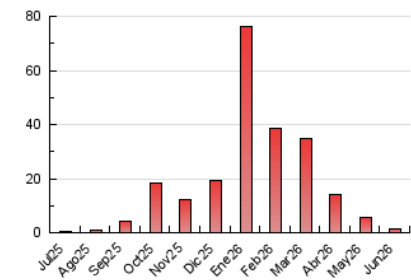

Páginas (x 1000)