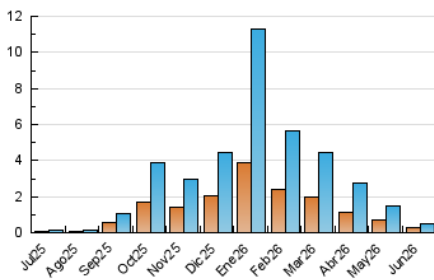

4.3 Por meses

N. únicos / Visitas (x 1000)