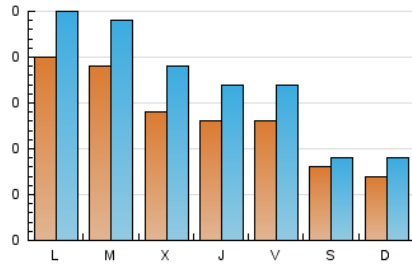

1. Cifras totales y promedios (Nacional e Internacional)

MES - AÑO	NAVEGADORES UNICOS	VISITAS	PAGINAS
Junio - 2026	288	528	1.582
PROMEDIO DIARIO	14	18	53
PROMEDIO LUNES-VIERNES	16	21	64
PROMEDIO SABADO-DOMINGO	7	9	22
PAGINAS / VISITAS	2,99		
DURACION MEDIA VISITAS	0:04:15		
TIEMPO INTERACCIÓN MEDIO	0:02:16		

2. Secciones (Nacional e Internacional)

	PAGINAS	%
HOME	214	13.53 %
RESTO	1.368	86.47 %

3. Por día del mes (Nacional e Internacional)

Día	N. únicos	Visitas	Páginas	Día	N. únicos	Visitas	Páginas	Día	N. únicos	Visitas	Páginas
1	33	44	235	11	18	30	73	21	9	10	28
2	42	47	233	12	16	22	40	22	8	11	37
3	23	30	68	13	7	7	11	23	5	6	8
4	14	17	40	14	4	6	13	24	3	5	22
5	13	16	51	15	23	31	79	25	4	5	9
6	9	13	26	16	8	10	56	26	15	19	38
7	10	14	49	17	9	11	11	27	8	8	20
8	31	35	76	18	16	16	50	28	3	4	4
9	35	53	171	19	9	10	17	29	4	4	6
10	22	31	65	20	9	9	28	30	5	5	18

4. Gráficas (Nacional e Internacional)

4.1 Por día de la semana (promedio)

N. únicos / Visitas (x 100)

Páginas (x 100)

4.2 Por franja horaria (promedio)

Visitas_ (x 1000)

Páginas (x 1000)

4.3 Por meses