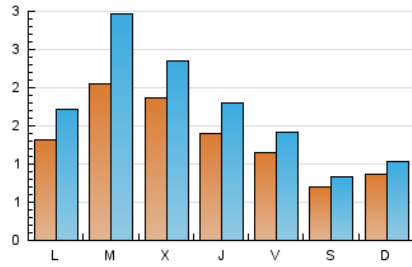

4. Gráficas (Nacional e Internacional)

4.1 Por día de la semana (promedio)

N. únicos / Visitas (x 100)