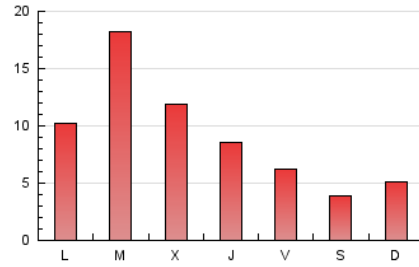

Páginas (x 100)