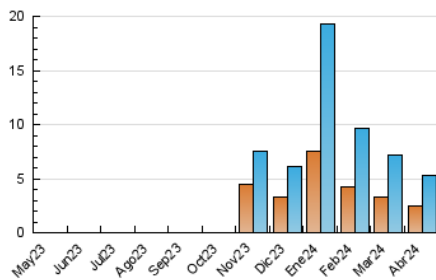

#### 3. Por día del mes (Nacional)

Día	N. únicos	Visitas	Páginas	Día	N. únicos	Visitas	Páginas	Día	N. únicos	Visitas	Páginas
1	57	72	485	11	74	85	428	21	128	153	1.091
2	103	128	746	12	65	76	204	22	184	268	2.008
3	103	115	703	13	60	72	416	23	582	899	4.684
4	75	90	512	14	66	84	339	24	389	509	2.333
5	80	101	651	15	152	201	1.039	25	286	376	1.662
6	50	61	365	16	142	195	1.925	26	210	249	985
7	66	73	334	17	155	204	959	27	86	102	441
8	99	114	740	18	121	163	821	28	77	92	283
9	75	99	1.168	19	96	128	635	29	161	205	864
10	92	107	755	20	82	96	349	30	119	151	562

##### 4.1 Por día de la semana (promedio)

N. únicos / Visitas (x 100)

Páginas (x 100)

##### 4.2 Por franja horaria (promedio)

Visitas\_ (x 1000)

Páginas (x 1000)

##### 4.3 Por meses

N. únicos / Visitas (x 1000)

Páginas (x 1000)