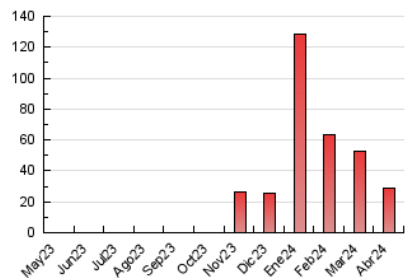

#### 3. Por día del mes (Nacional)

Día	N. únicos	Visitas	Páginas	Día	N. únicos	Visitas	Páginas	Día	N. únicos	Visitas	Páginas
1	57	72	485	11	74	85	428	21	128	153	1.091
2	103	128	746	12	65	76	204	22	184	268	2.008
3	103	115	703	13	60	72	416	23	582	899	4.684
4	75	90	512	14	66	84	339	24	389	509	2.333
5	80	101	651	15	152	201	1.039	25	286	376	1.662
6	50	61	365	16	142	195	1.925	26	210	249	985
7	66	73	334	17	155	204	959	27	86	102	441
8	99	114	740	18	121	163	821	28	77	92	283
9	75	99	1.168	19	96	128	635	29	161	205	864
10	92	107	755	20	82	96	349	30	119	151	562

##### 4.1 Por día de la semana (promedio)

N. únicos / Visitas (x 100)

Páginas (x 100)

##### 4.2 Por franja horaria (promedio)

Visitas\_ (x 1000)

Páginas (x 1000)

##### 4.3 Por meses

N. únicos / Visitas (x 1000)

Páginas (x 1000)