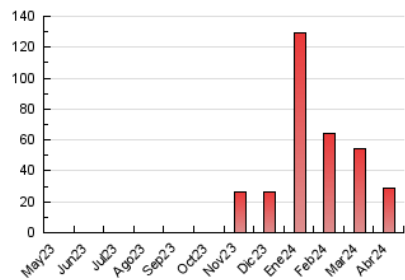

### 3. Por día del mes (Nacional e Internacional)

Día	N. únicos	Visitas	Páginas	Día	N. únicos	Visitas	Páginas	Día	N. únicos	Visitas	Páginas
1	58	73	485	11	75	87	430	21	132	157	1.101
2	103	128	746	12	68	79	206	22	185	269	2.009
3	103	115	703	13	60	72	416	23	584	903	4.688
4	76	91	513	14	68	86	341	24	392	512	2.360
5	82	103	652	15	152	201	1.039	25	287	377	1.664
6	51	62	366	16	145	198	1.934	26	213	252	988
7	67	74	335	17	155	204	959	27	86	102	441
8	99	114	740	18	121	163	821	28	79	94	284
9	75	99	1.168	19	96	128	635	29	161	205	864
10	93	108	758	20	82	96	349	30	119	151	562

##### 4.1 Por día de la semana (promedio)

N. únicos / Visitas (x 100)

Páginas (x 100)

##### 4.2 Por franja horaria (promedio)

Visitas\_ (x 1000)

Páginas (x 1000)

##### 4.3 Por meses

N. únicos / Visitas (x 1000)

Páginas (x 1000)