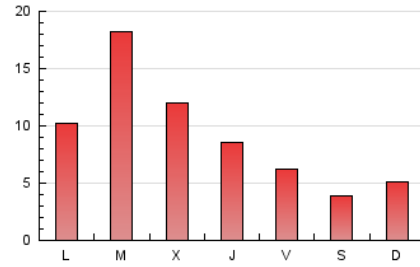

### 1. Cifras totales y promedios (Nacional e Internacional)

MES - AÑO	NAVEGADORES UNICOS	VISITAS	PAGINAS
Abril - 2024	2.446	5.303	28.557
<b>PROMEDIO DIARIO</b>	<b>136</b>	<b>177</b>	<b>952</b>
<b>PROMEDIO LUNES-VIERNES</b>	156	207	1.133
<b>PROMEDIO SABADO-DOMINGO</b>	78	93	454
<b>PAGINAS / VISITAS</b>	5,39		
<b>DURACION MEDIA VISITAS</b>	0:06:45		
<b>TIEMPO INTERACCIÓN MEDIO</b>	0:08:18		

### 3. Por día del mes (Nacional e Internacional)

Día	N. únicos	Visitas	Páginas	Día	N. únicos	Visitas	Páginas	Día	N. únicos	Visitas	Páginas
1	58	73	485	11	75	87	430	21	132	157	1.101
2	103	128	746	12	68	79	206	22	185	269	2.009
3	103	115	703	13	60	72	416	23	584	903	4.688
4	76	91	513	14	68	86	341	24	392	512	2.360
5	82	103	652	15	152	201	1.039	25	287	377	1.664
6	51	62	366	16	145	198	1.934	26	213	252	988
7	67	74	335	17	155	204	959	27	86	102	441
8	99	114	740	18	121	163	821	28	79	94	284
9	75	99	1.168	19	96	128	635	29	161	205	864
10	93	108	758	20	82	96	349	30	119	151	562

#### 4. Gráficas (Nacional e Internacional)

##### 4.1 Por día de la semana (promedio)

N. únicos / Visitas (x 100)

Páginas (x 100)