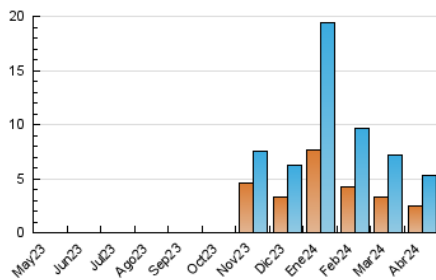

### 3. Por día del mes (Nacional e Internacional)

Día	N. únicos	Visitas	Páginas	Día	N. únicos	Visitas	Páginas	Día	N. únicos	Visitas	Páginas
1	58	73	485	11	75	87	430	21	132	157	1.101
2	103	128	746	12	68	79	206	22	185	269	2.009
3	103	115	703	13	60	72	416	23	584	903	4.688
4	76	91	513	14	68	86	341	24	392	512	2.360
5	82	103	652	15	152	201	1.039	25	287	377	1.664
6	51	62	366	16	145	198	1.934	26	213	252	988
7	67	74	335	17	155	204	959	27	86	102	441
8	99	114	740	18	121	163	821	28	79	94	284
9	75	99	1.168	19	96	128	635	29	161	205	864
10	93	108	758	20	82	96	349	30	119	151	562

##### 4.1 Por día de la semana (promedio)

N. únicos / Visitas (x 100)

Páginas (x 100)

##### 4.2 Por franja horaria (promedio)

Visitas\_ (x 1000)

Páginas (x 1000)

##### 4.3 Por meses

N. únicos / Visitas (x 1000)

Páginas (x 1000)