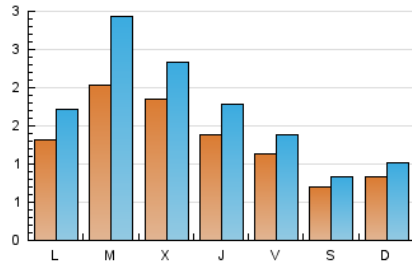

4. Gráficas (Nacional)

4.1 Por día de la semana (promedio)

N. únicos / Visitas (x 100)