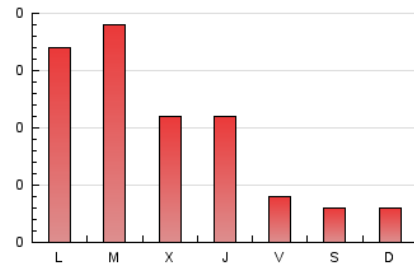

1. Cifras totales y promedios (Nacional e Internacional)

MES - AÑO	NAVEGADORES UNICOS	VISITAS	PAGINAS
Junio - 2026	114	130	285
PROMEDIO DIARIO	4	5	11
PROMEDIO LUNES-VIERNES	5	6	13
PROMEDIO SABADO-DOMINGO	2	2	3
PAGINAS / VISITAS	2,19		
DURACION MEDIA VISITAS	0:01:46		
TIEMPO INTERACCIÓN MEDIO	0:00:34		

2. Secciones (Nacional e Internacional)

	PAGINAS	%
HOME	106	37.19 %
RESTO	179	62.81 %

3. Por día del mes (Nacional e Internacional)

Día	N. únicos	Visitas	Páginas	Día	N. únicos	Visitas	Páginas	Día	N. únicos	Visitas	Páginas
1	8	13	30	11	2	2	2	21	2	2	2
2	1	1	1	12	3	3	4	22	7	8	19
3	1	1	1	13	3	3	3	23	6	6	34
4	3	3	10	14	3	3	3	24	4	4	5
5	2	2	3	15	2	2	3	25	1	1	17
6	*	*	*	16	5	8	55	26	1	1	5
7	1	1	1	17	4	4	4	27	2	2	3
8	*	*	*	18	9	9	15	28	2	2	7
9	3	3	5	19	5	5	5	29	7	7	14
10	32	32	32	20	*	*	*	30	2	2	2

[*] Datos no disponibles por causas técnicas.

4. Gráficas (Nacional e Internacional)

4.1 Por día de la semana (promedio)

N. únicos / Visitas (x 100)

Páginas (x 100)

4.2 Por franja horaria (promedio)

Visitas_ (x 1000)