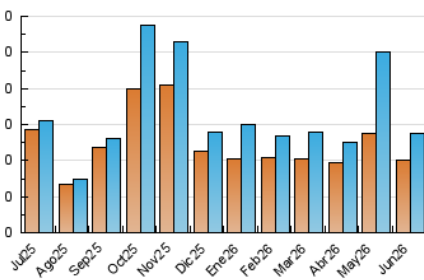

2. Secciones (Nacional)

	PAGINAS	%
HOME	46	24.21 %
RESTO	144	75.79 %

3. Por día del mes (Nacional)

Día	N. únicos	Visitas	Páginas	Día	N. únicos	Visitas	Páginas	Día	N. únicos	Visitas	Páginas
1	6	11	28	11	*	*	*	21	1	1	1
2	1	1	1	12	1	1	2	22	4	5	16
3	1	1	1	13	*	*	*	23	6	6	34
4	2	2	9	14	*	*	*	24	1	1	1
5	1	1	2	15	1	1	2	25	*	*	*
6	*	*	*	16	5	8	55	26	1	1	5
7	1	1	1	17	1	1	1	27	*	*	*
8	*	*	*	18	3	3	9	28	1	1	6
9	1	1	1	19	2	2	2	29	4	4	11
10	1	1	1	20	*	*	*	30	1	1	1

[*] Datos no disponibles por causas técnicas.

4. Gráficas (Nacional)

4.1 Por día de la semana (promedio)

N. únicos / Visitas (x 100)

Páginas (x 100)

4.2 Por franja horaria (promedio)

Visitas_ (x 1000)

Páginas (x 1000)

4.3 Por meses

N. únicos / Visitas (x 1000)

Páginas (x 1000)

5. Observaciones

Este Medio Electrónico de Comunicación ha sido medido por la herramienta Google Analytics de Google (GA4).

6. Definiciones básicas (Para más información ver Normas Técnicas para el Control de los Medios Electrónicos de Comunicación)

Visita:

Una secuencia ininterrumpida de páginas servidas a un usuario válido. Si dicho usuario no realiza peticiones de páginas en un periodo de tiempo (30 min) la siguiente petición constituirá el inicio de una nueva visita.