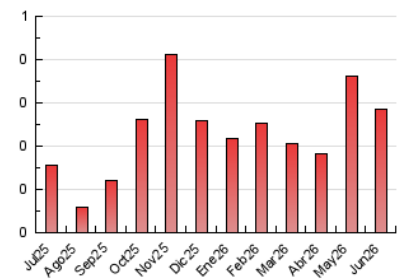

Páginas (x 1000)