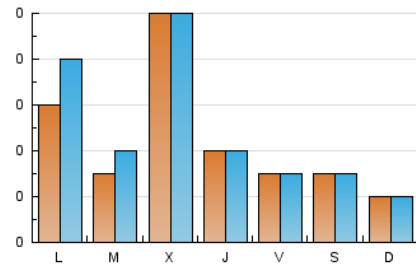

1. Cifras totales y promedios (Nacional e Internacional)

MES - AÑO	NAVEGADORES UNICOS	VISITAS	PAGINAS
Junio - 2026	114	130	285
PROMEDIO DIARIO	4	5	11
PROMEDIO LUNES-VIERNES	5	6	13
PROMEDIO SABADO-DOMINGO	2	2	3
PAGINAS / VISITAS	2,19		
DURACION MEDIA VISITAS	0:01:46		
TIEMPO INTERACCIÓN MEDIO	0:00:34		

2. Secciones (Nacional e Internacional)

	PAGINAS	%
HOME	106	37.19 %
RESTO	179	62.81 %

3. Por día del mes (Nacional e Internacional)

Día	N. únicos	Visitas	Páginas	Día	N. únicos	Visitas	Páginas	Día	N. únicos	Visitas	Páginas
1	8	13	30	11	2	2	2	21	2	2	2
2	1	1	1	12	3	3	4	22	7	8	19
3	1	1	1	13	3	3	3	23	6	6	34
4	3	3	10	14	3	3	3	24	4	4	5
5	2	2	3	15	2	2	3	25	1	1	17
6	*	*	*	16	5	8	55	26	1	1	5
7	1	1	1	17	4	4	4	27	2	2	3
8	*	*	*	18	9	9	15	28	2	2	7
9	3	3	5	19	5	5	5	29	7	7	14
10	32	32	32	20	*	*	*	30	2	2	2

[*] Datos no disponibles por causas técnicas.

4. Gráficas (Nacional e Internacional)

4.1 Por día de la semana (promedio)

N. únicos / Visitas (x 100)

Páginas (x 100)

4.2 Por franja horaria (promedio)

Visitas_ (x 1000)