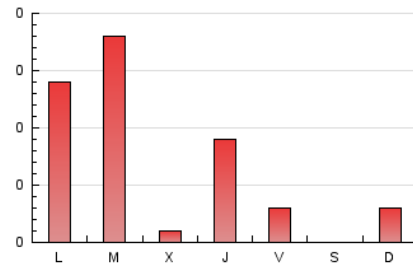

2. Secciones (Nacional)

	PAGINAS	%
HOME	46	24.21 %
RESTO	144	75.79 %

3. Por día del mes (Nacional)

Día	N. únicos	Visitas	Páginas	Día	N. únicos	Visitas	Páginas	Día	N. únicos	Visitas	Páginas
1	6	11	28	11	*	*	*	21	1	1	1
2	1	1	1	12	1	1	2	22	4	5	16
3	1	1	1	13	*	*	*	23	6	6	34
4	2	2	9	14	*	*	*	24	1	1	1
5	1	1	2	15	1	1	2	25	*	*	*
6	*	*	*	16	5	8	55	26	1	1	5
7	1	1	1	17	1	1	1	27	*	*	*
8	*	*	*	18	3	3	9	28	1	1	6
9	1	1	1	19	2	2	2	29	4	4	11
10	1	1	1	20	*	*	*	30	1	1	1

[*] Datos no disponibles por causas técnicas.

4. Gráficas (Nacional)

4.1 Por día de la semana (promedio)

N. únicos / Visitas (x 100)

Páginas (x 100)

4.2 Por franja horaria (promedio)

Visitas_ (x 1000)

Páginas (x 1000)