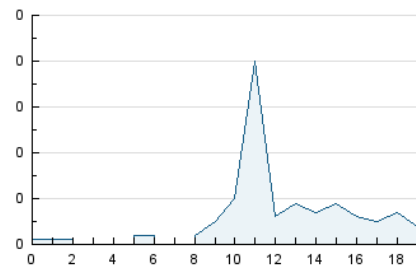

2. Secciones (Nacional e Internacional)

	PAGINAS	%
HOME	106	37.19 %
RESTO	179	62.81 %

3. Por día del mes (Nacional e Internacional)

Día	N. únicos	Visitas	Páginas	Día	N. únicos	Visitas	Páginas	Día	N. únicos	Visitas	Páginas
1	8	13	30	11	2	2	2	21	2	2	2
2	1	1	1	12	3	3	4	22	7	8	19
3	1	1	1	13	3	3	3	23	6	6	34
4	3	3	10	14	3	3	3	24	4	4	5
5	2	2	3	15	2	2	3	25	1	1	17
6	*	*	*	16	5	8	55	26	1	1	5
7	1	1	1	17	4	4	4	27	2	2	3
8	*	*	*	18	9	9	15	28	2	2	7
9	3	3	5	19	5	5	5	29	7	7	14
10	32	32	32	20	*	*	*	30	2	2	2

[*] Datos no disponibles por causas técnicas.

4. Gráficas (Nacional e Internacional)

4.1 Por día de la semana (promedio)

N. únicos / Visitas (x 100)

Páginas (x 100)

4.2 Por franja horaria (promedio)

Visitas_ (x 1000)