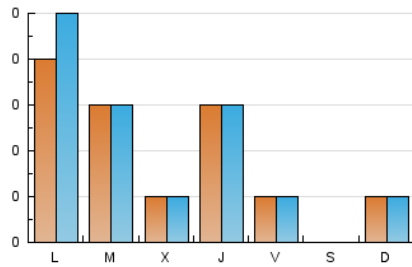

1. Cifras totales y promedios (Nacional)

MES - AÑO	NAVEGADORES UNICOS	VISITAS	PAGINAS
Junio - 2026	40	55	190
PROMEDIO DIARIO	2	3	9
PROMEDIO LUNES-VIERNES	2	3	10
PROMEDIO SABADO-DOMINGO	1	1	3
PAGINAS / VISITAS	3,45		
DURACION MEDIA VISITAS	0:03:38		
TIEMPO INTERACCIÓN MEDIO	0:01:23		

2. Secciones (Nacional)

	PAGINAS	%
HOME	46	24.21 %
RESTO	144	75.79 %

3. Por día del mes (Nacional)

Día	N. únicos	Visitas	Páginas	Día	N. únicos	Visitas	Páginas	Día	N. únicos	Visitas	Páginas
1	6	11	28	11	*	*	*	21	1	1	1
2	1	1	1	12	1	1	2	22	4	5	16
3	1	1	1	13	*	*	*	23	6	6	34
4	2	2	9	14	*	*	*	24	1	1	1
5	1	1	2	15	1	1	2	25	*	*	*
6	*	*	*	16	5	8	55	26	1	1	5
7	1	1	1	17	1	1	1	27	*	*	*
8	*	*	*	18	3	3	9	28	1	1	6
9	1	1	1	19	2	2	2	29	4	4	11
10	1	1	1	20	*	*	*	30	1	1	1

[*] Datos no disponibles por causas técnicas.

4. Gráficas (Nacional)

4.1 Por día de la semana (promedio)

N. únicos / Visitas (x 100)

Páginas (x 100)

4.2 Por franja horaria (promedio)

Visitas_ (x 1000)

Páginas (x 1000)