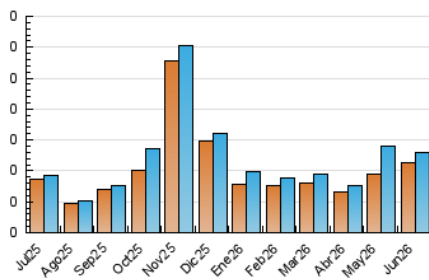

4.3 Por meses

N. únicos / Visitas (x 1000)