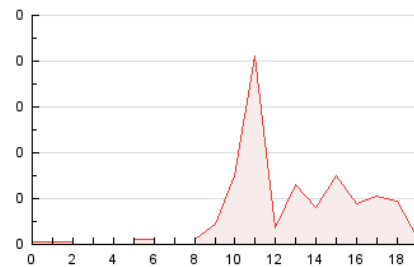

Páginas (x 1000)