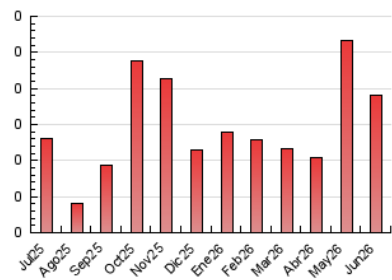

1. Cifras totales y promedios (Nacional)

MES - AÑO	NAVEGADORES UNICOS	VISITAS	PAGINAS
Junio - 2026	40	55	190
PROMEDIO DIARIO	2	3	9
PROMEDIO LUNES-VIERNES	2	3	10
PROMEDIO SABADO-DOMINGO	1	1	3
PAGINAS / VISITAS	3,45		
DURACION MEDIA VISITAS	0:03:38		
TIEMPO INTERACCIÓN MEDIO	0:01:23		

2. Secciones (Nacional)

	PAGINAS	%
HOME	46	24.21 %
RESTO	144	75.79 %

3. Por día del mes (Nacional)

Día	N. únicos	Visitas	Páginas	Día	N. únicos	Visitas	Páginas	Día	N. únicos	Visitas	Páginas
1	6	11	28	11	*	*	*	21	1	1	1
2	1	1	1	12	1	1	2	22	4	5	16
3	1	1	1	13	*	*	*	23	6	6	34
4	2	2	9	14	*	*	*	24	1	1	1
5	1	1	2	15	1	1	2	25	*	*	*
6	*	*	*	16	5	8	55	26	1	1	5
7	1	1	1	17	1	1	1	27	*	*	*
8	*	*	*	18	3	3	9	28	1	1	6
9	1	1	1	19	2	2	2	29	4	4	11
10	1	1	1	20	*	*	*	30	1	1	1

[*] Datos no disponibles por causas técnicas.

4. Gráficas (Nacional)

4.1 Por día de la semana (promedio)

N. únicos / Visitas (x 100)

Páginas (x 100)

4.2 Por franja horaria (promedio)

Visitas_ (x 1000)

Páginas (x 1000)

4.3 Por meses

N. únicos / Visitas (x 1000)

Páginas (x 1000)

5. Observaciones

Este Medio Electrónico de Comunicación ha sido medido por la herramienta Google Analytics de Google (GA4).

6. Definiciones básicas (Para más información ver Normas Técnicas para el Control de los Medios Electrónicos de Comunicación)