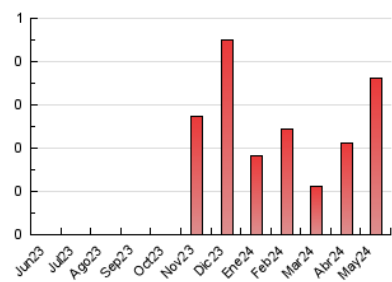

1. Cifras totales y promedios (Nacional)

MES - AÑO	NAVEGADORES UNICOS	VISITAS	PAGINAS
Mayo - 2024	97	138	362
PROMEDIO DIARIO	4	5	12
PROMEDIO LUNES-VIERNES	5	5	14
PROMEDIO SABADO-DOMINGO	3	3	9
PAGINAS / VISITAS	2,62		
DURACION MEDIA VISITAS	0:04:20		
TIEMPO INTERACCIÓN MEDIO	0:01:27		

2. Secciones (Nacional)

	PAGINAS	%
HOME	58	16.02 %
RESTO	304	83.98 %

3. Por día del mes (Nacional)

Día	N. únicos	Visitas	Páginas	Día	N. únicos	Visitas	Páginas	Día	N. únicos	Visitas	Páginas
1	*	*	*	11	3	3	4	21	4	5	8
2	4	6	10	12	2	2	3	22	3	3	3
3	6	7	28	13	4	4	14	23	3	4	4
4	4	4	4	14	7	8	34	24	4	4	7
5	2	2	5	15	3	3	11	25	2	2	32
6	4	4	10	16	8	10	45	26	*	*	*
7	4	6	20	17	6	7	17	27	1	1	1
8	9	11	27	18	6	6	13	28	4	4	5
9	7	9	10	19	1	1	1	29	4	4	5
10	7	9	16	20	2	2	9	30	3	4	12
								31	3	3	4

[*] Datos no disponibles por causas técnicas.

4. Gráficas (Nacional)

4.1 Por día de la semana (promedio)

N. únicos / Visitas (x 100)

Páginas (x 100)

4.2 Por franja horaria (promedio)

Visitas_ (x 1000)

Páginas (x 1000)

4.3 Por meses

N. únicos / Visitas (x 1000)

Páginas (x 1000)

5. Observaciones

Este Medio Electrónico de Comunicación ha sido medido por la herramienta Google Analytics de Google (GA4)

6. Definiciones básicas (Para más información ver Normas Técnicas para el Control de los Medios Electrónicos de Comunicación)