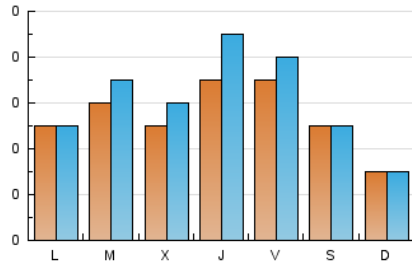

1. Cifras totales y promedios (Nacional e Internacional)

MES - AÑO	NAVEGADORES UNICOS	VISITAS	PAGINAS
Mayo - 2024	152	193	412
PROMEDIO DIARIO	6	6	13
PROMEDIO LUNES-VIERNES	6	7	15
PROMEDIO SABADO-DOMINGO	4	4	9
PAGINAS / VISITAS	2,13		
DURACION MEDIA VISITAS	0:03:06		
TIEMPO INTERACCIÓN MEDIO	0:00:56		

2. Secciones (Nacional e Internacional)

	PAGINAS	%
HOME	105	25.49 %
RESTO	307	74.51 %

3. Por día del mes (Nacional e Internacional)

Día	N. únicos	Visitas	Páginas	Día	N. únicos	Visitas	Páginas	Día	N. únicos	Visitas	Páginas
1	2	2	1	11	4	4	5	21	5	6	9
2	6	8	12	12	4	4	5	22	5	5	5
3	8	9	29	13	7	7	17	23	5	6	5
4	5	5	5	14	8	9	35	24	6	6	9
5	4	4	7	15	4	4	12	25	4	4	34
6	5	5	11	16	8	10	45	26	2	2	2
7	6	8	22	17	8	9	19	27	3	3	3
8	10	12	28	18	7	7	14	28	6	6	6
9	10	12	13	19	3	3	3	29	5	5	6
10	10	12	19	20	3	3	10	30	7	8	16
								31	5	5	5

4. Gráficas (Nacional e Internacional)

4.1 Por día de la semana (promedio)

N. únicos / Visitas (x 100)

Páginas (x 100)

4.2 Por franja horaria (promedio)

Visitas_ (x 1000)

Páginas (x 1000)

4.3 Por meses