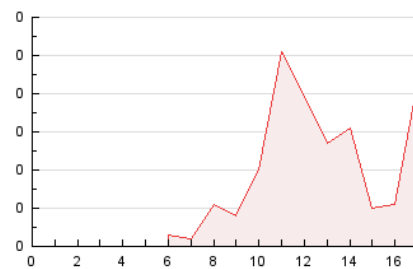

2. Secciones (Nacional)

	PAGINAS	%
HOME	58	16.02 %
RESTO	304	83.98 %

3. Por día del mes (Nacional)

Día	N. únicos	Visitas	Páginas	Día	N. únicos	Visitas	Páginas	Día	N. únicos	Visitas	Páginas
1	*	*	*	11	3	3	4	21	4	5	8
2	4	6	10	12	2	2	3	22	3	3	3
3	6	7	28	13	4	4	14	23	3	4	4
4	4	4	4	14	7	8	34	24	4	4	7
5	2	2	5	15	3	3	11	25	2	2	32
6	4	4	10	16	8	10	45	26	*	*	*
7	4	6	20	17	6	7	17	27	1	1	1
8	9	11	27	18	6	6	13	28	4	4	5
9	7	9	10	19	1	1	1	29	4	4	5
10	7	9	16	20	2	2	9	30	3	4	12
								31	3	3	4

[*] Datos no disponibles por causas técnicas.

4. Gráficas (Nacional)

4.1 Por día de la semana (promedio)

N. únicos / Visitas (x 100)

Páginas (x 100)

4.2 Por franja horaria (promedio)

Visitas_ (x 1000)

Páginas (x 1000)