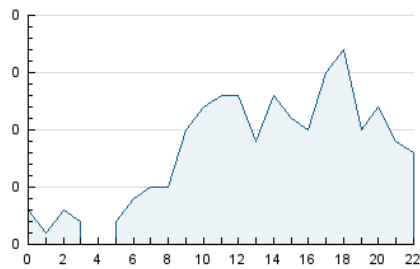

2. Secciones (Nacional e Internacional)

	PAGINAS	%
HOME	105	25.49 %
RESTO	307	74.51 %

3. Por día del mes (Nacional e Internacional)

Día	N. únicos	Visitas	Páginas	Día	N. únicos	Visitas	Páginas	Día	N. únicos	Visitas	Páginas
1	2	2	1	11	4	4	5	21	5	6	9
2	6	8	12	12	4	4	5	22	5	5	5
3	8	9	29	13	7	7	17	23	5	6	5
4	5	5	5	14	8	9	35	24	6	6	9
5	4	4	7	15	4	4	12	25	4	4	34
6	5	5	11	16	8	10	45	26	2	2	2
7	6	8	22	17	8	9	19	27	3	3	3
8	10	12	28	18	7	7	14	28	6	6	6
9	10	12	13	19	3	3	3	29	5	5	6
10	10	12	19	20	3	3	10	30	7	8	16
								31	5	5	5

4. Gráficas (Nacional e Internacional)

4.1 Por día de la semana (promedio)

N. únicos / Visitas (x 100)

Páginas (x 100)

4.2 Por franja horaria (promedio)

Visitas_ (x 1000)

Páginas (x 1000)

4.3 Por meses