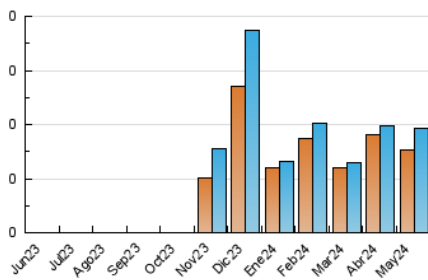

4.3 Por meses

N. únicos / Visitas (x 1000)