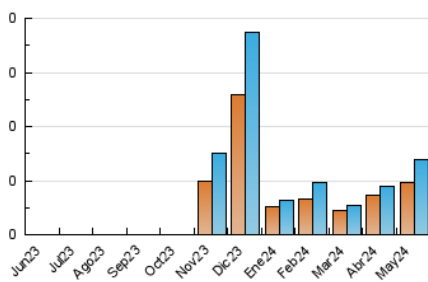

2. Secciones (Nacional)

	PAGINAS	%
HOME	58	16.02 %
RESTO	304	83.98 %

3. Por día del mes (Nacional)

Día	N. únicos	Visitas	Páginas	Día	N. únicos	Visitas	Páginas	Día	N. únicos	Visitas	Páginas
1	*	*	*	11	3	3	4	21	4	5	8
2	4	6	10	12	2	2	3	22	3	3	3
3	6	7	28	13	4	4	14	23	3	4	4
4	4	4	4	14	7	8	34	24	4	4	7
5	2	2	5	15	3	3	11	25	2	2	32
6	4	4	10	16	8	10	45	26	*	*	*
7	4	6	20	17	6	7	17	27	1	1	1
8	9	11	27	18	6	6	13	28	4	4	5
9	7	9	10	19	1	1	1	29	4	4	5
10	7	9	16	20	2	2	9	30	3	4	12
								31	3	3	4

[*] Datos no disponibles por causas técnicas.

4. Gráficas (Nacional)

4.1 Por día de la semana (promedio)

N. únicos / Visitas (x 100)

Páginas (x 100)

4.2 Por franja horaria (promedio)

Visitas_ (x 1000)

Páginas (x 1000)

4.3 Por meses

N. únicos / Visitas (x 1000)

Páginas (x 1000)

5. Observaciones

Este Medio Electrónico de Comunicación ha sido medido por la herramienta Google Analytics de Google (GA4)

6. Definiciones básicas (Para más información ver Normas Técnicas para el Control de los Medios Electrónicos de Comunicación)

Visita:

Una secuencia ininterrumpida de páginas servidas a un usuario válido. Si dicho usuario no realiza peticiones de páginas en un periodo de tiempo (30 min) la siguiente petición constituirá el inicio de una nueva visita.