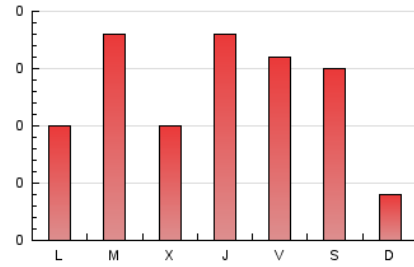

1. Cifras totales y promedios (Nacional e Internacional)

MES - AÑO	NAVEGADORES UNICOS	VISITAS	PAGINAS
Mayo - 2024	152	193	412
PROMEDIO DIARIO	6	6	13
PROMEDIO LUNES-VIERNES	6	7	15
PROMEDIO SABADO-DOMINGO	4	4	9
PAGINAS / VISITAS	2,13		
DURACION MEDIA VISITAS	0:03:06		
TIEMPO INTERACCIÓN MEDIO	0:00:56		

2. Secciones (Nacional e Internacional)

	PAGINAS	%
HOME	105	25.49 %
RESTO	307	74.51 %

3. Por día del mes (Nacional e Internacional)

Día	N. únicos	Visitas	Páginas	Día	N. únicos	Visitas	Páginas	Día	N. únicos	Visitas	Páginas
1	2	2	1	11	4	4	5	21	5	6	9
2	6	8	12	12	4	4	5	22	5	5	5
3	8	9	29	13	7	7	17	23	5	6	5
4	5	5	5	14	8	9	35	24	6	6	9
5	4	4	7	15	4	4	12	25	4	4	34
6	5	5	11	16	8	10	45	26	2	2	2
7	6	8	22	17	8	9	19	27	3	3	3
8	10	12	28	18	7	7	14	28	6	6	6
9	10	12	13	19	3	3	3	29	5	5	6
10	10	12	19	20	3	3	10	30	7	8	16
								31	5	5	5

4. Gráficas (Nacional e Internacional)

4.1 Por día de la semana (promedio)

N. únicos / Visitas (x 100)

Páginas (x 100)

4.2 Por franja horaria (promedio)

Visitas_ (x 1000)

Páginas (x 1000)

4.3 Por meses