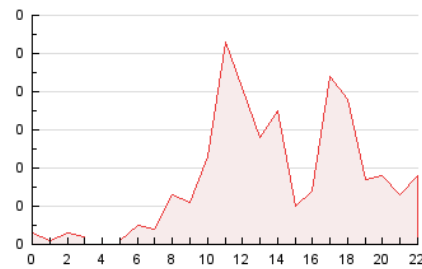

2. Secciones (Nacional e Internacional)

	PAGINAS	%
HOME	105	25.49 %
RESTO	307	74.51 %

3. Por día del mes (Nacional e Internacional)

Día	N. únicos	Visitas	Páginas	Día	N. únicos	Visitas	Páginas	Día	N. únicos	Visitas	Páginas
1	2	2	1	11	4	4	5	21	5	6	9
2	6	8	12	12	4	4	5	22	5	5	5
3	8	9	29	13	7	7	17	23	5	6	5
4	5	5	5	14	8	9	35	24	6	6	9
5	4	4	7	15	4	4	12	25	4	4	34
6	5	5	11	16	8	10	45	26	2	2	2
7	6	8	22	17	8	9	19	27	3	3	3
8	10	12	28	18	7	7	14	28	6	6	6
9	10	12	13	19	3	3	3	29	5	5	6
10	10	12	19	20	3	3	10	30	7	8	16
								31	5	5	5

4. Gráficas (Nacional e Internacional)

4.1 Por día de la semana (promedio)

N. únicos / Visitas (x 100)

Páginas (x 100)

4.2 Por franja horaria (promedio)

Visitas_ (x 1000)

Páginas (x 1000)

4.3 Por meses