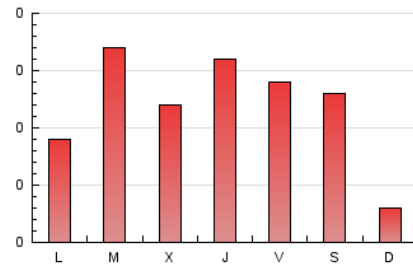

2. Secciones (Nacional)

	PAGINAS	%
HOME	58	16.02 %
RESTO	304	83.98 %

3. Por día del mes (Nacional)

Día	N. únicos	Visitas	Páginas	Día	N. únicos	Visitas	Páginas	Día	N. únicos	Visitas	Páginas
1	*	*	*	11	3	3	4	21	4	5	8
2	4	6	10	12	2	2	3	22	3	3	3
3	6	7	28	13	4	4	14	23	3	4	4
4	4	4	4	14	7	8	34	24	4	4	7
5	2	2	5	15	3	3	11	25	2	2	32
6	4	4	10	16	8	10	45	26	*	*	*
7	4	6	20	17	6	7	17	27	1	1	1
8	9	11	27	18	6	6	13	28	4	4	5
9	7	9	10	19	1	1	1	29	4	4	5
10	7	9	16	20	2	2	9	30	3	4	12
								31	3	3	4

[*] Datos no disponibles por causas técnicas.

4. Gráficas (Nacional)

4.1 Por día de la semana (promedio)

N. únicos / Visitas (x 100)

Páginas (x 100)

4.2 Por franja horaria (promedio)

Visitas_ (x 1000)

Páginas (x 1000)

4.3 Por meses

N. únicos / Visitas (x 1000)

Páginas (x 1000)

5. Observaciones

Este Medio Electrónico de Comunicación ha sido medido por la herramienta Google Analytics de Google (GA4)

6. Definiciones básicas (Para más información ver Normas Técnicas para el Control de los Medios Electrónicos de Comunicación)