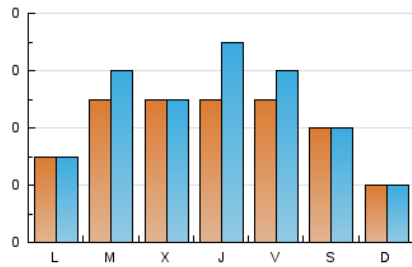

1. Cifras totales y promedios (Nacional)

MES - AÑO	NAVEGADORES UNICOS	VISITAS	PAGINAS
Mayo - 2024	97	138	362
PROMEDIO DIARIO	4	5	12
PROMEDIO LUNES-VIERNES	5	5	14
PROMEDIO SABADO-DOMINGO	3	3	9
PAGINAS / VISITAS	2,62		
DURACION MEDIA VISITAS	0:04:20		
TIEMPO INTERACCIÓN MEDIO	0:01:27		

2. Secciones (Nacional)

	PAGINAS	%
HOME	58	16.02 %
RESTO	304	83.98 %

3. Por día del mes (Nacional)

Día	N. únicos	Visitas	Páginas	Día	N. únicos	Visitas	Páginas	Día	N. únicos	Visitas	Páginas
1	*	*	*	11	3	3	4	21	4	5	8
2	4	6	10	12	2	2	3	22	3	3	3
3	6	7	28	13	4	4	14	23	3	4	4
4	4	4	4	14	7	8	34	24	4	4	7
5	2	2	5	15	3	3	11	25	2	2	32
6	4	4	10	16	8	10	45	26	*	*	*
7	4	6	20	17	6	7	17	27	1	1	1
8	9	11	27	18	6	6	13	28	4	4	5
9	7	9	10	19	1	1	1	29	4	4	5
10	7	9	16	20	2	2	9	30	3	4	12
								31	3	3	4

[*] Datos no disponibles por causas técnicas.

4. Gráficas (Nacional)

4.1 Por día de la semana (promedio)

N. únicos / Visitas (x 100)

Páginas (x 100)

4.2 Por franja horaria (promedio)

Visitas_ (x 1000)

Páginas (x 1000)