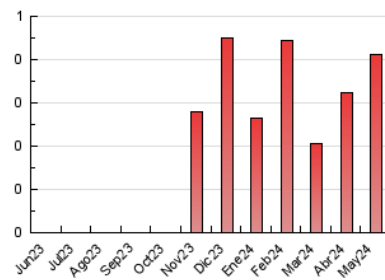

Páginas (x 1000)