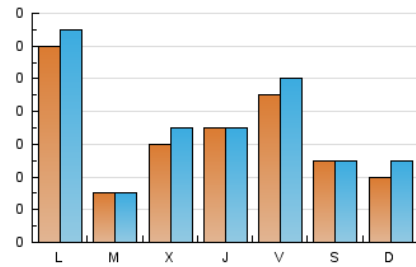

1. Cifras totales y promedios (Nacional e Internacional)

MES - AÑO	NAVEGADORES UNICOS	VISITAS	PAGINAS
Febrero - 2024	174	203	444
PROMEDIO DIARIO	7	7	15
PROMEDIO LUNES-VIERNES	7	8	17
PROMEDIO SABADO-DOMINGO	5	5	11
PAGINAS / VISITAS	2,19		
DURACION MEDIA VISITAS	0:01:35		
TIEMPO INTERACCIÓN MEDIO	0:00:33		

2. Secciones (Nacional e Internacional)

	PAGINAS	%
HOME	144	32.43 %
RESTO	300	67.57 %

3. Por día del mes (Nacional e Internacional)

Día	N. únicos	Visitas	Páginas	Día	N. únicos	Visitas	Páginas	Día	N. únicos	Visitas	Páginas
1	1	1	1	11	3	3	18	21	4	4	4
2	6	7	13	12	5	5	22	22	11	11	20
3	9	9	9	13	2	2	11	23	4	5	4
4	2	2	2	14	6	6	9	24	3	3	31
5	12	15	30	15	4	4	15	25	5	5	5
6	4	4	6	16	24	25	86	26	19	19	28
7	8	8	9	17	2	2	2	27	3	3	14
8	6	6	14	18	7	9	16	28	7	8	9
9	3	3	20	19	12	14	15	29	11	12	24
10	5	5	4	20	3	3	3				

4. Gráficas (Nacional e Internacional)

4.1 Por día de la semana (promedio)

N. únicos / Visitas (x 100)

Páginas (x 100)

4.2 Por franja horaria (promedio)

Visitas_ (x 1000)

Páginas (x 1000)

4.3 Por meses