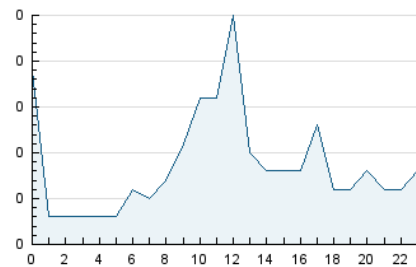

2. Secciones (Nacional e Internacional)

	PAGINAS	%
HOME	144	32.43 %
RESTO	300	67.57 %

3. Por día del mes (Nacional e Internacional)

Día	N. únicos	Visitas	Páginas	Día	N. únicos	Visitas	Páginas	Día	N. únicos	Visitas	Páginas
1	1	1	1	11	3	3	18	21	4	4	4
2	6	7	13	12	5	5	22	22	11	11	20
3	9	9	9	13	2	2	11	23	4	5	4
4	2	2	2	14	6	6	9	24	3	3	31
5	12	15	30	15	4	4	15	25	5	5	5
6	4	4	6	16	24	25	86	26	19	19	28
7	8	8	9	17	2	2	2	27	3	3	14
8	6	6	14	18	7	9	16	28	7	8	9
9	3	3	20	19	12	14	15	29	11	12	24
10	5	5	4	20	3	3	3				

4. Gráficas (Nacional e Internacional)

4.1 Por día de la semana (promedio)

N. únicos / Visitas (x 100)

Páginas (x 100)

4.2 Por franja horaria (promedio)

Visitas_ (x 1000)

Páginas (x 1000)

4.3 Por meses