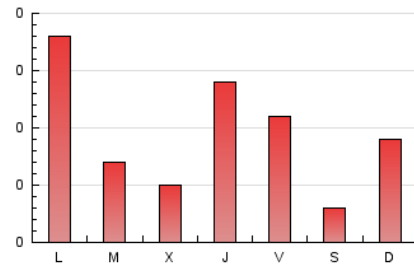

2. Secciones (Nacional)

	PAGINAS	%
HOME	52	21.31 %
RESTO	192	78.69 %

3. Por día del mes (Nacional)

Día	N. únicos	Visitas	Páginas	Día	N. únicos	Visitas	Páginas	Día	N. únicos	Visitas	Páginas
1	*	*	*	11	2	2	17	21	2	2	2
2	5	6	12	12	3	3	20	22	5	5	14
3	*	*	*	13	2	2	11	23	2	3	2
4	2	2	2	14	3	3	5	24	*	*	*
5	10	13	28	15	2	2	13	25	2	2	2
6	2	2	4	16	3	4	19	26	7	7	17
7	3	3	4	17	*	*	*	27	1	1	12
8	5	5	13	18	5	7	14	28	4	5	7
9	*	*	*	19	5	7	8	29	6	7	14
10	2	2	3	20	1	1	1				

[*] Datos no disponibles por causas técnicas.

4. Gráficas (Nacional)

4.1 Por día de la semana (promedio)

N. únicos / Visitas (x 100)

Páginas (x 100)

4.2 Por franja horaria (promedio)

Visitas_ (x 1000)

Páginas (x 1000)

4.3 Por meses

N. únicos / Visitas (x 1000)

Páginas (x 1000)

5. Observaciones

Este Medio Electrónico de Comunicación ha sido medido por la herramienta Google Analytics de Google (GA4)

6. Definiciones básicas (Para más información ver Normas Técnicas para el Control de los Medios Electrónicos de Comunicación)