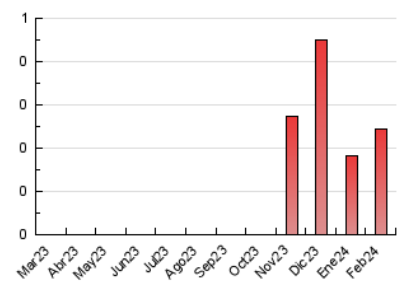

2. Secciones (Nacional)

	PAGINAS	%
HOME	52	21.31 %
RESTO	192	78.69 %

3. Por día del mes (Nacional)

Día	N. únicos	Visitas	Páginas	Día	N. únicos	Visitas	Páginas	Día	N. únicos	Visitas	Páginas
1	*	*	*	11	2	2	17	21	2	2	2
2	5	6	12	12	3	3	20	22	5	5	14
3	*	*	*	13	2	2	11	23	2	3	2
4	2	2	2	14	3	3	5	24	*	*	*
5	10	13	28	15	2	2	13	25	2	2	2
6	2	2	4	16	3	4	19	26	7	7	17
7	3	3	4	17	*	*	*	27	1	1	12
8	5	5	13	18	5	7	14	28	4	5	7
9	*	*	*	19	5	7	8	29	6	7	14
10	2	2	3	20	1	1	1				

[*] Datos no disponibles por causas técnicas.

4. Gráficas (Nacional)

4.1 Por día de la semana (promedio)

N. únicos / Visitas (x 100)

Páginas (x 100)

4.2 Por franja horaria (promedio)

Visitas_ (x 1000)

Páginas (x 1000)

4.3 Por meses

N. únicos / Visitas (x 1000)

Páginas (x 1000)

5. Observaciones

Este Medio Electrónico de Comunicación ha sido medido por la herramienta Google Analytics de Google (GA4)

6. Definiciones básicas (Para más información ver Normas Técnicas para el Control de los Medios Electrónicos de Comunicación)

Visita:

Una secuencia ininterrumpida de páginas servidas a un usuario válido. Si dicho usuario no realiza peticiones de páginas en un periodo de tiempo (30 min) la siguiente petición constituirá el inicio de una nueva visita.