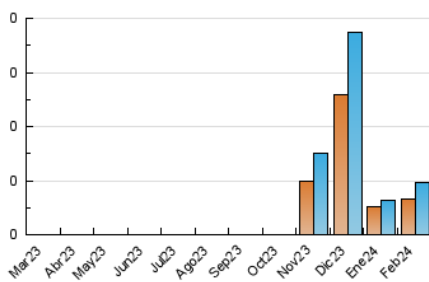

4.3 Por meses

N. únicos / Visitas (x 1000)