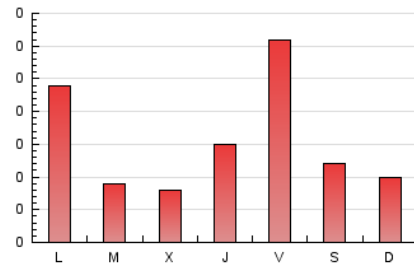

1. Cifras totales y promedios (Nacional e Internacional)

MES - AÑO	NAVEGADORES UNICOS	VISITAS	PAGINAS
Febrero - 2024	174	203	444
PROMEDIO DIARIO	7	7	15
PROMEDIO LUNES-VIERNES	7	8	17
PROMEDIO SABADO-DOMINGO	5	5	11
PAGINAS / VISITAS	2,19		
DURACION MEDIA VISITAS	0:01:35		
TIEMPO INTERACCIÓN MEDIO	0:00:33		

2. Secciones (Nacional e Internacional)

	PAGINAS	%
HOME	144	32.43 %
RESTO	300	67.57 %

3. Por día del mes (Nacional e Internacional)

Día	N. únicos	Visitas	Páginas	Día	N. únicos	Visitas	Páginas	Día	N. únicos	Visitas	Páginas
1	1	1	1	11	3	3	18	21	4	4	4
2	6	7	13	12	5	5	22	22	11	11	20
3	9	9	9	13	2	2	11	23	4	5	4
4	2	2	2	14	6	6	9	24	3	3	31
5	12	15	30	15	4	4	15	25	5	5	5
6	4	4	6	16	24	25	86	26	19	19	28
7	8	8	9	17	2	2	2	27	3	3	14
8	6	6	14	18	7	9	16	28	7	8	9
9	3	3	20	19	12	14	15	29	11	12	24
10	5	5	4	20	3	3	3				

4. Gráficas (Nacional e Internacional)

4.1 Por día de la semana (promedio)

N. únicos / Visitas (x 100)

Páginas (x 100)

4.2 Por franja horaria (promedio)

Visitas_ (x 1000)

Páginas (x 1000)

4.3 Por meses