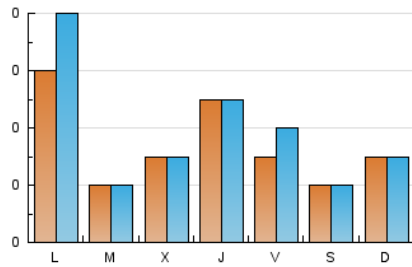

1. Cifras totales y promedios (Nacional)

MES - AÑO	NAVEGADORES UNICOS	VISITAS	PAGINAS
Febrero - 2024	67	96	244
PROMEDIO DIARIO	4	4	10
PROMEDIO LUNES-VIERNES	4	4	11
PROMEDIO SABADO-DOMINGO	3	3	8
PAGINAS / VISITAS	2,54		
DURACION MEDIA VISITAS	0:02:40		
TIEMPO INTERACCIÓN MEDIO	0:01:05		

2. Secciones (Nacional)

	PAGINAS	%
HOME	52	21.31 %
RESTO	192	78.69 %

3. Por día del mes (Nacional)

Día	N. únicos	Visitas	Páginas	Día	N. únicos	Visitas	Páginas	Día	N. únicos	Visitas	Páginas
1	*	*	*	11	2	2	17	21	2	2	2
2	5	6	12	12	3	3	20	22	5	5	14
3	*	*	*	13	2	2	11	23	2	3	2
4	2	2	2	14	3	3	5	24	*	*	*
5	10	13	28	15	2	2	13	25	2	2	2
6	2	2	4	16	3	4	19	26	7	7	17
7	3	3	4	17	*	*	*	27	1	1	12
8	5	5	13	18	5	7	14	28	4	5	7
9	*	*	*	19	5	7	8	29	6	7	14
10	2	2	3	20	1	1	1				

[*] Datos no disponibles por causas técnicas.

4. Gráficas (Nacional)

4.1 Por día de la semana (promedio)

N. únicos / Visitas (x 100)

Páginas (x 100)

4.2 Por franja horaria (promedio)

Visitas_ (x 1000)

Páginas (x 1000)