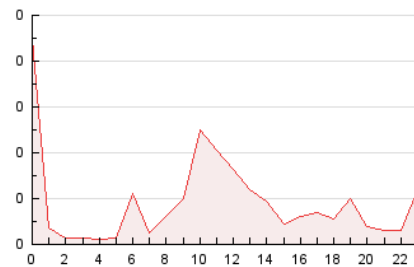

2. Secciones (Nacional e Internacional)

	PAGINAS	%
HOME	144	32.43 %
RESTO	300	67.57 %

3. Por día del mes (Nacional e Internacional)

Día	N. únicos	Visitas	Páginas	Día	N. únicos	Visitas	Páginas	Día	N. únicos	Visitas	Páginas
1	1	1	1	11	3	3	18	21	4	4	4
2	6	7	13	12	5	5	22	22	11	11	20
3	9	9	9	13	2	2	11	23	4	5	4
4	2	2	2	14	6	6	9	24	3	3	31
5	12	15	30	15	4	4	15	25	5	5	5
6	4	4	6	16	24	25	86	26	19	19	28
7	8	8	9	17	2	2	2	27	3	3	14
8	6	6	14	18	7	9	16	28	7	8	9
9	3	3	20	19	12	14	15	29	11	12	24
10	5	5	4	20	3	3	3				

4. Gráficas (Nacional e Internacional)

4.1 Por día de la semana (promedio)

N. únicos / Visitas (x 100)

Páginas (x 100)

4.2 Por franja horaria (promedio)

Visitas_ (x 1000)

Páginas (x 1000)

4.3 Por meses