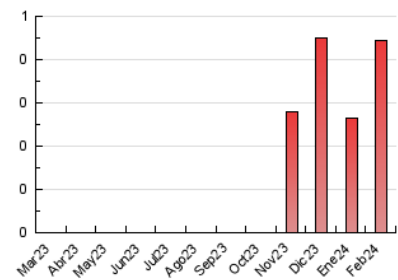

Páginas (x 1000)