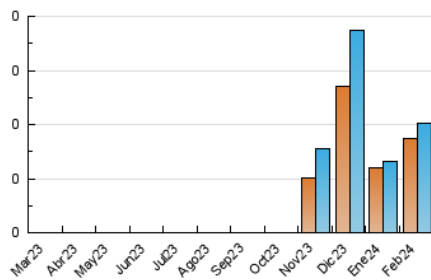

4.3 Por meses

N. únicos / Visitas (x 1000)