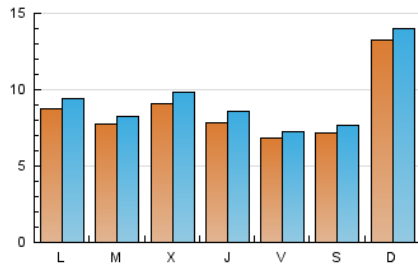

1. Cifras totales y promedios (Nacional)

MES - AÑO	NAVEGADORES UNICOS	VISITAS	PAGINAS
Octubre - 2023	23.543	29.168	32.161
PROMEDIO DIARIO	880	941	1.037
PROMEDIO LUNES-VIERNES	807	868	964
PROMEDIO SABADO-DOMINGO	1.057	1.119	1.216
PAGINAS / VISITAS	1,10		
DURACION MEDIA VISITAS	0:01:42		
TIEMPO INTERACCIÓN MEDIO	0:01:13		

2. Secciones (Nacional)

	PAGINAS	%
HOME	1.169	3.63 %
RESTO	30.992	96.37 %

3. Por día del mes (Nacional)

Día	N. únicos	Visitas	Páginas	Día	N. únicos	Visitas	Páginas	Día	N. únicos	Visitas	Páginas
1	319	343	388	11	642	677	743	21	545	579	614
2	424	455	499	12	584	617	700	22	534	576	648
3	732	780	868	13	1.203	1.274	1.387	23	605	663	795
4	630	682	792	14	1.761	1.859	2.083	24	462	509	570
5	364	395	443	15	4.661	4.912	5.209	25	1.575	1.707	1.949
6	263	285	319	16	1.781	1.919	2.120	26	1.471	1.609	1.805
7	182	193	215	17	1.335	1.413	1.536	27	580	624	701
8	164	177	191	18	791	857	937	28	391	424	487
9	340	368	411	19	724	800	890	29	960	1.010	1.109
10	684	726	774	20	684	733	771	30	1.239	1.306	1.450
								31	651	696	757

4. Gráficas (Nacional)

4.1 Por día de la semana (promedio)

N. únicos / Visitas (x 100)

Páginas (x 100)

4.2 Por franja horaria (promedio)

Visitas_ (x 1000)

Páginas (x 1000)

4.3 Por meses