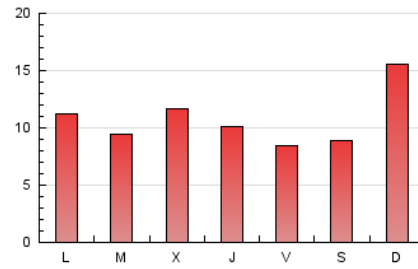

1. Cifras totales y promedios (Nacional e Internacional)

MES - AÑO	NAVEGADORES UNICOS	VISITAS	PAGINAS
Octubre - 2023	24.472	30.236	33.724
PROMEDIO DIARIO	913	975	1.088
PROMEDIO LUNES-VIERNES	842	904	1.018
PROMEDIO SABADO-DOMINGO	1.087	1.151	1.260
PAGINAS / VISITAS	1,12		
DURACION MEDIA VISITAS	0:01:41		
TIEMPO INTERACCIÓN MEDIO	0:01:11		

2. Secciones (Nacional e Internacional)

	PAGINAS	%
HOME	1.779	5.28 %
RESTO	31.945	94.72 %

3. Por día del mes (Nacional e Internacional)

Día	N. únicos	Visitas	Páginas	Día	N. únicos	Visitas	Páginas	Día	N. únicos	Visitas	Páginas
1	342	368	418	11	679	713	824	21	561	595	631
2	449	481	527	12	600	634	739	22	555	601	676
3	760	809	901	13	1.235	1.305	1.429	23	636	697	846
4	655	708	818	14	1.813	1.914	2.139	24	491	538	601
5	386	417	465	15	4.727	4.990	5.292	25	1.638	1.771	2.013
6	297	319	399	16	1.856	1.997	2.283	26	1.519	1.659	1.855
7	192	203	225	17	1.371	1.450	1.617	27	620	664	743
8	174	186	203	18	832	900	995	28	418	451	543
9	352	380	427	19	769	847	992	29	1.003	1.051	1.210
10	707	749	813	20	714	765	806	30	1.276	1.344	1.501
								31	684	730	793

4. Gráficas (Nacional e Internacional)

4.1 Por día de la semana (promedio)

N. únicos / Visitas (x 100)

Páginas (x 100)

4.2 Por franja horaria (promedio)

Visitas_ (x 1000)

Páginas (x 1000)

4.3 Por meses