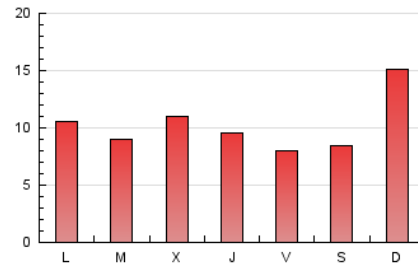

1. Cifras totales y promedios (Nacional)

MES - AÑO	NAVEGADORES UNICOS	VISITAS	PAGINAS
Octubre - 2023	23.543	29.168	32.161
PROMEDIO DIARIO	880	941	1.037
PROMEDIO LUNES-VIERNES	807	868	964
PROMEDIO SABADO-DOMINGO	1.057	1.119	1.216
PAGINAS / VISITAS	1,10		
DURACION MEDIA VISITAS	0:01:42		
TIEMPO INTERACCIÓN MEDIO	0:01:13		

2. Secciones (Nacional)

	PAGINAS	%
HOME	1.169	3.63 %
RESTO	30.992	96.37 %

3. Por día del mes (Nacional)

Día	N. únicos	Visitas	Páginas	Día	N. únicos	Visitas	Páginas	Día	N. únicos	Visitas	Páginas
1	319	343	388	11	642	677	743	21	545	579	614
2	424	455	499	12	584	617	700	22	534	576	648
3	732	780	868	13	1.203	1.274	1.387	23	605	663	795
4	630	682	792	14	1.761	1.859	2.083	24	462	509	570
5	364	395	443	15	4.661	4.912	5.209	25	1.575	1.707	1.949
6	263	285	319	16	1.781	1.919	2.120	26	1.471	1.609	1.805
7	182	193	215	17	1.335	1.413	1.536	27	580	624	701
8	164	177	191	18	791	857	937	28	391	424	487
9	340	368	411	19	724	800	890	29	960	1.010	1.109
10	684	726	774	20	684	733	771	30	1.239	1.306	1.450
								31	651	696	757

4. Gráficas (Nacional)

4.1 Por día de la semana (promedio)

N. únicos / Visitas (x 100)

Páginas (x 100)

4.2 Por franja horaria (promedio)

Visitas_ (x 1000)

Páginas (x 1000)

4.3 Por meses