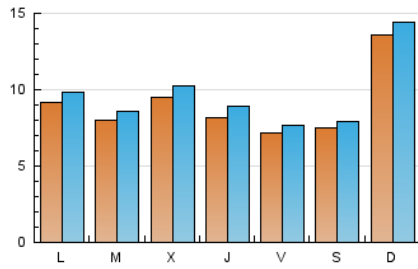

1. Cifras totales y promedios (Nacional e Internacional)

MES - AÑO	NAVEGADORES UNICOS	VISITAS	PAGINAS
Octubre - 2023	24.472	30.236	33.724
PROMEDIO DIARIO	913	975	1.088
PROMEDIO LUNES-VIERNES	842	904	1.018
PROMEDIO SABADO-DOMINGO	1.087	1.151	1.260
PAGINAS / VISITAS	1,12		
DURACION MEDIA VISITAS	0:01:41		
TIEMPO INTERACCIÓN MEDIO	0:01:11		

2. Secciones (Nacional e Internacional)

	PAGINAS	%
HOME	1.779	5.28 %
RESTO	31.945	94.72 %

3. Por día del mes (Nacional e Internacional)

Día	N. únicos	Visitas	Páginas	Día	N. únicos	Visitas	Páginas	Día	N. únicos	Visitas	Páginas
1	342	368	418	11	679	713	824	21	561	595	631
2	449	481	527	12	600	634	739	22	555	601	676
3	760	809	901	13	1.235	1.305	1.429	23	636	697	846
4	655	708	818	14	1.813	1.914	2.139	24	491	538	601
5	386	417	465	15	4.727	4.990	5.292	25	1.638	1.771	2.013
6	297	319	399	16	1.856	1.997	2.283	26	1.519	1.659	1.855
7	192	203	225	17	1.371	1.450	1.617	27	620	664	743
8	174	186	203	18	832	900	995	28	418	451	543
9	352	380	427	19	769	847	992	29	1.003	1.051	1.210
10	707	749	813	20	714	765	806	30	1.276	1.344	1.501
								31	684	730	793

4. Gráficas (Nacional e Internacional)

4.1 Por día de la semana (promedio)

N. únicos / Visitas (x 100)

Páginas (x 100)

4.2 Por franja horaria (promedio)

Visitas_ (x 1000)

Páginas (x 1000)

4.3 Por meses