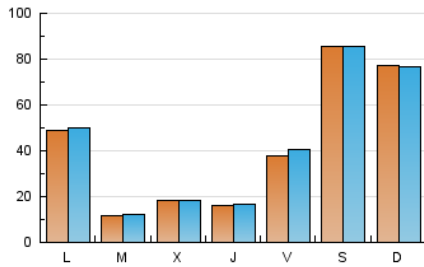

El Bierzo

1. Cifras totales y promedios (Nacional e Internacional)

MES - AÑO	NAVEGADORES UNICOS	VISITAS	PAGINAS
Mayo - 2025	117.519	136.802	150.970
PROMEDIO DIARIO	4.263	4.334	4.870
PROMEDIO LUNES-VIERNES	2.661	2.760	3.069
PROMEDIO SABADO-DOMINGO	8.180	8.183	9.273
PAGINAS / VISITAS	1,12		
DURACION MEDIA VISITAS	0:00:30		
TIEMPO INTERACCIÓN MEDIO	0:00:13		

2. Secciones (Nacional e Internacional)

	PAGINAS	%
HOME	1.842	1.22 %
RESTO	149.128	98.78 %

3. Por día del mes (Nacional e Internacional)

Día	N. únicos	Visitas	Páginas	Día	N. únicos	Visitas	Páginas	Día	N. únicos	Visitas	Páginas
1	432	465	502	11	3.875	3.998	4.232	21	291	314	344
2	4.103	4.385	4.684	12	9.169	9.350	10.342	22	4.359	4.407	4.945
3	1.482	1.548	1.699	13	684	734	825	23	9.865	10.559	11.687
4	2.264	2.356	2.532	14	5.286	5.294	5.995	24	36.960	36.818	41.951
5	851	887	965	15	1.809	1.871	2.117	25	24.228	23.894	27.466
6	401	432	468	16	565	612	685	26	9.259	9.318	10.385
7	668	710	866	17	480	514	567	27	3.191	3.270	3.605
8	528	567	665	18	484	508	560	28	1.000	1.049	1.200
9	406	433	497	19	358	393	468	29	997	1.060	1.211
10	294	305	345	20	390	422	464	30	3.921	4.180	4.589
								31	3.557	3.705	4.109

4. Gráficas (Nacional e Internacional)

4.1 Por día de la semana (promedio)

N. únicos / Visitas (x 100)

Páginas (x 100)

4.2 Por franja horaria (promedio)

Visitas_ (x 1000)

Páginas (x 1000)

4.3 Por meses