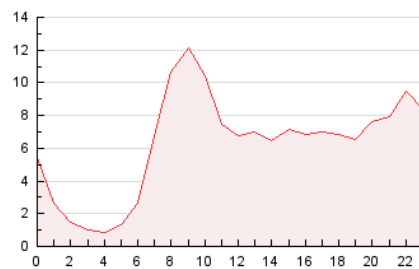

2. Secciones (Nacional e Internacional)

	PAGINAS	%
HOME	1.842	1.22 %
RESTO	149.128	98.78 %

3. Por día del mes (Nacional e Internacional)

Día	N. únicos	Visitas	Páginas	Día	N. únicos	Visitas	Páginas	Día	N. únicos	Visitas	Páginas
1	432	465	502	11	3.875	3.998	4.232	21	291	314	344
2	4.103	4.385	4.684	12	9.169	9.350	10.342	22	4.359	4.407	4.945
3	1.482	1.548	1.699	13	684	734	825	23	9.865	10.559	11.687
4	2.264	2.356	2.532	14	5.286	5.294	5.995	24	36.960	36.818	41.951
5	851	887	965	15	1.809	1.871	2.117	25	24.228	23.894	27.466
6	401	432	468	16	565	612	685	26	9.259	9.318	10.385
7	668	710	866	17	480	514	567	27	3.191	3.270	3.605
8	528	567	665	18	484	508	560	28	1.000	1.049	1.200
9	406	433	497	19	358	393	468	29	997	1.060	1.211
10	294	305	345	20	390	422	464	30	3.921	4.180	4.589
								31	3.557	3.705	4.109

4. Gráficas (Nacional e Internacional)

4.1 Por día de la semana (promedio)

N. únicos / Visitas (x 100)

Páginas (x 100)

4.2 Por franja horaria (promedio)

Visitas_ (x 1000)

Páginas (x 1000)

4.3 Por meses