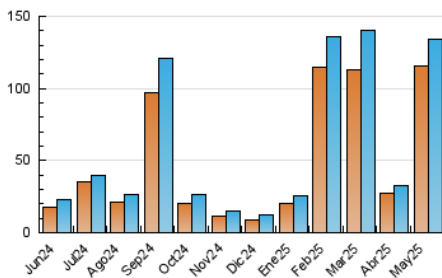

El Bierzo

1. Cifras totales y promedios (Nacional)

MES - AÑO	NAVEGADORES UNICOS	VISITAS	PAGINAS
Mayo - 2025	115.260	134.475	148.691
PROMEDIO DIARIO	4.195	4.269	4.796
PROMEDIO LUNES-VIERNES	2.589	2.688	2.991
PROMEDIO SABADO-DOMINGO	8.123	8.132	9.210
PAGINAS / VISITAS	1,12		
DURACION MEDIA VISITAS	0:00:30		
TIEMPO INTERACCIÓN MEDIO	0:00:13		

2. Secciones (Nacional)

	PAGINAS	%
HOME	1.725	1.16 %
RESTO	146.966	98.84 %

3. Por día del mes (Nacional)

Día	N. únicos	Visitas	Páginas	Día	N. únicos	Visitas	Páginas	Día	N. únicos	Visitas	Páginas
1	399	430	467	11	3.837	3.960	4.190	21	266	289	317
2	3.983	4.273	4.539	12	9.110	9.277	10.276	22	4.284	4.339	4.870
3	1.426	1.491	1.640	13	650	697	787	23	9.770	10.491	11.591
4	2.226	2.316	2.494	14	5.203	5.218	5.910	24	36.821	36.743	41.784
5	816	850	927	15	1.758	1.818	2.066	25	24.132	23.806	27.355
6	352	382	416	16	532	579	651	26	9.126	9.203	10.251
7	613	653	803	17	455	489	540	27	2.909	2.955	3.304
8	494	533	633	18	460	484	536	28	885	934	1.069
9	378	405	471	19	339	372	443	29	919	982	1.126
10	275	286	327	20	361	392	433	30	3.806	4.065	4.454
								31	3.475	3.615	4.021

4. Gráficas (Nacional)

4.1 Por día de la semana (promedio)

N. únicos / Visitas (x 100)

Páginas (x 100)

4.2 Por franja horaria (promedio)

Visitas_ (x 1000)

Páginas (x 1000)

4.3 Por meses

N. únicos / Visitas (x 1000)

Páginas (x 1000)

5. Observaciones

Este Medio Electrónico de Comunicación ha sido medido por la herramienta Google Analytics de Google (GA4).

6. Definiciones básicas (Para más información ver Normas Técnicas para el Control de los Medios Electrónicos de Comunicación)