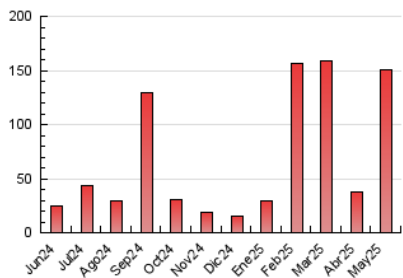

Páginas (x 1000)