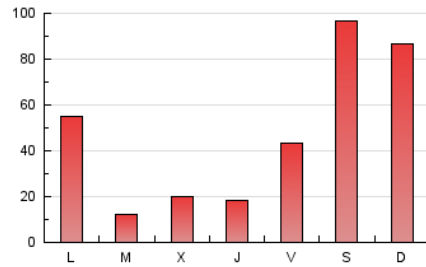

El Bierzo

1. Cifras totales y promedios (Nacional)

MES - AÑO	NAVEGADORES UNICOS	VISITAS	PAGINAS
Mayo - 2025	115.260	134.475	148.691
PROMEDIO DIARIO	4.195	4.269	4.796
PROMEDIO LUNES-VIERNES	2.589	2.688	2.991
PROMEDIO SABADO-DOMINGO	8.123	8.132	9.210
PAGINAS / VISITAS	1,12		
DURACION MEDIA VISITAS	0:00:30		
TIEMPO INTERACCIÓN MEDIO	0:00:13		

2. Secciones (Nacional)

	PAGINAS	%
HOME	1.725	1.16 %
RESTO	146.966	98.84 %

3. Por día del mes (Nacional)

Día	N. únicos	Visitas	Páginas	Día	N. únicos	Visitas	Páginas	Día	N. únicos	Visitas	Páginas
1	399	430	467	11	3.837	3.960	4.190	21	266	289	317
2	3.983	4.273	4.539	12	9.110	9.277	10.276	22	4.284	4.339	4.870
3	1.426	1.491	1.640	13	650	697	787	23	9.770	10.491	11.591
4	2.226	2.316	2.494	14	5.203	5.218	5.910	24	36.821	36.743	41.784
5	816	850	927	15	1.758	1.818	2.066	25	24.132	23.806	27.355
6	352	382	416	16	532	579	651	26	9.126	9.203	10.251
7	613	653	803	17	455	489	540	27	2.909	2.955	3.304
8	494	533	633	18	460	484	536	28	885	934	1.069
9	378	405	471	19	339	372	443	29	919	982	1.126
10	275	286	327	20	361	392	433	30	3.806	4.065	4.454
								31	3.475	3.615	4.021

4. Gráficas (Nacional)

4.1 Por día de la semana (promedio)

N. únicos / Visitas (x 100)

Páginas (x 100)

4.2 Por franja horaria (promedio)

Visitas_ (x 1000)

Páginas (x 1000)

4.3 Por meses