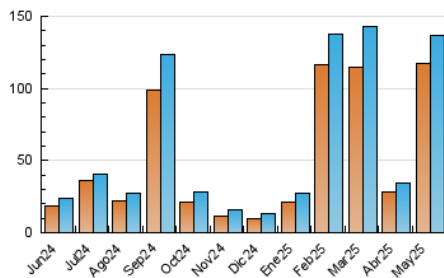

4.3 Por meses

N. únicos / Visitas (x 1000)