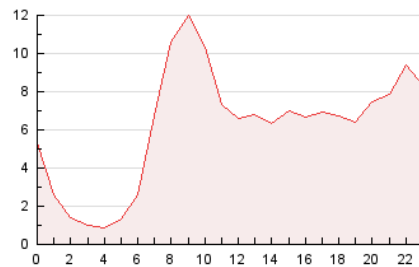

2. Secciones (Nacional)

	PAGINAS	%
HOME	1.725	1.16 %
RESTO	146.966	98.84 %

3. Por día del mes (Nacional)

Día	N. únicos	Visitas	Páginas	Día	N. únicos	Visitas	Páginas	Día	N. únicos	Visitas	Páginas
1	399	430	467	11	3.837	3.960	4.190	21	266	289	317
2	3.983	4.273	4.539	12	9.110	9.277	10.276	22	4.284	4.339	4.870
3	1.426	1.491	1.640	13	650	697	787	23	9.770	10.491	11.591
4	2.226	2.316	2.494	14	5.203	5.218	5.910	24	36.821	36.743	41.784
5	816	850	927	15	1.758	1.818	2.066	25	24.132	23.806	27.355
6	352	382	416	16	532	579	651	26	9.126	9.203	10.251
7	613	653	803	17	455	489	540	27	2.909	2.955	3.304
8	494	533	633	18	460	484	536	28	885	934	1.069
9	378	405	471	19	339	372	443	29	919	982	1.126
10	275	286	327	20	361	392	433	30	3.806	4.065	4.454
								31	3.475	3.615	4.021

4. Gráficas (Nacional)

4.1 Por día de la semana (promedio)

N. únicos / Visitas (x 100)

Páginas (x 100)

4.2 Por franja horaria (promedio)

Visitas_ (x 1000)

Páginas (x 1000)

4.3 Por meses