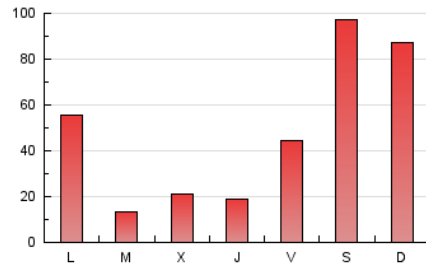

El Bierzo

1. Cifras totales y promedios (Nacional e Internacional)

MES - AÑO	NAVEGADORES UNICOS	VISITAS	PAGINAS
Mayo - 2025	117.519	136.802	150.970
PROMEDIO DIARIO	4.263	4.334	4.870
PROMEDIO LUNES-VIERNES	2.661	2.760	3.069
PROMEDIO SABADO-DOMINGO	8.180	8.183	9.273
PAGINAS / VISITAS	1,12		
DURACION MEDIA VISITAS	0:00:30		
TIEMPO INTERACCIÓN MEDIO	0:00:13		

2. Secciones (Nacional e Internacional)

	PAGINAS	%
HOME	1.842	1.22 %
RESTO	149.128	98.78 %

3. Por día del mes (Nacional e Internacional)

Día	N. únicos	Visitas	Páginas	Día	N. únicos	Visitas	Páginas	Día	N. únicos	Visitas	Páginas
1	432	465	502	11	3.875	3.998	4.232	21	291	314	344
2	4.103	4.385	4.684	12	9.169	9.350	10.342	22	4.359	4.407	4.945
3	1.482	1.548	1.699	13	684	734	825	23	9.865	10.559	11.687
4	2.264	2.356	2.532	14	5.286	5.294	5.995	24	36.960	36.818	41.951
5	851	887	965	15	1.809	1.871	2.117	25	24.228	23.894	27.466
6	401	432	468	16	565	612	685	26	9.259	9.318	10.385
7	668	710	866	17	480	514	567	27	3.191	3.270	3.605
8	528	567	665	18	484	508	560	28	1.000	1.049	1.200
9	406	433	497	19	358	393	468	29	997	1.060	1.211
10	294	305	345	20	390	422	464	30	3.921	4.180	4.589
								31	3.557	3.705	4.109

4. Gráficas (Nacional e Internacional)

4.1 Por día de la semana (promedio)

N. únicos / Visitas (x 100)

Páginas (x 100)

4.2 Por franja horaria (promedio)

Visitas_ (x 1000)

Páginas (x 1000)

4.3 Por meses