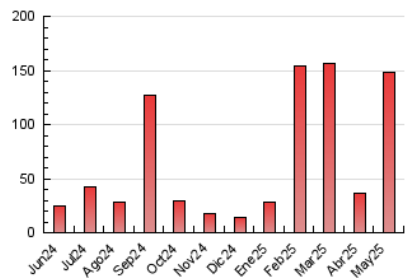

El Bierzo

1. Cifras totales y promedios (Nacional)

MES - AÑO	NAVEGADORES UNICOS	VISITAS	PAGINAS
Mayo - 2025	115.260	134.475	148.691
PROMEDIO DIARIO	4.195	4.269	4.796
PROMEDIO LUNES-VIERNES	2.589	2.688	2.991
PROMEDIO SABADO-DOMINGO	8.123	8.132	9.210
PAGINAS / VISITAS	1,12		
DURACION MEDIA VISITAS	0:00:30		
TIEMPO INTERACCIÓN MEDIO	0:00:13		

2. Secciones (Nacional)

	PAGINAS	%
HOME	1.725	1.16 %
RESTO	146.966	98.84 %

3. Por día del mes (Nacional)

Día	N. únicos	Visitas	Páginas	Día	N. únicos	Visitas	Páginas	Día	N. únicos	Visitas	Páginas
1	399	430	467	11	3.837	3.960	4.190	21	266	289	317
2	3.983	4.273	4.539	12	9.110	9.277	10.276	22	4.284	4.339	4.870
3	1.426	1.491	1.640	13	650	697	787	23	9.770	10.491	11.591
4	2.226	2.316	2.494	14	5.203	5.218	5.910	24	36.821	36.743	41.784
5	816	850	927	15	1.758	1.818	2.066	25	24.132	23.806	27.355
6	352	382	416	16	532	579	651	26	9.126	9.203	10.251
7	613	653	803	17	455	489	540	27	2.909	2.955	3.304
8	494	533	633	18	460	484	536	28	885	934	1.069
9	378	405	471	19	339	372	443	29	919	982	1.126
10	275	286	327	20	361	392	433	30	3.806	4.065	4.454
								31	3.475	3.615	4.021

4. Gráficas (Nacional)

4.1 Por día de la semana (promedio)

N. únicos / Visitas (x 100)

Páginas (x 100)

4.2 Por franja horaria (promedio)

Visitas_ (x 1000)

Páginas (x 1000)

4.3 Por meses

N. únicos / Visitas (x 1000)

Páginas (x 1000)

5. Observaciones

Este Medio Electrónico de Comunicación ha sido medido por la herramienta Google Analytics de Google (GA4).

6. Definiciones básicas (Para más información ver Normas Técnicas para el Control de los Medios Electrónicos de Comunicación)