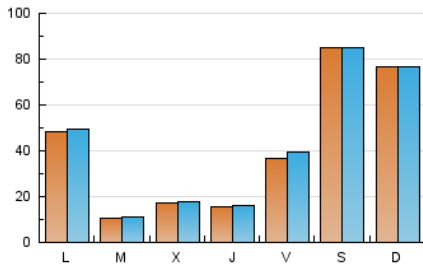

El Bierzo

1. Cifras totales y promedios (Nacional)

MES - AÑO	NAVEGADORES UNICOS	VISITAS	PAGINAS
Mayo - 2025	115.260	134.475	148.691
PROMEDIO DIARIO	4.195	4.269	4.796
PROMEDIO LUNES-VIERNES	2.589	2.688	2.991
PROMEDIO SABADO-DOMINGO	8.123	8.132	9.210
PAGINAS / VISITAS	1,12		
DURACION MEDIA VISITAS	0:00:30		
TIEMPO INTERACCIÓN MEDIO	0:00:13		

2. Secciones (Nacional)

	PAGINAS	%
HOME	1.725	1.16 %
RESTO	146.966	98.84 %

3. Por día del mes (Nacional)

Día	N. únicos	Visitas	Páginas	Día	N. únicos	Visitas	Páginas	Día	N. únicos	Visitas	Páginas
1	399	430	467	11	3.837	3.960	4.190	21	266	289	317
2	3.983	4.273	4.539	12	9.110	9.277	10.276	22	4.284	4.339	4.870
3	1.426	1.491	1.640	13	650	697	787	23	9.770	10.491	11.591
4	2.226	2.316	2.494	14	5.203	5.218	5.910	24	36.821	36.743	41.784
5	816	850	927	15	1.758	1.818	2.066	25	24.132	23.806	27.355
6	352	382	416	16	532	579	651	26	9.126	9.203	10.251
7	613	653	803	17	455	489	540	27	2.909	2.955	3.304
8	494	533	633	18	460	484	536	28	885	934	1.069
9	378	405	471	19	339	372	443	29	919	982	1.126
10	275	286	327	20	361	392	433	30	3.806	4.065	4.454
								31	3.475	3.615	4.021

4. Gráficas (Nacional)

4.1 Por día de la semana (promedio)

N. únicos / Visitas (x 100)

Páginas (x 100)

4.2 Por franja horaria (promedio)

Visitas_ (x 1000)

Páginas (x 1000)

4.3 Por meses