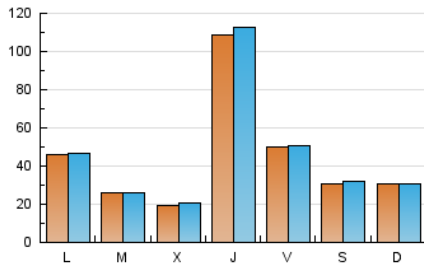

4. Gráficas (Nacional e Internacional)

4.1 Por día de la semana (promedio)

N. únicos / Visitas (x 100)