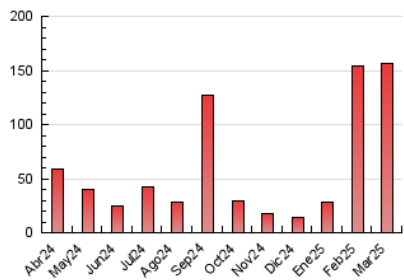

#### 3. Por día del mes (Nacional)

Día	N. únicos	Visitas	Páginas	Día	N. únicos	Visitas	Páginas	Día	N. únicos	Visitas	Páginas
<b>1</b>	925	960	1.110	<b>11</b>	8.176	8.188	9.654	<b>21</b>	4.177	4.313	4.833
<b>2</b>	1.018	1.053	1.213	<b>12</b>	3.513	3.697	4.254	<b>22</b>	429	455	534
<b>3</b>	927	975	1.095	<b>13</b>	1.246	1.300	1.493	<b>23</b>	330	354	403
<b>4</b>	543	588	717	<b>14</b>	944	996	1.121	<b>24</b>	557	609	728
<b>5</b>	3.079	3.203	3.540	<b>15</b>	3.621	3.768	4.189	<b>25</b>	620	656	757
<b>6</b>	34.964	36.220	42.644	<b>16</b>	3.042	3.084	3.569	<b>26</b>	311	340	375
<b>7</b>	13.426	13.359	15.835	<b>17</b>	586	639	707	<b>27</b>	920	971	1.085
<b>8</b>	9.828	10.081	11.515	<b>18</b>	749	809	935	<b>28</b>	1.087	1.142	1.272
<b>9</b>	10.284	10.410	11.801	<b>19</b>	702	739	859	<b>29</b>	365	380	420
<b>10</b>	20.221	20.160	22.612	<b>20</b>	5.940	6.128	6.681	<b>30</b>	270	279	293
								<b>31</b>	547	586	666

##### 4.1 Por día de la semana (promedio)

N. únicos / Visitas (x 100)

Páginas (x 100)

##### 4.2 Por franja horaria (promedio)

Visitas\_ (x 1000)

Páginas (x 1000)

##### 4.3 Por meses

N. únicos / Visitas (x 1000)

Páginas (x 1000)