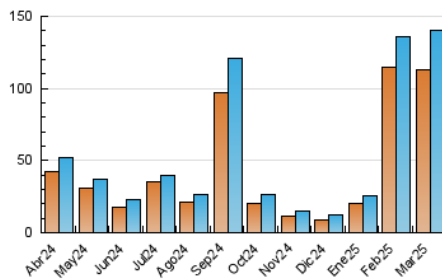

#### 3. Por día del mes (Nacional)

Día	N. únicos	Visitas	Páginas	Día	N. únicos	Visitas	Páginas	Día	N. únicos	Visitas	Páginas
<b>1</b>	925	960	1.110	<b>11</b>	8.176	8.188	9.654	<b>21</b>	4.177	4.313	4.833
<b>2</b>	1.018	1.053	1.213	<b>12</b>	3.513	3.697	4.254	<b>22</b>	429	455	534
<b>3</b>	927	975	1.095	<b>13</b>	1.246	1.300	1.493	<b>23</b>	330	354	403
<b>4</b>	543	588	717	<b>14</b>	944	996	1.121	<b>24</b>	557	609	728
<b>5</b>	3.079	3.203	3.540	<b>15</b>	3.621	3.768	4.189	<b>25</b>	620	656	757
<b>6</b>	34.964	36.220	42.644	<b>16</b>	3.042	3.084	3.569	<b>26</b>	311	340	375
<b>7</b>	13.426	13.359	15.835	<b>17</b>	586	639	707	<b>27</b>	920	971	1.085
<b>8</b>	9.828	10.081	11.515	<b>18</b>	749	809	935	<b>28</b>	1.087	1.142	1.272
<b>9</b>	10.284	10.410	11.801	<b>19</b>	702	739	859	<b>29</b>	365	380	420
<b>10</b>	20.221	20.160	22.612	<b>20</b>	5.940	6.128	6.681	<b>30</b>	270	279	293
								<b>31</b>	547	586	666

##### 4.1 Por día de la semana (promedio)

N. únicos / Visitas (x 100)

Páginas (x 100)

##### 4.2 Por franja horaria (promedio)

Visitas\_ (x 1000)

Páginas (x 1000)

##### 4.3 Por meses

N. únicos / Visitas (x 1000)

Páginas (x 1000)