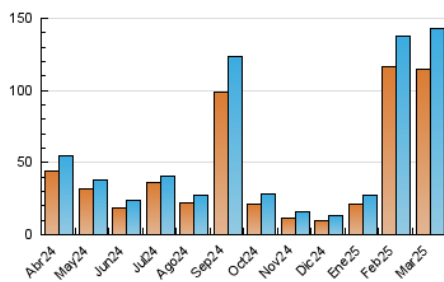

### 3. Por día del mes (Nacional e Internacional)

Día	N. únicos	Visitas	Páginas	Día	N. únicos	Visitas	Páginas	Día	N. únicos	Visitas	Páginas
<b>1</b>	972	1.007	1.160	<b>11</b>	8.227	8.259	9.708	<b>21</b>	4.247	4.400	4.917
<b>2</b>	1.053	1.094	1.252	<b>12</b>	3.575	3.774	4.315	<b>22</b>	448	475	554
<b>3</b>	963	1.011	1.136	<b>13</b>	1.287	1.343	1.535	<b>23</b>	346	372	420
<b>4</b>	596	641	775	<b>14</b>	979	1.030	1.154	<b>24</b>	603	654	774
<b>5</b>	3.148	3.275	3.613	<b>15</b>	3.755	3.941	4.334	<b>25</b>	697	735	837
<b>6</b>	35.273	36.559	42.924	<b>16</b>	3.147	3.190	3.684	<b>26</b>	376	408	447
<b>7</b>	13.543	13.542	16.036	<b>17</b>	642	694	765	<b>27</b>	979	1.030	1.149
<b>8</b>	9.885	10.156	11.601	<b>18</b>	810	873	1.001	<b>28</b>	1.155	1.212	1.342
<b>9</b>	10.344	10.451	11.858	<b>19</b>	752	791	910	<b>29</b>	404	422	458
<b>10</b>	20.326	20.220	22.707	<b>20</b>	6.032	6.193	6.774	<b>30</b>	289	304	324
								<b>31</b>	590	633	714

##### 4.1 Por día de la semana (promedio)

N. únicos / Visitas (x 100)

Páginas (x 100)

##### 4.2 Por franja horaria (promedio)

Visitas\_ (x 1000)

Páginas (x 1000)

##### 4.3 Por meses

N. únicos / Visitas (x 1000)

Páginas (x 1000)