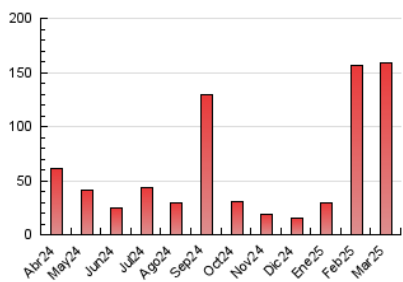

### 3. Por día del mes (Nacional e Internacional)

Día	N. únicos	Visitas	Páginas	Día	N. únicos	Visitas	Páginas	Día	N. únicos	Visitas	Páginas
<b>1</b>	972	1.007	1.160	<b>11</b>	8.227	8.259	9.708	<b>21</b>	4.247	4.400	4.917
<b>2</b>	1.053	1.094	1.252	<b>12</b>	3.575	3.774	4.315	<b>22</b>	448	475	554
<b>3</b>	963	1.011	1.136	<b>13</b>	1.287	1.343	1.535	<b>23</b>	346	372	420
<b>4</b>	596	641	775	<b>14</b>	979	1.030	1.154	<b>24</b>	603	654	774
<b>5</b>	3.148	3.275	3.613	<b>15</b>	3.755	3.941	4.334	<b>25</b>	697	735	837
<b>6</b>	35.273	36.559	42.924	<b>16</b>	3.147	3.190	3.684	<b>26</b>	376	408	447
<b>7</b>	13.543	13.542	16.036	<b>17</b>	642	694	765	<b>27</b>	979	1.030	1.149
<b>8</b>	9.885	10.156	11.601	<b>18</b>	810	873	1.001	<b>28</b>	1.155	1.212	1.342
<b>9</b>	10.344	10.451	11.858	<b>19</b>	752	791	910	<b>29</b>	404	422	458
<b>10</b>	20.326	20.220	22.707	<b>20</b>	6.032	6.193	6.774	<b>30</b>	289	304	324
								<b>31</b>	590	633	714

##### 4.1 Por día de la semana (promedio)

N. únicos / Visitas (x 100)

Páginas (x 100)

##### 4.2 Por franja horaria (promedio)

Visitas\_ (x 1000)

Páginas (x 1000)

##### 4.3 Por meses

N. únicos / Visitas (x 1000)

Páginas (x 1000)