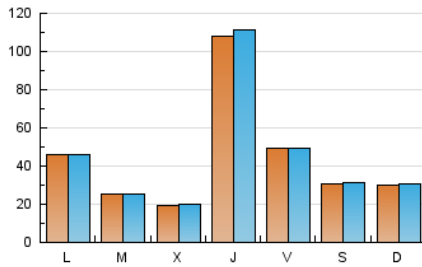

4. Gráficas (Nacional)

4.1 Por día de la semana (promedio)

N. únicos / Visitas (x 100)