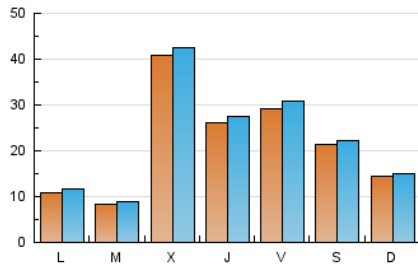

El Bierzo

1. Cifras totales y promedios (Nacional e Internacional)

MES - AÑO	NAVEGADORES UNICOS	VISITAS	PAGINAS
Marzo - 2024	55.689	70.113	78.079
PROMEDIO DIARIO	2.160	2.262	2.519
PROMEDIO LUNES-VIERNES	2.335	2.455	2.748
PROMEDIO SABADO-DOMINGO	1.794	1.855	2.038
PAGINAS / VISITAS	1,11		
DURACION MEDIA VISITAS	0:01:25		
TIEMPO INTERACCIÓN MEDIO	0:01:04		

2. Secciones (Nacional e Internacional)

	PAGINAS	%
HOME	1.405	1.80 %
RESTO	76.674	98.20 %

3. Por día del mes (Nacional e Internacional)

Día	N. únicos	Visitas	Páginas	Día	N. únicos	Visitas	Páginas	Día	N. únicos	Visitas	Páginas
1	984	1.059	1.201	11	756	825	944	21	3.513	3.690	4.057
2	679	724	800	12	454	496	560	22	4.856	5.198	5.810
3	605	642	717	13	548	619	689	23	1.654	1.769	1.920
4	737	802	898	14	431	459	524	24	498	534	586
5	1.538	1.623	1.846	15	1.597	1.658	1.835	25	1.880	1.958	2.068
6	6.683	6.822	7.479	16	5.184	5.212	5.707	26	746	797	845
7	5.826	6.038	6.781	17	3.127	3.169	3.461	27	338	370	428
8	6.017	6.333	7.215	18	1.000	1.092	1.212	28	714	771	884
9	2.331	2.442	2.712	19	632	678	781	29	1.064	1.129	1.293
10	1.127	1.200	1.343	20	8.715	9.148	10.350	30	880	921	1.020
								31	1.854	1.935	2.113

4. Gráficas (Nacional e Internacional)

4.1 Por día de la semana (promedio)

N. únicos / Visitas (x 100)

Páginas (x 100)

4.2 Por franja horaria (promedio)

Visitas_ (x 1000)

Páginas (x 1000)

4.3 Por meses