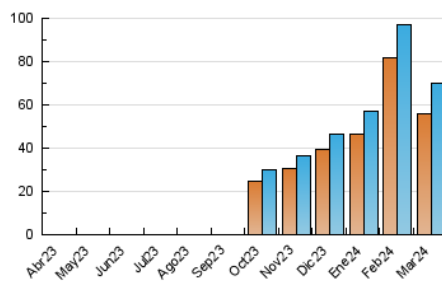

4.3 Por meses

N. únicos / Visitas (x 1000)