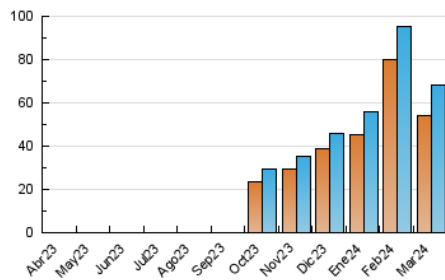

4.3 Por meses

N. únicos / Visitas (x 1000)