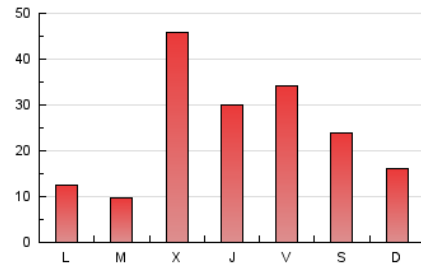

El Bierzo

1. Cifras totales y promedios (Nacional)

MES - AÑO	NAVEGADORES UNICOS	VISITAS	PAGINAS
Marzo - 2024	54.127	68.337	76.394
PROMEDIO DIARIO	2.105	2.204	2.464
PROMEDIO LUNES-VIERNES	2.272	2.390	2.683
PROMEDIO SABADO-DOMINGO	1.755	1.814	2.005
PAGINAS / VISITAS	1,12		
DURACION MEDIA VISITAS	0:01:25		
TIEMPO INTERACCIÓN MEDIO	0:01:04		

2. Secciones (Nacional)

	PAGINAS	%
HOME	1.327	1.74 %
RESTO	75.067	98.26 %

3. Por día del mes (Nacional)

Día	N. únicos	Visitas	Páginas	Día	N. únicos	Visitas	Páginas	Día	N. únicos	Visitas	Páginas
1	935	1.008	1.157	11	718	786	910	21	3.325	3.507	3.872
2	666	711	788	12	422	461	532	22	4.772	5.111	5.732
3	584	618	698	13	515	584	656	23	1.601	1.711	1.870
4	701	765	864	14	393	421	493	24	483	519	575
5	1.506	1.590	1.814	15	1.556	1.613	1.796	25	1.839	1.917	2.034
6	6.623	6.743	7.409	16	5.114	5.143	5.645	26	725	775	825
7	5.774	5.993	6.732	17	3.080	3.109	3.419	27	318	349	413
8	5.944	6.261	7.134	18	958	1.049	1.172	28	695	752	869
9	2.267	2.376	2.662	19	614	660	763	29	1.021	1.084	1.260
10	1.093	1.163	1.312	20	8.352	8.771	9.909	30	850	891	1.001
								31	1.816	1.896	2.078

4. Gráficas (Nacional)

4.1 Por día de la semana (promedio)

N. únicos / Visitas (x 100)

Páginas (x 100)

4.2 Por franja horaria (promedio)

Visitas_ (x 1000)

Páginas (x 1000)

4.3 Por meses