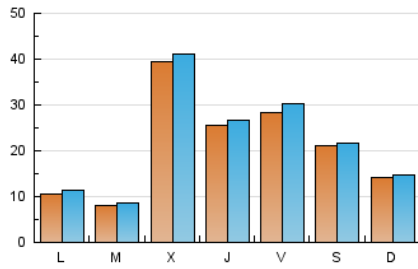

El Bierzo

1. Cifras totales y promedios (Nacional)

MES - AÑO	NAVEGADORES UNICOS	VISITAS	PAGINAS
Marzo - 2024	54.127	68.337	76.394
PROMEDIO DIARIO	2.105	2.204	2.464
PROMEDIO LUNES-VIERNES	2.272	2.390	2.683
PROMEDIO SABADO-DOMINGO	1.755	1.814	2.005
PAGINAS / VISITAS	1,12		
DURACION MEDIA VISITAS	0:01:25		
TIEMPO INTERACCIÓN MEDIO	0:01:04		

2. Secciones (Nacional)

	PAGINAS	%
HOME	1.327	1.74 %
RESTO	75.067	98.26 %

3. Por día del mes (Nacional)

Día	N. únicos	Visitas	Páginas	Día	N. únicos	Visitas	Páginas	Día	N. únicos	Visitas	Páginas
1	935	1.008	1.157	11	718	786	910	21	3.325	3.507	3.872
2	666	711	788	12	422	461	532	22	4.772	5.111	5.732
3	584	618	698	13	515	584	656	23	1.601	1.711	1.870
4	701	765	864	14	393	421	493	24	483	519	575
5	1.506	1.590	1.814	15	1.556	1.613	1.796	25	1.839	1.917	2.034
6	6.623	6.743	7.409	16	5.114	5.143	5.645	26	725	775	825
7	5.774	5.993	6.732	17	3.080	3.109	3.419	27	318	349	413
8	5.944	6.261	7.134	18	958	1.049	1.172	28	695	752	869
9	2.267	2.376	2.662	19	614	660	763	29	1.021	1.084	1.260
10	1.093	1.163	1.312	20	8.352	8.771	9.909	30	850	891	1.001
								31	1.816	1.896	2.078

4. Gráficas (Nacional)

4.1 Por día de la semana (promedio)

N. únicos / Visitas (x 100)

Páginas (x 100)

4.2 Por franja horaria (promedio)

Visitas_ (x 1000)

Páginas (x 1000)

4.3 Por meses