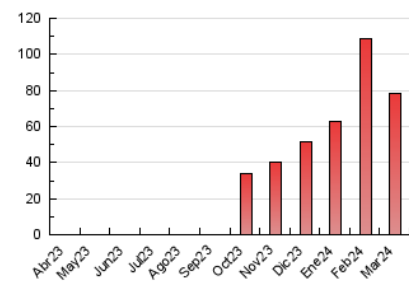

Páginas (x 1000)