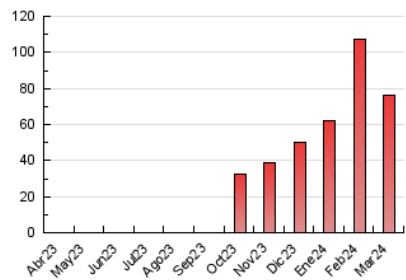

El Bierzo

1. Cifras totales y promedios (Nacional)

MES - AÑO	NAVEGADORES UNICOS	VISITAS	PAGINAS
Marzo - 2024	54.127	68.337	76.394
PROMEDIO DIARIO	2.105	2.204	2.464
PROMEDIO LUNES-VIERNES	2.272	2.390	2.683
PROMEDIO SABADO-DOMINGO	1.755	1.814	2.005
PAGINAS / VISITAS	1,12		
DURACION MEDIA VISITAS	0:01:25		
TIEMPO INTERACCIÓN MEDIO	0:01:04		

2. Secciones (Nacional)

	PAGINAS	%
HOME	1.327	1.74 %
RESTO	75.067	98.26 %

3. Por día del mes (Nacional)

Día	N. únicos	Visitas	Páginas	Día	N. únicos	Visitas	Páginas	Día	N. únicos	Visitas	Páginas
1	935	1.008	1.157	11	718	786	910	21	3.325	3.507	3.872
2	666	711	788	12	422	461	532	22	4.772	5.111	5.732
3	584	618	698	13	515	584	656	23	1.601	1.711	1.870
4	701	765	864	14	393	421	493	24	483	519	575
5	1.506	1.590	1.814	15	1.556	1.613	1.796	25	1.839	1.917	2.034
6	6.623	6.743	7.409	16	5.114	5.143	5.645	26	725	775	825
7	5.774	5.993	6.732	17	3.080	3.109	3.419	27	318	349	413
8	5.944	6.261	7.134	18	958	1.049	1.172	28	695	752	869
9	2.267	2.376	2.662	19	614	660	763	29	1.021	1.084	1.260
10	1.093	1.163	1.312	20	8.352	8.771	9.909	30	850	891	1.001
								31	1.816	1.896	2.078

4. Gráficas (Nacional)

4.1 Por día de la semana (promedio)

N. únicos / Visitas (x 100)

Páginas (x 100)

4.2 Por franja horaria (promedio)

Visitas_ (x 1000)

Páginas (x 1000)

4.3 Por meses

N. únicos / Visitas (x 1000)

Páginas (x 1000)

5. Observaciones

Este Medio Electrónico de Comunicación ha sido medido por la herramienta Google Analytics de Google (GA4)

6. Definiciones básicas (Para más información ver Normas Técnicas para el Control de los Medios Electrónicos de Comunicación)