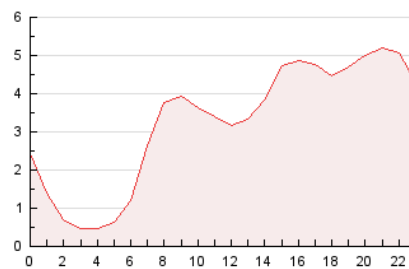

El Bierzo

1. Cifras totales y promedios (Nacional e Internacional)

MES - AÑO	NAVEGADORES UNICOS	VISITAS	PAGINAS
Marzo - 2024	55.689	70.113	78.079
PROMEDIO DIARIO	2.160	2.262	2.519
PROMEDIO LUNES-VIERNES	2.335	2.455	2.748
PROMEDIO SABADO-DOMINGO	1.794	1.855	2.038
PAGINAS / VISITAS	1,11		
DURACION MEDIA VISITAS	0:01:25		
TIEMPO INTERACCIÓN MEDIO	0:01:04		

2. Secciones (Nacional e Internacional)

	PAGINAS	%
HOME	1.405	1.80 %
RESTO	76.674	98.20 %

3. Por día del mes (Nacional e Internacional)

Día	N. únicos	Visitas	Páginas	Día	N. únicos	Visitas	Páginas	Día	N. únicos	Visitas	Páginas
1	984	1.059	1.201	11	756	825	944	21	3.513	3.690	4.057
2	679	724	800	12	454	496	560	22	4.856	5.198	5.810
3	605	642	717	13	548	619	689	23	1.654	1.769	1.920
4	737	802	898	14	431	459	524	24	498	534	586
5	1.538	1.623	1.846	15	1.597	1.658	1.835	25	1.880	1.958	2.068
6	6.683	6.822	7.479	16	5.184	5.212	5.707	26	746	797	845
7	5.826	6.038	6.781	17	3.127	3.169	3.461	27	338	370	428
8	6.017	6.333	7.215	18	1.000	1.092	1.212	28	714	771	884
9	2.331	2.442	2.712	19	632	678	781	29	1.064	1.129	1.293
10	1.127	1.200	1.343	20	8.715	9.148	10.350	30	880	921	1.020
								31	1.854	1.935	2.113

4. Gráficas (Nacional e Internacional)

4.1 Por día de la semana (promedio)

N. únicos / Visitas (x 100)

Páginas (x 100)

4.2 Por franja horaria (promedio)

Visitas_ (x 1000)

Páginas (x 1000)

4.3 Por meses