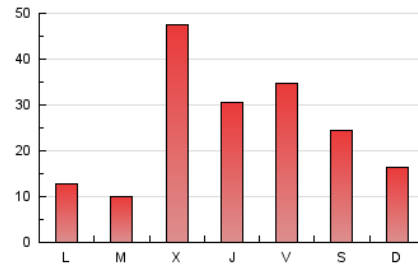

El Bierzo

1. Cifras totales y promedios (Nacional e Internacional)

MES - AÑO	NAVEGADORES UNICOS	VISITAS	PAGINAS
Marzo - 2024	55.689	70.113	78.079
PROMEDIO DIARIO	2.160	2.262	2.519
PROMEDIO LUNES-VIERNES	2.335	2.455	2.748
PROMEDIO SABADO-DOMINGO	1.794	1.855	2.038
PAGINAS / VISITAS	1,11		
DURACION MEDIA VISITAS	0:01:25		
TIEMPO INTERACCIÓN MEDIO	0:01:04		

2. Secciones (Nacional e Internacional)

	PAGINAS	%
HOME	1.405	1.80 %
RESTO	76.674	98.20 %

3. Por día del mes (Nacional e Internacional)

Día	N. únicos	Visitas	Páginas	Día	N. únicos	Visitas	Páginas	Día	N. únicos	Visitas	Páginas
1	984	1.059	1.201	11	756	825	944	21	3.513	3.690	4.057
2	679	724	800	12	454	496	560	22	4.856	5.198	5.810
3	605	642	717	13	548	619	689	23	1.654	1.769	1.920
4	737	802	898	14	431	459	524	24	498	534	586
5	1.538	1.623	1.846	15	1.597	1.658	1.835	25	1.880	1.958	2.068
6	6.683	6.822	7.479	16	5.184	5.212	5.707	26	746	797	845
7	5.826	6.038	6.781	17	3.127	3.169	3.461	27	338	370	428
8	6.017	6.333	7.215	18	1.000	1.092	1.212	28	714	771	884
9	2.331	2.442	2.712	19	632	678	781	29	1.064	1.129	1.293
10	1.127	1.200	1.343	20	8.715	9.148	10.350	30	880	921	1.020
								31	1.854	1.935	2.113

4. Gráficas (Nacional e Internacional)

4.1 Por día de la semana (promedio)

N. únicos / Visitas (x 100)

Páginas (x 100)

4.2 Por franja horaria (promedio)

Visitas_ (x 1000)

Páginas (x 1000)

4.3 Por meses