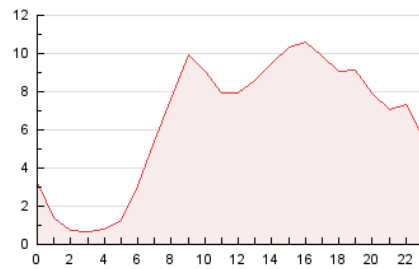

2. Secciones (Nacional)

	PAGINAS	%
HOME	1.560	1.01 %
RESTO	152.456	98.99 %

3. Por día del mes (Nacional)

Día	N. únicos	Visitas	Páginas	Día	N. únicos	Visitas	Páginas	Día	N. únicos	Visitas	Páginas
1	188	209	233	11	974	1.027	1.126	21	3.353	3.481	3.816
2	259	280	321	12	774	823	938	22	1.709	1.810	2.023
3	813	844	922	13	22.133	22.164	25.073	23	987	1.024	1.141
4	3.540	3.694	3.873	14	7.298	7.536	8.423	24	838	888	997
5	4.016	4.616	5.179	15	2.528	2.574	2.862	25	5.604	5.640	6.195
6	1.121	1.241	1.311	16	1.471	1.508	1.750	26	1.853	1.892	2.076
7	1.506	1.634	1.792	17	7.206	7.324	8.311	27	1.040	1.094	1.189
8	1.219	1.292	1.423	18	7.218	7.416	8.230	28	1.428	1.489	1.626
9	547	575	638	19	43.154	44.080	49.436				
10	572	616	677	20	10.835	10.726	12.435				

4. Gráficas (Nacional)

4.1 Por día de la semana (promedio)

N. únicos / Visitas (x 100)

Páginas (x 100)

4.2 Por franja horaria (promedio)

Visitas_ (x 1000)

Páginas (x 1000)

4.3 Por meses