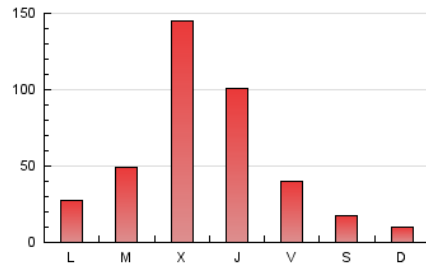

El Bierzo

1. Cifras totales y promedios (Nacional e Internacional)

MES - AÑO	NAVEGADORES UNICOS	VISITAS	PAGINAS
Febrero - 2025	116.875	137.837	156.216
PROMEDIO DIARIO	4.869	4.982	5.579
PROMEDIO LUNES-VIERNES	6.348	6.488	7.268
PROMEDIO SABADO-DOMINGO	1.170	1.218	1.357
PAGINAS / VISITAS	1,12		
DURACION MEDIA VISITAS	0:00:30		
TIEMPO INTERACCIÓN MEDIO	0:00:13		

2. Secciones (Nacional e Internacional)

	PAGINAS	%
HOME	1.673	1.07 %
RESTO	154.543	98.93 %

3. Por día del mes (Nacional e Internacional)

Día	N. únicos	Visitas	Páginas	Día	N. únicos	Visitas	Páginas	Día	N. únicos	Visitas	Páginas
1	208	230	250	11	1.019	1.074	1.177	21	3.432	3.565	3.925
2	279	300	339	12	831	878	1.004	22	1.752	1.857	2.067
3	849	883	956	13	22.278	22.262	25.213	23	1.022	1.061	1.178
4	3.616	3.776	3.949	14	7.429	7.664	8.562	24	885	937	1.043
5	4.191	4.818	5.365	15	2.696	2.749	3.035	25	5.686	5.715	6.274
6	1.204	1.326	1.392	16	1.539	1.577	1.824	26	1.894	1.932	2.111
7	1.578	1.708	1.872	17	7.269	7.396	8.372	27	1.095	1.149	1.262
8	1.288	1.362	1.493	18	7.290	7.481	8.310	28	1.493	1.555	1.693
9	579	608	668	19	43.375	44.175	49.633				
10	628	673	733	20	10.918	10.798	12.516				

4. Gráficas (Nacional e Internacional)

4.1 Por día de la semana (promedio)

N. únicos / Visitas (x 100)

Páginas (x 100)

4.2 Por franja horaria (promedio)

Visitas_ (x 1000)

Páginas (x 1000)

4.3 Por meses