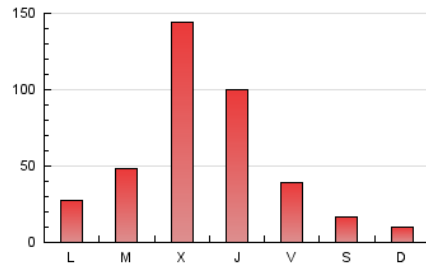

El Bierzo

1. Cifras totales y promedios (Nacional)

MES - AÑO	NAVEGADORES UNICOS	VISITAS	PAGINAS
Febrero - 2025	114.742	135.616	154.016
PROMEDIO DIARIO	4.792	4.911	5.501
PROMEDIO LUNES-VIERNES	6.264	6.411	7.181
PROMEDIO SABADO-DOMINGO	1.114	1.159	1.299
PAGINAS / VISITAS	1,12		
DURACION MEDIA VISITAS	0:00:29		
TIEMPO INTERACCIÓN MEDIO	0:00:13		

2. Secciones (Nacional)

	PAGINAS	%
HOME	1.560	1.01 %
RESTO	152.456	98.99 %

3. Por día del mes (Nacional)

Día	N. únicos	Visitas	Páginas	Día	N. únicos	Visitas	Páginas	Día	N. únicos	Visitas	Páginas
1	188	209	233	11	974	1.027	1.126	21	3.353	3.481	3.816
2	259	280	321	12	774	823	938	22	1.709	1.810	2.023
3	813	844	922	13	22.133	22.164	25.073	23	987	1.024	1.141
4	3.540	3.694	3.873	14	7.298	7.536	8.423	24	838	888	997
5	4.016	4.616	5.179	15	2.528	2.574	2.862	25	5.604	5.640	6.195
6	1.121	1.241	1.311	16	1.471	1.508	1.750	26	1.853	1.892	2.076
7	1.506	1.634	1.792	17	7.206	7.324	8.311	27	1.040	1.094	1.189
8	1.219	1.292	1.423	18	7.218	7.416	8.230	28	1.428	1.489	1.626
9	547	575	638	19	43.154	44.080	49.436				
10	572	616	677	20	10.835	10.726	12.435				

4. Gráficas (Nacional)

4.1 Por día de la semana (promedio)

N. únicos / Visitas (x 100)

Páginas (x 100)

4.2 Por franja horaria (promedio)

Visitas_ (x 1000)

Páginas (x 1000)

4.3 Por meses