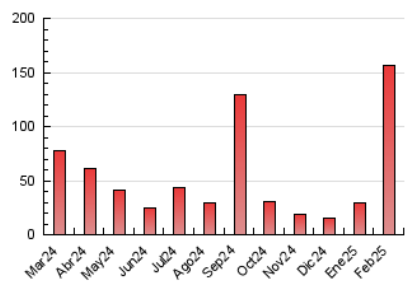

Páginas (x 1000)