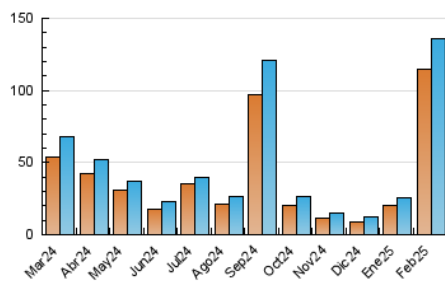

4.3 Por meses

N. únicos / Visitas (x 1000)