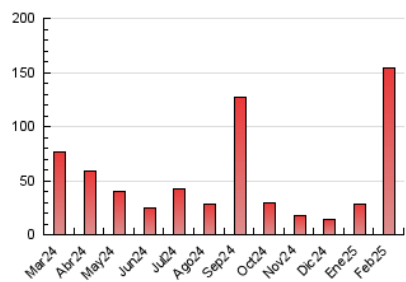

El Bierzo

1. Cifras totales y promedios (Nacional)

MES - AÑO	NAVEGADORES UNICOS	VISITAS	PAGINAS
Febrero - 2025	114.742	135.616	154.016
PROMEDIO DIARIO	4.792	4.911	5.501
PROMEDIO LUNES-VIERNES	6.264	6.411	7.181
PROMEDIO SABADO-DOMINGO	1.114	1.159	1.299
PAGINAS / VISITAS	1,12		
DURACION MEDIA VISITAS	0:00:29		
TIEMPO INTERACCIÓN MEDIO	0:00:13		

2. Secciones (Nacional)

	PAGINAS	%
HOME	1.560	1.01 %
RESTO	152.456	98.99 %

3. Por día del mes (Nacional)

Día	N. únicos	Visitas	Páginas	Día	N. únicos	Visitas	Páginas	Día	N. únicos	Visitas	Páginas
1	188	209	233	11	974	1.027	1.126	21	3.353	3.481	3.816
2	259	280	321	12	774	823	938	22	1.709	1.810	2.023
3	813	844	922	13	22.133	22.164	25.073	23	987	1.024	1.141
4	3.540	3.694	3.873	14	7.298	7.536	8.423	24	838	888	997
5	4.016	4.616	5.179	15	2.528	2.574	2.862	25	5.604	5.640	6.195
6	1.121	1.241	1.311	16	1.471	1.508	1.750	26	1.853	1.892	2.076
7	1.506	1.634	1.792	17	7.206	7.324	8.311	27	1.040	1.094	1.189
8	1.219	1.292	1.423	18	7.218	7.416	8.230	28	1.428	1.489	1.626
9	547	575	638	19	43.154	44.080	49.436				
10	572	616	677	20	10.835	10.726	12.435				

4. Gráficas (Nacional)

4.1 Por día de la semana (promedio)

N. únicos / Visitas (x 100)

Páginas (x 100)

4.2 Por franja horaria (promedio)

Visitas_ (x 1000)

Páginas (x 1000)

4.3 Por meses

N. únicos / Visitas (x 1000)

Páginas (x 1000)

5. Observaciones

Este Medio Electrónico de Comunicación ha sido medido por la herramienta Google Analytics de Google (GA4).

6. Definiciones básicas (Para más información ver Normas Técnicas para el Control de los Medios Electrónicos de Comunicación)