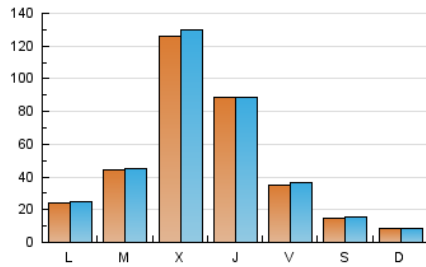

El Bierzo

1. Cifras totales y promedios (Nacional e Internacional)

MES - AÑO	NAVEGADORES UNICOS	VISITAS	PAGINAS
Febrero - 2025	116.875	137.837	156.216
PROMEDIO DIARIO	4.869	4.982	5.579
PROMEDIO LUNES-VIERNES	6.348	6.488	7.268
PROMEDIO SABADO-DOMINGO	1.170	1.218	1.357
PAGINAS / VISITAS	1,12		
DURACION MEDIA VISITAS	0:00:30		
TIEMPO INTERACCIÓN MEDIO	0:00:13		

2. Secciones (Nacional e Internacional)

	PAGINAS	%
HOME	1.673	1.07 %
RESTO	154.543	98.93 %

3. Por día del mes (Nacional e Internacional)

Día	N. únicos	Visitas	Páginas	Día	N. únicos	Visitas	Páginas	Día	N. únicos	Visitas	Páginas
1	208	230	250	11	1.019	1.074	1.177	21	3.432	3.565	3.925
2	279	300	339	12	831	878	1.004	22	1.752	1.857	2.067
3	849	883	956	13	22.278	22.262	25.213	23	1.022	1.061	1.178
4	3.616	3.776	3.949	14	7.429	7.664	8.562	24	885	937	1.043
5	4.191	4.818	5.365	15	2.696	2.749	3.035	25	5.686	5.715	6.274
6	1.204	1.326	1.392	16	1.539	1.577	1.824	26	1.894	1.932	2.111
7	1.578	1.708	1.872	17	7.269	7.396	8.372	27	1.095	1.149	1.262
8	1.288	1.362	1.493	18	7.290	7.481	8.310	28	1.493	1.555	1.693
9	579	608	668	19	43.375	44.175	49.633				
10	628	673	733	20	10.918	10.798	12.516				

4. Gráficas (Nacional e Internacional)

4.1 Por día de la semana (promedio)

N. únicos / Visitas (x 100)

Páginas (x 100)

4.2 Por franja horaria (promedio)

Visitas_ (x 1000)

Páginas (x 1000)

4.3 Por meses