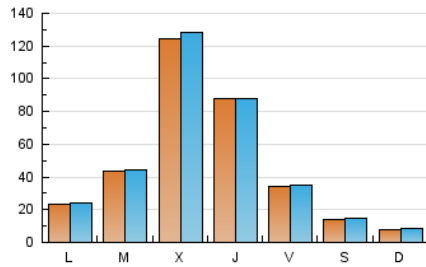

El Bierzo

1. Cifras totales y promedios (Nacional)

MES - AÑO	NAVEGADORES UNICOS	VISITAS	PAGINAS
Febrero - 2025	114.742	135.616	154.016
PROMEDIO DIARIO	4.792	4.911	5.501
PROMEDIO LUNES-VIERNES	6.264	6.411	7.181
PROMEDIO SABADO-DOMINGO	1.114	1.159	1.299
PAGINAS / VISITAS	1,12		
DURACION MEDIA VISITAS	0:00:29		
TIEMPO INTERACCIÓN MEDIO	0:00:13		

2. Secciones (Nacional)

	PAGINAS	%
HOME	1.560	1.01 %
RESTO	152.456	98.99 %

3. Por día del mes (Nacional)

Día	N. únicos	Visitas	Páginas	Día	N. únicos	Visitas	Páginas	Día	N. únicos	Visitas	Páginas
1	188	209	233	11	974	1.027	1.126	21	3.353	3.481	3.816
2	259	280	321	12	774	823	938	22	1.709	1.810	2.023
3	813	844	922	13	22.133	22.164	25.073	23	987	1.024	1.141
4	3.540	3.694	3.873	14	7.298	7.536	8.423	24	838	888	997
5	4.016	4.616	5.179	15	2.528	2.574	2.862	25	5.604	5.640	6.195
6	1.121	1.241	1.311	16	1.471	1.508	1.750	26	1.853	1.892	2.076
7	1.506	1.634	1.792	17	7.206	7.324	8.311	27	1.040	1.094	1.189
8	1.219	1.292	1.423	18	7.218	7.416	8.230	28	1.428	1.489	1.626
9	547	575	638	19	43.154	44.080	49.436				
10	572	616	677	20	10.835	10.726	12.435				

4. Gráficas (Nacional)

4.1 Por día de la semana (promedio)

N. únicos / Visitas (x 100)

Páginas (x 100)

4.2 Por franja horaria (promedio)

Visitas_ (x 1000)

Páginas (x 1000)

4.3 Por meses