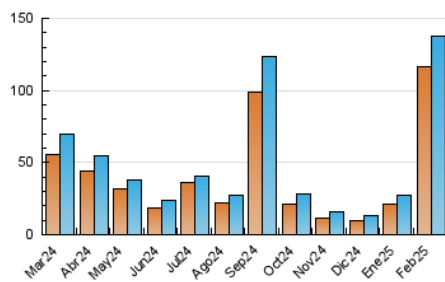

4.3 Por meses

N. únicos / Visitas (x 1000)