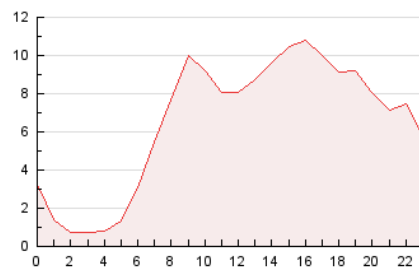

2. Secciones (Nacional e Internacional)

	PAGINAS	%
HOME	1.673	1.07 %
RESTO	154.543	98.93 %

3. Por día del mes (Nacional e Internacional)

Día	N. únicos	Visitas	Páginas	Día	N. únicos	Visitas	Páginas	Día	N. únicos	Visitas	Páginas
1	208	230	250	11	1.019	1.074	1.177	21	3.432	3.565	3.925
2	279	300	339	12	831	878	1.004	22	1.752	1.857	2.067
3	849	883	956	13	22.278	22.262	25.213	23	1.022	1.061	1.178
4	3.616	3.776	3.949	14	7.429	7.664	8.562	24	885	937	1.043
5	4.191	4.818	5.365	15	2.696	2.749	3.035	25	5.686	5.715	6.274
6	1.204	1.326	1.392	16	1.539	1.577	1.824	26	1.894	1.932	2.111
7	1.578	1.708	1.872	17	7.269	7.396	8.372	27	1.095	1.149	1.262
8	1.288	1.362	1.493	18	7.290	7.481	8.310	28	1.493	1.555	1.693
9	579	608	668	19	43.375	44.175	49.633				
10	628	673	733	20	10.918	10.798	12.516				

4. Gráficas (Nacional e Internacional)

4.1 Por día de la semana (promedio)

N. únicos / Visitas (x 100)

Páginas (x 100)

4.2 Por franja horaria (promedio)

Visitas_ (x 1000)

Páginas (x 1000)

4.3 Por meses