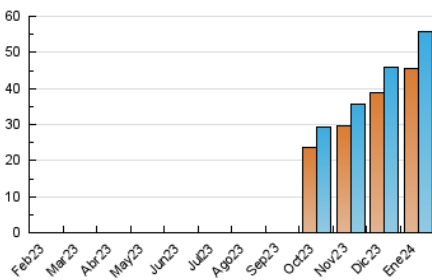

#### 4.1 Por día de la semana (promedio)

N. únicos / Visitas (x 100)

Páginas (x 100)

#### 4.2 Por franja horaria (promedio)

Visitas\_ (x 1000)

Páginas (x 1000)

#### 4.3 Por meses

N. únicos / Visitas (x 1000)

Páginas (x 1000)