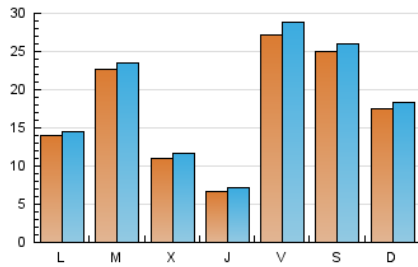

4. Gráficas (Nacional e Internacional)

4.1 Por día de la semana (promedio)

N. únicos / Visitas (x 100)