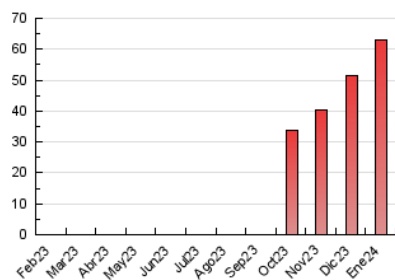

#### 4.1 Por día de la semana (promedio)

N. únicos / Visitas (x 100)

Páginas (x 100)

#### 4.2 Por franja horaria (promedio)

Visitas\_ (x 1000)

Páginas (x 1000)

#### 4.3 Por meses

N. únicos / Visitas (x 1000)

Páginas (x 1000)