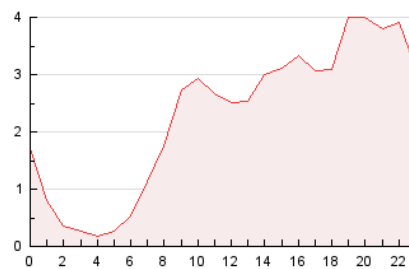

#### 3. Por día del mes (Nacional)

Día	N. únicos	Visitas	Páginas	Día	N. únicos	Visitas	Páginas	Día	N. únicos	Visitas	Páginas
1	317	326	343	11	628	665	760	21	2.280	2.346	2.548
2	381	411	465	12	758	831	957	22	582	644	765
3	287	318	371	13	642	681	837	23	393	435	527
4	603	630	677	14	591	617	778	24	418	461	521
5	8.420	8.858	9.558	15	4.329	4.411	5.042	25	686	758	894
6	6.805	7.101	7.647	16	8.449	8.693	9.365	26	811	878	1.034
7	3.208	3.389	3.636	17	2.989	3.097	3.364	27	934	986	1.108
8	1.075	1.143	1.264	18	648	700	785	28	818	852	963
9	1.318	1.394	1.514	19	695	751	894	29	554	601	696
10	919	955	1.085	20	1.468	1.503	1.701	30	595	651	750
								31	754	827	946

#### 4.1 Por día de la semana (promedio)

N. únicos / Visitas (x 100)

Páginas (x 100)

#### 4.2 Por franja horaria (promedio)

Visitas\_ (x 1000)

Páginas (x 1000)

#### 4.3 Por meses

N. únicos / Visitas (x 1000)

Páginas (x 1000)