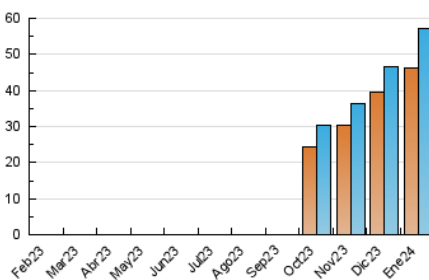

#### 4.1 Por día de la semana (promedio)

N. únicos / Visitas (x 100)

Páginas (x 100)

#### 4.2 Por franja horaria (promedio)

Visitas\_ (x 1000)

Páginas (x 1000)

#### 4.3 Por meses

N. únicos / Visitas (x 1000)

Páginas (x 1000)