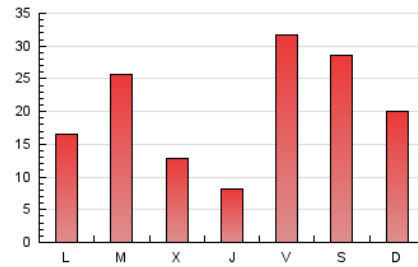

### 1. Cifras totales y promedios (Nacional e Internacional)

MES - AÑO	NAVEGADORES UNICOS	VISITAS	PAGINAS
Enero - 2024	46.385	57.064	62.940
<b>PROMEDIO DIARIO</b>	<b>1.754</b>	<b>1.841</b>	<b>2.030</b>
<b>PROMEDIO LUNES-VIERNES</b>	1.627	1.709	1.890
<b>PROMEDIO SABADO-DOMINGO</b>	2.121	2.219	2.435
<b>PAGINAS / VISITAS</b>	1,10		
<b>DURACION MEDIA VISITAS</b>	0:01:44		
<b>TIEMPO INTERACCIÓN MEDIO</b>	0:01:16		

### 3. Por día del mes (Nacional e Internacional)

Día	N. únicos	Visitas	Páginas	Día	N. únicos	Visitas	Páginas	Día	N. únicos	Visitas	Páginas
1	329	338	358	11	648	686	783	21	2.304	2.369	2.575
2	395	425	486	12	776	850	976	22	599	661	782
3	295	326	382	13	649	688	845	23	402	444	538
4	620	648	694	14	605	632	794	24	438	483	544
5	8.536	8.973	9.681	15	4.375	4.465	5.090	25	712	788	928
6	6.875	7.197	7.722	16	8.531	8.784	9.453	26	839	908	1.067
7	3.253	3.456	3.691	17	3.023	3.163	3.397	27	953	1.008	1.137
8	1.125	1.198	1.318	18	686	740	829	28	830	864	979
9	1.376	1.453	1.577	19	740	794	947	29	577	625	720
10	965	1.001	1.140	20	1.502	1.537	1.735	30	627	684	781
								31	799	876	991

### 4. Gráficas (Nacional e Internacional)

#### 4.1 Por día de la semana (promedio)

N. únicos / Visitas (x 100)

Páginas (x 100)