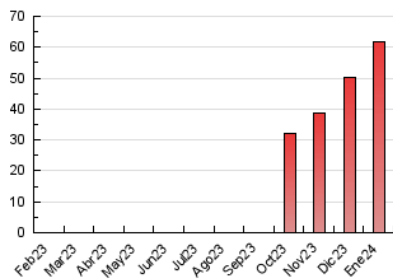

#### 4.1 Por día de la semana (promedio)

N. únicos / Visitas (x 100)

Páginas (x 100)

#### 4.2 Por franja horaria (promedio)

Visitas\_ (x 1000)

Páginas (x 1000)

#### 4.3 Por meses

N. únicos / Visitas (x 1000)

Páginas (x 1000)