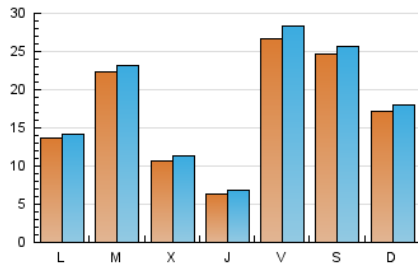

4. Gráficas (Nacional)

4.1 Por día de la semana (promedio)

N. únicos / Visitas (x 100)