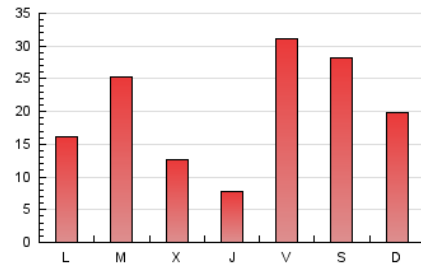

Páginas (x 100)