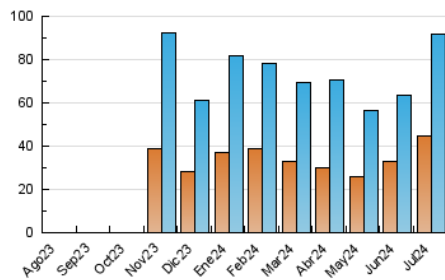

4.3 Por meses

N. únicos / Visitas (x 1000)