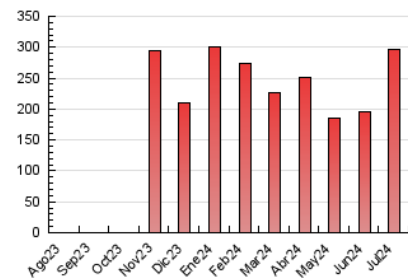

1. Cifras totales y promedios (Nacional)

MES - AÑO	NAVEGADORES UNICOS	VISITAS	PAGINAS
Julio - 2024	43.372	90.050	296.328
PROMEDIO DIARIO	2.624	2.905	9.559
PROMEDIO LUNES-VIERNES	2.944	3.259	10.622
PROMEDIO SABADO-DOMINGO	1.705	1.887	6.503
PAGINAS / VISITAS	3,29		
DURACION MEDIA VISITAS	0:01:46		
TIEMPO INTERACCIÓN MEDIO	0:00:23		

2. Secciones (Nacional)

	PAGINAS	%
HOME	9.422	3.18 %
RESTO	286.906	96.82 %

3. Por día del mes (Nacional)

Día	N. únicos	Visitas	Páginas	Día	N. únicos	Visitas	Páginas	Día	N. únicos	Visitas	Páginas
1	3.070	3.340	10.576	11	2.400	2.629	8.830	21	1.515	1.704	5.938
2	1.631	1.818	5.943	12	1.290	1.433	4.177	22	1.580	1.749	5.842
3	2.306	2.519	9.896	13	1.092	1.207	3.590	23	5.275	6.085	17.086
4	4.650	4.923	17.234	14	1.045	1.177	4.038	24	2.247	2.613	10.487
5	2.648	2.799	9.532	15	3.682	3.897	11.502	25	3.709	4.154	15.254
6	1.936	2.050	7.123	16	4.927	5.359	15.206	26	1.849	2.042	6.051
7	1.184	1.278	4.612	17	4.960	5.368	20.649	27	1.306	1.437	4.401
8	1.380	1.591	5.831	18	2.456	2.986	10.889	28	1.180	1.368	4.105
9	1.211	1.360	4.981	19	5.460	6.394	17.385	29	1.793	1.983	6.382
10	1.827	2.030	7.570	20	4.381	4.876	18.217	30	2.287	2.565	7.622
								31	5.068	5.316	15.379

4. Gráficas (Nacional)

4.1 Por día de la semana (promedio)

N. únicos / Visitas (x 100)

Páginas (x 100)

4.2 Por franja horaria (promedio)

Visitas_ (x 1000)

Páginas (x 1000)

4.3 Por meses

N. únicos / Visitas (x 1000)

Páginas (x 1000)

5. Observaciones

Este Medio Electrónico de Comunicación ha sido medido por la herramienta Google Analytics de Google (GA4)

6. Definiciones básicas (Para más información ver Normas Técnicas para el Control de los Medios Electrónicos de Comunicación)