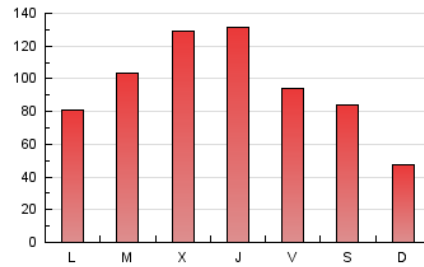

1. Cifras totales y promedios (Nacional e Internacional)

MES - AÑO	NAVEGADORES UNICOS	VISITAS	PAGINAS
Julio - 2024	44.429	91.489	299.540
PROMEDIO DIARIO	2.668	2.951	9.663
PROMEDIO LUNES-VIERNES	2.991	3.310	10.735
PROMEDIO SABADO-DOMINGO	1.737	1.921	6.580
PAGINAS / VISITAS	3,27		
DURACION MEDIA VISITAS	0:01:46		
TIEMPO INTERACCIÓN MEDIO	0:00:23		

2. Secciones (Nacional e Internacional)

	PAGINAS	%
HOME	9.719	3.24 %
RESTO	289.821	96.76 %

3. Por día del mes (Nacional e Internacional)

Día	N. únicos	Visitas	Páginas	Día	N. únicos	Visitas	Páginas	Día	N. únicos	Visitas	Páginas
1	3.111	3.380	10.660	11	2.432	2.665	8.897	21	1.548	1.738	5.996
2	1.678	1.864	6.036	12	1.329	1.472	4.261	22	1.624	1.795	5.930
3	2.340	2.556	9.967	13	1.115	1.229	3.639	23	5.339	6.153	17.258
4	4.692	4.990	17.344	14	1.078	1.212	4.127	24	2.291	2.660	10.621
5	2.680	2.833	9.598	15	3.744	3.953	11.642	25	3.760	4.202	15.409
6	1.960	2.075	7.184	16	4.982	5.427	15.395	26	1.881	2.075	6.116
7	1.224	1.317	4.662	17	5.010	5.423	20.805	27	1.335	1.468	4.460
8	1.422	1.633	5.895	18	2.500	3.034	10.971	28	1.211	1.404	4.195
9	1.257	1.409	5.100	19	5.527	6.471	17.560	29	1.849	2.046	6.508
10	1.861	2.064	7.638	20	4.428	4.925	18.373	30	2.357	2.639	7.765
								31	5.137	5.377	15.528

4. Gráficas (Nacional e Internacional)

4.1 Por día de la semana (promedio)

N. únicos / Visitas (x 100)

Páginas (x 100)

4.2 Por franja horaria (promedio)

Visitas_ (x 1000)

Páginas (x 1000)

4.3 Por meses