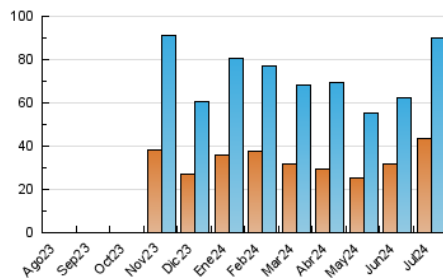

1. Cifras totales y promedios (Nacional)

MES - AÑO	NAVEGADORES UNICOS	VISITAS	PAGINAS
Julio - 2024	43.372	90.050	296.328
PROMEDIO DIARIO	2.624	2.905	9.559
PROMEDIO LUNES-VIERNES	2.944	3.259	10.622
PROMEDIO SABADO-DOMINGO	1.705	1.887	6.503
PAGINAS / VISITAS	3,29		
DURACION MEDIA VISITAS	0:01:46		
TIEMPO INTERACCIÓN MEDIO	0:00:23		

2. Secciones (Nacional)

	PAGINAS	%
HOME	9.422	3.18 %
RESTO	286.906	96.82 %

3. Por día del mes (Nacional)

Día	N. únicos	Visitas	Páginas	Día	N. únicos	Visitas	Páginas	Día	N. únicos	Visitas	Páginas
1	3.070	3.340	10.576	11	2.400	2.629	8.830	21	1.515	1.704	5.938
2	1.631	1.818	5.943	12	1.290	1.433	4.177	22	1.580	1.749	5.842
3	2.306	2.519	9.896	13	1.092	1.207	3.590	23	5.275	6.085	17.086
4	4.650	4.923	17.234	14	1.045	1.177	4.038	24	2.247	2.613	10.487
5	2.648	2.799	9.532	15	3.682	3.897	11.502	25	3.709	4.154	15.254
6	1.936	2.050	7.123	16	4.927	5.359	15.206	26	1.849	2.042	6.051
7	1.184	1.278	4.612	17	4.960	5.368	20.649	27	1.306	1.437	4.401
8	1.380	1.591	5.831	18	2.456	2.986	10.889	28	1.180	1.368	4.105
9	1.211	1.360	4.981	19	5.460	6.394	17.385	29	1.793	1.983	6.382
10	1.827	2.030	7.570	20	4.381	4.876	18.217	30	2.287	2.565	7.622
								31	5.068	5.316	15.379

4. Gráficas (Nacional)

4.1 Por día de la semana (promedio)

N. únicos / Visitas (x 100)

Páginas (x 100)

4.2 Por franja horaria (promedio)

Visitas_ (x 1000)

Páginas (x 1000)

4.3 Por meses

N. únicos / Visitas (x 1000)

Páginas (x 1000)

5. Observaciones

Este Medio Electrónico de Comunicación ha sido medido por la herramienta Google Analytics de Google (GA4)

6. Definiciones básicas (Para más información ver Normas Técnicas para el Control de los Medios Electrónicos de Comunicación)