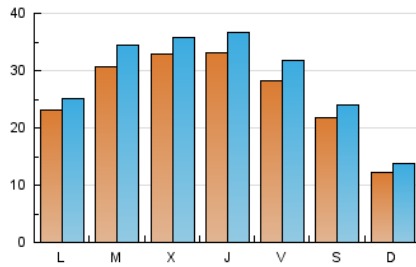

1. Cifras totales y promedios (Nacional)

MES - AÑO	NAVEGADORES UNICOS	VISITAS	PAGINAS
Julio - 2024	43.372	90.050	296.328
PROMEDIO DIARIO	2.624	2.905	9.559
PROMEDIO LUNES-VIERNES	2.944	3.259	10.622
PROMEDIO SABADO-DOMINGO	1.705	1.887	6.503
PAGINAS / VISITAS	3,29		
DURACION MEDIA VISITAS	0:01:46		
TIEMPO INTERACCIÓN MEDIO	0:00:23		

2. Secciones (Nacional)

	PAGINAS	%
HOME	9.422	3.18 %
RESTO	286.906	96.82 %

3. Por día del mes (Nacional)

Día	N. únicos	Visitas	Páginas	Día	N. únicos	Visitas	Páginas	Día	N. únicos	Visitas	Páginas
1	3.070	3.340	10.576	11	2.400	2.629	8.830	21	1.515	1.704	5.938
2	1.631	1.818	5.943	12	1.290	1.433	4.177	22	1.580	1.749	5.842
3	2.306	2.519	9.896	13	1.092	1.207	3.590	23	5.275	6.085	17.086
4	4.650	4.923	17.234	14	1.045	1.177	4.038	24	2.247	2.613	10.487
5	2.648	2.799	9.532	15	3.682	3.897	11.502	25	3.709	4.154	15.254
6	1.936	2.050	7.123	16	4.927	5.359	15.206	26	1.849	2.042	6.051
7	1.184	1.278	4.612	17	4.960	5.368	20.649	27	1.306	1.437	4.401
8	1.380	1.591	5.831	18	2.456	2.986	10.889	28	1.180	1.368	4.105
9	1.211	1.360	4.981	19	5.460	6.394	17.385	29	1.793	1.983	6.382
10	1.827	2.030	7.570	20	4.381	4.876	18.217	30	2.287	2.565	7.622
								31	5.068	5.316	15.379

4. Gráficas (Nacional)

4.1 Por día de la semana (promedio)

N. únicos / Visitas (x 100)

Páginas (x 100)

4.2 Por franja horaria (promedio)

Visitas_ (x 1000)

Páginas (x 1000)

4.3 Por meses