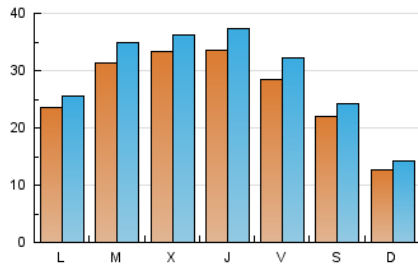

1. Cifras totales y promedios (Nacional e Internacional)

MES - AÑO	NAVEGADORES UNICOS	VISITAS	PAGINAS
Julio - 2024	44.429	91.489	299.540
PROMEDIO DIARIO	2.668	2.951	9.663
PROMEDIO LUNES-VIERNES	2.991	3.310	10.735
PROMEDIO SABADO-DOMINGO	1.737	1.921	6.580
PAGINAS / VISITAS	3,27		
DURACION MEDIA VISITAS	0:01:46		
TIEMPO INTERACCIÓN MEDIO	0:00:23		

2. Secciones (Nacional e Internacional)

	PAGINAS	%
HOME	9.719	3.24 %
RESTO	289.821	96.76 %

3. Por día del mes (Nacional e Internacional)

Día	N. únicos	Visitas	Páginas	Día	N. únicos	Visitas	Páginas	Día	N. únicos	Visitas	Páginas
1	3.111	3.380	10.660	11	2.432	2.665	8.897	21	1.548	1.738	5.996
2	1.678	1.864	6.036	12	1.329	1.472	4.261	22	1.624	1.795	5.930
3	2.340	2.556	9.967	13	1.115	1.229	3.639	23	5.339	6.153	17.258
4	4.692	4.990	17.344	14	1.078	1.212	4.127	24	2.291	2.660	10.621
5	2.680	2.833	9.598	15	3.744	3.953	11.642	25	3.760	4.202	15.409
6	1.960	2.075	7.184	16	4.982	5.427	15.395	26	1.881	2.075	6.116
7	1.224	1.317	4.662	17	5.010	5.423	20.805	27	1.335	1.468	4.460
8	1.422	1.633	5.895	18	2.500	3.034	10.971	28	1.211	1.404	4.195
9	1.257	1.409	5.100	19	5.527	6.471	17.560	29	1.849	2.046	6.508
10	1.861	2.064	7.638	20	4.428	4.925	18.373	30	2.357	2.639	7.765
								31	5.137	5.377	15.528

4. Gráficas (Nacional e Internacional)

4.1 Por día de la semana (promedio)

N. únicos / Visitas (x 100)

Páginas (x 100)

4.2 Por franja horaria (promedio)

Visitas_ (x 1000)

Páginas (x 1000)

4.3 Por meses