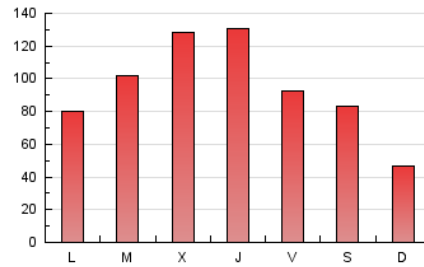

1. Cifras totales y promedios (Nacional)

MES - AÑO	NAVEGADORES UNICOS	VISITAS	PAGINAS
Julio - 2024	43.372	90.050	296.328
PROMEDIO DIARIO	2.624	2.905	9.559
PROMEDIO LUNES-VIERNES	2.944	3.259	10.622
PROMEDIO SABADO-DOMINGO	1.705	1.887	6.503
PAGINAS / VISITAS	3,29		
DURACION MEDIA VISITAS	0:01:46		
TIEMPO INTERACCIÓN MEDIO	0:00:23		

2. Secciones (Nacional)

	PAGINAS	%
HOME	9.422	3.18 %
RESTO	286.906	96.82 %

3. Por día del mes (Nacional)

Día	N. únicos	Visitas	Páginas	Día	N. únicos	Visitas	Páginas	Día	N. únicos	Visitas	Páginas
1	3.070	3.340	10.576	11	2.400	2.629	8.830	21	1.515	1.704	5.938
2	1.631	1.818	5.943	12	1.290	1.433	4.177	22	1.580	1.749	5.842
3	2.306	2.519	9.896	13	1.092	1.207	3.590	23	5.275	6.085	17.086
4	4.650	4.923	17.234	14	1.045	1.177	4.038	24	2.247	2.613	10.487
5	2.648	2.799	9.532	15	3.682	3.897	11.502	25	3.709	4.154	15.254
6	1.936	2.050	7.123	16	4.927	5.359	15.206	26	1.849	2.042	6.051
7	1.184	1.278	4.612	17	4.960	5.368	20.649	27	1.306	1.437	4.401
8	1.380	1.591	5.831	18	2.456	2.986	10.889	28	1.180	1.368	4.105
9	1.211	1.360	4.981	19	5.460	6.394	17.385	29	1.793	1.983	6.382
10	1.827	2.030	7.570	20	4.381	4.876	18.217	30	2.287	2.565	7.622
								31	5.068	5.316	15.379

4. Gráficas (Nacional)

4.1 Por día de la semana (promedio)

N. únicos / Visitas (x 100)

Páginas (x 100)

4.2 Por franja horaria (promedio)

Visitas_ (x 1000)

Páginas (x 1000)

4.3 Por meses