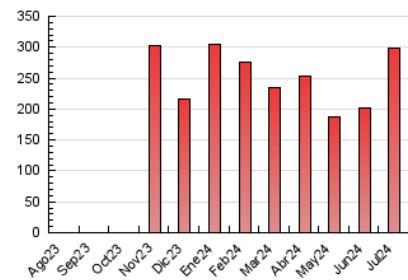

Páginas (x 1000)