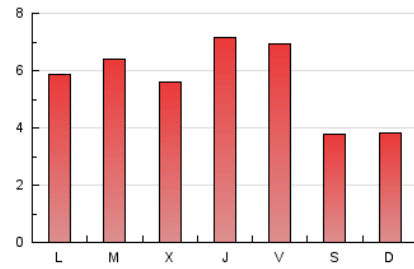

Páginas (x 100)