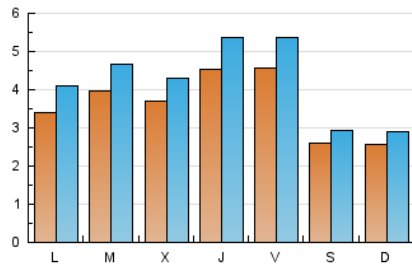

4. Gráficas (Nacional)

4.1 Por día de la semana (promedio)

N. únicos / Visitas (x 100)