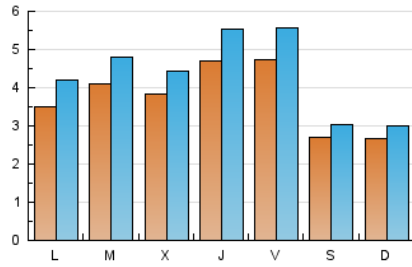

4. Gráficas (Nacional e Internacional)

4.1 Por día de la semana (promedio)

N. únicos / Visitas (x 100)