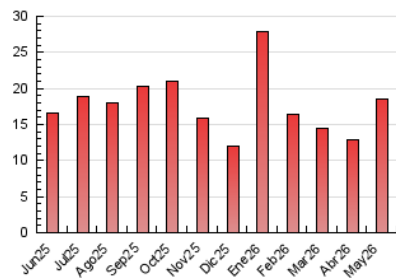

1. Cifras totales y promedios (Nacional)

MES - AÑO	NAVEGADORES UNICOS	VISITAS	PAGINAS
Mayo - 2026	7.426	14.855	18.573
PROMEDIO DIARIO	402	467	599
PROMEDIO LUNES-VIERNES	515	602	770
PROMEDIO SABADO-DOMINGO	164	185	240
PAGINAS / VISITAS	1,28		
DURACION MEDIA VISITAS	0:01:15		
TIEMPO INTERACCIÓN MEDIO	0:00:48		

2. Secciones (Nacional)

	PAGINAS	%
HOME	2.933	15.79 %
RESTO	15.640	84.21 %

3. Por día del mes (Nacional)

Día	N. únicos	Visitas	Páginas	Día	N. únicos	Visitas	Páginas	Día	N. únicos	Visitas	Páginas
1	137	158	193	11	391	461	641	21	1.107	1.316	1.697
2	92	114	148	12	368	427	563	22	514	593	801
3	92	103	124	13	608	718	890	23	225	263	333
4	201	242	365	14	821	938	1.129	24	138	148	186
5	199	252	362	15	1.219	1.402	1.647	25	636	721	944
6	242	289	387	16	194	210	257	26	1.192	1.387	1.671
7	302	350	475	17	139	146	188	27	557	623	820
8	313	374	503	18	535	626	815	28	457	538	653
9	197	220	298	19	336	407	545	29	388	460	594
10	97	105	129	20	295	360	477	30	213	244	350
								31	255	293	388

4. Gráficas (Nacional)

4.1 Por día de la semana (promedio)

N. únicos / Visitas (x 100)

Páginas (x 100)

4.2 Por franja horaria (promedio)

Visitas_ (x 1000)

Páginas (x 1000)

4.3 Por meses

N. únicos / Visitas (x 1000)

Páginas (x 1000)

5. Observaciones

Este Medio Electrónico de Comunicación ha sido medido por la herramienta Google Analytics de Google (GA4).

6. Definiciones básicas (Para más información ver Normas Técnicas para el Control de los Medios Electrónicos de Comunicación)