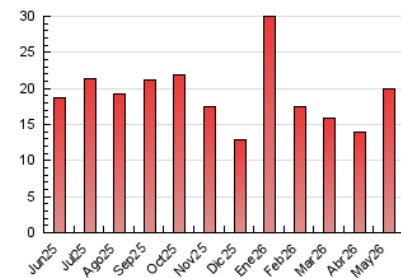

Páginas (x 1000)