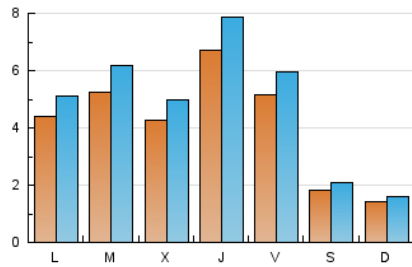

1. Cifras totales y promedios (Nacional)

MES - AÑO	NAVEGADORES UNICOS	VISITAS	PAGINAS
Mayo - 2026	7.426	14.855	18.573
PROMEDIO DIARIO	402	467	599
PROMEDIO LUNES-VIERNES	515	602	770
PROMEDIO SABADO-DOMINGO	164	185	240
PAGINAS / VISITAS	1,28		
DURACION MEDIA VISITAS	0:01:15		
TIEMPO INTERACCIÓN MEDIO	0:00:48		

2. Secciones (Nacional)

	PAGINAS	%
HOME	2.933	15.79 %
RESTO	15.640	84.21 %

3. Por día del mes (Nacional)

Día	N. únicos	Visitas	Páginas	Día	N. únicos	Visitas	Páginas	Día	N. únicos	Visitas	Páginas
1	137	158	193	11	391	461	641	21	1.107	1.316	1.697
2	92	114	148	12	368	427	563	22	514	593	801
3	92	103	124	13	608	718	890	23	225	263	333
4	201	242	365	14	821	938	1.129	24	138	148	186
5	199	252	362	15	1.219	1.402	1.647	25	636	721	944
6	242	289	387	16	194	210	257	26	1.192	1.387	1.671
7	302	350	475	17	139	146	188	27	557	623	820
8	313	374	503	18	535	626	815	28	457	538	653
9	197	220	298	19	336	407	545	29	388	460	594
10	97	105	129	20	295	360	477	30	213	244	350
								31	255	293	388

4. Gráficas (Nacional)

4.1 Por día de la semana (promedio)

N. únicos / Visitas (x 100)

Páginas (x 100)

4.2 Por franja horaria (promedio)

Visitas_ (x 1000)

Páginas (x 1000)

4.3 Por meses