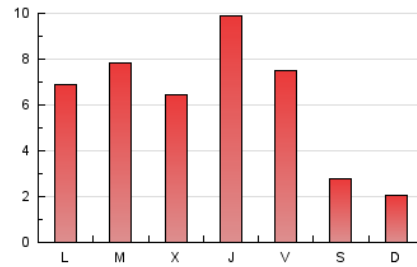

1. Cifras totales y promedios (Nacional)

MES - AÑO	NAVEGADORES UNICOS	VISITAS	PAGINAS
Mayo - 2026	7.426	14.855	18.573
PROMEDIO DIARIO	402	467	599
PROMEDIO LUNES-VIERNES	515	602	770
PROMEDIO SABADO-DOMINGO	164	185	240
PAGINAS / VISITAS	1,28		
DURACION MEDIA VISITAS	0:01:15		
TIEMPO INTERACCIÓN MEDIO	0:00:48		

2. Secciones (Nacional)

	PAGINAS	%
HOME	2.933	15.79 %
RESTO	15.640	84.21 %

3. Por día del mes (Nacional)

Día	N. únicos	Visitas	Páginas	Día	N. únicos	Visitas	Páginas	Día	N. únicos	Visitas	Páginas
1	137	158	193	11	391	461	641	21	1.107	1.316	1.697
2	92	114	148	12	368	427	563	22	514	593	801
3	92	103	124	13	608	718	890	23	225	263	333
4	201	242	365	14	821	938	1.129	24	138	148	186
5	199	252	362	15	1.219	1.402	1.647	25	636	721	944
6	242	289	387	16	194	210	257	26	1.192	1.387	1.671
7	302	350	475	17	139	146	188	27	557	623	820
8	313	374	503	18	535	626	815	28	457	538	653
9	197	220	298	19	336	407	545	29	388	460	594
10	97	105	129	20	295	360	477	30	213	244	350
								31	255	293	388

4. Gráficas (Nacional)

4.1 Por día de la semana (promedio)

N. únicos / Visitas (x 100)

Páginas (x 100)

4.2 Por franja horaria (promedio)

Visitas_ (x 1000)

Páginas (x 1000)

4.3 Por meses