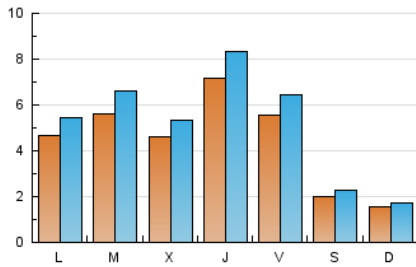

1. Cifras totales y promedios (Nacional e Internacional)

MES - AÑO	NAVEGADORES UNICOS	VISITAS	PAGINAS
Mayo - 2026	8.076	15.907	19.883
PROMEDIO DIARIO	432	501	641
PROMEDIO LUNES-VIERNES	553	644	824
PROMEDIO SABADO-DOMINGO	179	201	259
PAGINAS / VISITAS	1,28		
DURACION MEDIA VISITAS	0:01:14		
TIEMPO INTERACCIÓN MEDIO	0:00:47		

2. Secciones (Nacional e Internacional)

	PAGINAS	%
HOME	3.128	15.73 %
RESTO	16.755	84.27 %

3. Por día del mes (Nacional e Internacional)

Día	N. únicos	Visitas	Páginas	Día	N. únicos	Visitas	Páginas	Día	N. únicos	Visitas	Páginas
1	147	171	211	11	419	492	699	21	1.182	1.397	1.803
2	98	123	157	12	391	450	591	22	560	646	874
3	99	112	132	13	662	779	967	23	246	285	362
4	217	260	395	14	874	998	1.200	24	147	159	197
5	219	274	384	15	1.315	1.514	1.782	25	669	756	982
6	266	313	415	16	217	237	291	26	1.266	1.469	1.769
7	329	382	511	17	153	161	205	27	596	667	876
8	338	402	543	18	570	666	869	28	478	561	680
9	210	233	313	19	377	455	603	29	415	488	634
10	104	112	135	20	317	384	506	30	237	271	383
								31	277	316	414

4. Gráficas (Nacional e Internacional)

4.1 Por día de la semana (promedio)

N. únicos / Visitas (x 100)

Páginas (x 100)

4.2 Por franja horaria (promedio)

Visitas_ (x 1000)

Páginas (x 1000)

4.3 Por meses