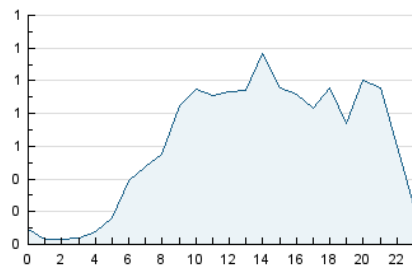

2. Secciones (Nacional)

	PAGINAS	%
HOME	2.933	15.79 %
RESTO	15.640	84.21 %

3. Por día del mes (Nacional)

Día	N. únicos	Visitas	Páginas	Día	N. únicos	Visitas	Páginas	Día	N. únicos	Visitas	Páginas
1	137	158	193	11	391	461	641	21	1.107	1.316	1.697
2	92	114	148	12	368	427	563	22	514	593	801
3	92	103	124	13	608	718	890	23	225	263	333
4	201	242	365	14	821	938	1.129	24	138	148	186
5	199	252	362	15	1.219	1.402	1.647	25	636	721	944
6	242	289	387	16	194	210	257	26	1.192	1.387	1.671
7	302	350	475	17	139	146	188	27	557	623	820
8	313	374	503	18	535	626	815	28	457	538	653
9	197	220	298	19	336	407	545	29	388	460	594
10	97	105	129	20	295	360	477	30	213	244	350
								31	255	293	388

4. Gráficas (Nacional)

4.1 Por día de la semana (promedio)

N. únicos / Visitas (x 100)

Páginas (x 100)

4.2 Por franja horaria (promedio)

Visitas_ (x 1000)

Páginas (x 1000)

4.3 Por meses