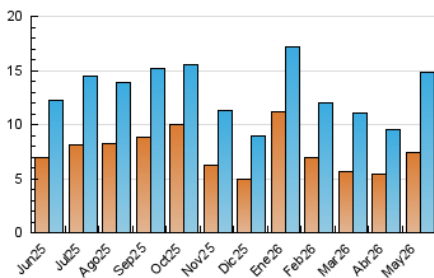

1. Cifras totales y promedios (Nacional)

MES - AÑO	NAVEGADORES UNICOS	VISITAS	PAGINAS
Mayo - 2026	7.426	14.855	18.573
PROMEDIO DIARIO	402	467	599
PROMEDIO LUNES-VIERNES	515	602	770
PROMEDIO SABADO-DOMINGO	164	185	240
PAGINAS / VISITAS	1,28		
DURACION MEDIA VISITAS	0:01:15		
TIEMPO INTERACCIÓN MEDIO	0:00:48		

2. Secciones (Nacional)

	PAGINAS	%
HOME	2.933	15.79 %
RESTO	15.640	84.21 %

3. Por día del mes (Nacional)

Día	N. únicos	Visitas	Páginas	Día	N. únicos	Visitas	Páginas	Día	N. únicos	Visitas	Páginas
1	137	158	193	11	391	461	641	21	1.107	1.316	1.697
2	92	114	148	12	368	427	563	22	514	593	801
3	92	103	124	13	608	718	890	23	225	263	333
4	201	242	365	14	821	938	1.129	24	138	148	186
5	199	252	362	15	1.219	1.402	1.647	25	636	721	944
6	242	289	387	16	194	210	257	26	1.192	1.387	1.671
7	302	350	475	17	139	146	188	27	557	623	820
8	313	374	503	18	535	626	815	28	457	538	653
9	197	220	298	19	336	407	545	29	388	460	594
10	97	105	129	20	295	360	477	30	213	244	350
								31	255	293	388

4. Gráficas (Nacional)

4.1 Por día de la semana (promedio)

N. únicos / Visitas (x 100)

Páginas (x 100)

4.2 Por franja horaria (promedio)

Visitas_ (x 1000)

Páginas (x 1000)

4.3 Por meses

N. únicos / Visitas (x 1000)

Páginas (x 1000)

5. Observaciones

Este Medio Electrónico de Comunicación ha sido medido por la herramienta Google Analytics de Google (GA4).

6. Definiciones básicas (Para más información ver Normas Técnicas para el Control de los Medios Electrónicos de Comunicación)