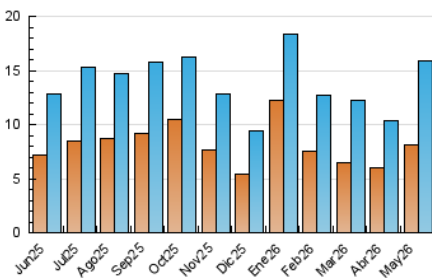

4.3 Por meses

N. únicos / Visitas (x 1000)