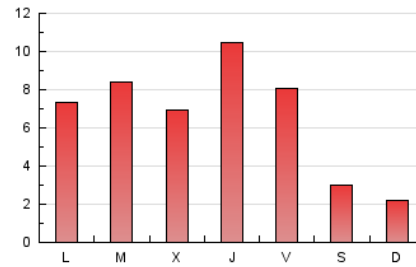

1. Cifras totales y promedios (Nacional e Internacional)

MES - AÑO	NAVEGADORES UNICOS	VISITAS	PAGINAS
Mayo - 2026	8.076	15.907	19.883
PROMEDIO DIARIO	432	501	641
PROMEDIO LUNES-VIERNES	553	644	824
PROMEDIO SABADO-DOMINGO	179	201	259
PAGINAS / VISITAS	1,28		
DURACION MEDIA VISITAS	0:01:14		
TIEMPO INTERACCIÓN MEDIO	0:00:47		

2. Secciones (Nacional e Internacional)

	PAGINAS	%
HOME	3.128	15.73 %
RESTO	16.755	84.27 %

3. Por día del mes (Nacional e Internacional)

Día	N. únicos	Visitas	Páginas	Día	N. únicos	Visitas	Páginas	Día	N. únicos	Visitas	Páginas
1	147	171	211	11	419	492	699	21	1.182	1.397	1.803
2	98	123	157	12	391	450	591	22	560	646	874
3	99	112	132	13	662	779	967	23	246	285	362
4	217	260	395	14	874	998	1.200	24	147	159	197
5	219	274	384	15	1.315	1.514	1.782	25	669	756	982
6	266	313	415	16	217	237	291	26	1.266	1.469	1.769
7	329	382	511	17	153	161	205	27	596	667	876
8	338	402	543	18	570	666	869	28	478	561	680
9	210	233	313	19	377	455	603	29	415	488	634
10	104	112	135	20	317	384	506	30	237	271	383
								31	277	316	414

4. Gráficas (Nacional e Internacional)

4.1 Por día de la semana (promedio)

N. únicos / Visitas (x 100)

Páginas (x 100)

4.2 Por franja horaria (promedio)

Visitas_ (x 1000)

Páginas (x 1000)

4.3 Por meses