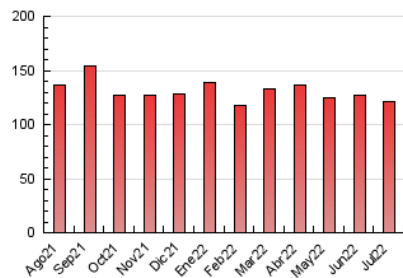

1. Cifras totales y promedios (Nacional)

MES - AÑO	NAVEGADORES UNICOS	VISITAS	PAGINAS
Julio - 2022	21.658	58.970	120.639
PROMEDIO DIARIO	1.478	1.902	3.892
PROMEDIO LUNES-VIERNES	1.575	2.061	4.246
PROMEDIO SABADO-DOMINGO	1.275	1.569	3.147
PAGINAS / VISITAS	2,05		
DURACION MEDIA VISITAS		0:01:37	
DURACION MEDIA PAGINAS		0:01:32	

2. Secciones (Nacional)

	PAGINAS	%
HOME	40.307	33.41 %
RESTO	80.332	66.59 %

3. Por día del mes (Nacional)

Día	N. únicos	Visitas	Páginas	Día	N. únicos	Visitas	Páginas	Día	N. únicos	Visitas	Páginas
1	1.436	1.854	3.920	11	1.866	2.466	5.181	21	1.378	1.781	3.485
2	1.558	1.916	3.866	12	1.709	2.229	4.668	22	2.909	3.569	6.382
3	1.207	1.526	3.229	13	1.437	1.886	4.114	23	1.333	1.619	2.992
4	1.476	2.016	4.682	14	1.679	2.189	4.278	24	1.749	2.059	3.739
5	1.317	1.755	3.732	15	1.974	2.630	5.915	25	1.516	1.979	4.210
6	1.466	1.908	3.991	16	1.206	1.504	2.951	26	1.468	1.888	3.597
7	1.845	2.359	4.589	17	1.255	1.606	3.652	27	1.377	1.832	3.774
8	1.367	1.781	3.469	18	1.534	2.041	4.285	28	1.278	1.754	3.997
9	1.211	1.484	2.624	19	1.381	1.821	3.654	29	1.320	1.738	3.683
10	1.210	1.493	3.079	20	1.342	1.809	3.561	30	990	1.226	2.772
								31	1.029	1.252	2.568

4. Gráficas (Nacional)

4.1 Por día de la semana (promedio)

N. únicos / Visitas (x 100)

Páginas (x 100)

4.2 Por franja horaria (promedio)

Visitas_ (x 1000)

Páginas (x 1000)

4.3 Por meses

N. únicos / Visitas (x 1000)

Páginas (x 1000)

5. Observaciones

Este Medio Electrónico de Comunicación ha sido medido por la herramienta Google Analytics de Google

6. Definiciones básicas (Para más información ver Normas Técnicas para el Control de los Medios Electrónicos de Comunicación)