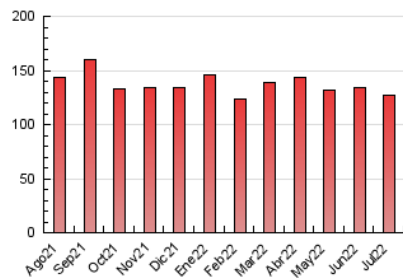

Páginas (x 1000)