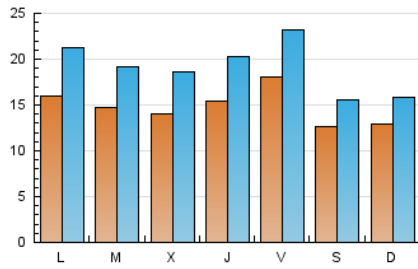

1. Cifras totales y promedios (Nacional)

MES - AÑO	NAVEGADORES UNICOS	VISITAS	PAGINAS
Julio - 2022	21.658	58.970	120.639
PROMEDIO DIARIO	1.478	1.902	3.892
PROMEDIO LUNES-VIERNES	1.575	2.061	4.246
PROMEDIO SABADO-DOMINGO	1.275	1.569	3.147
PAGINAS / VISITAS	2,05		
DURACION MEDIA VISITAS		0:01:37	
DURACION MEDIA PAGINAS		0:01:32	

2. Secciones (Nacional)

	PAGINAS	%
HOME	40.307	33.41 %
RESTO	80.332	66.59 %

3. Por día del mes (Nacional)

Día	N. únicos	Visitas	Páginas	Día	N. únicos	Visitas	Páginas	Día	N. únicos	Visitas	Páginas
1	1.436	1.854	3.920	11	1.866	2.466	5.181	21	1.378	1.781	3.485
2	1.558	1.916	3.866	12	1.709	2.229	4.668	22	2.909	3.569	6.382
3	1.207	1.526	3.229	13	1.437	1.886	4.114	23	1.333	1.619	2.992
4	1.476	2.016	4.682	14	1.679	2.189	4.278	24	1.749	2.059	3.739
5	1.317	1.755	3.732	15	1.974	2.630	5.915	25	1.516	1.979	4.210
6	1.466	1.908	3.991	16	1.206	1.504	2.951	26	1.468	1.888	3.597
7	1.845	2.359	4.589	17	1.255	1.606	3.652	27	1.377	1.832	3.774
8	1.367	1.781	3.469	18	1.534	2.041	4.285	28	1.278	1.754	3.997
9	1.211	1.484	2.624	19	1.381	1.821	3.654	29	1.320	1.738	3.683
10	1.210	1.493	3.079	20	1.342	1.809	3.561	30	990	1.226	2.772
								31	1.029	1.252	2.568

4. Gráficas (Nacional)

4.1 Por día de la semana (promedio)

N. únicos / Visitas (x 100)

Páginas (x 100)

4.2 Por franja horaria (promedio)

Visitas_ (x 1000)

Páginas (x 1000)

4.3 Por meses