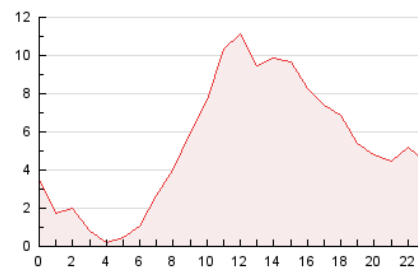

2. Secciones (Nacional e Internacional)

	PAGINAS	%
HOME	41.998	32.99 %
RESTO	85.322	67.01 %

3. Por día del mes (Nacional e Internacional)

Día	N. únicos	Visitas	Páginas	Día	N. únicos	Visitas	Páginas	Día	N. únicos	Visitas	Páginas
1	1.573	1.998	4.150	11	2.018	2.627	5.427	21	1.537	1.962	3.729
2	1.692	2.062	4.071	12	1.853	2.384	4.898	22	3.097	3.782	6.719
3	1.302	1.629	3.415	13	1.560	2.019	4.312	23	1.426	1.721	3.138
4	1.627	2.178	4.904	14	1.818	2.345	4.539	24	1.858	2.177	3.916
5	1.428	1.883	3.931	15	2.129	2.804	6.210	25	1.636	2.120	4.448
6	1.601	2.065	4.237	16	1.308	1.618	3.106	26	1.587	2.023	3.785
7	2.000	2.526	4.832	17	1.387	1.754	3.869	27	1.512	1.988	3.998
8	1.498	1.938	3.708	18	1.669	2.192	4.521	28	1.390	1.876	4.268
9	1.325	1.607	2.770	19	1.517	1.971	3.845	29	1.422	1.850	3.859
10	1.330	1.625	3.250	20	1.523	2.011	3.835	30	1.081	1.325	2.900
								31	1.118	1.354	2.730

4. Gráficas (Nacional e Internacional)

4.1 Por día de la semana (promedio)

N. únicos / Visitas (x 100)

Páginas (x 100)

4.2 Por franja horaria (promedio)

Visitas_ (x 1000)

Páginas (x 1000)

4.3 Por meses