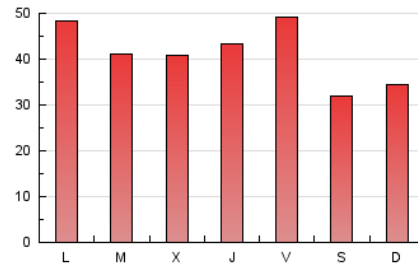

1. Cifras totales y promedios (Nacional e Internacional)

MES - AÑO	NAVEGADORES UNICOS	VISITAS	PAGINAS
Julio - 2022	24.563	63.414	127.320
PROMEDIO DIARIO	1.607	2.046	4.107
PROMEDIO LUNES-VIERNES	1.714	2.216	4.484
PROMEDIO SABADO-DOMINGO	1.383	1.687	3.317
PAGINAS / VISITAS	2,01		
DURACION MEDIA VISITAS	0:01:33		
DURACION MEDIA PAGINAS	0:01:32		

2. Secciones (Nacional e Internacional)

	PAGINAS	%
HOME	41.998	32.99 %
RESTO	85.322	67.01 %

3. Por día del mes (Nacional e Internacional)

Día	N. únicos	Visitas	Páginas	Día	N. únicos	Visitas	Páginas	Día	N. únicos	Visitas	Páginas
1	1.573	1.998	4.150	11	2.018	2.627	5.427	21	1.537	1.962	3.729
2	1.692	2.062	4.071	12	1.853	2.384	4.898	22	3.097	3.782	6.719
3	1.302	1.629	3.415	13	1.560	2.019	4.312	23	1.426	1.721	3.138
4	1.627	2.178	4.904	14	1.818	2.345	4.539	24	1.858	2.177	3.916
5	1.428	1.883	3.931	15	2.129	2.804	6.210	25	1.636	2.120	4.448
6	1.601	2.065	4.237	16	1.308	1.618	3.106	26	1.587	2.023	3.785
7	2.000	2.526	4.832	17	1.387	1.754	3.869	27	1.512	1.988	3.998
8	1.498	1.938	3.708	18	1.669	2.192	4.521	28	1.390	1.876	4.268
9	1.325	1.607	2.770	19	1.517	1.971	3.845	29	1.422	1.850	3.859
10	1.330	1.625	3.250	20	1.523	2.011	3.835	30	1.081	1.325	2.900
								31	1.118	1.354	2.730

4. Gráficas (Nacional e Internacional)

4.1 Por día de la semana (promedio)

N. únicos / Visitas (x 100)

Páginas (x 100)

4.2 Por franja horaria (promedio)

Visitas_ (x 1000)

Páginas (x 1000)

4.3 Por meses