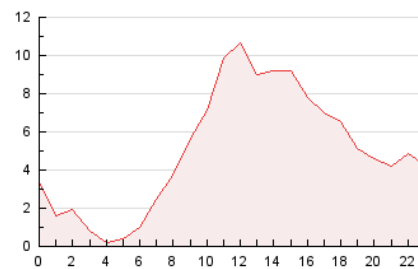

2. Secciones (Nacional)

	PAGINAS	%
HOME	40.307	33.41 %
RESTO	80.332	66.59 %

3. Por día del mes (Nacional)

Día	N. únicos	Visitas	Páginas	Día	N. únicos	Visitas	Páginas	Día	N. únicos	Visitas	Páginas
1	1.436	1.854	3.920	11	1.866	2.466	5.181	21	1.378	1.781	3.485
2	1.558	1.916	3.866	12	1.709	2.229	4.668	22	2.909	3.569	6.382
3	1.207	1.526	3.229	13	1.437	1.886	4.114	23	1.333	1.619	2.992
4	1.476	2.016	4.682	14	1.679	2.189	4.278	24	1.749	2.059	3.739
5	1.317	1.755	3.732	15	1.974	2.630	5.915	25	1.516	1.979	4.210
6	1.466	1.908	3.991	16	1.206	1.504	2.951	26	1.468	1.888	3.597
7	1.845	2.359	4.589	17	1.255	1.606	3.652	27	1.377	1.832	3.774
8	1.367	1.781	3.469	18	1.534	2.041	4.285	28	1.278	1.754	3.997
9	1.211	1.484	2.624	19	1.381	1.821	3.654	29	1.320	1.738	3.683
10	1.210	1.493	3.079	20	1.342	1.809	3.561	30	990	1.226	2.772
								31	1.029	1.252	2.568

4. Gráficas (Nacional)

4.1 Por día de la semana (promedio)

N. únicos / Visitas (x 100)

Páginas (x 100)

4.2 Por franja horaria (promedio)

Visitas_ (x 1000)

Páginas (x 1000)

4.3 Por meses