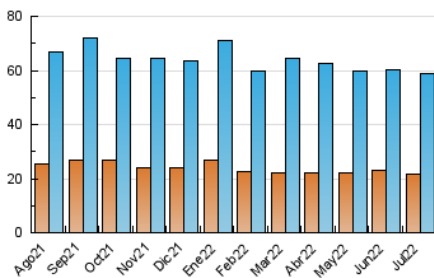

1. Cifras totales y promedios (Nacional)

MES - AÑO	NAVEGADORES UNICOS	VISITAS	PAGINAS
Julio - 2022	21.658	58.970	120.639
PROMEDIO DIARIO	1.478	1.902	3.892
PROMEDIO LUNES-VIERNES	1.575	2.061	4.246
PROMEDIO SABADO-DOMINGO	1.275	1.569	3.147
PAGINAS / VISITAS	2,05		
DURACION MEDIA VISITAS		0:01:37	
DURACION MEDIA PAGINAS		0:01:32	

2. Secciones (Nacional)

	PAGINAS	%
HOME	40.307	33.41 %
RESTO	80.332	66.59 %

3. Por día del mes (Nacional)

Día	N. únicos	Visitas	Páginas	Día	N. únicos	Visitas	Páginas	Día	N. únicos	Visitas	Páginas
1	1.436	1.854	3.920	11	1.866	2.466	5.181	21	1.378	1.781	3.485
2	1.558	1.916	3.866	12	1.709	2.229	4.668	22	2.909	3.569	6.382
3	1.207	1.526	3.229	13	1.437	1.886	4.114	23	1.333	1.619	2.992
4	1.476	2.016	4.682	14	1.679	2.189	4.278	24	1.749	2.059	3.739
5	1.317	1.755	3.732	15	1.974	2.630	5.915	25	1.516	1.979	4.210
6	1.466	1.908	3.991	16	1.206	1.504	2.951	26	1.468	1.888	3.597
7	1.845	2.359	4.589	17	1.255	1.606	3.652	27	1.377	1.832	3.774
8	1.367	1.781	3.469	18	1.534	2.041	4.285	28	1.278	1.754	3.997
9	1.211	1.484	2.624	19	1.381	1.821	3.654	29	1.320	1.738	3.683
10	1.210	1.493	3.079	20	1.342	1.809	3.561	30	990	1.226	2.772
								31	1.029	1.252	2.568

4. Gráficas (Nacional)

4.1 Por día de la semana (promedio)

N. únicos / Visitas (x 100)

Páginas (x 100)

4.2 Por franja horaria (promedio)

Visitas_ (x 1000)

Páginas (x 1000)

4.3 Por meses

N. únicos / Visitas (x 1000)

Páginas (x 1000)

5. Observaciones

Este Medio Electrónico de Comunicación ha sido medido por la herramienta Google Analytics de Google

6. Definiciones básicas (Para más información ver Normas Técnicas para el Control de los Medios Electrónicos de Comunicación)