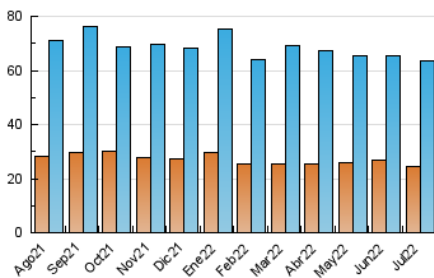

4.3 Por meses

N. únicos / Visitas (x 1000)