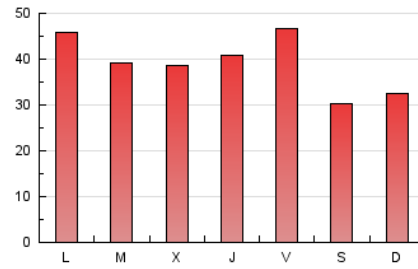

1. Cifras totales y promedios (Nacional)

MES - AÑO	NAVEGADORES UNICOS	VISITAS	PAGINAS
Julio - 2022	21.658	58.970	120.639
PROMEDIO DIARIO	1.478	1.902	3.892
PROMEDIO LUNES-VIERNES	1.575	2.061	4.246
PROMEDIO SABADO-DOMINGO	1.275	1.569	3.147
PAGINAS / VISITAS	2,05		
DURACION MEDIA VISITAS		0:01:37	
DURACION MEDIA PAGINAS		0:01:32	

2. Secciones (Nacional)

	PAGINAS	%
HOME	40.307	33.41 %
RESTO	80.332	66.59 %

3. Por día del mes (Nacional)

Día	N. únicos	Visitas	Páginas	Día	N. únicos	Visitas	Páginas	Día	N. únicos	Visitas	Páginas
1	1.436	1.854	3.920	11	1.866	2.466	5.181	21	1.378	1.781	3.485
2	1.558	1.916	3.866	12	1.709	2.229	4.668	22	2.909	3.569	6.382
3	1.207	1.526	3.229	13	1.437	1.886	4.114	23	1.333	1.619	2.992
4	1.476	2.016	4.682	14	1.679	2.189	4.278	24	1.749	2.059	3.739
5	1.317	1.755	3.732	15	1.974	2.630	5.915	25	1.516	1.979	4.210
6	1.466	1.908	3.991	16	1.206	1.504	2.951	26	1.468	1.888	3.597
7	1.845	2.359	4.589	17	1.255	1.606	3.652	27	1.377	1.832	3.774
8	1.367	1.781	3.469	18	1.534	2.041	4.285	28	1.278	1.754	3.997
9	1.211	1.484	2.624	19	1.381	1.821	3.654	29	1.320	1.738	3.683
10	1.210	1.493	3.079	20	1.342	1.809	3.561	30	990	1.226	2.772
								31	1.029	1.252	2.568

4. Gráficas (Nacional)

4.1 Por día de la semana (promedio)

N. únicos / Visitas (x 100)

Páginas (x 100)

4.2 Por franja horaria (promedio)

Visitas_ (x 1000)

Páginas (x 1000)

4.3 Por meses