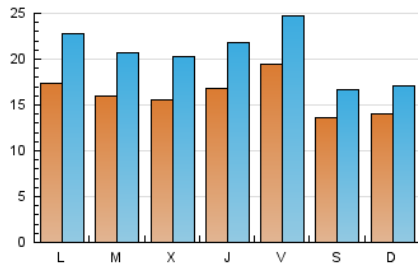

1. Cifras totales y promedios (Nacional e Internacional)

MES - AÑO	NAVEGADORES UNICOS	VISITAS	PAGINAS
Julio - 2022	24.563	63.414	127.320
PROMEDIO DIARIO	1.607	2.046	4.107
PROMEDIO LUNES-VIERNES	1.714	2.216	4.484
PROMEDIO SABADO-DOMINGO	1.383	1.687	3.317
PAGINAS / VISITAS	2,01		
DURACION MEDIA VISITAS	0:01:33		
DURACION MEDIA PAGINAS	0:01:32		

2. Secciones (Nacional e Internacional)

	PAGINAS	%
HOME	41.998	32.99 %
RESTO	85.322	67.01 %

3. Por día del mes (Nacional e Internacional)

Día	N. únicos	Visitas	Páginas	Día	N. únicos	Visitas	Páginas	Día	N. únicos	Visitas	Páginas
1	1.573	1.998	4.150	11	2.018	2.627	5.427	21	1.537	1.962	3.729
2	1.692	2.062	4.071	12	1.853	2.384	4.898	22	3.097	3.782	6.719
3	1.302	1.629	3.415	13	1.560	2.019	4.312	23	1.426	1.721	3.138
4	1.627	2.178	4.904	14	1.818	2.345	4.539	24	1.858	2.177	3.916
5	1.428	1.883	3.931	15	2.129	2.804	6.210	25	1.636	2.120	4.448
6	1.601	2.065	4.237	16	1.308	1.618	3.106	26	1.587	2.023	3.785
7	2.000	2.526	4.832	17	1.387	1.754	3.869	27	1.512	1.988	3.998
8	1.498	1.938	3.708	18	1.669	2.192	4.521	28	1.390	1.876	4.268
9	1.325	1.607	2.770	19	1.517	1.971	3.845	29	1.422	1.850	3.859
10	1.330	1.625	3.250	20	1.523	2.011	3.835	30	1.081	1.325	2.900
								31	1.118	1.354	2.730

4. Gráficas (Nacional e Internacional)

4.1 Por día de la semana (promedio)

N. únicos / Visitas (x 100)

Páginas (x 100)

4.2 Por franja horaria (promedio)

Visitas_ (x 1000)

Páginas (x 1000)

4.3 Por meses