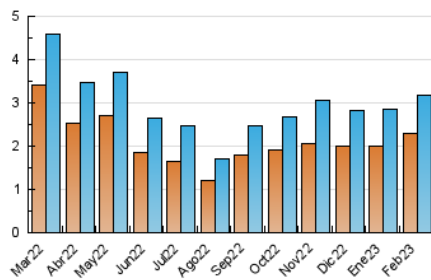

### 3. Por día del mes (Nacional e Internacional)

Día	N. únicos	Visitas	Páginas	Día	N. únicos	Visitas	Páginas	Día	N. únicos	Visitas	Páginas
<b>1</b>	138	160	423	<b>11</b>	77	81	415	<b>21</b>	174	210	1.095
<b>2</b>	101	109	319	<b>12</b>	73	77	141	<b>22</b>	82	100	359
<b>3</b>	96	100	329	<b>13</b>	97	112	362	<b>23</b>	72	88	149
<b>4</b>	54	56	123	<b>14</b>	160	187	1.454	<b>24</b>	85	97	379
<b>5</b>	79	82	394	<b>15</b>	114	129	702	<b>25</b>	60	62	169
<b>6</b>	95	104	309	<b>16</b>	107	114	374	<b>26</b>	62	63	161
<b>7</b>	146	168	379	<b>17</b>	126	134	575	<b>27</b>	97	122	865
<b>8</b>	102	116	336	<b>18</b>	65	67	263	<b>28</b>	193	234	1.271
<b>9</b>	91	102	202	<b>19</b>	97	99	259				
<b>10</b>	90	96	270	<b>20</b>	92	106	613				

4. Gráficas (Nacional e Internacional)

4.1 Por día de la semana (promedio)

N. únicos / Visitas (x 100)

Páginas (x 100)

4.2 Por franja horaria (promedio)

Visitas\_ (x 1000)

Páginas (x 1000)

4.3 Por meses

N. únicos / Visitas (x 1000)

Páginas (x 1000)