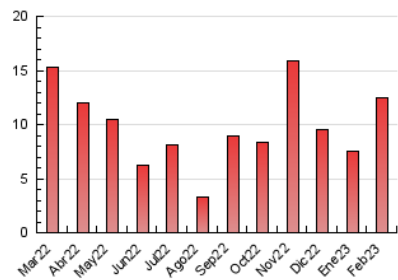

#### 3. Por día del mes (Nacional)

Día	N. únicos	Visitas	Páginas	Día	N. únicos	Visitas	Páginas	Día	N. únicos	Visitas	Páginas
1	135	157	420	11	75	79	413	21	171	207	1.092
2	95	103	311	12	73	77	141	22	78	96	292
3	94	98	328	13	95	110	358	23	71	87	148
4	52	54	121	14	158	185	1.431	24	82	94	375
5	79	82	394	15	109	123	616	25	60	62	169
6	94	103	308	16	106	113	373	26	62	63	161
7	145	167	378	17	123	131	572	27	96	121	863
8	99	113	329	18	62	64	259	28	193	234	1.271
9	90	101	201	19	96	98	258				
10	85	91	264	20	91	105	611				

##### 4.1 Por día de la semana (promedio)

N. únicos / Visitas (x 100)

Páginas (x 100)

##### 4.2 Por franja horaria (promedio)

Visitas\_ (x 1000)

Páginas (x 1000)

##### 4.3 Por meses

N. únicos / Visitas (x 1000)

Páginas (x 1000)