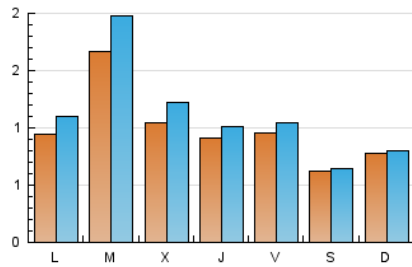

4. Gráficas (Nacional)

4.1 Por día de la semana (promedio)

N. únicos / Visitas (x 100)