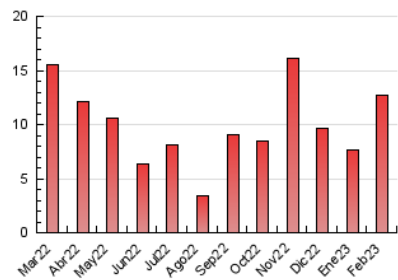

### 3. Por día del mes (Nacional e Internacional)

Día	N. únicos	Visitas	Páginas	Día	N. únicos	Visitas	Páginas	Día	N. únicos	Visitas	Páginas
<b>1</b>	138	160	423	<b>11</b>	77	81	415	<b>21</b>	174	210	1.095
<b>2</b>	101	109	319	<b>12</b>	73	77	141	<b>22</b>	82	100	359
<b>3</b>	96	100	329	<b>13</b>	97	112	362	<b>23</b>	72	88	149
<b>4</b>	54	56	123	<b>14</b>	160	187	1.454	<b>24</b>	85	97	379
<b>5</b>	79	82	394	<b>15</b>	114	129	702	<b>25</b>	60	62	169
<b>6</b>	95	104	309	<b>16</b>	107	114	374	<b>26</b>	62	63	161
<b>7</b>	146	168	379	<b>17</b>	126	134	575	<b>27</b>	97	122	865
<b>8</b>	102	116	336	<b>18</b>	65	67	263	<b>28</b>	193	234	1.271
<b>9</b>	91	102	202	<b>19</b>	97	99	259				
<b>10</b>	90	96	270	<b>20</b>	92	106	613				

4. Gráficas (Nacional e Internacional)

4.1 Por día de la semana (promedio)

N. únicos / Visitas (x 100)

Páginas (x 100)

4.2 Por franja horaria (promedio)

Visitas\_ (x 1000)

Páginas (x 1000)

4.3 Por meses

N. únicos / Visitas (x 1000)

Páginas (x 1000)