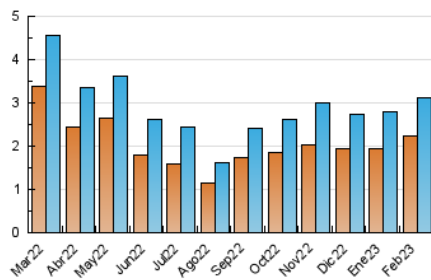

#### 3. Por día del mes (Nacional)

Día	N. únicos	Visitas	Páginas	Día	N. únicos	Visitas	Páginas	Día	N. únicos	Visitas	Páginas
1	135	157	420	11	75	79	413	21	171	207	1.092
2	95	103	311	12	73	77	141	22	78	96	292
3	94	98	328	13	95	110	358	23	71	87	148
4	52	54	121	14	158	185	1.431	24	82	94	375
5	79	82	394	15	109	123	616	25	60	62	169
6	94	103	308	16	106	113	373	26	62	63	161
7	145	167	378	17	123	131	572	27	96	121	863
8	99	113	329	18	62	64	259	28	193	234	1.271
9	90	101	201	19	96	98	258				
10	85	91	264	20	91	105	611				

##### 4.1 Por día de la semana (promedio)

N. únicos / Visitas (x 100)

Páginas (x 100)

##### 4.2 Por franja horaria (promedio)

Visitas\_ (x 1000)

Páginas (x 1000)

##### 4.3 Por meses

N. únicos / Visitas (x 1000)

Páginas (x 1000)